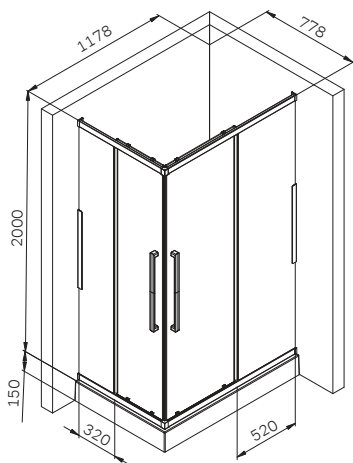

W84G-403-12080-BT
W84G-403-12080-MT