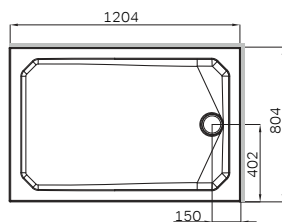

W84G-403-12080-BT
W84G-403-12080-MT