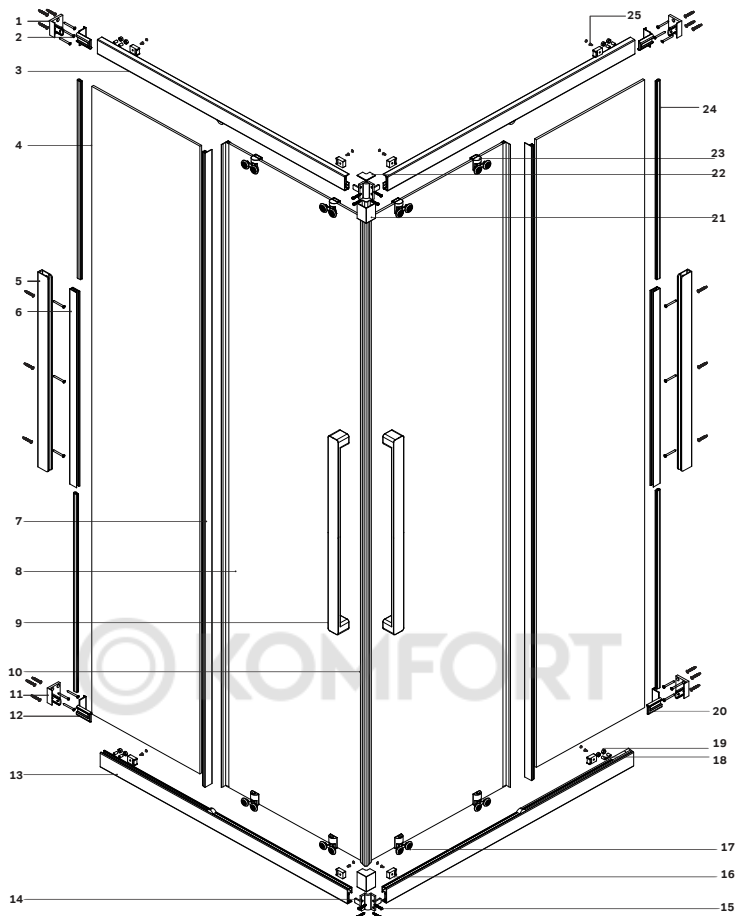

Gehäuse konfiguration / Enclosure configuration / Комплектация
ограждения 90x90, 100x80, 120x80, 120x90

1	Wandhalterung links	wall bracket left	пристенный кронштейн левый	x2
2	Befestigungssatz	mounting kit	комплект крепежа	x18
3	horizontales Profil links	horizontal profile left	горизонтальный профиль левый	x2
4	feststehendes Glas	fixed glass	фиксированное стекло	x2
5	Vertikales Profil	vertical profile	вертикальный профиль	x2
6	Vertikales Profildichtmittel	vertical profile sealant	уплотнитель вертикального профиля	x2
7	F-förmiges Dichtmittel	F-shape sealant	F-образный уплотнитель	x4
8	Türglas	door glass	стекло двери	x2
9	Türgriffsatz	set of handles	комплект ручек	x2
10	Magnetdichtmittel	magnet sealant	магнитный уплотнитель комплект	x1
11	Wandhalterung rechts	wall bracket left	пристенный кронштейн правый	x2
12	Halterungsstecker links	Bracket plug left	заглушка кронштейна левая	x2
13	horizontales Profil rechts	horizontal profile right	горизонтальный профиль правый	x2