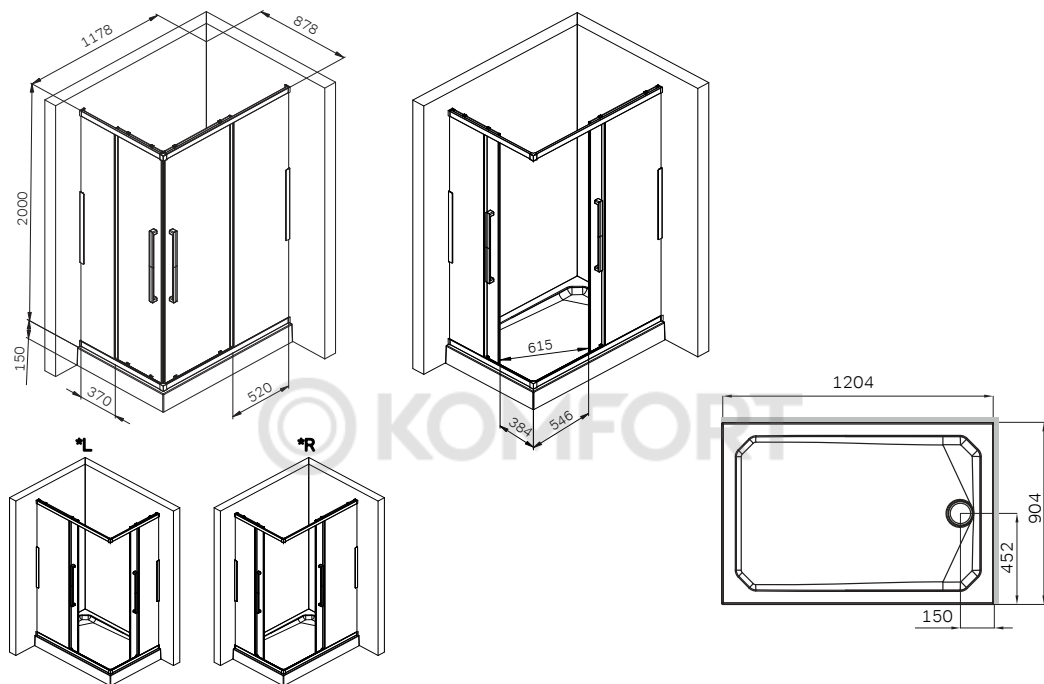

W84G-403-12090-BT
W84G-403-12090-MT

*Универсальная комплектации
Версия для монтажа определяется при установке