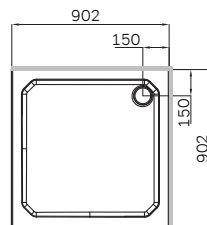

W84G-403-9090-BT
W84G-403-9090-MT