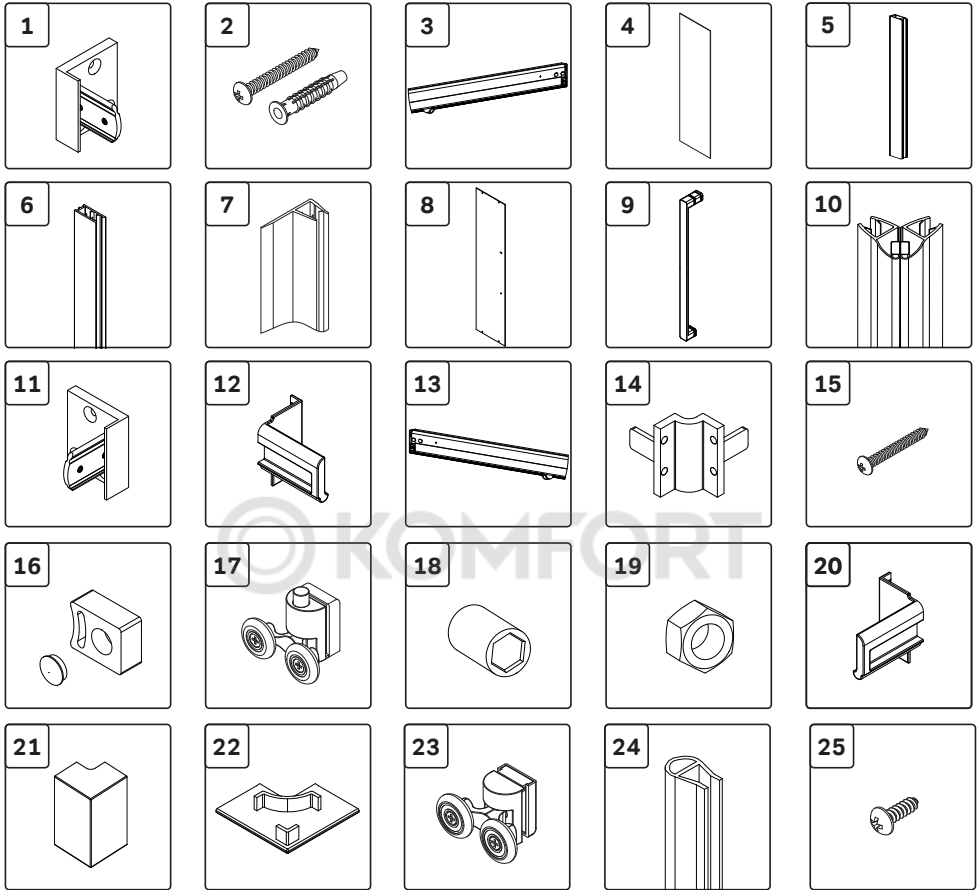

W84G-403-9090-BT
W84G-403-9090-MT

W84G-403-12080-BT
W84G-403-12080-MT

*Универсальная комплектации
Версия для монтажа определяется при установке

W84G-403-12090-BT
W84G-403-12090-MT

*Универсальная комплектации
Версия для монтажа определяется при установке

Gehäuse konfiguration / Enclosure configuration / Комплектация
ограждения 90x90, 100x80, 120x80, 120x90

1	Wandhalterung links	wall bracket left	пристенный кронштейн левый	x2
2	Befestigungssatz	mounting kit	комплект крепежа	x18
3	horizontales Profil links	horizontal profile left	горизонтальный профиль левый	x2
4	feststehendes Glas	fixed glass	фиксированное стекло	x2
5	Vertikales Profil	vertical profile	вертикальный профиль	x2
6	Vertikales Profildichtmittel	vertical profile sealant	уплотнитель вертикального профиля	x2
7	F-förmiges Dichtmittel	F-shape sealant	F-образный уплотнитель	x4
8	Türglas	door glass	стекло двери	x2
9	Türgriffsatz	set of handles	комплект ручек	x2
10	Magnetdichtmittel	magnet sealant	магнитный уплотнитель комплект	x1
11	Wandhalterung rechts	wall bracket left	пристенный кронштейн правый	x2
12	Halterungsstecker links	Bracket plug left	заглушка кронштейна левая	x2
13	horizontales Profil rechts	horizontal profile right	горизонтальный профиль правый	x2