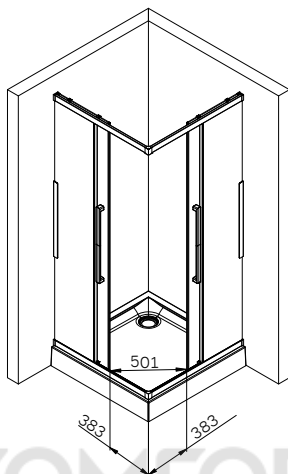

W84G-403-9090-BT
W84G-403-9090-MT