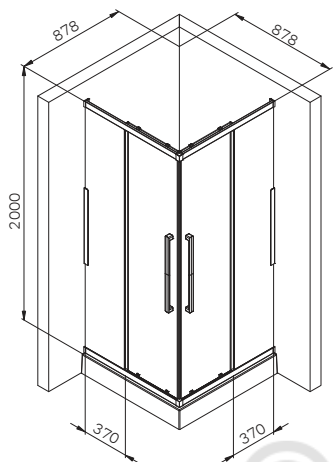

W84G-403-9090-BT
W84G-403-9090-MT