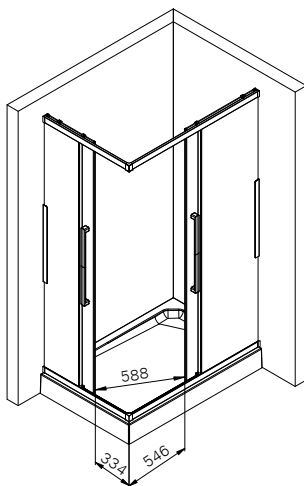

W84G-403-12080-BT
W84G-403-12080-MT