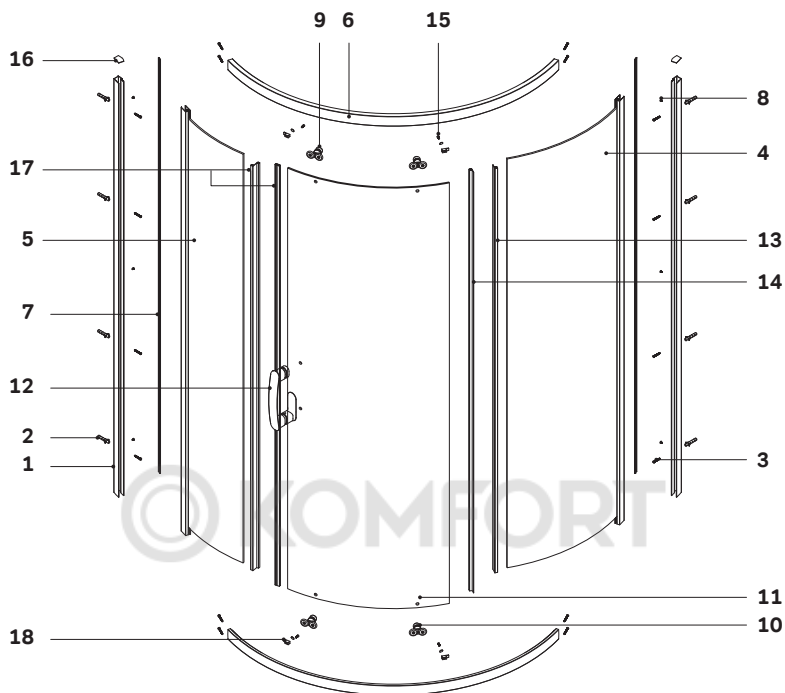

Gehäuse konfiguration / Enclosure configuration / Комплектация ограждения 90x90

01	wandprofil	wall profile	пристенный профиль	x2
02	dübel	dowel	дюбель	x8
03	wandschraube 3.9x35	wall screw ST 3.9x35	саморез 3.9x35	x8
04	großes örtlich festgelegtes glas	large fixed glass	большое фиксированное стекло	x1
05	örtlich festgelegtes glas	fixed glass	фиксированное стекло	x1
06	horizontales profil	horizontal profile	горизонтальный профиль	x2
07	dichtleiste des profils	profiles U-type silicon gasket	U-образный уплотнитель профиля	x2
08	wandschraube 4x10	wall screw ST 4x10	саморез 4x10	x6
09	obere rolle	upper roller	верхний ролик	x2
10	untere rolle	lower roller	нижний ролик	x2
11	tür	door	дверь	x1
12	satz von Griffen	set of handles	комплект ручек	x1