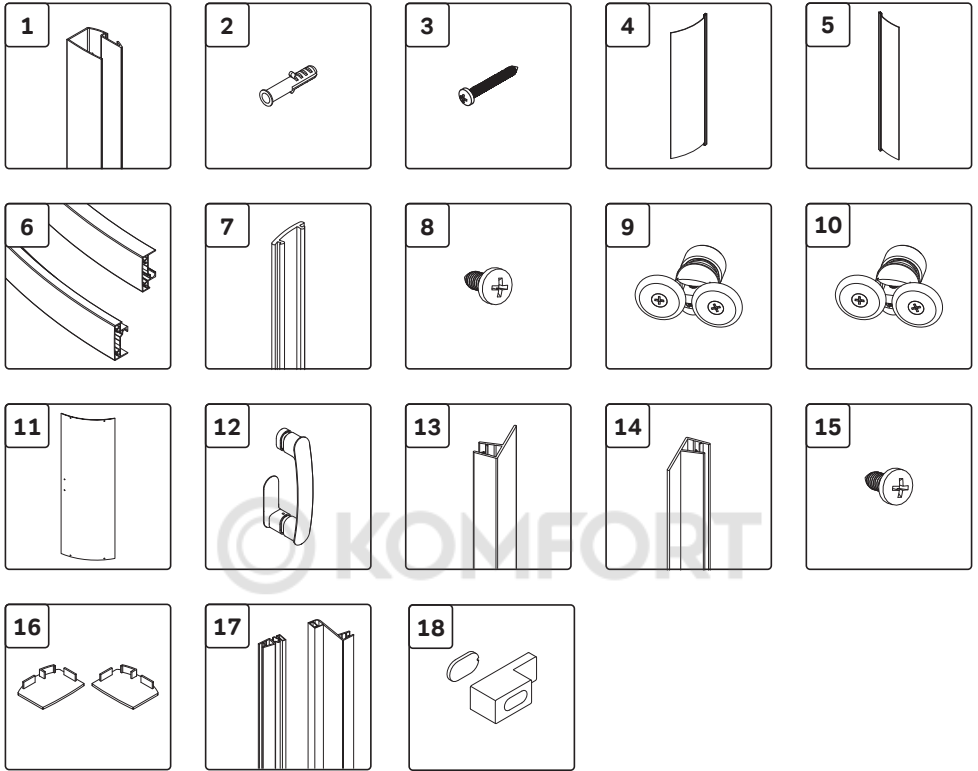

01	wandprofil	wall profile	пристенный профиль	x2
02	dübel	dowel	дюбель	x8
03	wandschraube 3.9x35	wall screw ST 3.9x35	саморез 3.9x35	x8
04	großes örtlich festgelegtes glas	large fixed glass	большое фиксированное стекло	x1
05	örtlich festgelegtes glas	fixed glass	фиксированное стекло	x1
06	horizontales profil	horizontal profile	горизонтальный профиль	x2
07	dichtleiste des profils	profiles U-type silicon gasket	U-образный уплотнитель профиля	x2
08	wandschraube 4x10	wall screw ST 4x10	саморез 4x10	x6
09	obere rolle	upper roller	верхний ролик	x2
10	untere rolle	lower roller	нижний ролик	x2
11	tür	door	дверь	x1
12	satz von Griffen	set of handles	комплект ручек	x1