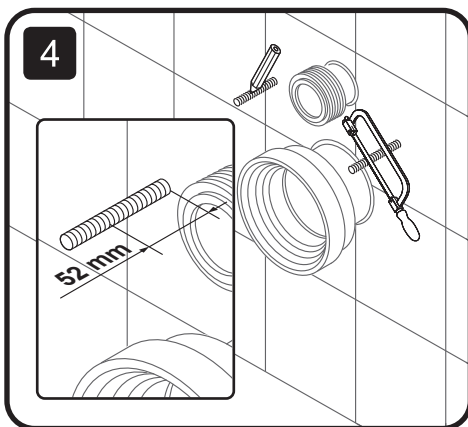

Installation instructions
Инструкція по установке
Інструкція по установці

damixa™

Østbirkvej 2, 5240 Odense NØ, Denmark
Tel. +45 63 102 210
E-mail: damixa@damixa.com
Homepage: www.damixa.com

Scandinavian Pure
DX36C1701SC

© KOMFORT