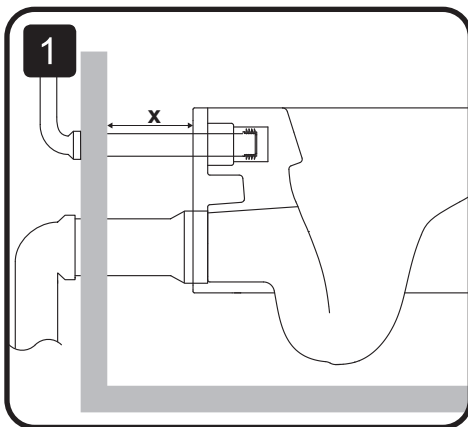

Installation instructions
Инструкція по установке
Інструкція по установці

damixa™

Østbirkvej 2, 5240 Odense NØ, Denmark
Tel. +45 63 102 210
E-mail: damixa@damixa.com
Homepage: www.damixa.com

Scandinavian Pure
DX36C1701SC

© KOMFORT