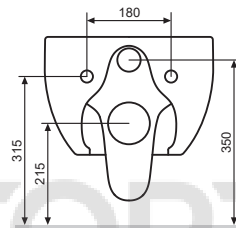

Installation instructions
Инструкція по установке
Інструкція по установці

damixa™

Østbirkvej 2, 5240 Odense NØ, Denmark
Tel. +45 63 102 210
E-mail: damixa@damixa.com
Homepage: www.damixa.com

Scandinavian Pure
DX36C1701SC