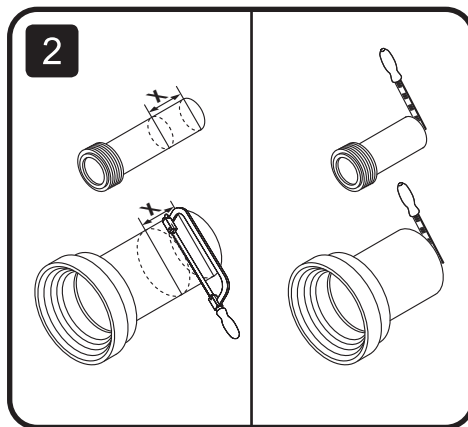

Installation instructions
Инструкція по установке
Інструкція по установці

damixa™

Østbirkvej 2, 5240 Odense NØ, Denmark
Tel. +45 63 102 210
E-mail: damixa@damixa.com
Homepage: www.damixa.com

Scandinavian Pure
DX36C1701SC

© KOMFORT