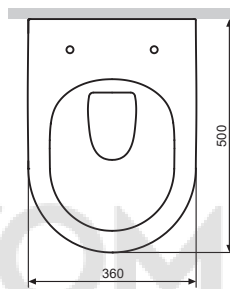

Installation instructions
Инструкція по установке
Інструкція по установці

damixa™

Østbirkvej 2, 5240 Odense NØ, Denmark
Tel. +45 63 102 210
E-mail: damixa@damixa.com
Homepage: www.damixa.com

Scandinavian Pure
DX36C1701SC