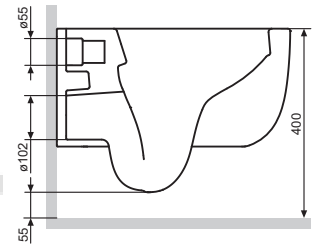

Installation instructions
Инструкція по установке
Інструкція по установці

damixa™

Østbirkvej 2, 5240 Odense NØ, Denmark
Tel. +45 63 102 210
E-mail: damixa@damixa.com
Homepage: www.damixa.com

Scandinavian Pure
DX36C1701SC