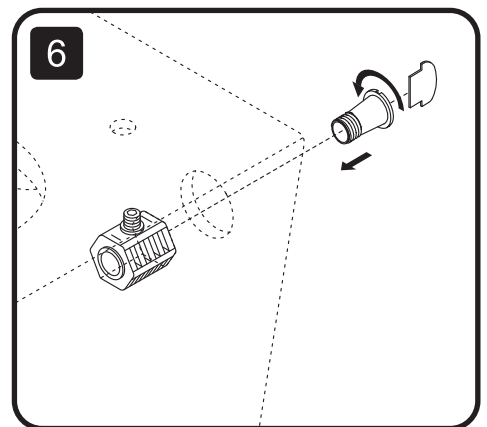

Installation instructions
Инструкція по установке
Інструкція по установці

damixa™

Østbirkvej 2, 5240 Odense NØ, Denmark
Tel. +45 63 102 210
E-mail: damixa@damixa.com
Homepage: www.damixa.com

Scandinavian Pure
DX36C1701SC

© KOMFORT