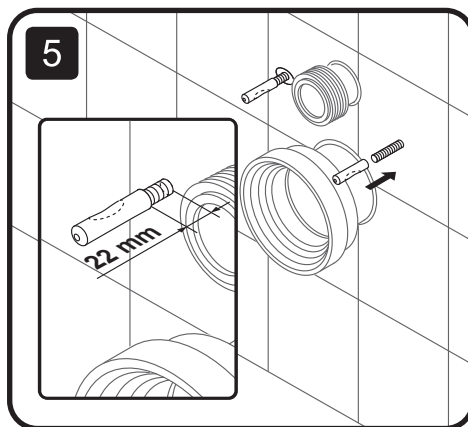

Installation instructions
Инструкція по установке
Інструкція по установці

damixa™

Østbirkvej 2, 5240 Odense NØ, Denmark
Tel. +45 63 102 210
E-mail: damixa@damixa.com
Homepage: www.damixa.com

Scandinavian Pure
DX36C1701SC

© KOMFORT