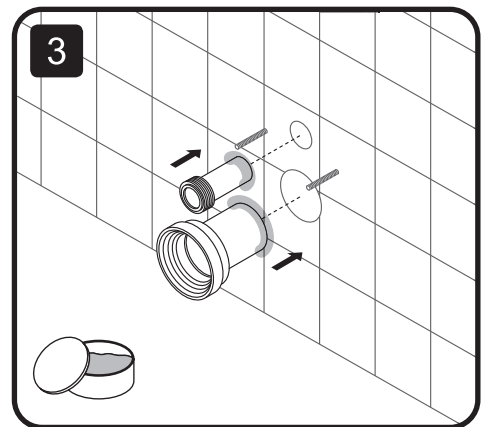

Installation instructions
Инструкція по установке
Інструкція по установці

damixa™

Østbirkvej 2, 5240 Odense NØ, Denmark
Tel. +45 63 102 210
E-mail: damixa@damixa.com
Homepage: www.damixa.com

Scandinavian Pure
DX36C1701SC

© KOMFORT