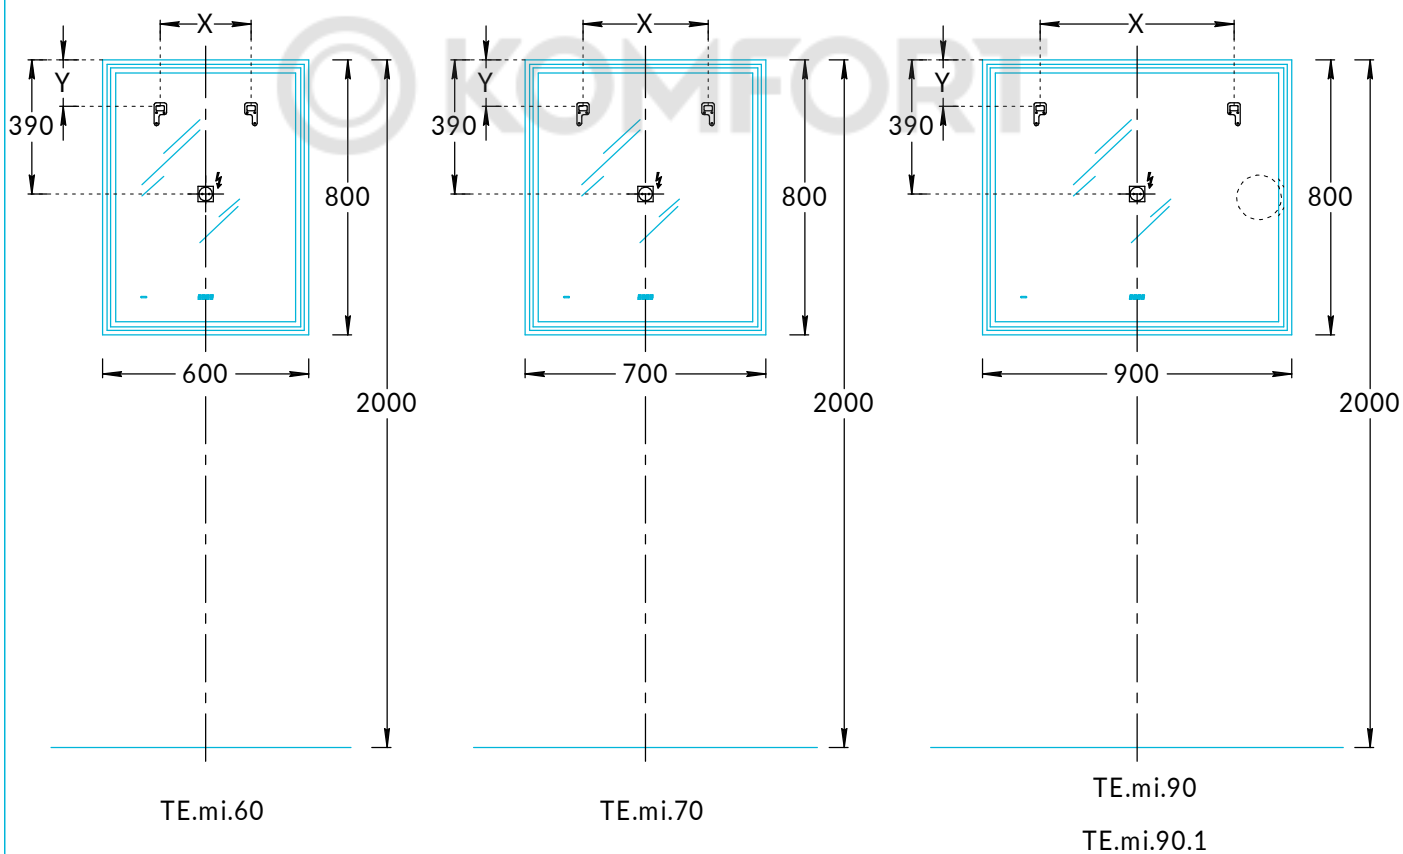

## Зеркала Тесно TE.mi.60, TE.mi.70, TE.mi.90, TE.mi.90.1 Инструкция по установке

Потребуется дополнительный инвентарь для надежного монтажа изделия, который не входит в комплект поставки. Зеркало имеет сетевой шнур с вилкой 220 В.