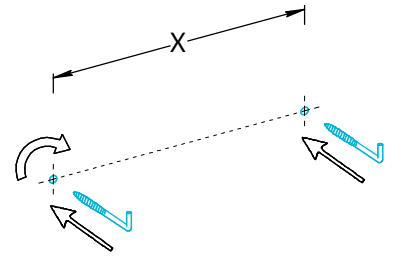

## Зеркала Тесно TE.mi.60, TE.mi.70, TE.mi.90, TE.mi.90.1 Инструкция по установке

Потребуется дополнительный инвентарь для надежного монтажа изделия, который не входит в комплект поставки. Зеркало имеет сетевой шнур с вилкой 220 В.

# KERAMA MARAZZI

1

2

3

4

5