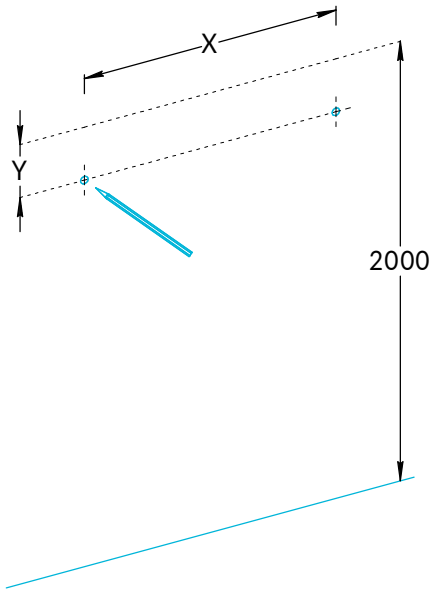

## Зеркала Тесно TE.mi.60, TE.mi.70, TE.mi.90, TE.mi.90.1 Инструкция по установке

Потребуется дополнительный инвентарь для надежного монтажа изделия, который не входит в комплект поставки. Зеркало имеет сетевой шнур с вилкой 220 В.

# KERAMA MARAZZI

1

2

3

4

5