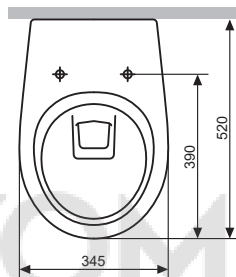

Installation instructions
Инструкция по установке
Інструкція по установці

damixa™

Østbirkvej 2, 5240 Odense NØ, Denmark
Tel. +45 63 102 210
E-mail: damixa@damixa.com
Homepage: www.damixa.com

Jupiter
DX77C1738SC