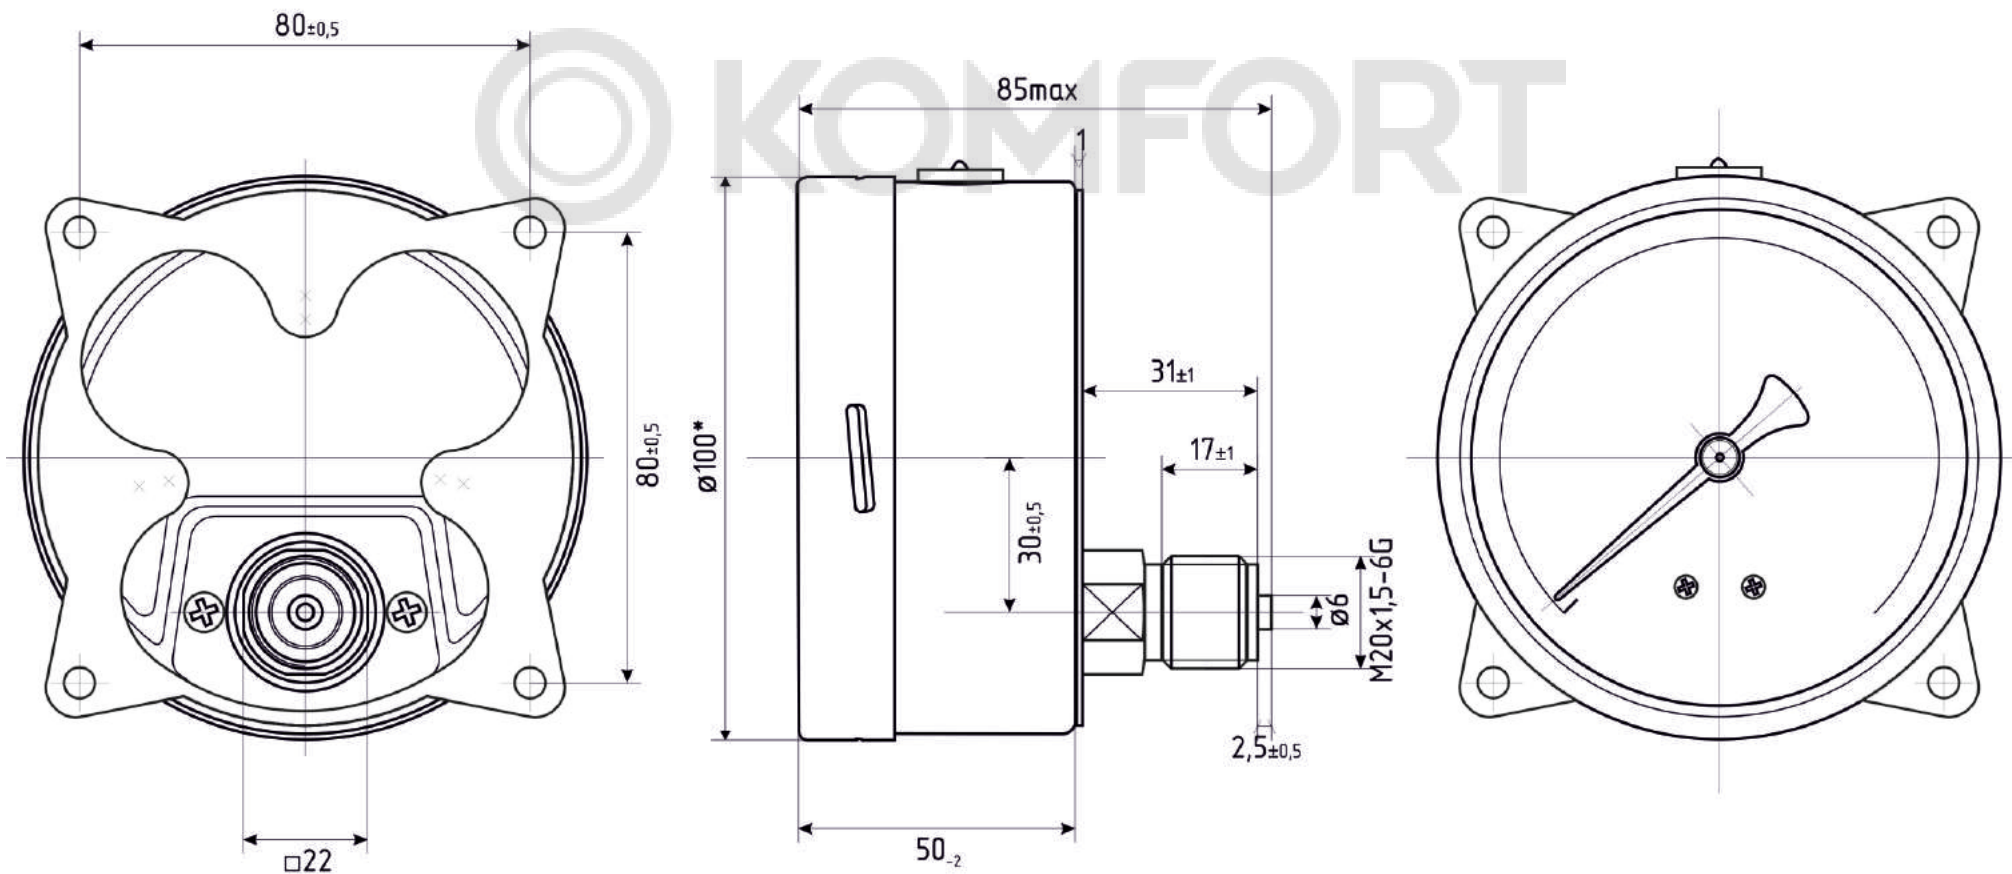

ДМ8008-Вуф d.100 IP54 РШ

*- номинальный диаметр корпуса

ДМ8008-Вуф d.100 IP54 РШ Фл

*- номинальный диаметр корпуса

ДМ8008-Вуф d.100 IP54 РШ с передним фланцем

* - номинальный диаметр корпуса

ДМ8008-Вуф d.100 IP54 ОШ

* - номинальный диаметр корпуса

ДМ8008-Вуф d.100 IP54 ФОШ

* - номинальный диаметр корпуса

ДМ8008-Вуф d.100 IP54 ФзОШ

*- номинальный диаметр корпуса