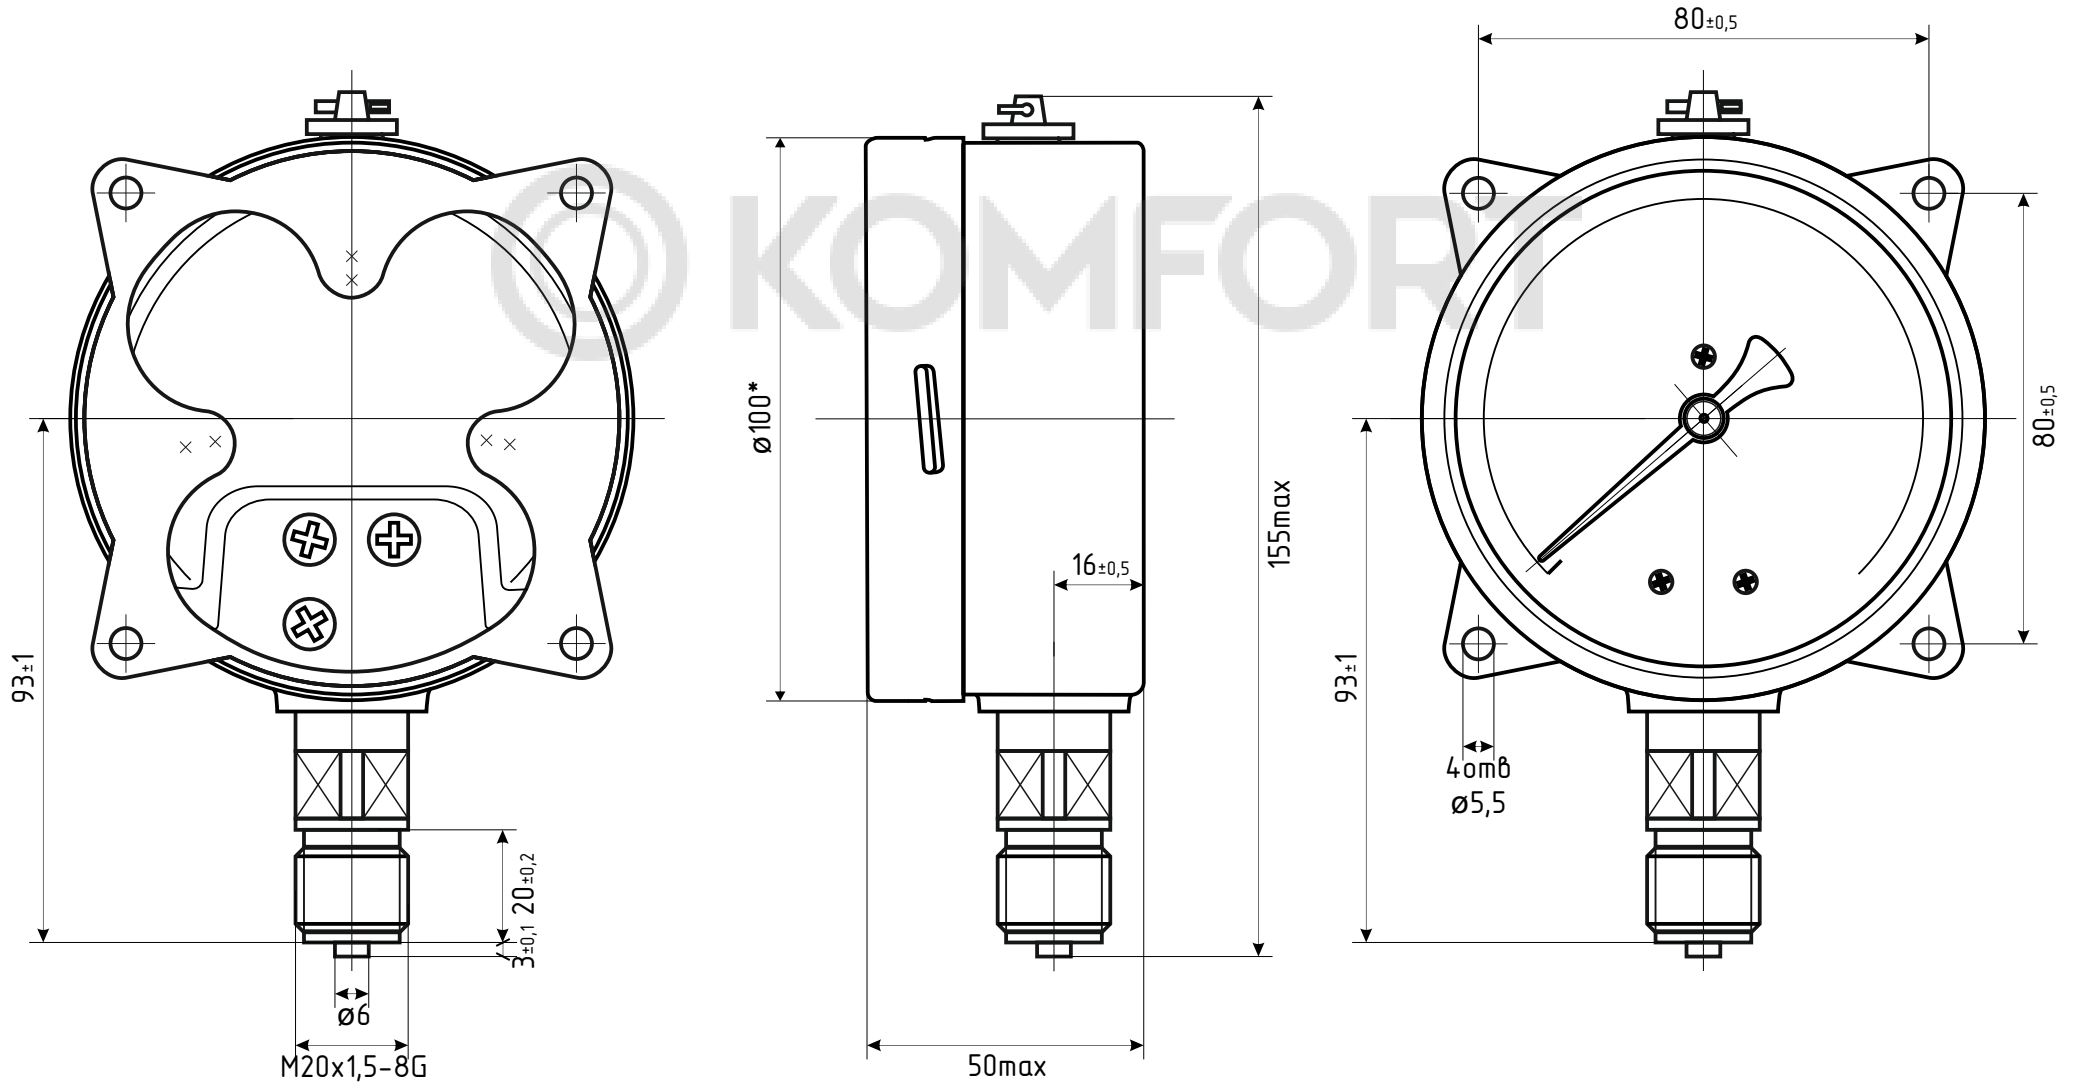

ДМ8008-Вуф d.100 IP54 РШ

*- номинальный диаметр корпуса

ДМ8008-Вуф d.100 IP54 РШ Фл

*- номинальный диаметр корпуса

ДМ8008-Вуф d.100 IP54 РШ с передним фланцем

* - номинальный диаметр корпуса

ДМ8008-Вуф d.100 IP54 ОШ

* - номинальный диаметр корпуса

ДМ8008-Вуф d.100 IP54 ФОШ

* - номинальный диаметр корпуса

ДМ8008-Вуф d.100 IP54 ФзОШ

*- номинальный диаметр корпуса