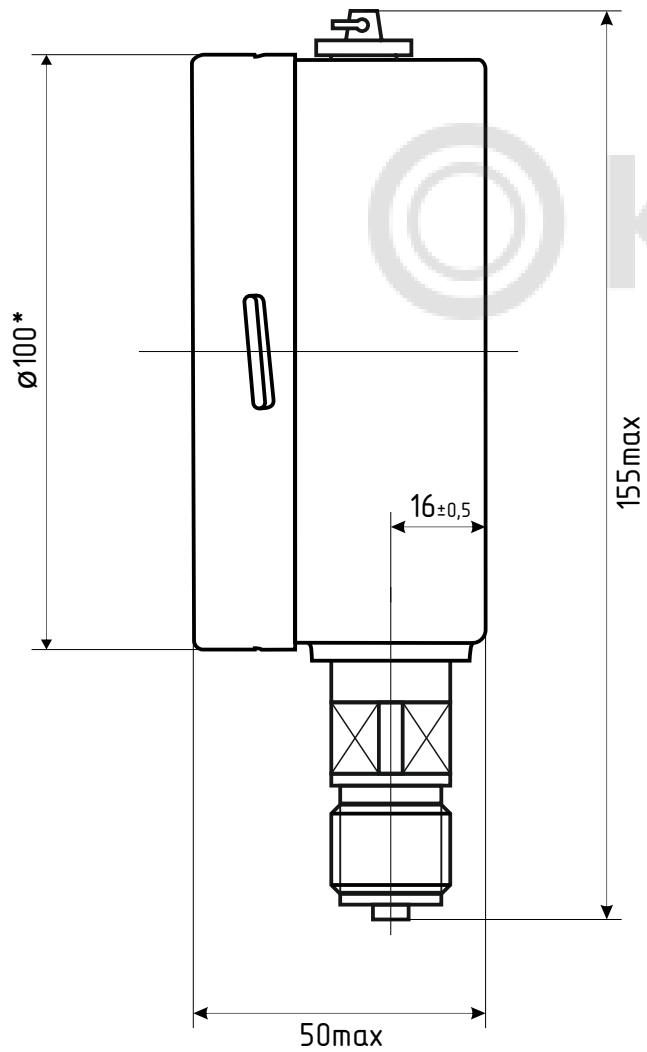

ДМ8008-Вуф d.100 IP54 РШ

*- номинальный диаметр корпуса

ДМ8008-Вуф d.100 IP54 РШ Фл

*- номинальный диаметр корпуса

ДМ8008-Вуф d.100 IP54 РШ с передним фланцем

* - номинальный диаметр корпуса

ДМ8008-Вуф d.100 IP54 ОШ

* - номинальный диаметр корпуса

ДМ8008-Вуф d.100 IP54 ФОШ

* - номинальный диаметр корпуса

ДМ8008-Вуф d.100 IP54 ФзОШ

*- номинальный диаметр корпуса