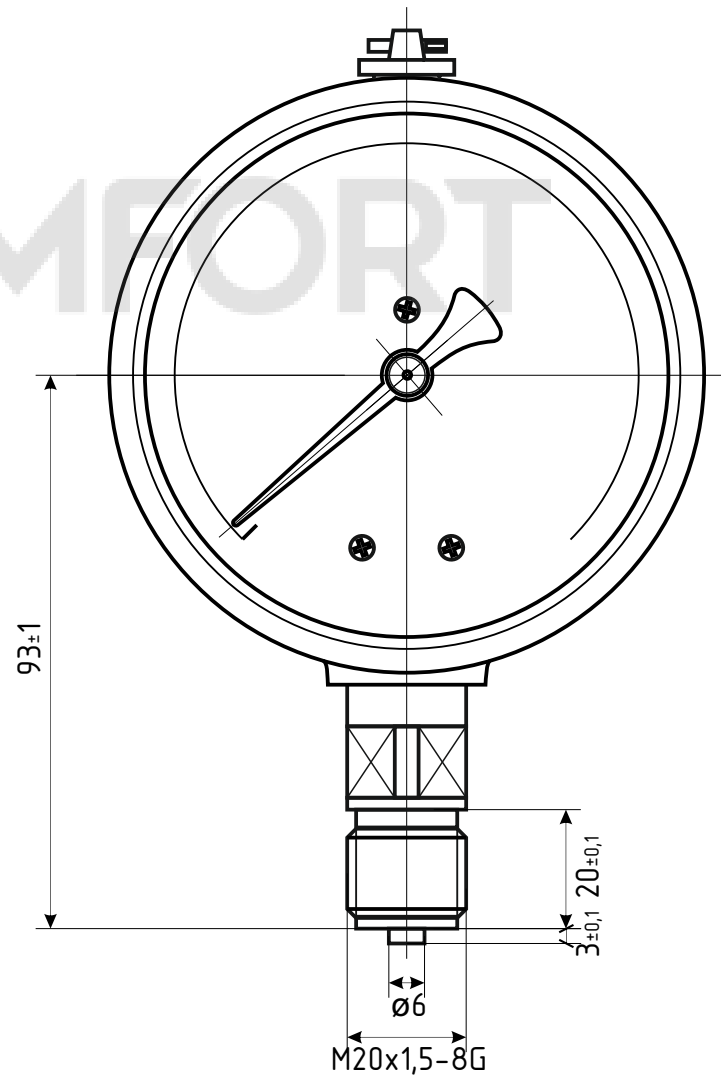

ДМ8008-Вуф d.100 IP54 РШ

*- номинальный диаметр корпуса

ДМ8008-Вуф d.100 IP54 РШ Фл

*- номинальный диаметр корпуса

ДМ8008-Вуф d.100 IP54 РШ с передним фланцем

* - номинальный диаметр корпуса

ДМ8008-Вуф d.100 IP54 ОШ

* - номинальный диаметр корпуса

ДМ8008-Вуф d.100 IP54 ФОШ

* - номинальный диаметр корпуса

ДМ8008-Вуф d.100 IP54 ФзОШ

*- номинальный диаметр корпуса