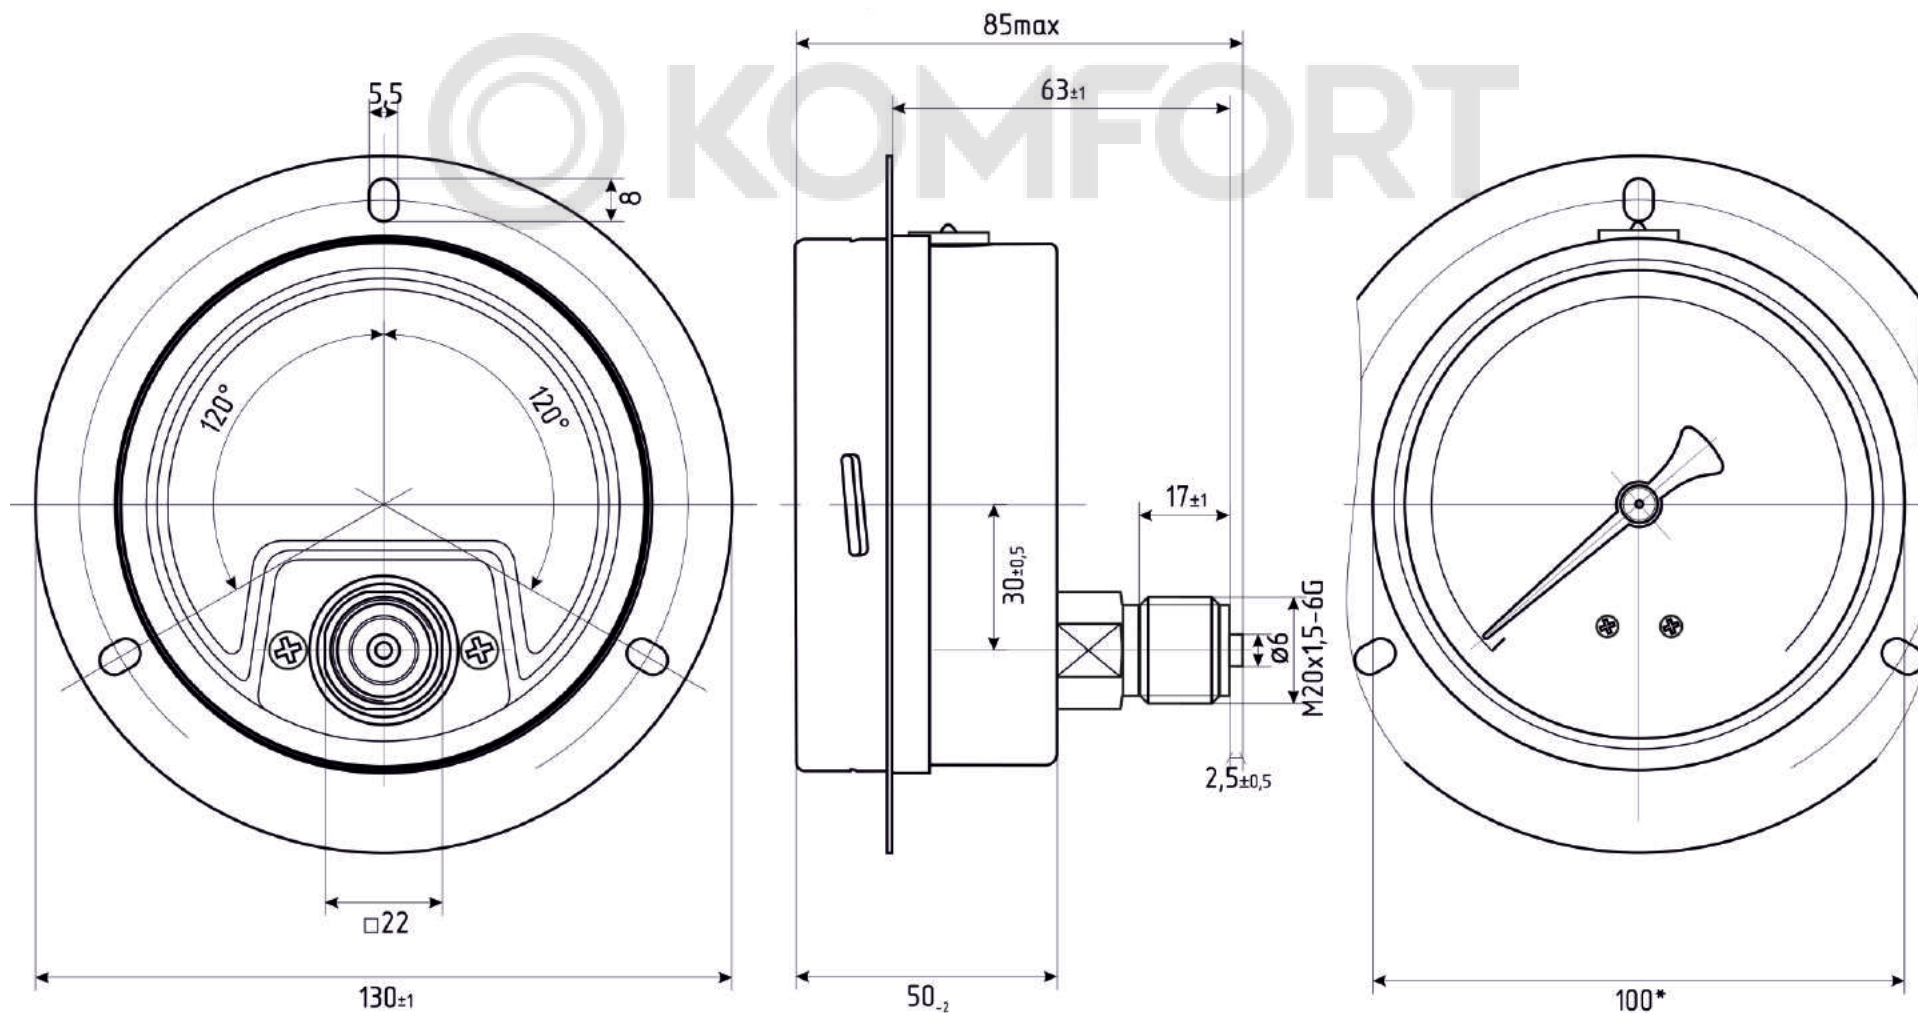

ДМ8008-Вуф d.100 IP54 РШ

*- номинальный диаметр корпуса

ДМ8008-Вуф d.100 IP54 РШ Фл

*- номинальный диаметр корпуса

ДМ8008-Вуф d.100 IP54 РШ с передним фланцем

* - номинальный диаметр корпуса

ДМ8008-Вуф d.100 IP54 ОШ

* - номинальный диаметр корпуса

ДМ8008-Вуф d.100 IP54 ФОШ

* - номинальный диаметр корпуса

ДМ8008-Вуф d.100 IP54 ФзОШ

*- номинальный диаметр корпуса