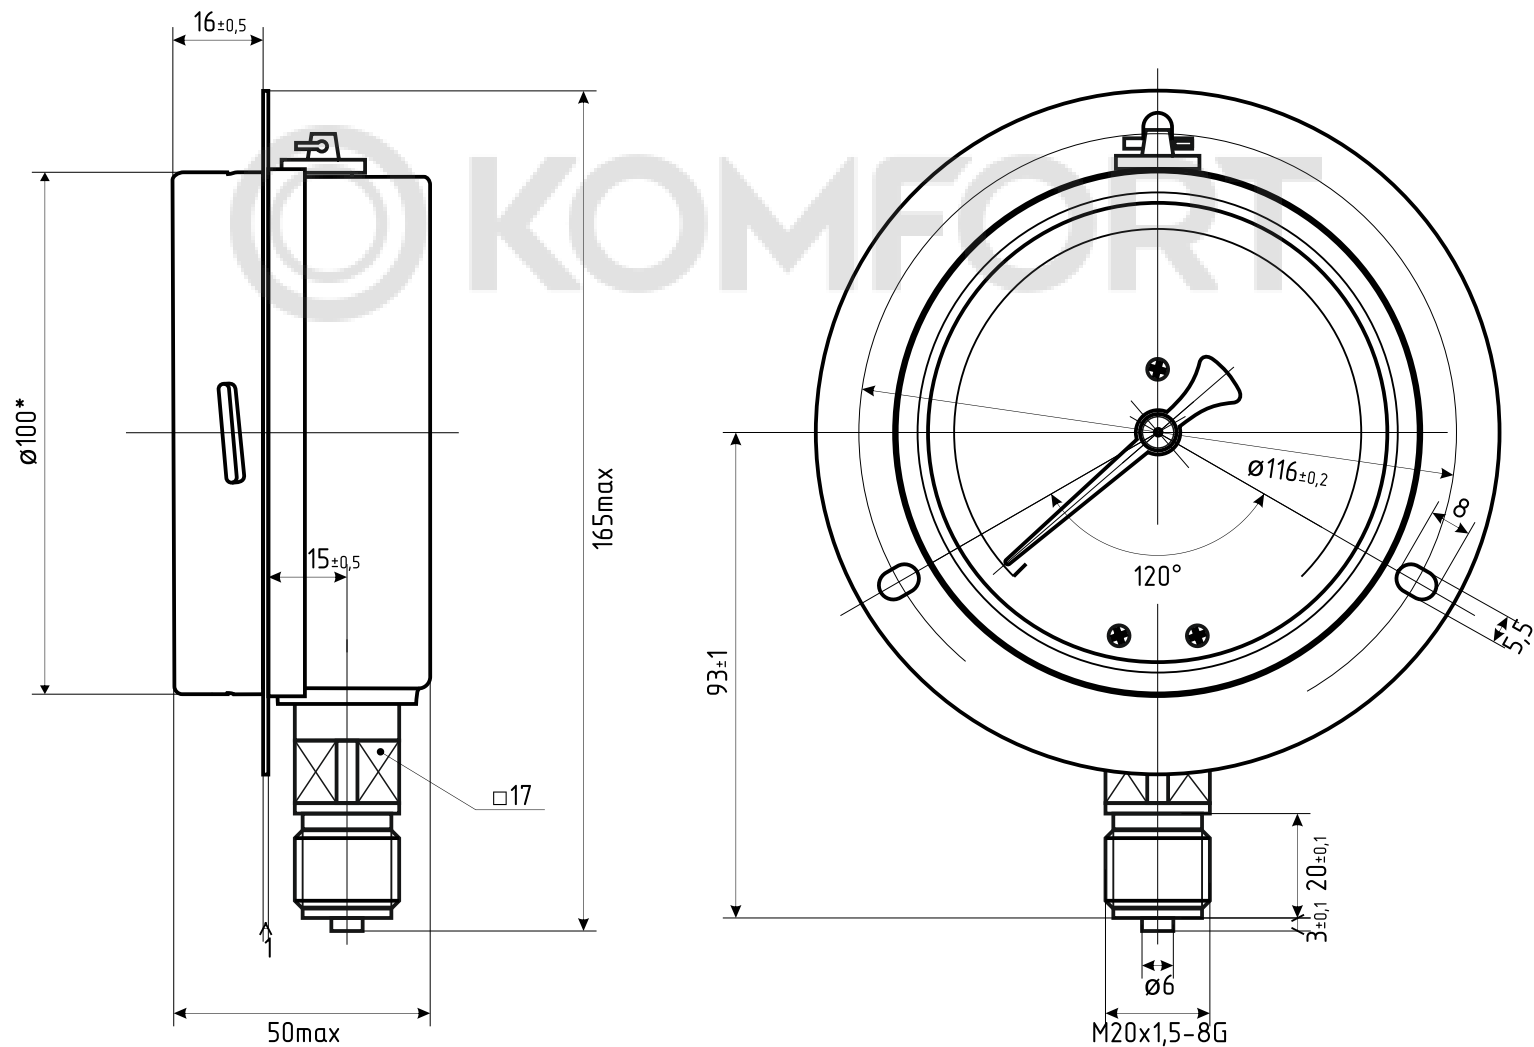

ДМ8008-Вуф d.100 IP54 РШ

*- номинальный диаметр корпуса

ДМ8008-Вуф d.100 IP54 РШ Фл

*- номинальный диаметр корпуса

ДМ8008-Вуф d.100 IP54 РШ с передним фланцем

* - номинальный диаметр корпуса

ДМ8008-Вуф d.100 IP54 ОШ

* - номинальный диаметр корпуса

ДМ8008-Вуф d.100 IP54 ФОШ

* - номинальный диаметр корпуса

ДМ8008-Вуф d.100 IP54 ФзОШ

*- номинальный диаметр корпуса