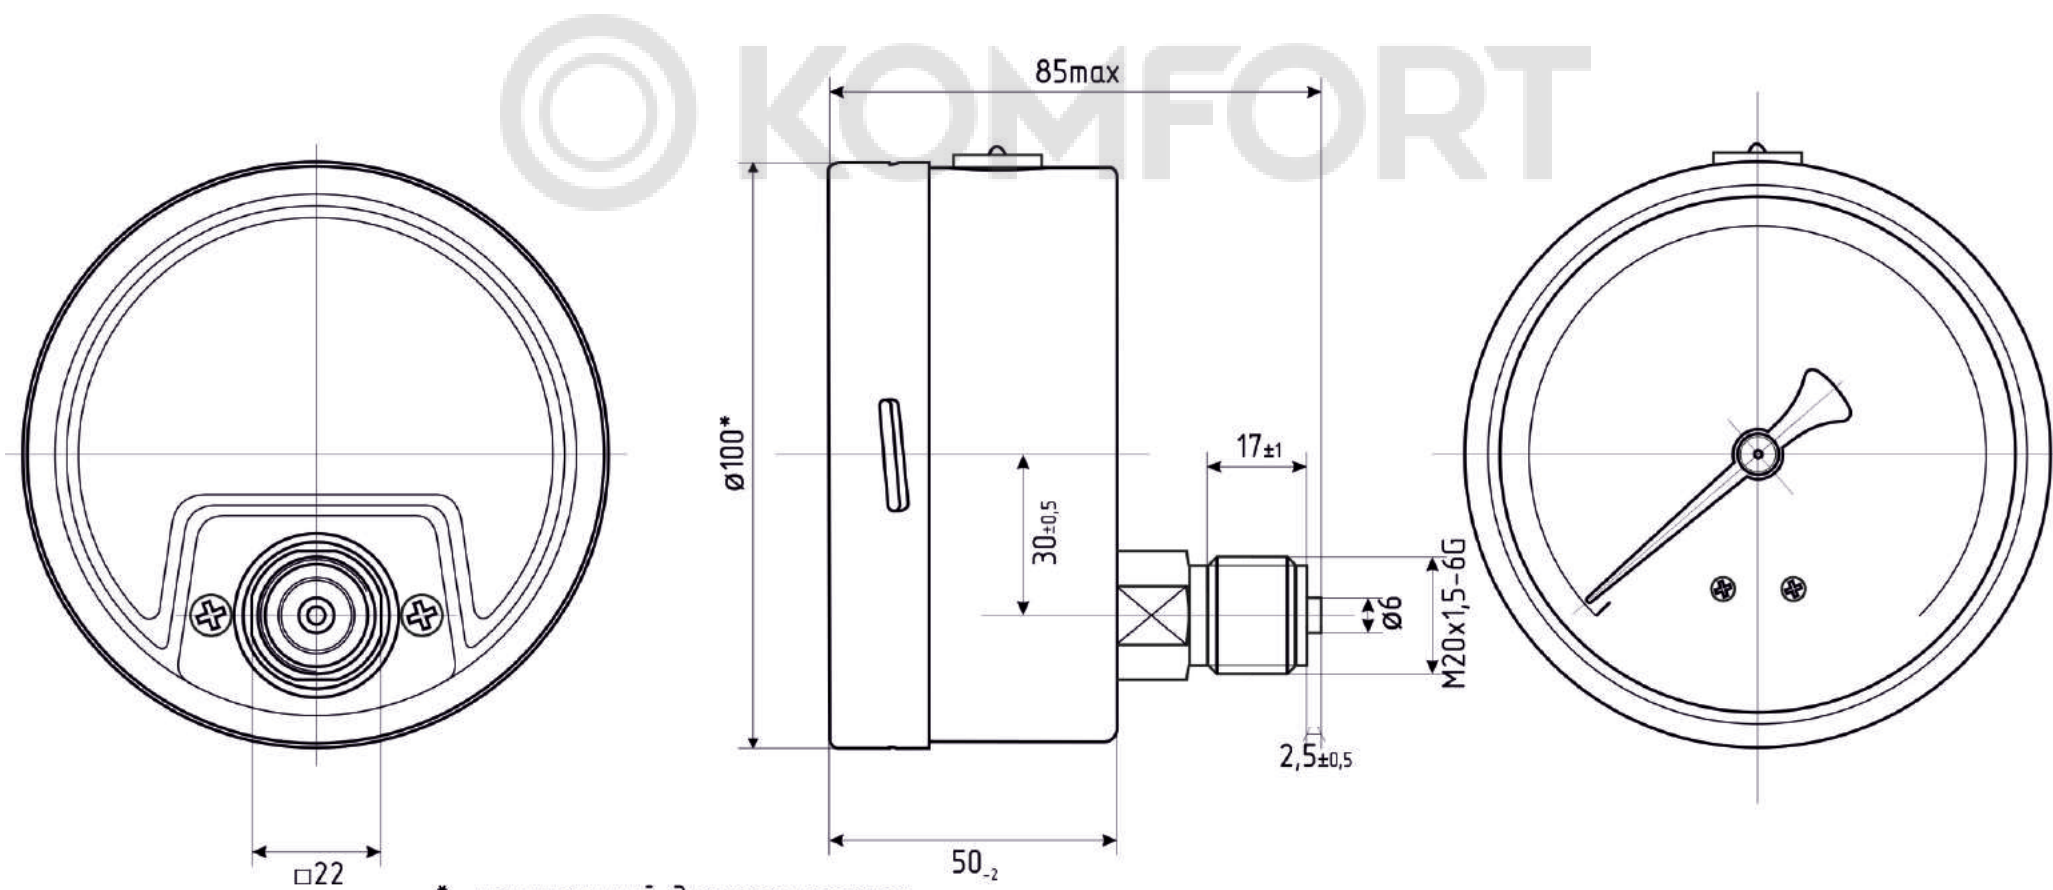

ДМ8008-Вуф d.100 IP54 РШ

*- номинальный диаметр корпуса

ДМ8008-Вуф d.100 IP54 РШ Фл

*- номинальный диаметр корпуса

ДМ8008-Вуф d.100 IP54 РШ с передним фланцем

* - номинальный диаметр корпуса

ДМ8008-Вуф d.100 IP54 ОШ

* - номинальный диаметр корпуса

ДМ8008-Вуф d.100 IP54 ФОШ

* - номинальный диаметр корпуса

ДМ8008-Вуф d.100 IP54 ФзОШ

*- номинальный диаметр корпуса