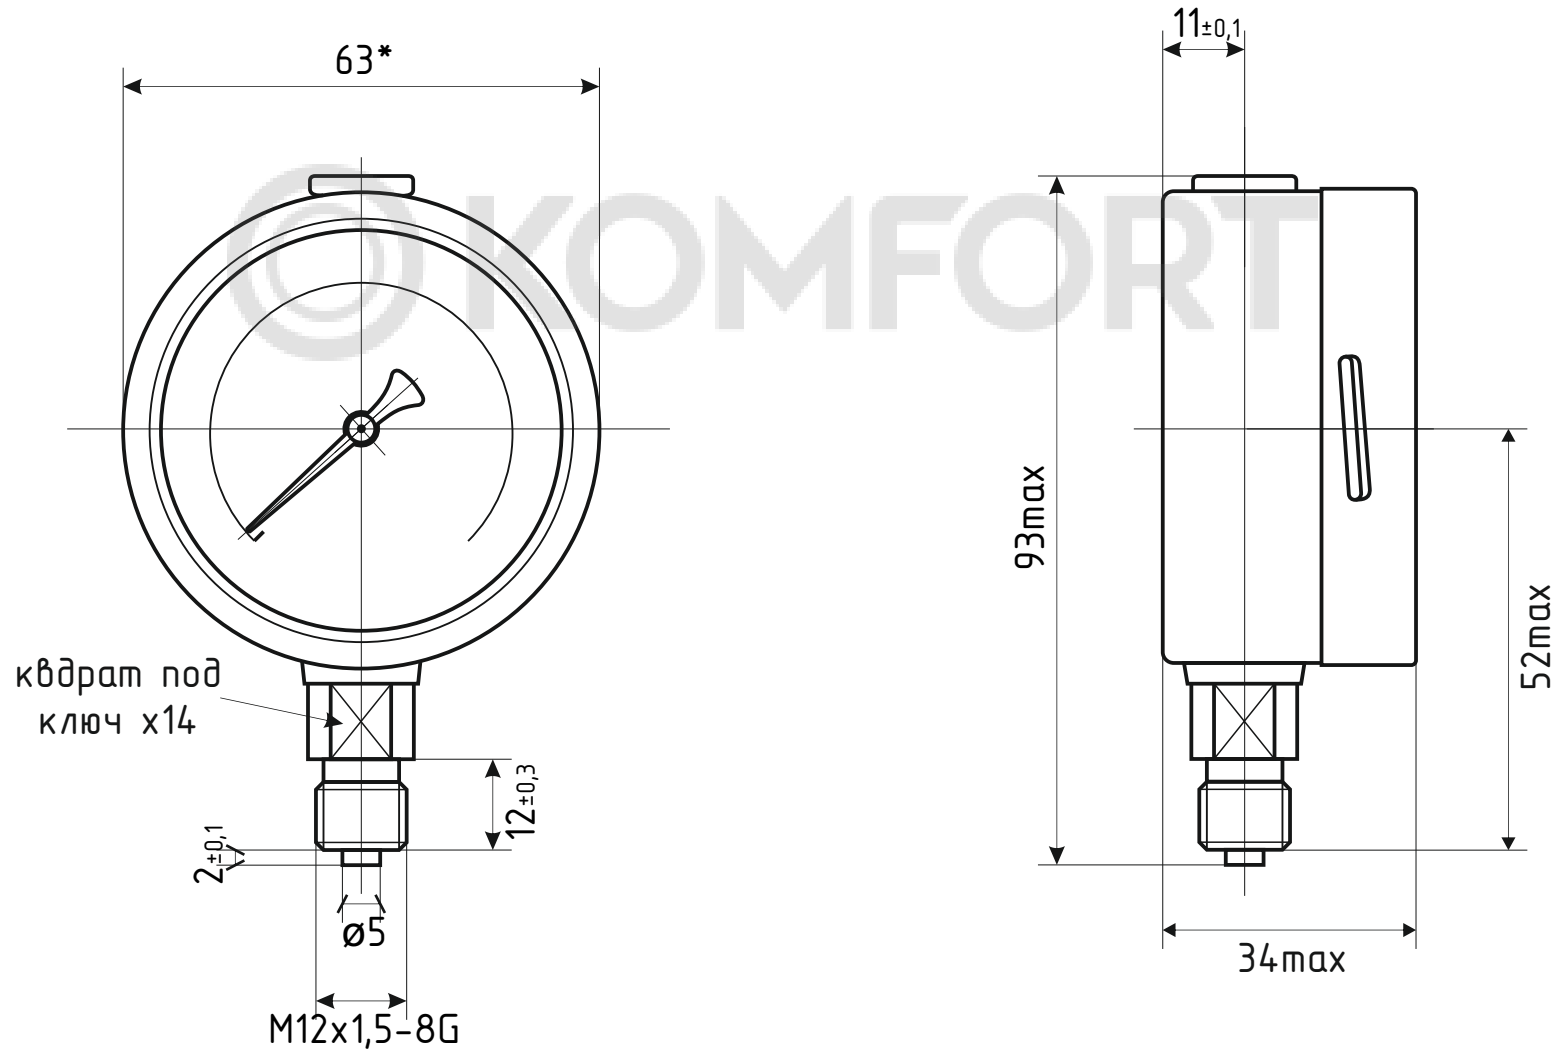

ДМ8008-Вуф исп.1 d.63 IP54 РШ

* - номинальный размер корпуса

ДМ8008-Вуф исп.1 d.63 IP54 РШ Фл

© КОМФОРТ

* - номинальный размер корпуса

ДМ8008-Вуф исп.1 d.63 IP54 ОШ

* - номинальный размер корпуса