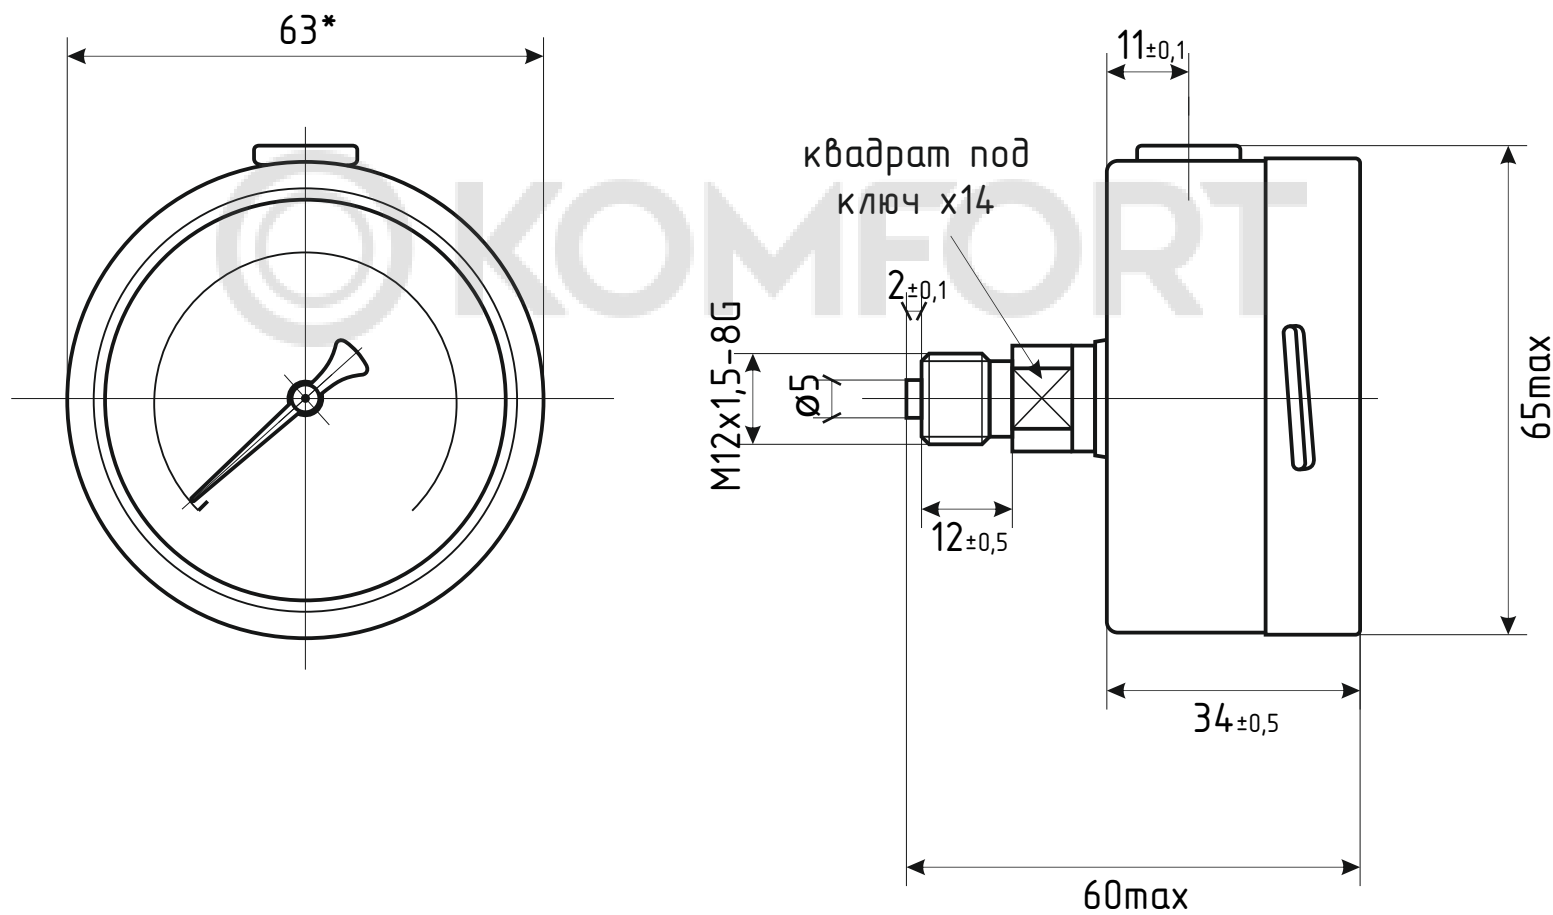

ДМ8008-Вуф исп.1 d.63 IP54 РШ

* - номинальный размер корпуса

ДМ8008-Вуф исп.1 d.63 IP54 РШ Фл

© КОМФОРТ

* - номинальный размер корпуса

ДМ8008-Вуф исп.1 d.63 IP54 ОШ

* - номинальный размер корпуса