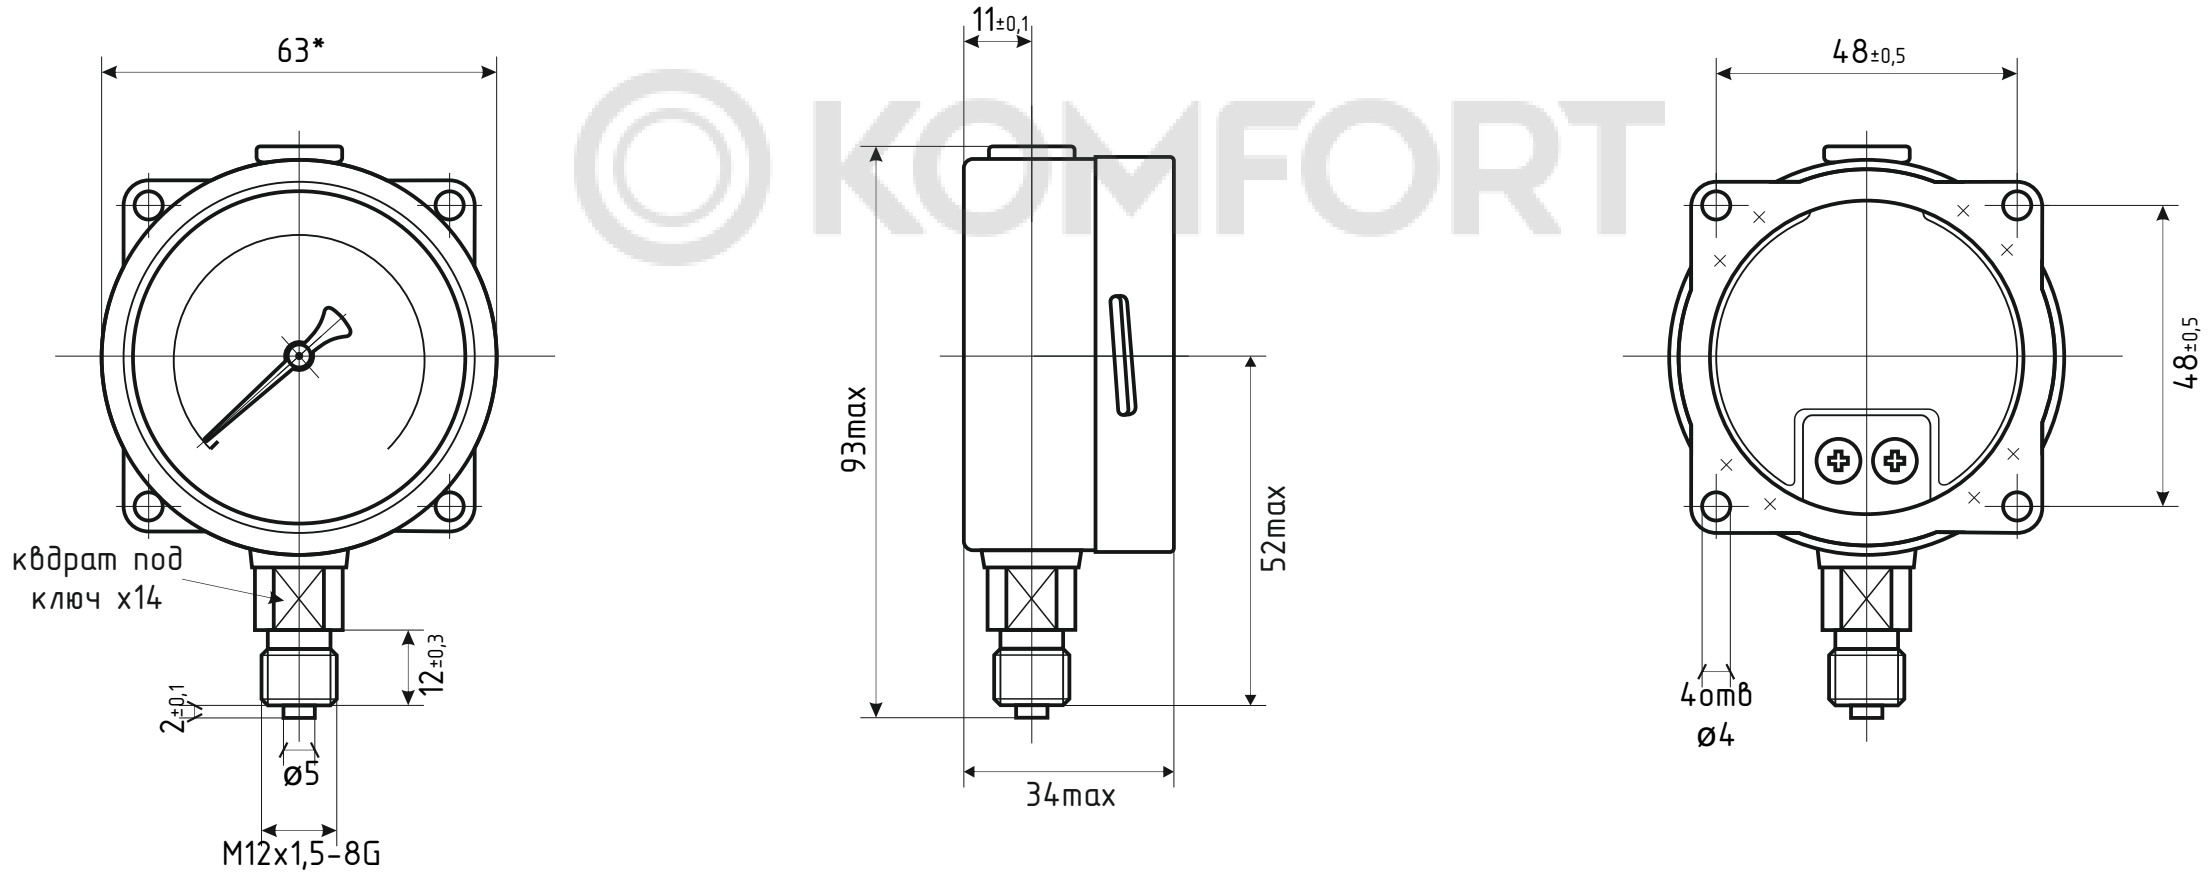

ДМ8008-Вуф исп.1 d.63 IP54 РШ

* - номинальный размер корпуса

ДМ8008-Вуф исп.1 d.63 IP54 РШ Фл

© КОМФОРТ

* - номинальный размер корпуса

ДМ8008-Вуф исп.1 d.63 IP54 ОШ

* - номинальный размер корпуса