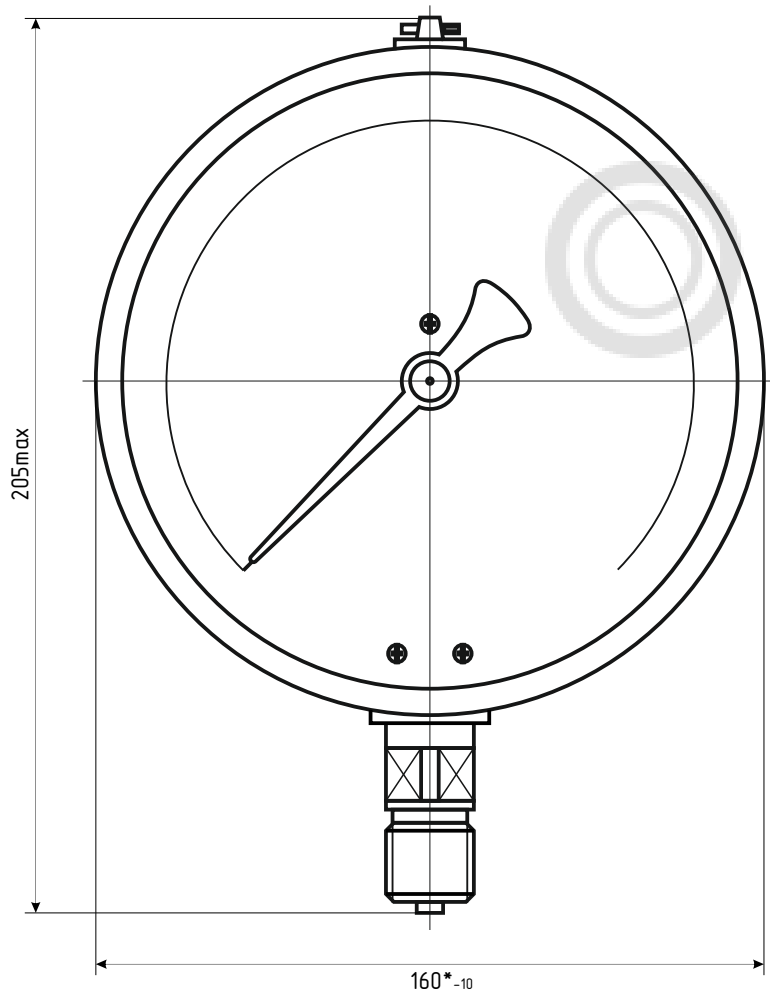

ДМ8008-Вуф исп.2 IP54 РШ

*-Номинальный диаметр корпуса

ДМ8008-Вуф исп.2 IP54 РШ Фл

ДМ8008-Вуф исп.2 IP54 ОШ

*-Номинальный диаметр корпуса

ДМ8008-Вуф исп.2 IP54 ФОШ

*-Номинальный диаметр корпуса