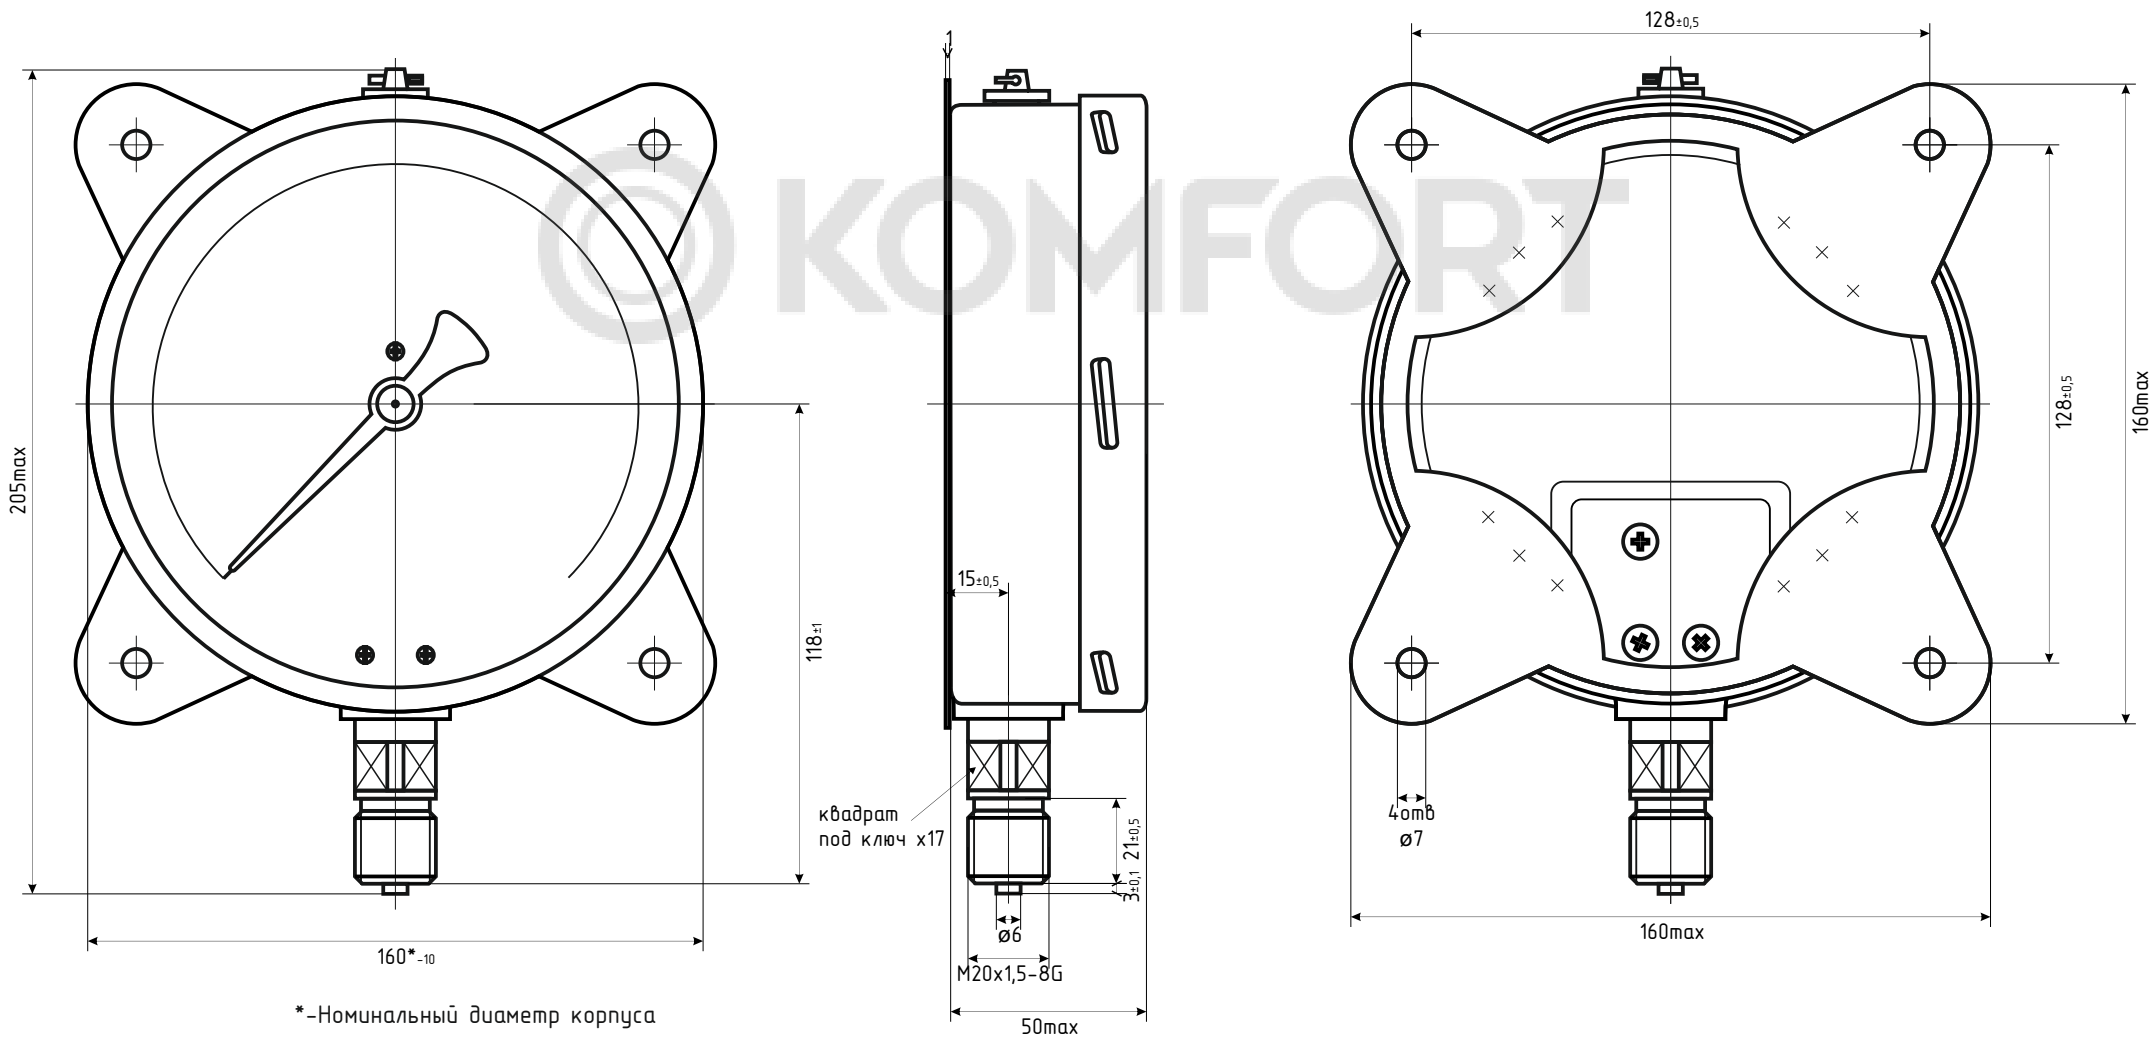

ДМ8008-Вуф исп.2 IP54 РШ

*-Номинальный диаметр корпуса

ДМ8008-Вуф исп.2 IP54 РШ Фл

ДМ8008-Вуф исп.2 IP54 ОШ

*-Номинальный диаметр корпуса

ДМ8008-Вуф исп.2 IP54 ФОШ

*-Номинальный диаметр корпуса