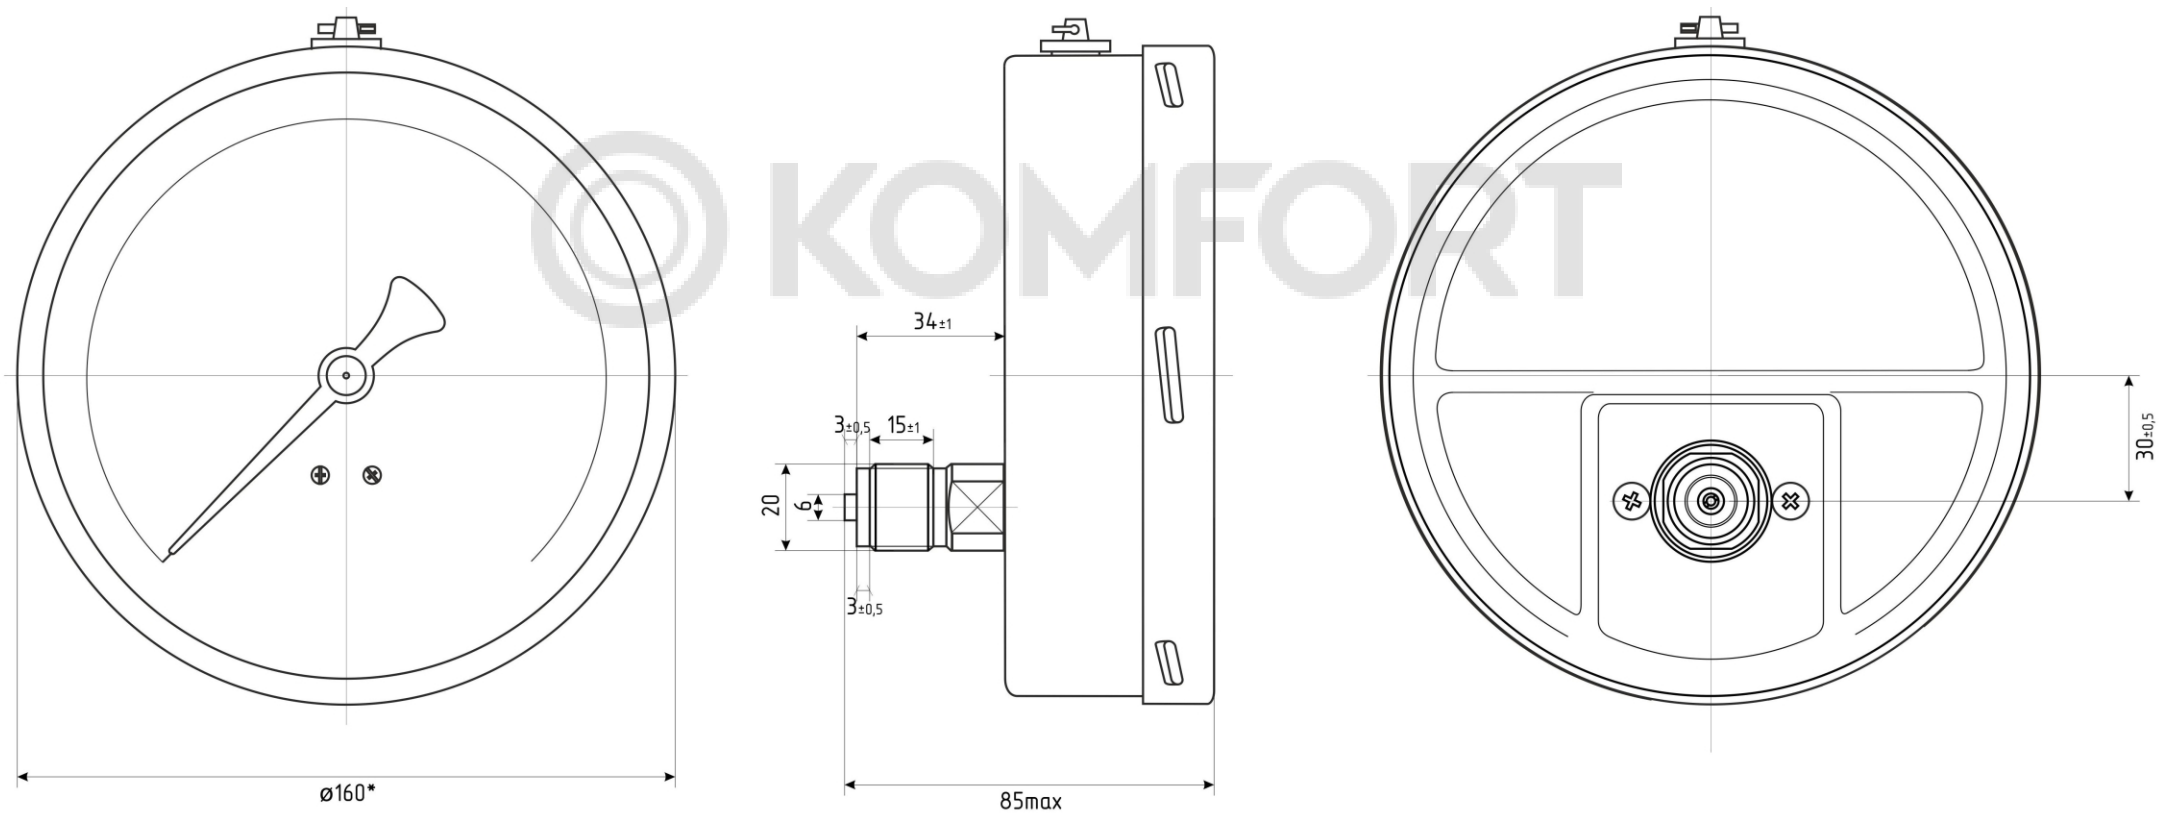

ДМ8008-Вуф исп.2 IP54 РШ

*-Номинальный диаметр корпуса

ДМ8008-Вуф исп.2 IP54 РШ Фл

ДМ8008-Вуф исп.2 IP54 ОШ

*-Номинальный диаметр корпуса

ДМ8008-Вуф исп.2 IP54 ФОШ

*-Номинальный диаметр корпуса