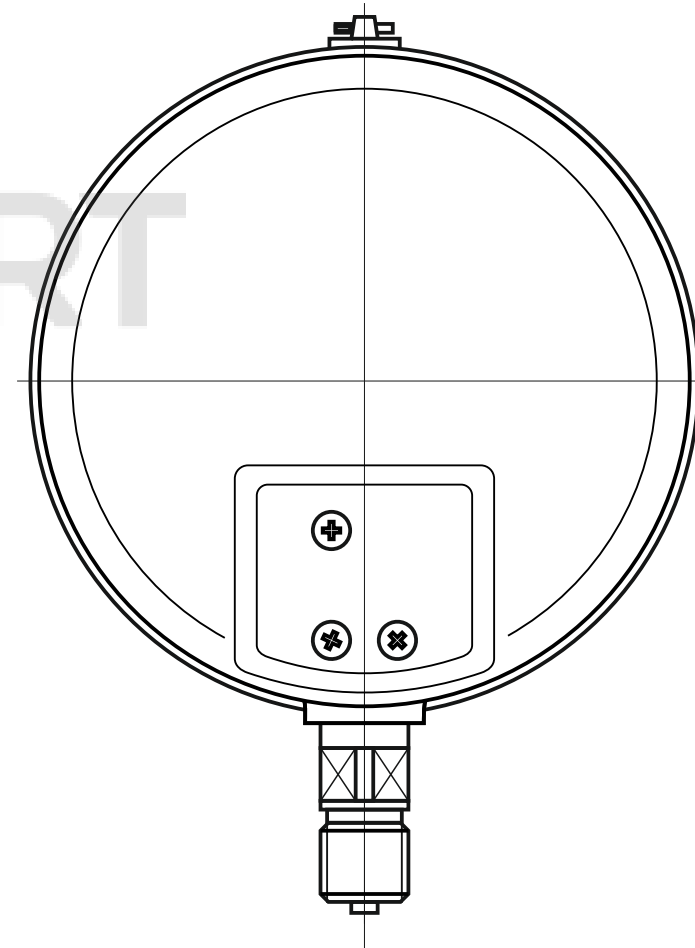

ДМ8008-Вуф исп.2 IP54 РШ

*-Номинальный диаметр корпуса

ДМ8008-Вуф исп.2 IP54 РШ Фл

ДМ8008-Вуф исп.2 IP54 ОШ

*-Номинальный диаметр корпуса

ДМ8008-Вуф исп.2 IP54 ФОШ

*-Номинальный диаметр корпуса