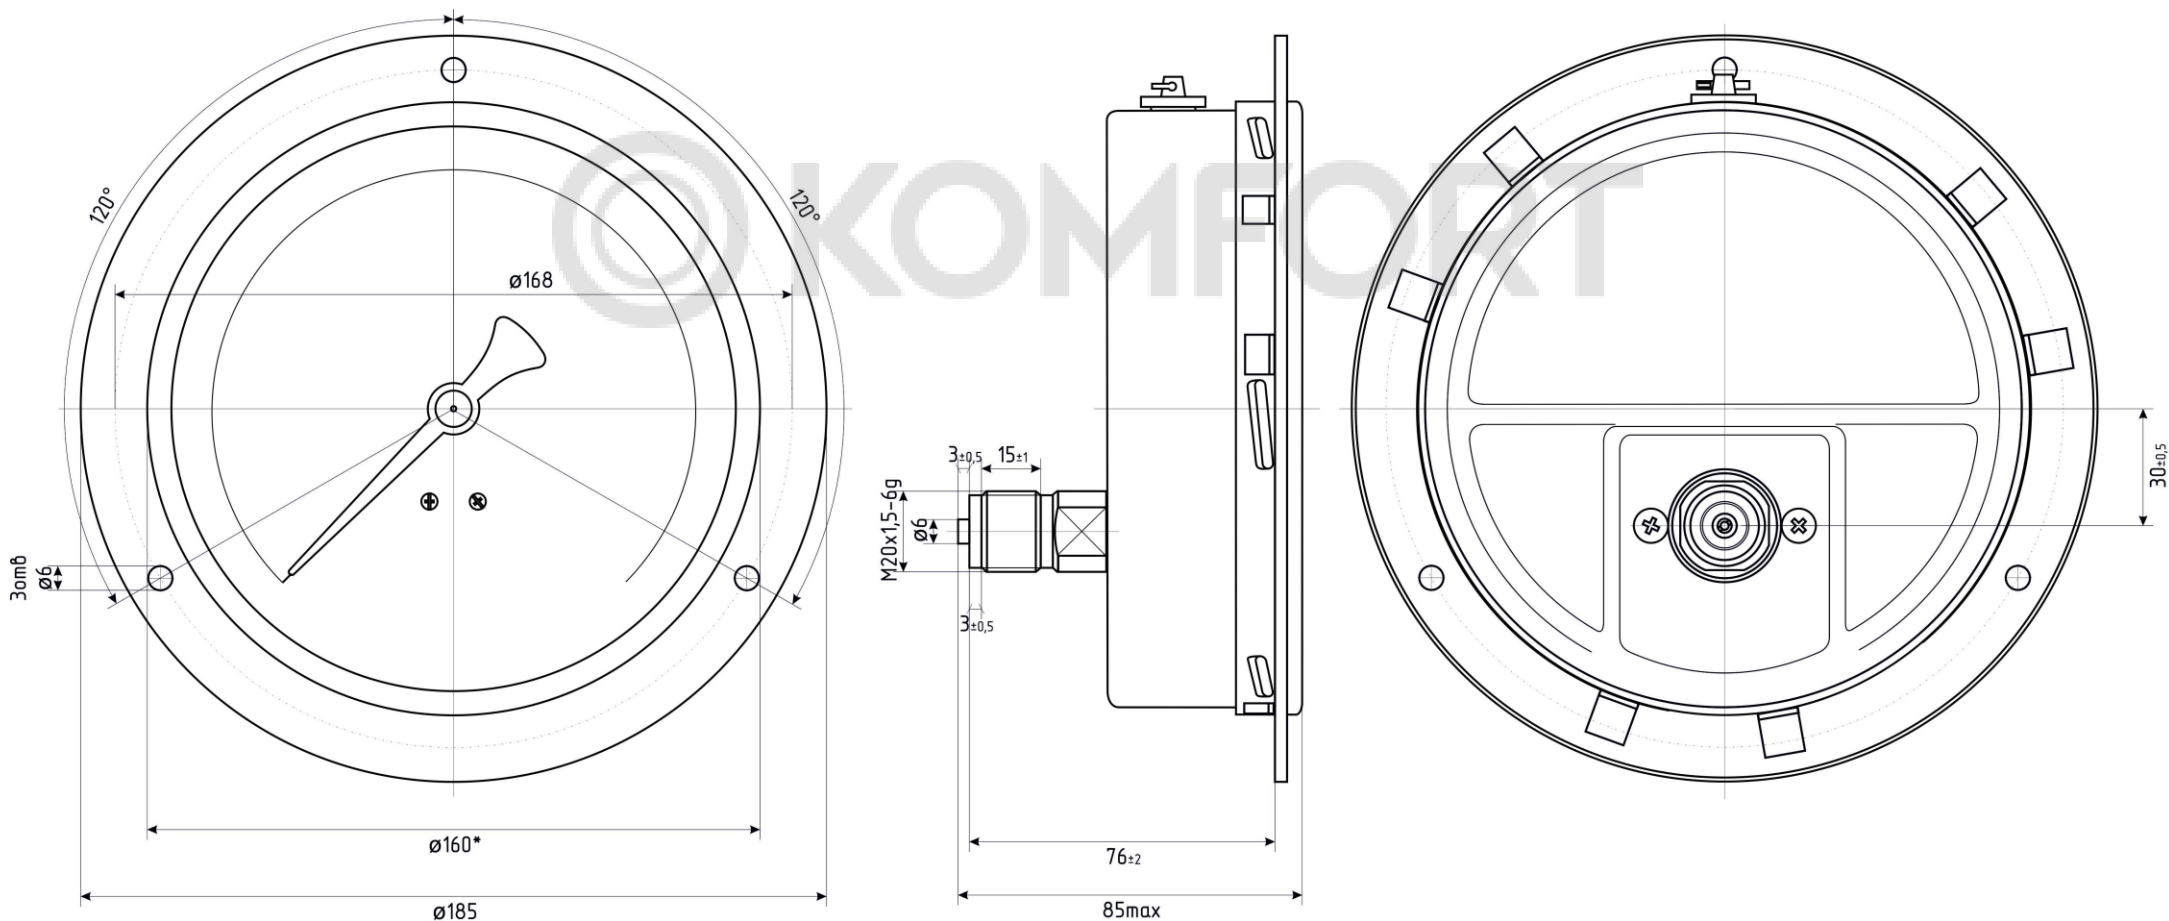

ДМ8008-Вуф исп.2 IP54 РШ

*-Номинальный диаметр корпуса

ДМ8008-Вуф исп.2 IP54 РШ Фл

ДМ8008-Вуф исп.2 IP54 ОШ

*-Номинальный диаметр корпуса

ДМ8008-Вуф исп.2 IP54 ФОШ

*-Номинальный диаметр корпуса