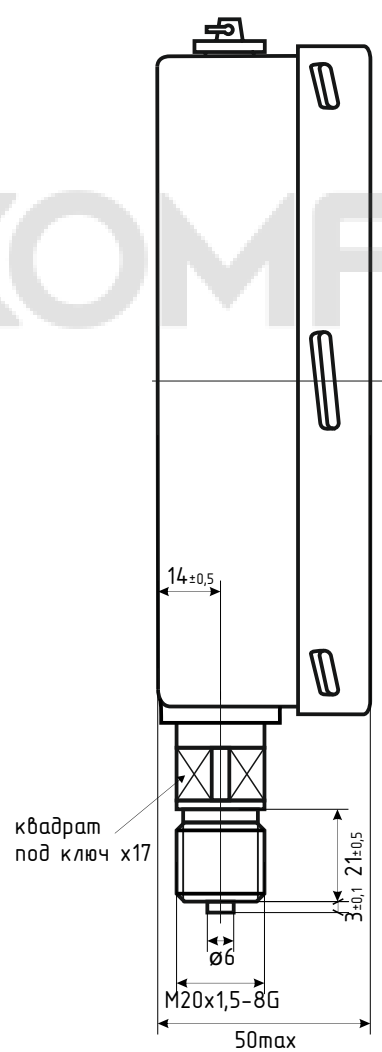

ДМ8008-Вуф исп.2 IP54 РШ

*-Номинальный диаметр корпуса

ДМ8008-Вуф исп.2 IP54 РШ Фл

ДМ8008-Вуф исп.2 IP54 ОШ

*-Номинальный диаметр корпуса

ДМ8008-Вуф исп.2 IP54 ФОШ

*-Номинальный диаметр корпуса