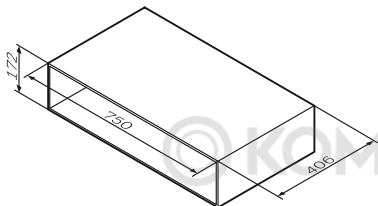

AM · PM

GEM

M90OHX0750(WG/DM/NF)
M90OHX0600(WG/DM/NF)

DEU • ENG • RUS

AM·PM

DEU Offenes Regal
ENG Open space
RUS Ниша для хранения