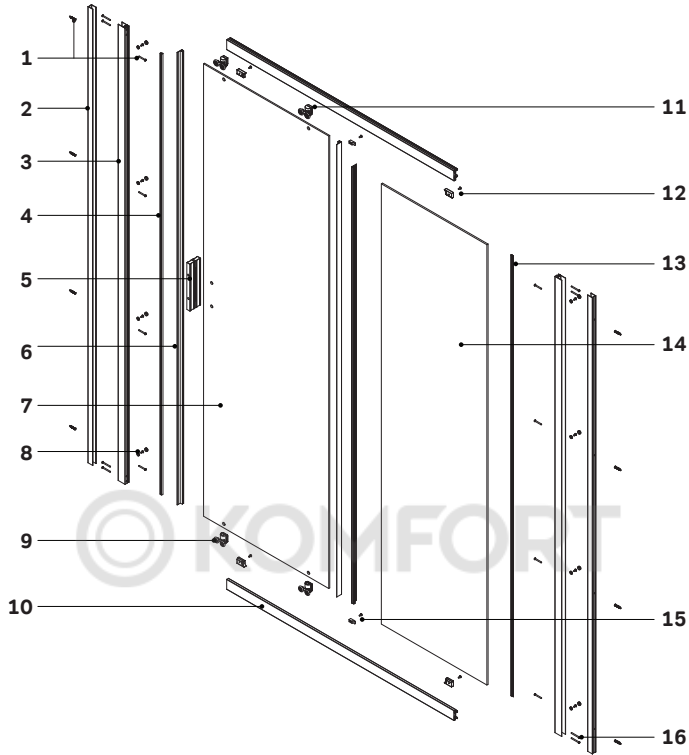

Внимание!

После сборки требуется дать время застывания герметика. Запрещается использование изделия в течении 24 часов после завершения монтажных работ.

Left/Links/Левый

Right/Rechts/Правый

Gehäuse konfiguration 150, 140, 120, 110, 100
 Enclosure configuration 150, 140, 120, 110, 100
 Комплектация ограждения 150, 140, 120, 110, 100