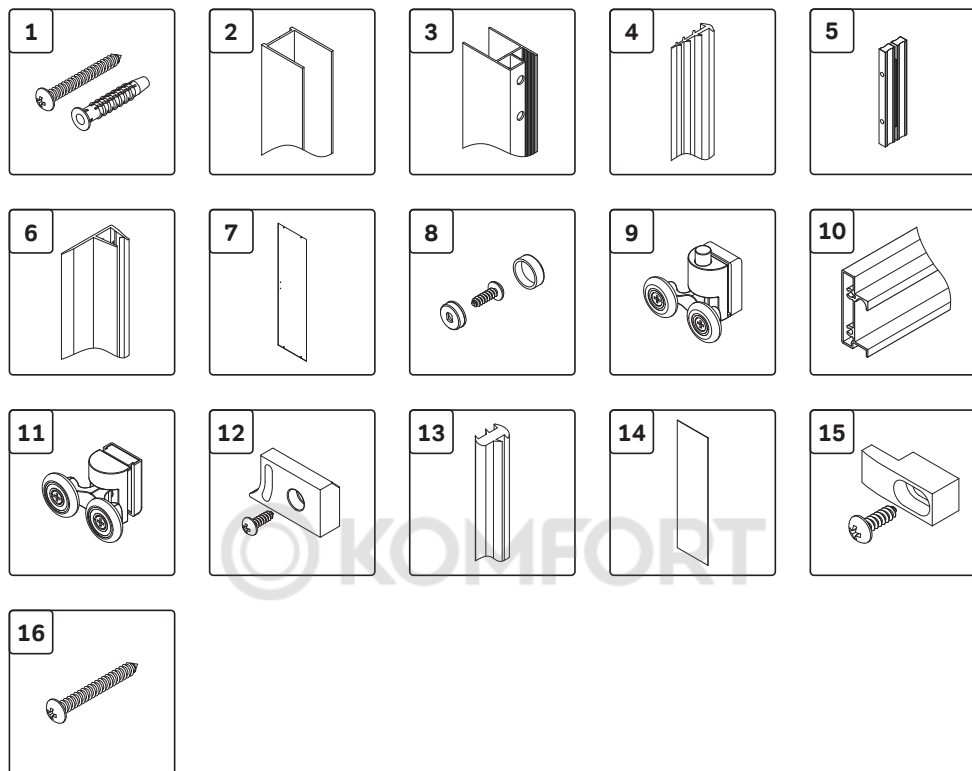

09	untere Rolle	lower roller	нижний ролик	x2
10	horizontales Profil	horizontal profile	горизонтальный профиль	x2
11	obere Rolle	upper roller	верхний ролик	x2
12	Stopper + Schnellbauschraube 3.9x9.5	stopper + self-tapping screw 3.9x9.5	стоппер + саморез 3.9x9.5	x4
13	Dichtung	seal	уплотнитель	x1
14	feststehendes Glas	fixed glass	фиксированное стекло	x1
15	Glas Halterung	locking glass	фиксатор стекла	x2
16	Schnellbauschraube 3.5x45	self-tapping screw 3.5x45	саморез 3.5x45	x8