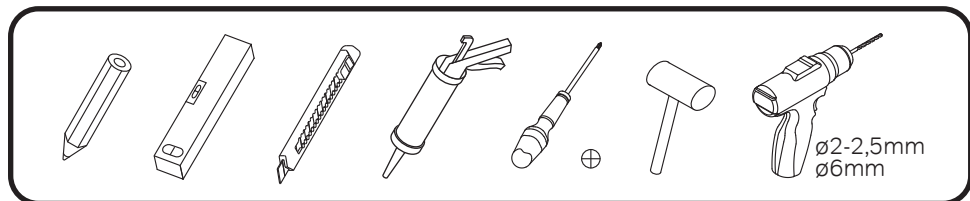

Внимание!

После сборки требуется дать время застывания герметика. Запрещается использование изделия в течении 24 часов после завершения монтажных работ.

Left/Links/Левый

Right/Rechts/Правый

Gehäuse konfiguration 150, 140, 120, 110, 100
 Enclosure configuration 150, 140, 120, 110, 100
 Комплектация ограждения 150, 140, 120, 110, 100