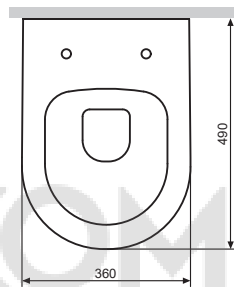

Installation instructions
Инструкция по установке
Інструкція по установці

damixa™

Østbirkvej 2, 5240 Odense NØ, Denmark
Tel. +45 63 102 210
E-mail: damixa@damixa.com
Homepage: www.damixa.com

Sirius
DX86C1700SC