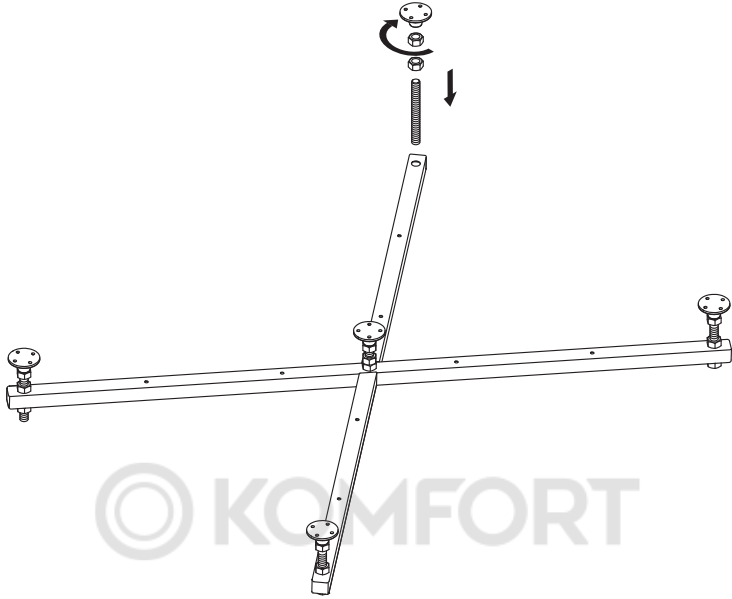

После сборки требуется дать время затвердевания герметика. Запрещается использование изделия в течении 24 часов после завершения монтажных работ.

AM·PM

© KOMFORT

Gem W90T-404-100280W

ENG Shower tray

RUS Душевой поддон