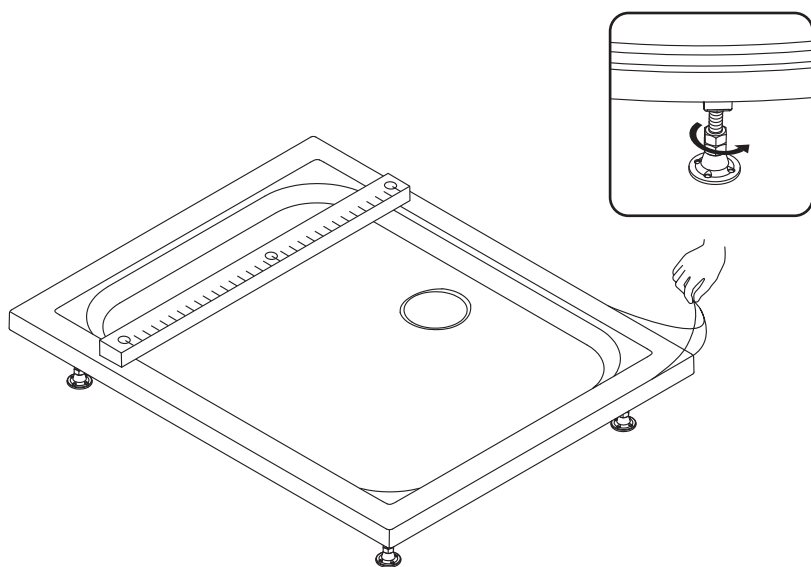

После сборки требуется дать время затвердевания герметика. Запрещается использование изделия в течении 24 часов после завершения монтажных работ.

AM·PM

© KOMFORT

Gem W90T-404-100280W

ENG Shower tray

RUS Душевой поддон