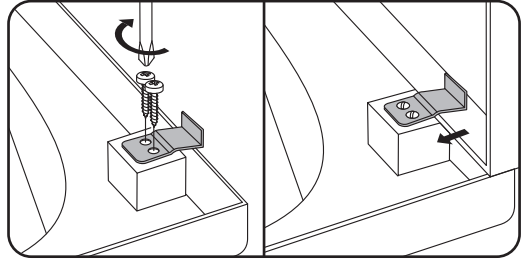

После сборки требуется дать время затвердевания герметика. Запрещается использование изделия в течении 24 часов после завершения монтажных работ.

AM·PM

© KOMFORT

Gem W90T-404-100280W

ENG Shower tray

RUS Душевой поддон