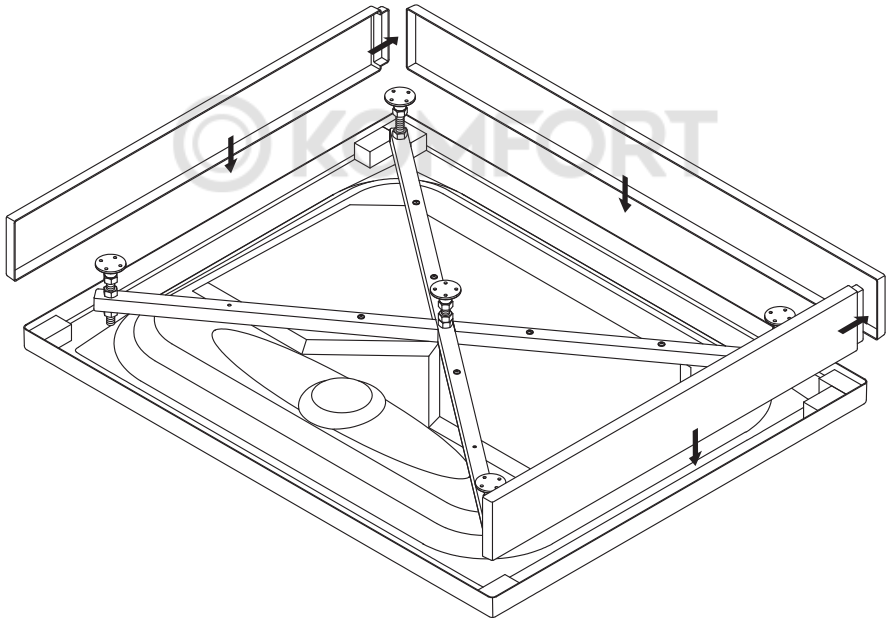

После сборки требуется дать время затвердевания герметика. Запрещается использование изделия в течении 24 часов после завершения монтажных работ.

AM·PM

© KOMFORT

Gem W90T-404-100280W

ENG Shower tray

RUS Душевой поддон