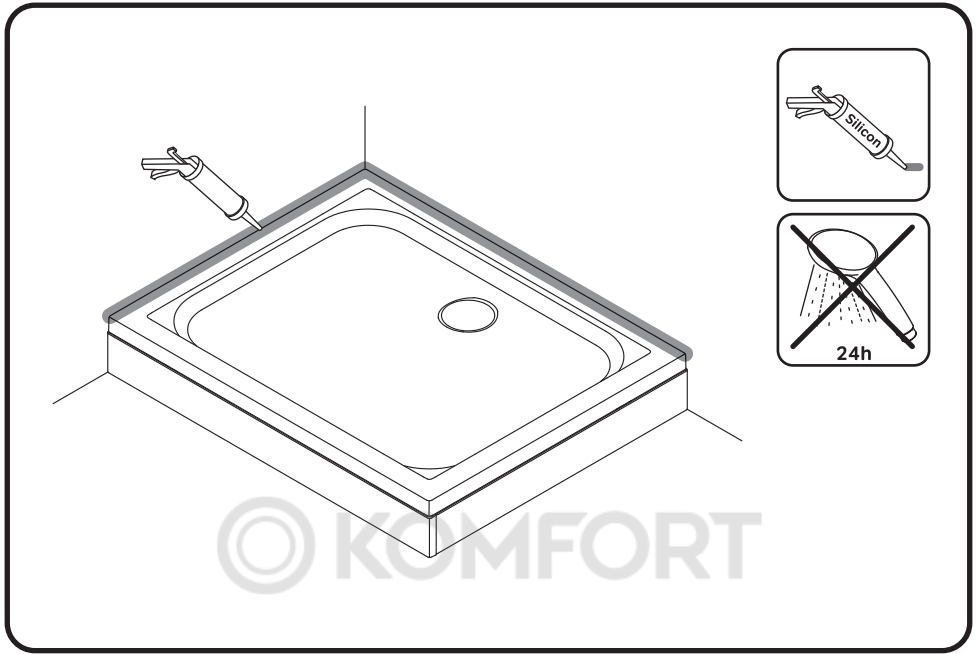

После сборки требуется дать время затвердевания герметика. Запрещается использование изделия в течении 24 часов после завершения монтажных работ.

AM·PM

© KOMFORT

Gem W90T-404-100280W

ENG Shower tray

RUS Душевой поддон