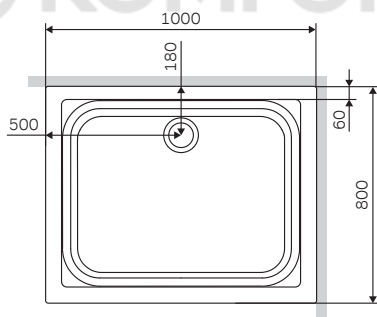

После сборки требуется дать время затвердевания герметика. Запрещается использование изделия в течении 24 часов после завершения монтажных работ.

AM·PM

© KOMFORT

Gem W90T-404-100280W

ENG Shower tray

RUS Душевой поддон