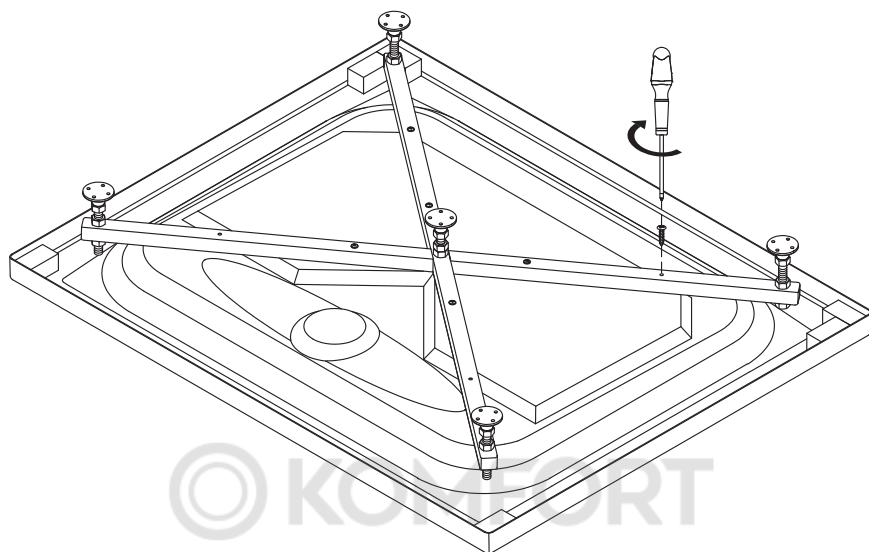

После сборки требуется дать время затвердевания герметика. Запрещается использование изделия в течении 24 часов после завершения монтажных работ.

AM·PM

© KOMFORT

Gem W90T-404-100280W

ENG Shower tray

RUS Душевой поддон