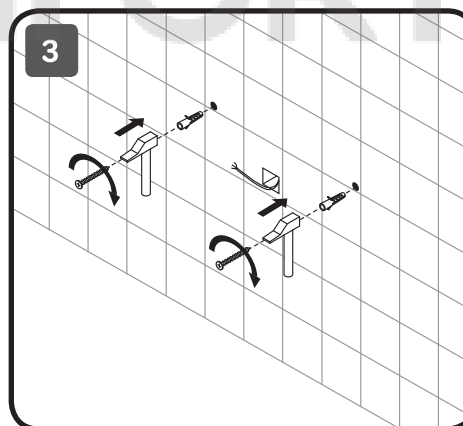

M85MOX10551S M85MOX40651S
M85MOX10651S M85MOX40801S
M85MOX10801S M85MOX41001S
M85MOX11001S M85MOX41101S

AM-PM

X-JOY

550x700x35
650x700x35
800x700x35
1000x700x35

650x650x35
800x800x35
1000x1000x35
1100x1100x35

Чтобы включить или выключить подсветку зеркала, проведите рукой рядом с инфракрасным датчиком. Изменение яркости подсветки: Удерживайте ладонь перед ИК-датчиком, пока не будет достигнута желаемая яркость.