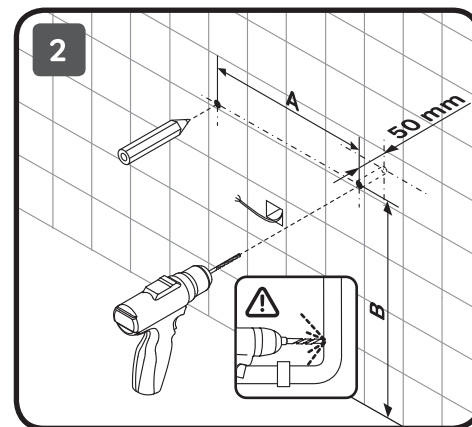

Чтобы включить или выключить подсветку зеркала, проведите рукой рядом с инфракрасным датчиком. Изменение яркости подсветки: Удерживайте ладонь перед ИК-датчиком, пока не будет достигнута желаемая яркость.