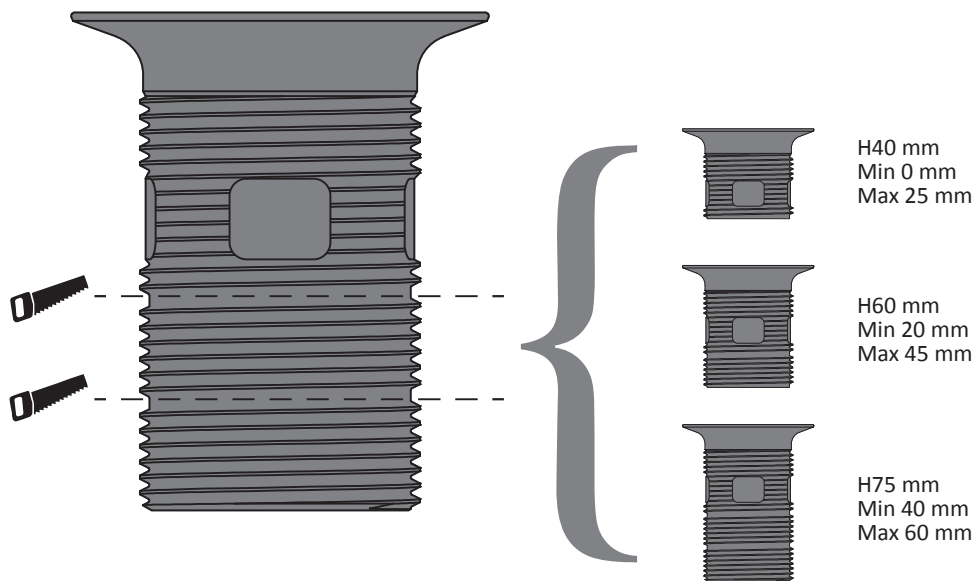

ИНСТРУКЦИЯ ПО МОНТАЖУ
 ASSEMBLING INSTRUCTIONS MANUAL

ИНСТРУКЦИЯ ПО ОБСЛУЖИВАНИЮ И ОЧИСТКЕ
 CARE AND CLEANING INSTRUCTIONS

CLICK MECHANISM

ALWAYS OPEN

Полностью извлекаемая пробка
для ежедневной уборки

Fully extractable plug for daily
cleaning and inspection