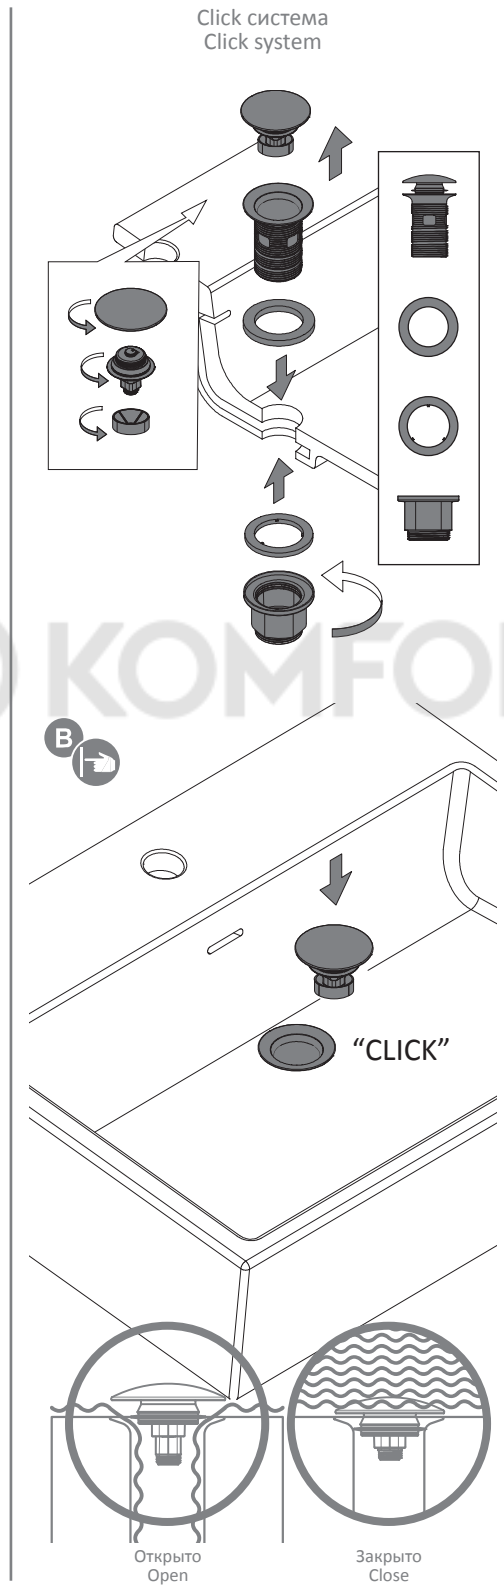

ИНСТРУКЦИЯ ПО МОНТАЖУ
 ASSEMBLING INSTRUCTIONS MANUAL

ИНСТРУКЦИЯ ПО ОБСЛУЖИВАНИЮ И ОЧИСТКЕ
 CARE AND CLEANING INSTRUCTIONS

CLICK MECHANISM

ALWAYS OPEN

Полностью извлекаемая пробка
для ежедневной уборки

Fully extractable plug for daily
cleaning and inspection