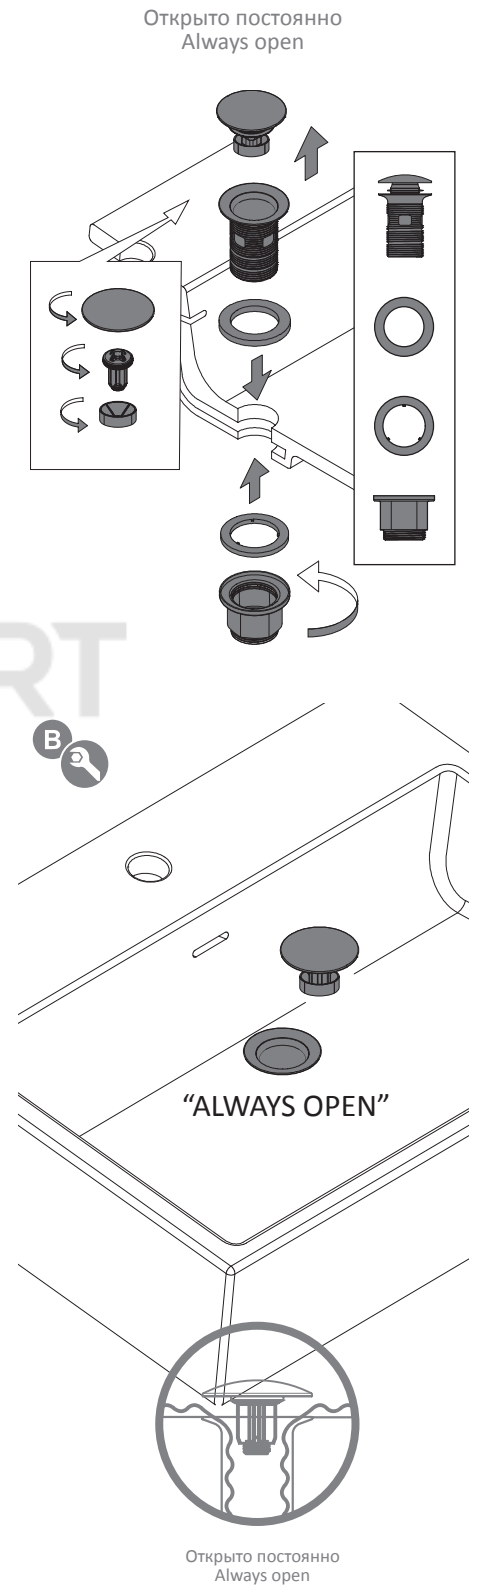

ИНСТРУКЦИЯ ПО МОНТАЖУ
 ASSEMBLING INSTRUCTIONS MANUAL

ИНСТРУКЦИЯ ПО ОБСЛУЖИВАНИЮ И ОЧИСТКЕ
 CARE AND CLEANING INSTRUCTIONS

CLICK MECHANISM

ALWAYS OPEN

Полностью извлекаемая пробка
для ежедневной уборки

Fully extractable plug for daily
cleaning and inspection