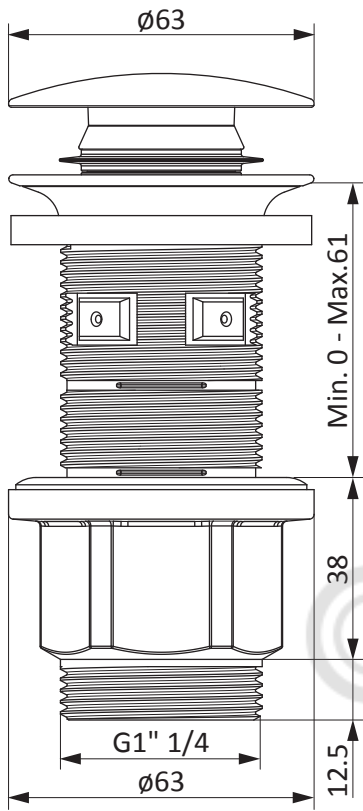

ИНСТРУКЦИЯ ПО МОНТАЖУ
 ASSEMBLING INSTRUCTIONS MANUAL

ИНСТРУКЦИЯ ПО ОБСЛУЖИВАНИЮ И ОЧИСТКЕ
 CARE AND CLEANING INSTRUCTIONS

CLICK MECHANISM

ALWAYS OPEN

Полностью извлекаемая пробка
для ежедневной уборки

Fully extractable plug for daily
cleaning and inspection