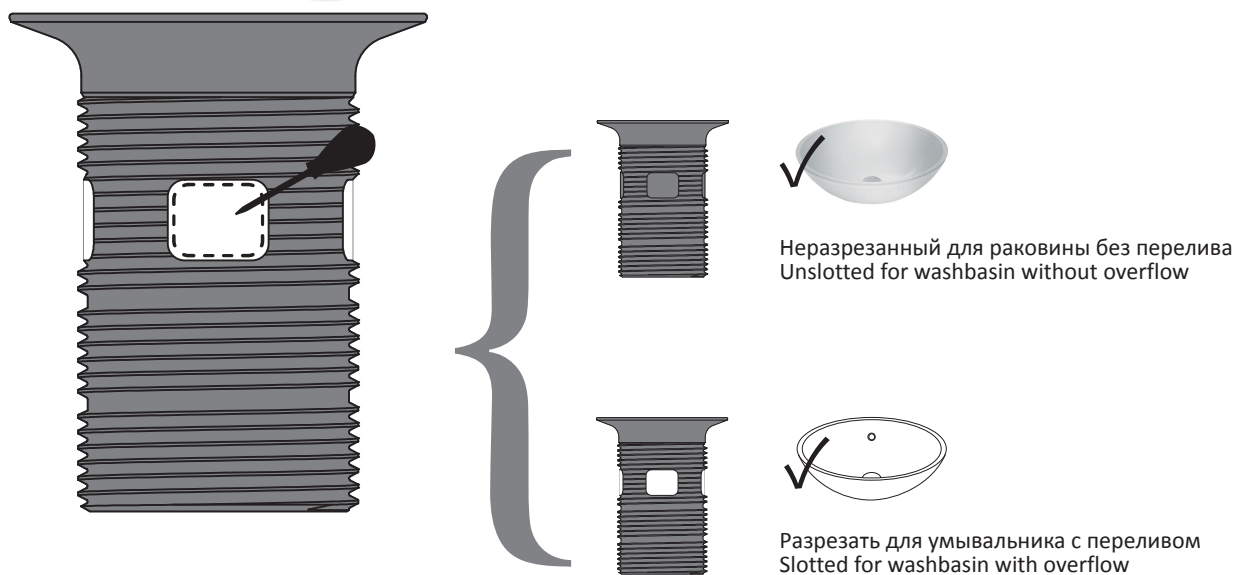

ИНСТРУКЦИЯ ПО МОНТАЖУ
 ASSEMBLING INSTRUCTIONS MANUAL

ИНСТРУКЦИЯ ПО ОБСЛУЖИВАНИЮ И ОЧИСТКЕ
 CARE AND CLEANING INSTRUCTIONS

CLICK MECHANISM

ALWAYS OPEN

Полностью извлекаемая пробка
для ежедневной уборки

Fully extractable plug for daily
cleaning and inspection