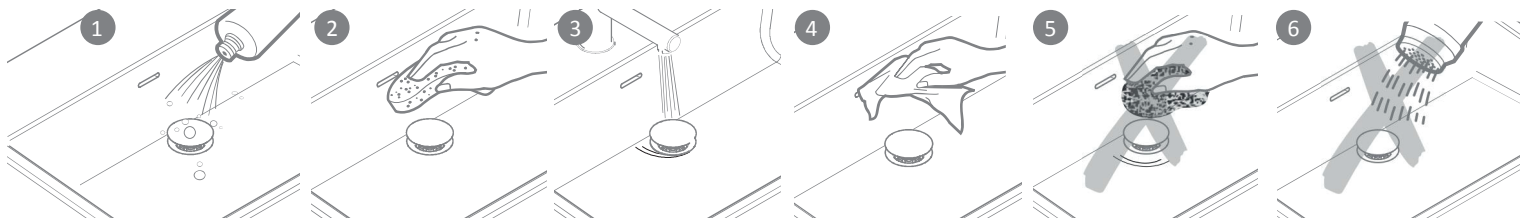

ИНСТРУКЦИЯ ПО МОНТАЖУ
 ASSEMBLING INSTRUCTIONS MANUAL

ИНСТРУКЦИЯ ПО ОБСЛУЖИВАНИЮ И ОЧИСТКЕ
 CARE AND CLEANING INSTRUCTIONS

CLICK MECHANISM

ALWAYS OPEN

Полностью извлекаемая пробка
для ежедневной уборки

Fully extractable plug for daily
cleaning and inspection