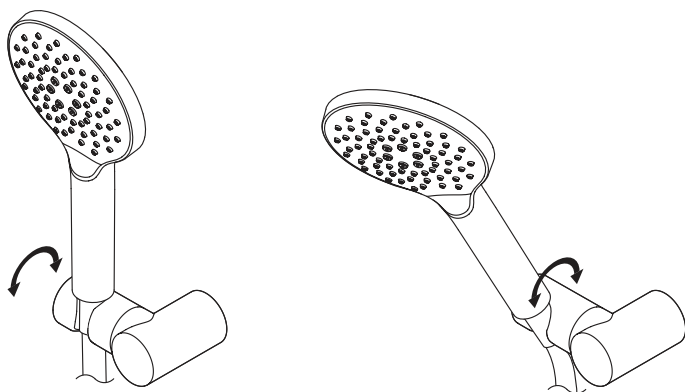

Виробник залишає за собою право на внесення змін в конструкцію, дизайн, комплектацію виробу без попереднього узгодження.

Like
F0118000/22

Gem
F0119000/22

DEU Wannenset
ENG Shower kit
RUS Душевой набор
UKR Душовий набір

© KOMFORT

FUNCTIONS:

Spray

Spray+Massage

EnerJet

Like
F0118000/22

FUNCTIONS:

Spray