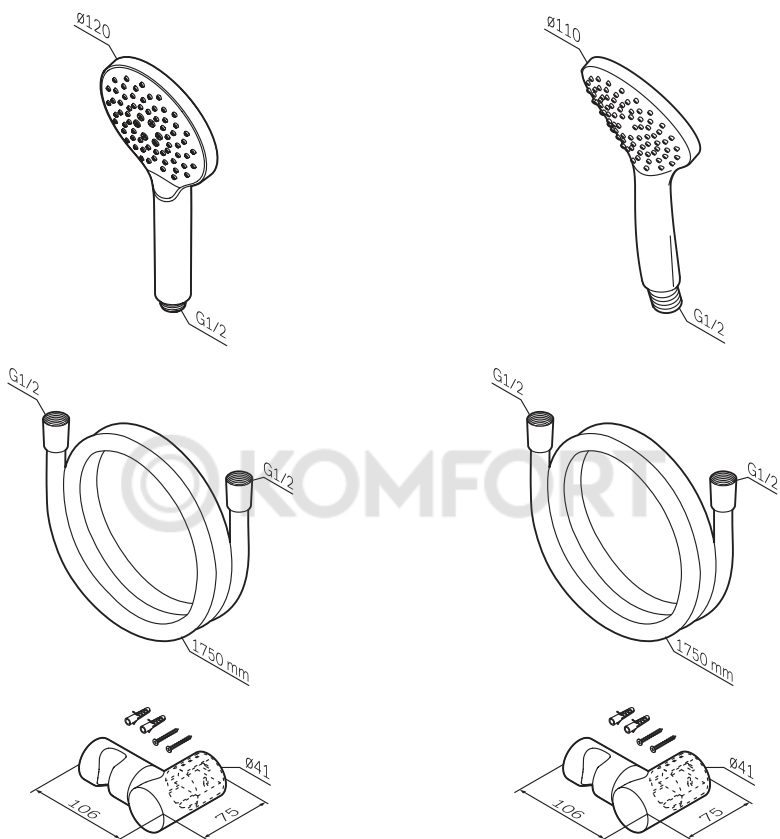

Like
F0118000/22

Gem
F0119000/22