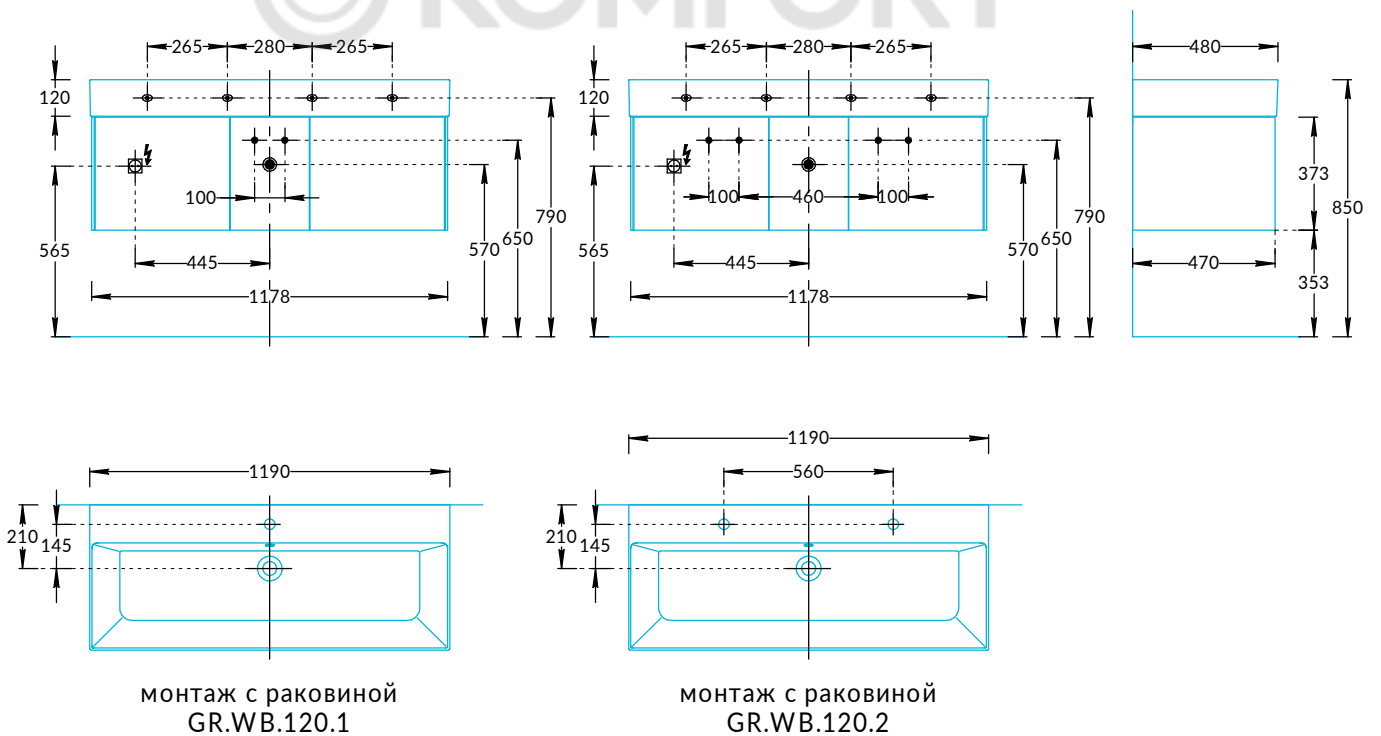

Тумбы Grande GR.120.2, GR.120.3 Инструкция по установке

© KOMFORT

Потребуется дополнительный инвентарь для надежного монтажа изделия, который не входит в комплект поставки. Подсветка тумбы подключается к сети 220 В.

KERAMA MARAZZI

1

2

3

4

5

6

7