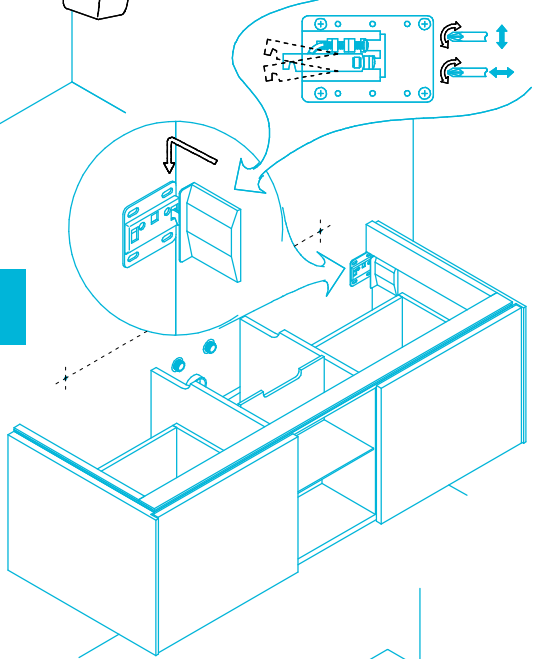

KERAMA MARAZZI

1

2

3

4

5

6

7

8