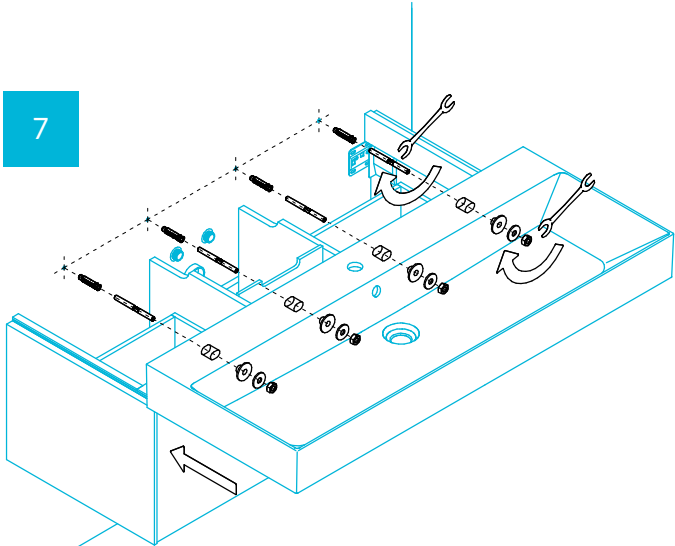

Тумбы Grande GR.120.2, GR.120.3 Инструкция по установке

© KOMFORT

Потребуется дополнительный инвентарь для надежного монтажа изделия, который не входит в комплект поставки. Подсветка тумбы подключается к сети 220 В.

KERAMA MARAZZI

1

2

3

4

5

6

7