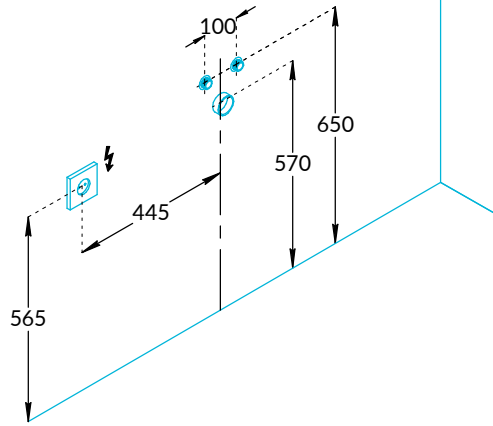

KERAMA MARAZZI

1