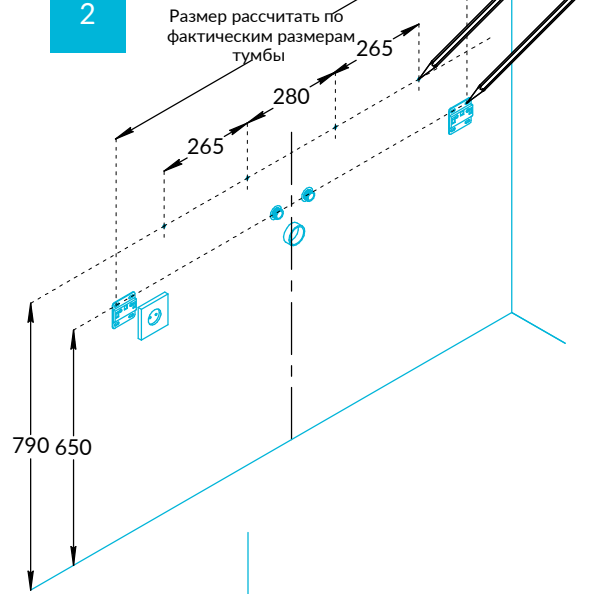

Тумбы Grande GR.120.2, GR.120.3 Инструкция по установке

© KOMFORT

Потребуется дополнительный инвентарь для надежного монтажа изделия, который не входит в комплект поставки. Подсветка тумбы подключается к сети 220 В.

KERAMA MARAZZI

1

2

3

4

5

6

7