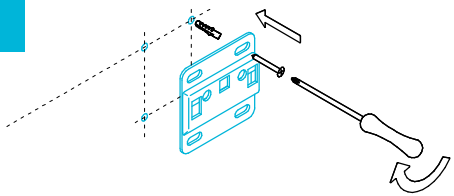

KERAMA MARAZZI

1

2

3

4

5

6

7

8