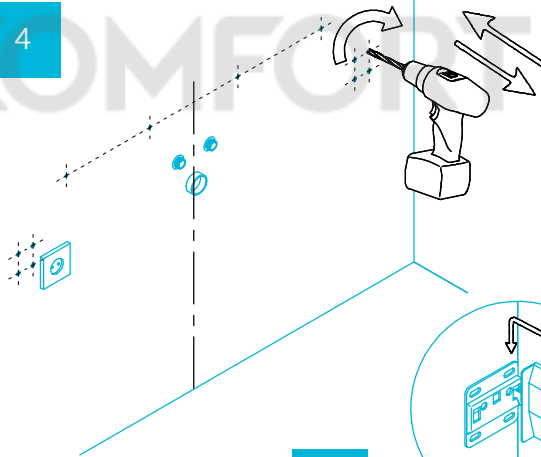

KERAMA MARAZZI

1

2

3

4

5

6

7

8