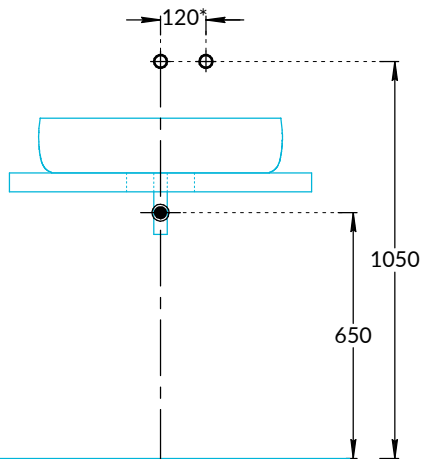

## Раковина накладная МА.WB.65 Инструкция по установке

\* Размер для смесителя Linea 71028EKM

Потребуется дополнительный инвентарь для надежного монтажа изделия, который не входит в комплект поставки.