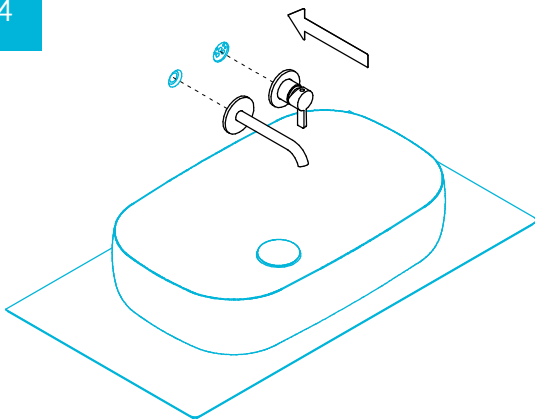

## Раковина накладная МА.WB.65 Инструкция по установке

\* Размер для смесителя Linea 71028EKM

Потребуется дополнительный инвентарь для надежного монтажа изделия, который не входит в комплект поставки.

# KERAMA MARAZZI

1

2

© KOMFORT

3

4

4