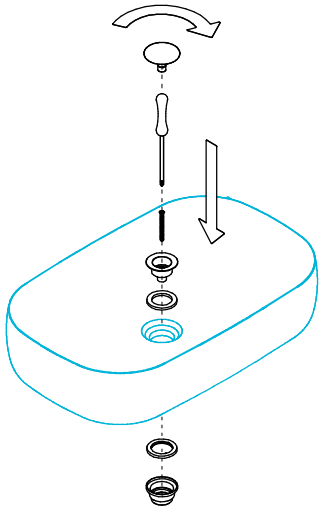

## Раковина накладная МА.WB.65 Инструкция по установке

\* Размер для смесителя Linea 71028EKM

Потребуется дополнительный инвентарь для надежного монтажа изделия, который не входит в комплект поставки.

# KERAMA MARAZZI

1

2

© KOMFORT

3

4

4