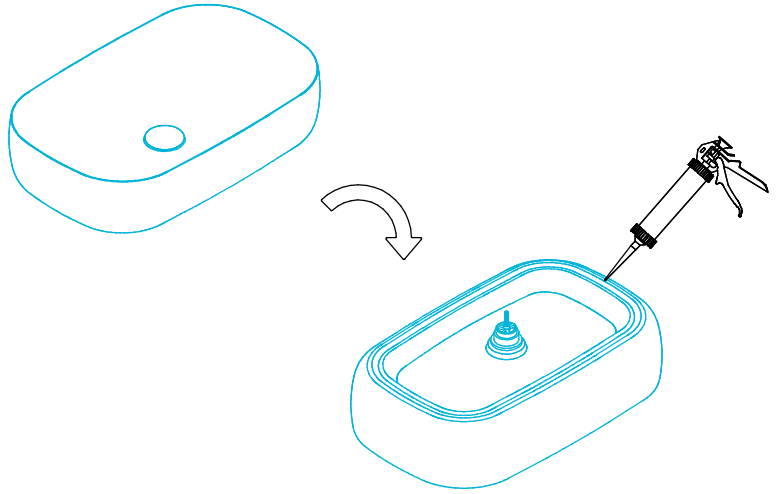

## Раковина накладная МА.WB.65 Инструкция по установке

\* Размер для смесителя Linea 71028EKM

Потребуется дополнительный инвентарь для надежного монтажа изделия, который не входит в комплект поставки.

# KERAMA MARAZZI

1

2

© KOMFORT

3

4

4