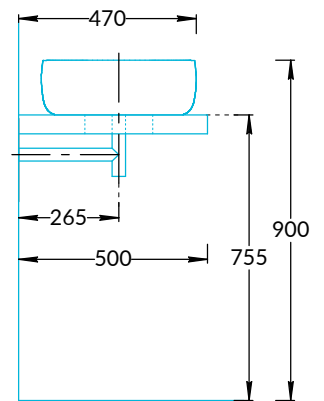

## Раковина накладная МА.WB.65 Инструкция по установке

\* Размер для смесителя Linea 71028EKM

Потребуется дополнительный инвентарь для надежного монтажа изделия, который не входит в комплект поставки.