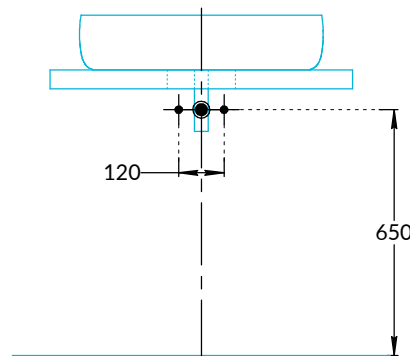

## Раковина накладная МА.WB.65 Инструкция по установке

\* Размер для смесителя Linea 71028EKM

Потребуется дополнительный инвентарь для надежного монтажа изделия, который не входит в комплект поставки.