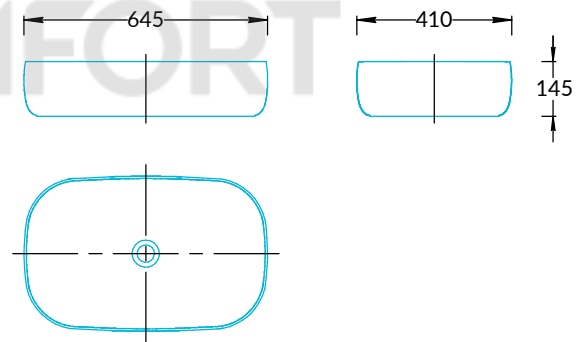

## Раковина накладная МА.WB.65 Инструкция по установке

\* Размер для смесителя Linea 71028EKM

Потребуется дополнительный инвентарь для надежного монтажа изделия, который не входит в комплект поставки.