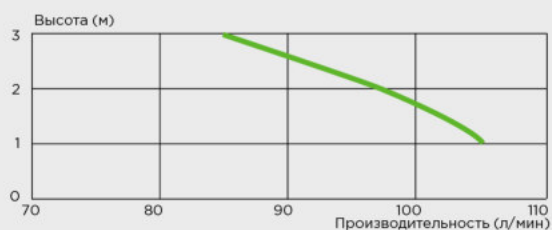

SANICOMPACT® Comfort

Возможное подключение: подвесной унитаз, умывальник

Рекомендуемый диаметр труб для откачивания: 32 мм

Допустимая температура использованных вод: 35 °С (макс. до 50 °С)

Напряжение: 220–240 В / 50 Гц

Потребляемая мощность: 550 Вт

Расход воды: 1,8 л / макс. 3 л

Минимальное давление в системе: 1,7 бар

Вес: 32 кг

Размеры Д х Г х В: 420 x 515 x 442 мм

Аксессуары: внешний съемный обратный клапан, крышка сиденья, набор креплений

ОТКАЧИВАНИЕ ПО ВЕРТИКАЛИ И ПО ГОРИЗОНТАЛИ: ↑ 3 М → 30 М