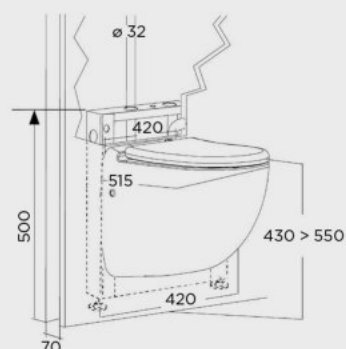

Рекомендуемый диаметр труб для откачивания: 32 мм

Допустимая температура использованных вод: 35 °С (макс. до 50 °С)

Напряжение: 220–240 В / 50 Гц

Потребляемая мощность: 550 Вт

Расход воды: 1,8 л / макс. 3 л

Минимальное давление в системе: 1,7 бар

Вес: 32 кг

Размеры Д х Г х В: 420 x 515 x 442 мм

Аксессуары: внешний съемный обратный клапан, крышка сиденья, набор креплений

ОТКАЧИВАНИЕ ПО ВЕРТИКАЛИ И ПО ГОРИЗОНТАЛИ: ↑ 3 М → 30 М