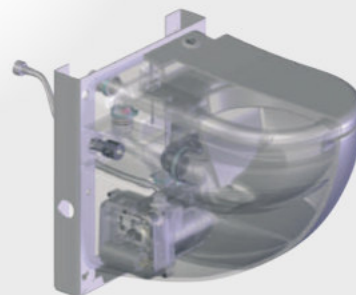

Подвесной унитаз — новая модель **SANICOMPACT® Comfort**.

Удобный и экономичный компакт со встроенным насосом. В новой модели появилась возможность подключения умывальника.

SANICOMPACT® Comfort

Возможное подключение: подвесной унитаз, умывальник

Рекомендуемый диаметр труб для откачивания: 32 мм

Допустимая температура использованных вод: 35 °С (макс. до 50 °С)

Напряжение: 220–240 В / 50 Гц

Потребляемая мощность: 550 Вт

Расход воды: 1,8 л / макс. 3 л

Минимальное давление в системе: 1,7 бар

Вес: 32 кг

Размеры Д х Г х В: 420 x 515 x 442 мм

Аксессуары: внешний съемный обратный клапан, крышка сиденья, набор креплений

ОТКАЧИВАНИЕ ПО ВЕРТИКАЛИ И ПО ГОРИЗОНТАЛИ: ↑ 3 М → 30 М

ПРЕИМУЩЕСТВА

- В комплекте плавно опускающееся сиденье Soft-close.
- Измельчитель, встроенный в компакт