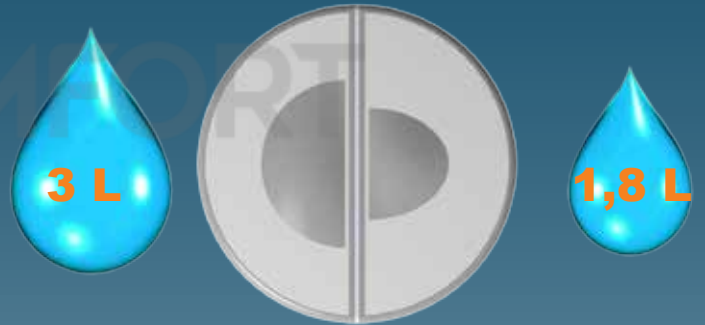

19

20

21

22

23

SANICOMPACT Comfort
CR15 DF

220-240 V - 50 Hz - 550 W - IP44 - ⚡

FRANCE**SOCIÉTÉ FRANÇAISE
D'ASSAINISSEMENT**