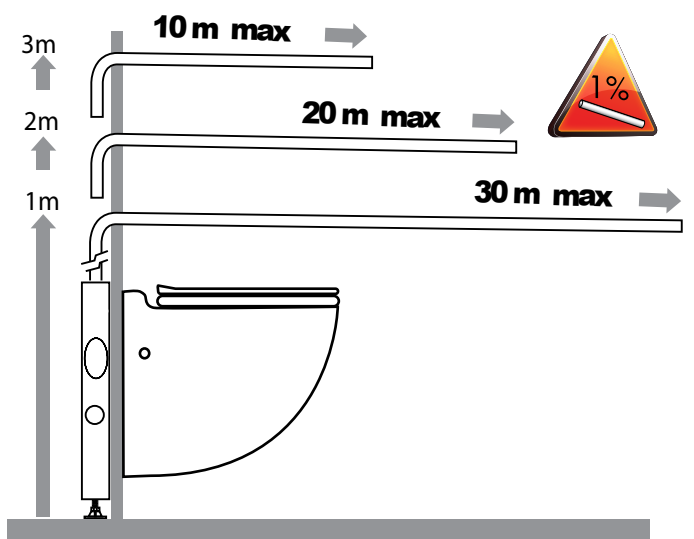

19

20

21

22

23

SANICOMPACT Comfort
CR15 DF

220-240 V - 50 Hz - 550 W - IP44 - ⚡

FRANCE**SOCIÉTÉ FRANÇAISE
D'ASSAINISSEMENT**