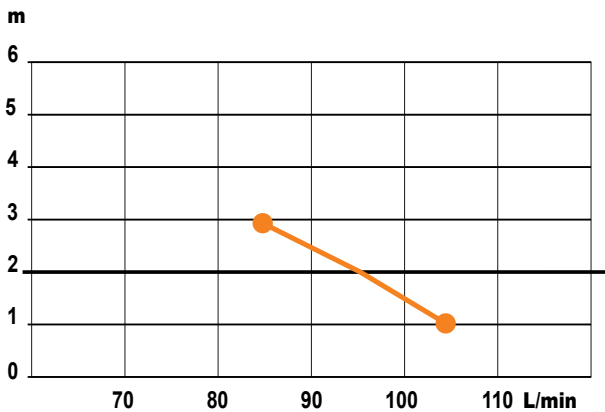

19

20

21

22

23

SANICOMPACT Comfort
CR15 DF

220-240 V - 50 Hz - 550 W - IP44 - ⚡

FRANCE**SOCIÉTÉ FRANÇAISE
D'ASSAINISSEMENT**