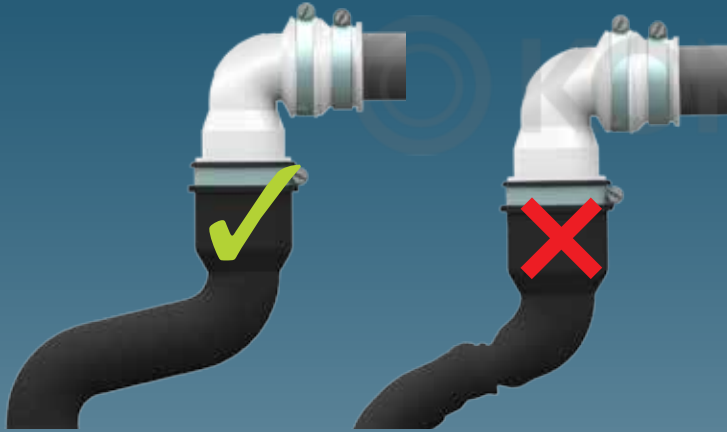

19

20

21

22

23

SANICOMPACT Comfort
CR15 DF

220-240 V - 50 Hz - 550 W - IP44 - ⚡

FRANCE**SOCIÉTÉ FRANÇAISE
D'ASSAINISSEMENT**