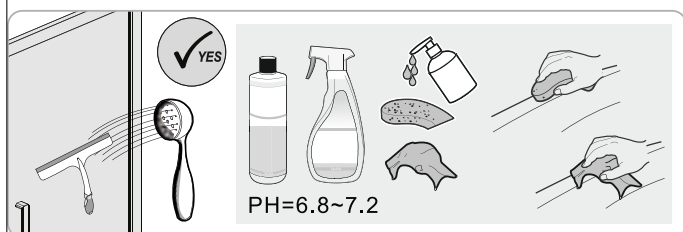

Душевая дверь Альба 01

Инструкция по монтажу

1 x1	2 x7	3 x2	4 x4 ST4x40	5 x1	6 x4	7 x2	8 x1	9 x1	10 x1
11 x1	12 x4 M4x6	13 x1	14 x3 ST4x40	15 x1	16 x1	17 x1	18 x1	19 x1	20 x1
21 x1	22 x1	23 x1	24 x1	25 x1	26 x1	27 x1	28 x1	29 x1	30 x1
31 x1 3mm	32 x1	33 x1	34 x2 чистящая салфетка	35 x2 100mm					