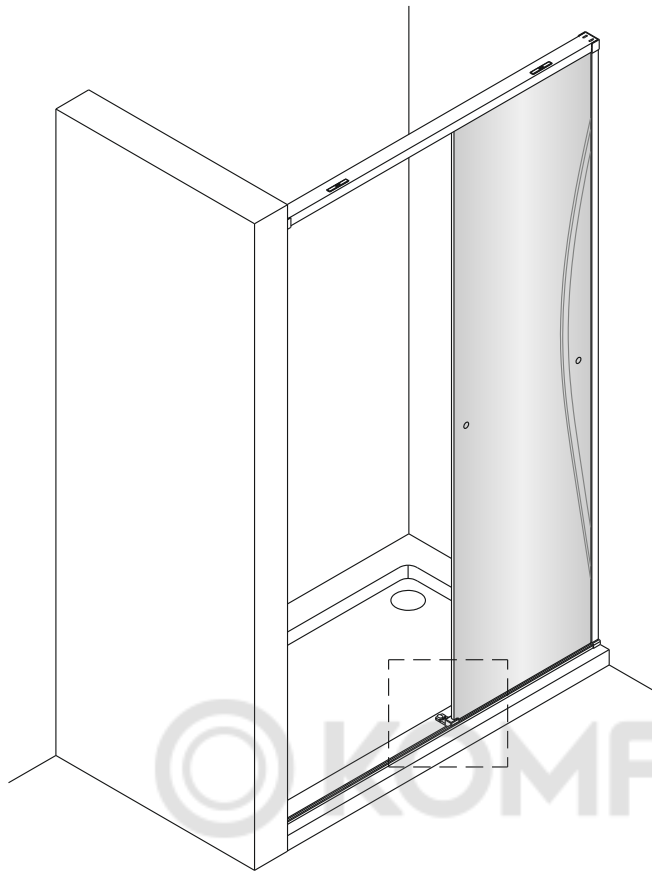

Душевая дверь Альба 01

Инструкция по монтажу

1 x1	2 x7	3 x2	4 x4 ST4x40	5 x1	6 x4	7 x2	8 x1	9 x1	10 x1
11 x1	12 x4 M4x6	13 x1	14 x3 ST4x40	15 x1	16 x1	17 x1	18 x1	19 x1	20 x1
21 x1	22 x1	23 x1	24 x1	25 x1	26 x1	27 x1	28 x1	29 x1	30 x1
31 x1 3mm	32 x1	33 x1	34 x2 чистящая салфетка	35 x2 100mm					

1

© KOMFORT

2

KOMFORT

3

4

5

6