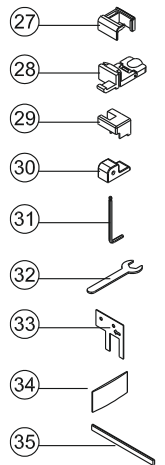

Душевая дверь Альба 01

Инструкция по монтажу

1 x1	2 x7	3 x2	4 x4 ST4x40	5 x1	6 x4	7 x2	8 x1	9 x1	10 x1
11 x1	12 x4 M4x6	13 x1	14 x3 ST4x40	15 x1	16 x1	17 x1	18 x1	19 x1	20 x1
21 x1	22 x1	23 x1	24 x1	25 x1	26 x1	27 x1	28 x1	29 x1	30 x1
31 x1 3mm	32 x1	33 x1	34 x2 чистящая салфетка	35 x2 100mm					

1

© KOMFORT

2

KOMFORT

3

4

5

6