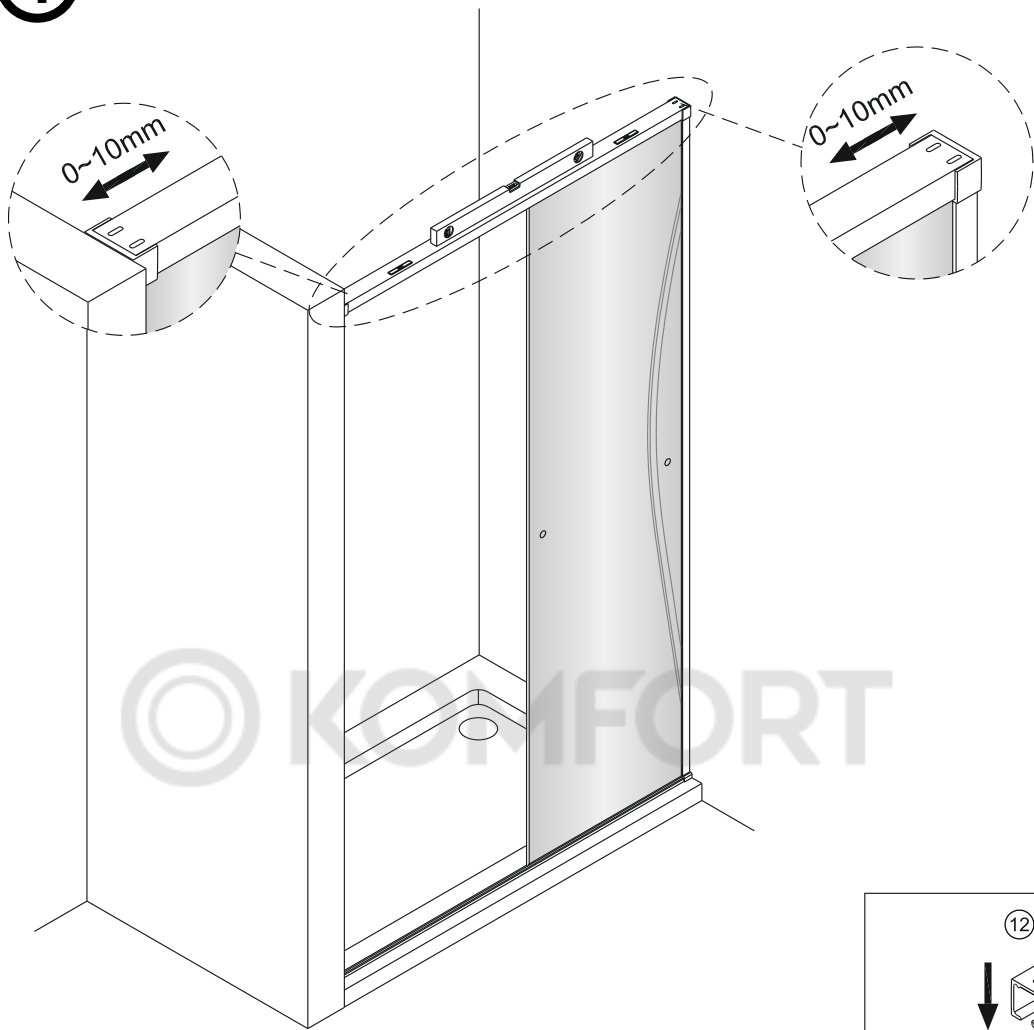

Душевая дверь Альба 01

Инструкция по монтажу

1 x1	2 x7	3 x2	4 x4 ST4x40	5 x1	6 x4	7 x2	8 x1	9 x1	10 x1
11 x1	12 x4 M4x6	13 x1	14 x3 ST4x40	15 x1	16 x1	17 x1	18 x1	19 x1	20 x1
21 x1	22 x1	23 x1	24 x1	25 x1	26 x1	27 x1	28 x1	29 x1	30 x1
31 x1 3mm	32 x1	33 x1	34 x2 чистящая салфетка	35 x2 100mm					

1

© KOMFORT

2

KOMFORT

3

4

5

6