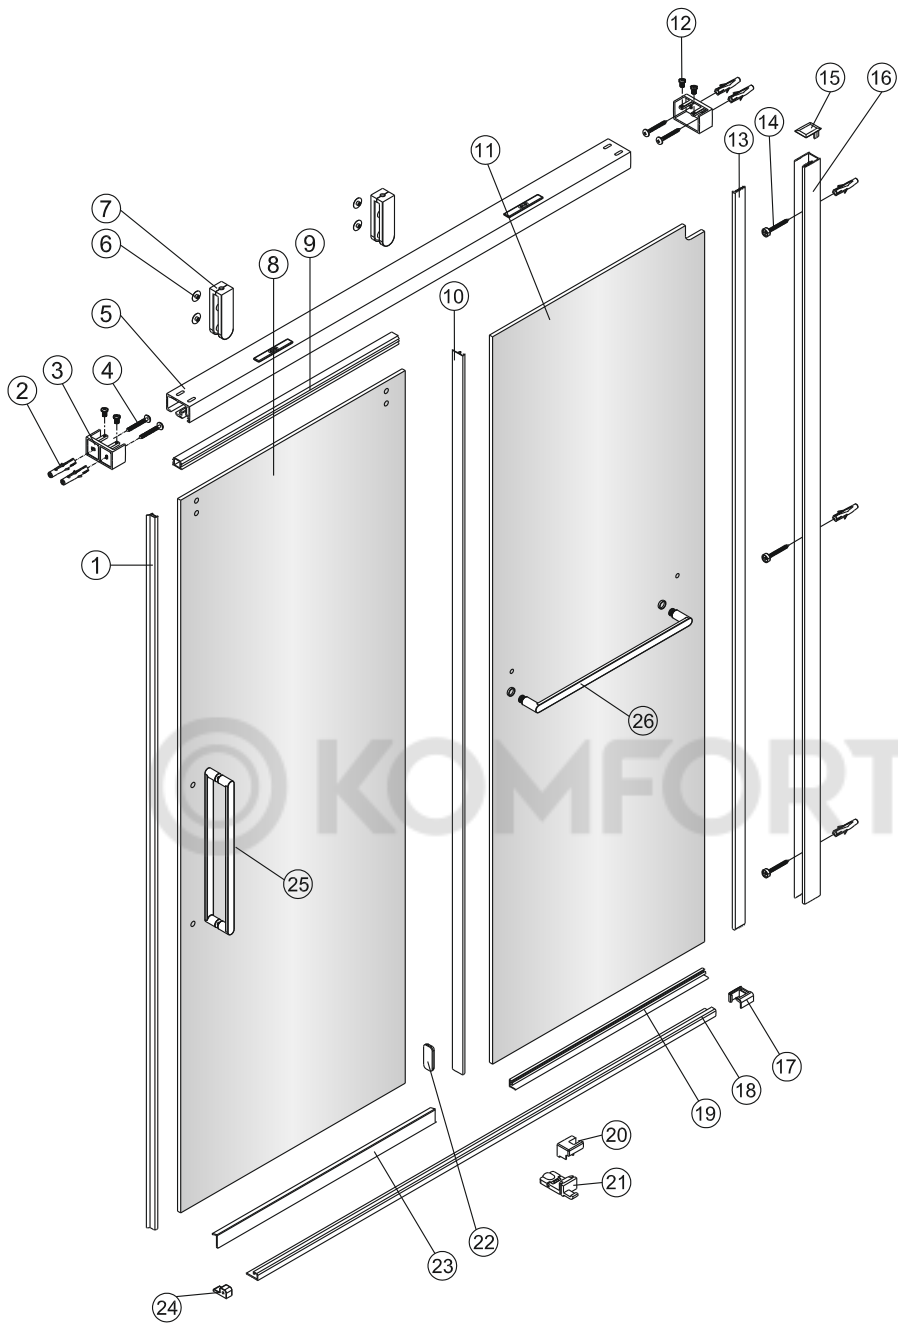

Душевая дверь Альба 01

Инструкция по монтажу

1 x1	2 x7	3 x2	4 x4 ST4x40	5 x1	6 x4	7 x2	8 x1	9 x1	10 x1
11 x1	12 x4 M4x6	13 x1	14 x3 ST4x40	15 x1	16 x1	17 x1	18 x1	19 x1	20 x1
21 x1	22 x1	23 x1	24 x1	25 x1	26 x1	27 x1	28 x1	29 x1	30 x1
31 x1 3mm	32 x1	33 x1	34 x2 чистящая салфетка	35 x2 100mm					

1

© KOMFORT

2

KOMFORT

3

4

5

6