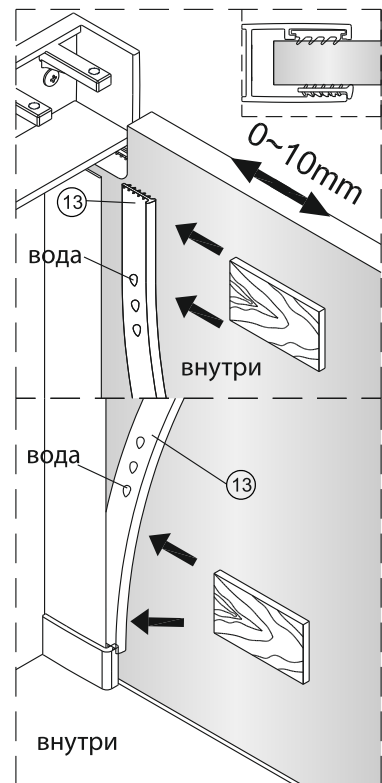

Душевая дверь Альба 01

Инструкция по монтажу

1 x1	2 x7	3 x2	4 x4 ST4x40	5 x1	6 x4	7 x2	8 x1	9 x1	10 x1
11 x1	12 x4 M4x6	13 x1	14 x3 ST4x40	15 x1	16 x1	17 x1	18 x1	19 x1	20 x1
21 x1	22 x1	23 x1	24 x1	25 x1	26 x1	27 x1	28 x1	29 x1	30 x1
31 x1 3mm	32 x1	33 x1	34 x2 чистящая салфетка	35 x2 100mm					

1

© KOMFORT

2

KOMFORT

3

4

5

6