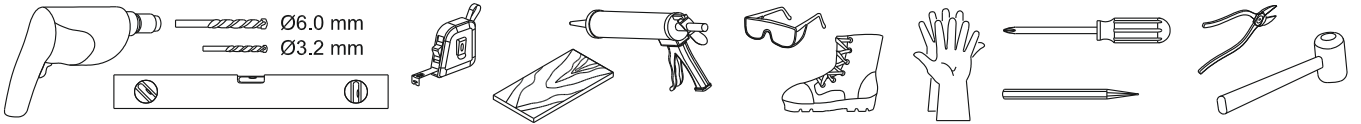

Душевая дверь Альба 01

Инструкция по монтажу

1 x1	2 x7	3 x2	4 x4 ST4x40	5 x1	6 x4	7 x2	8 x1	9 x1	10 x1
11 x1	12 x4 M4x6	13 x1	14 x3 ST4x40	15 x1	16 x1	17 x1	18 x1	19 x1	20 x1
21 x1	22 x1	23 x1	24 x1	25 x1	26 x1	27 x1	28 x1	29 x1	30 x1
31 x1 3mm	32 x1	33 x1	34 x2 чистящая салфетка	35 x2 100mm					