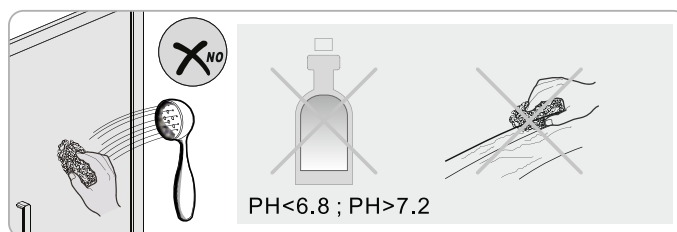

Душевая дверь Альба 01

Инструкция по монтажу

1 x1	2 x7	3 x2	4 x4 ST4x40	5 x1	6 x4	7 x2	8 x1	9 x1	10 x1
11 x1	12 x4 M4x6	13 x1	14 x3 ST4x40	15 x1	16 x1	17 x1	18 x1	19 x1	20 x1
21 x1	22 x1	23 x1	24 x1	25 x1	26 x1	27 x1	28 x1	29 x1	30 x1
31 x1 3mm	32 x1	33 x1	34 x2 чистящая салфетка	35 x2 100mm					