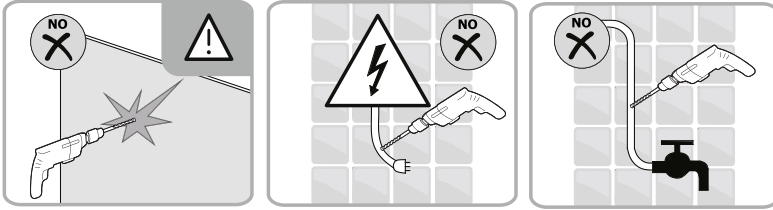

Душевая дверь Альба 01

Инструкция по монтажу

1 x1	2 x7	3 x2	4 x4 ST4x40	5 x1	6 x4	7 x2	8 x1	9 x1	10 x1
11 x1	12 x4 M4x6	13 x1	14 x3 ST4x40	15 x1	16 x1	17 x1	18 x1	19 x1	20 x1
21 x1	22 x1	23 x1	24 x1	25 x1	26 x1	27 x1	28 x1	29 x1	30 x1
31 x1 3mm	32 x1	33 x1	34 x2 чистящая салфетка	35 x2 100mm					