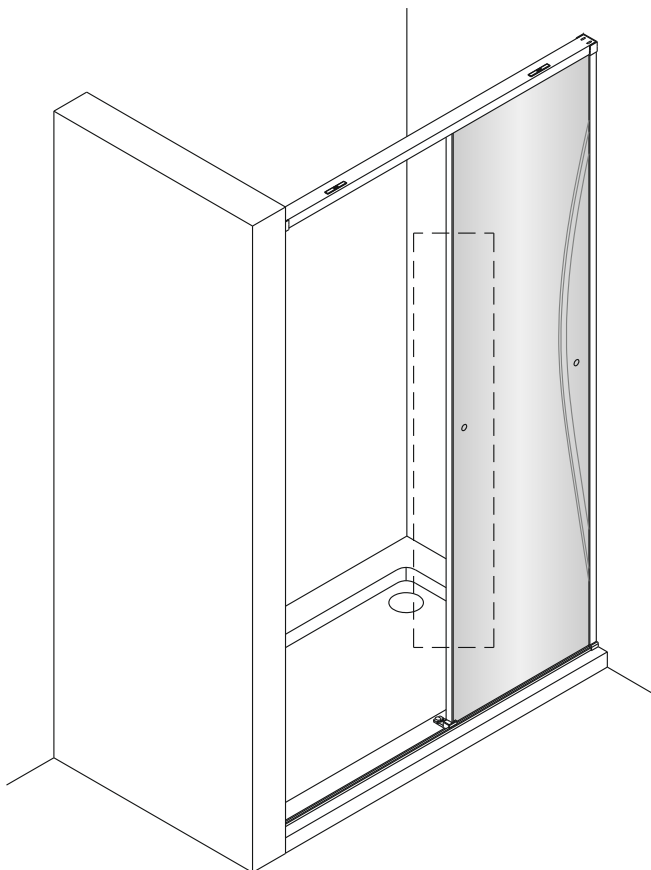

Душевая дверь Альба 01

Инструкция по монтажу

1 x1	2 x7	3 x2	4 x4 ST4x40	5 x1	6 x4	7 x2	8 x1	9 x1	10 x1
11 x1	12 x4 M4x6	13 x1	14 x3 ST4x40	15 x1	16 x1	17 x1	18 x1	19 x1	20 x1
21 x1	22 x1	23 x1	24 x1	25 x1	26 x1	27 x1	28 x1	29 x1	30 x1
31 x1 3mm	32 x1	33 x1	34 x2 чистящая салфетка	35 x2 100mm					

1

© KOMFORT

2

KOMFORT

3

4

5

6