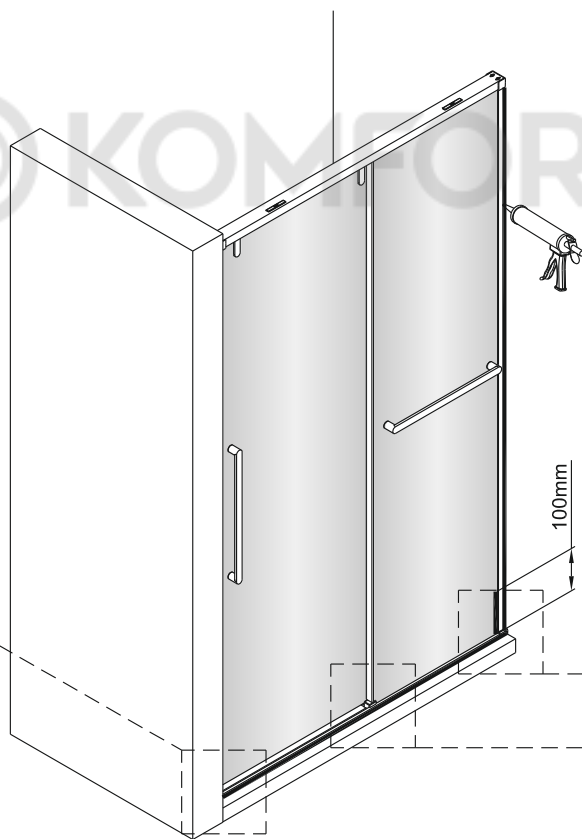

15

© KOMFORT