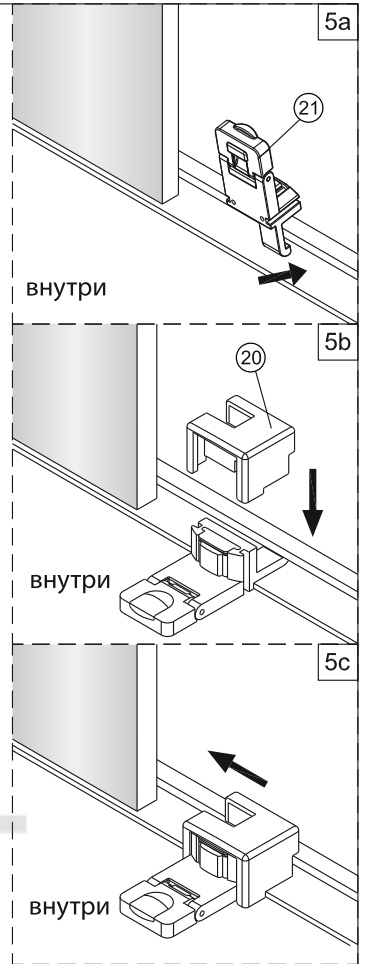

Душевая дверь Альба 01

Инструкция по монтажу

1 x1	2 x7	3 x2	4 x4 ST4x40	5 x1	6 x4	7 x2	8 x1	9 x1	10 x1
11 x1	12 x4 M4x6	13 x1	14 x3 ST4x40	15 x1	16 x1	17 x1	18 x1	19 x1	20 x1
21 x1	22 x1	23 x1	24 x1	25 x1	26 x1	27 x1	28 x1	29 x1	30 x1
31 x1 3mm	32 x1	33 x1	34 x2 чистящая салфетка	35 x2 100mm					

1

© KOMFORT

2

KOMFORT

3

4

5

6