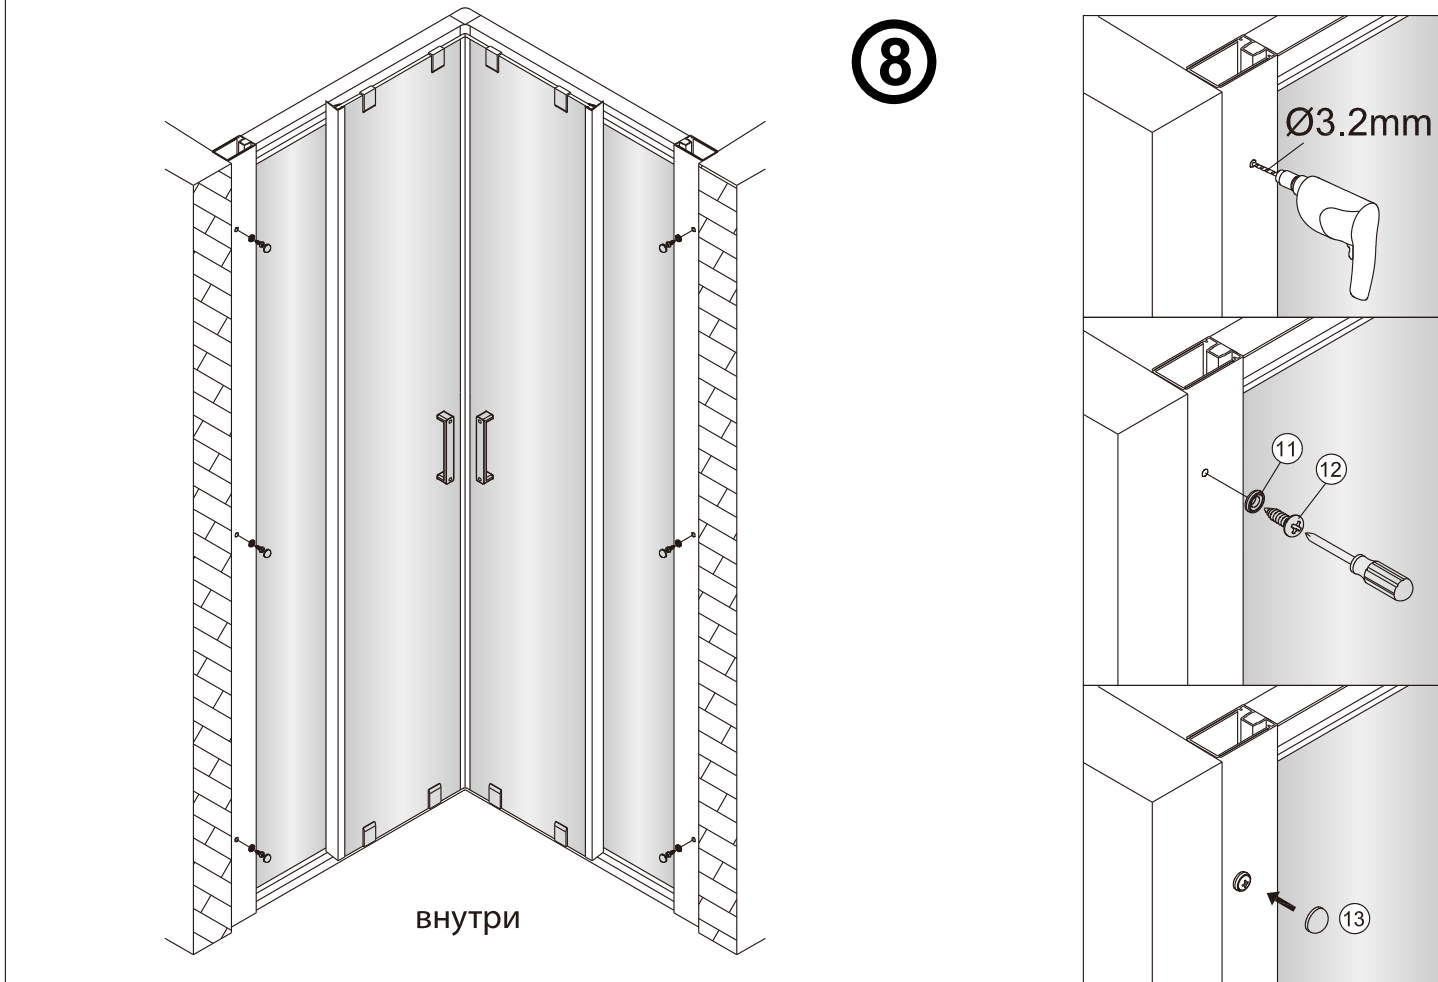

Душевой уголок Соренто 05

Инструкция по монтажу

1 x2	2 x2	3 x2	4 x1	5 1 комплект	6 x2	7 x2	8 x2	9 x1	10 x8 ST4x30
11 x6	12 x6 ST4x12	13 x6	14 x2	15 x6	16 x2	17 x8 ST4x20	18 x2	19 x2	20 x6 ST4x40

Примечание: покрытие Easy Clean нанесено только на внутреннюю сторону

1

2

Примечание: покрытие Easy Clean нанесено только на внутреннюю сторону

3

4

5

внутри

6