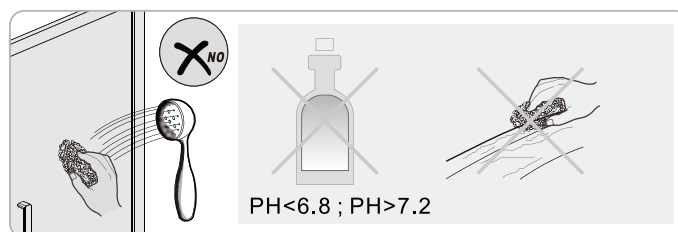

Душевой уголок Соренто 05

Инструкция по монтажу

1 x2	2 x2	3 x2	4 x1	5 1 комплект	6 x2	7 x2	8 x2	9 x1	10 x8 ST4x30
11 x6	12 x6 ST4x12	13 x6	14 x2	15 x6	16 x2	17 x8 ST4x20	18 x2	19 x2	20 x6 ST4x40

Примечание: покрытие Easy Clean нанесено только на внутреннюю сторону

1

2

Примечание: покрытие Easy Clean нанесено только на внутреннюю сторону

3

4

5

внутри

6