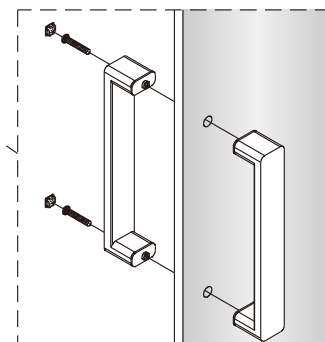

Душевой уголок Соренто 05

Инструкция по монтажу

1 x2	2 x2	3 x2	4 x1	5 1 комплект	6 x2	7 x2	8 x2	9 x1	10 x8 ST4x30
11 x6	12 x6 ST4x12	13 x6	14 x2	15 x6	16 x2	17 x8 ST4x20	18 x2	19 x2	20 x6 ST4x40

Примечание: покрытие Easy Clean нанесено только на внутреннюю сторону

1

2

Примечание: покрытие Easy Clean нанесено только на внутреннюю сторону

3

4

5

внутри

6