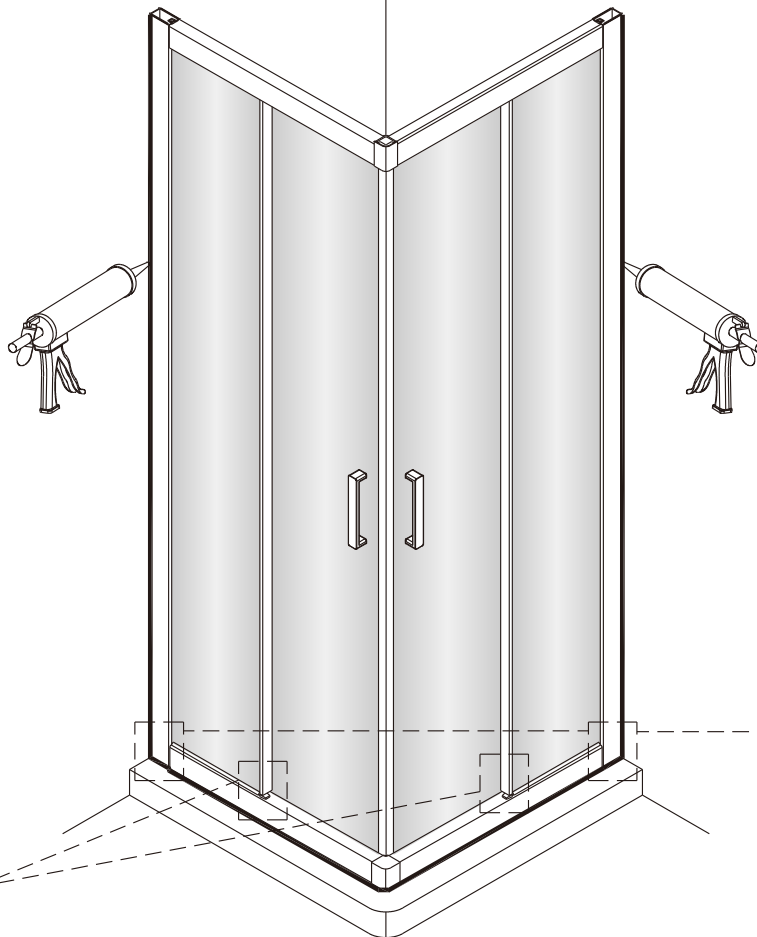

9

внутри

оторвите
клейкую ленту

10

24H