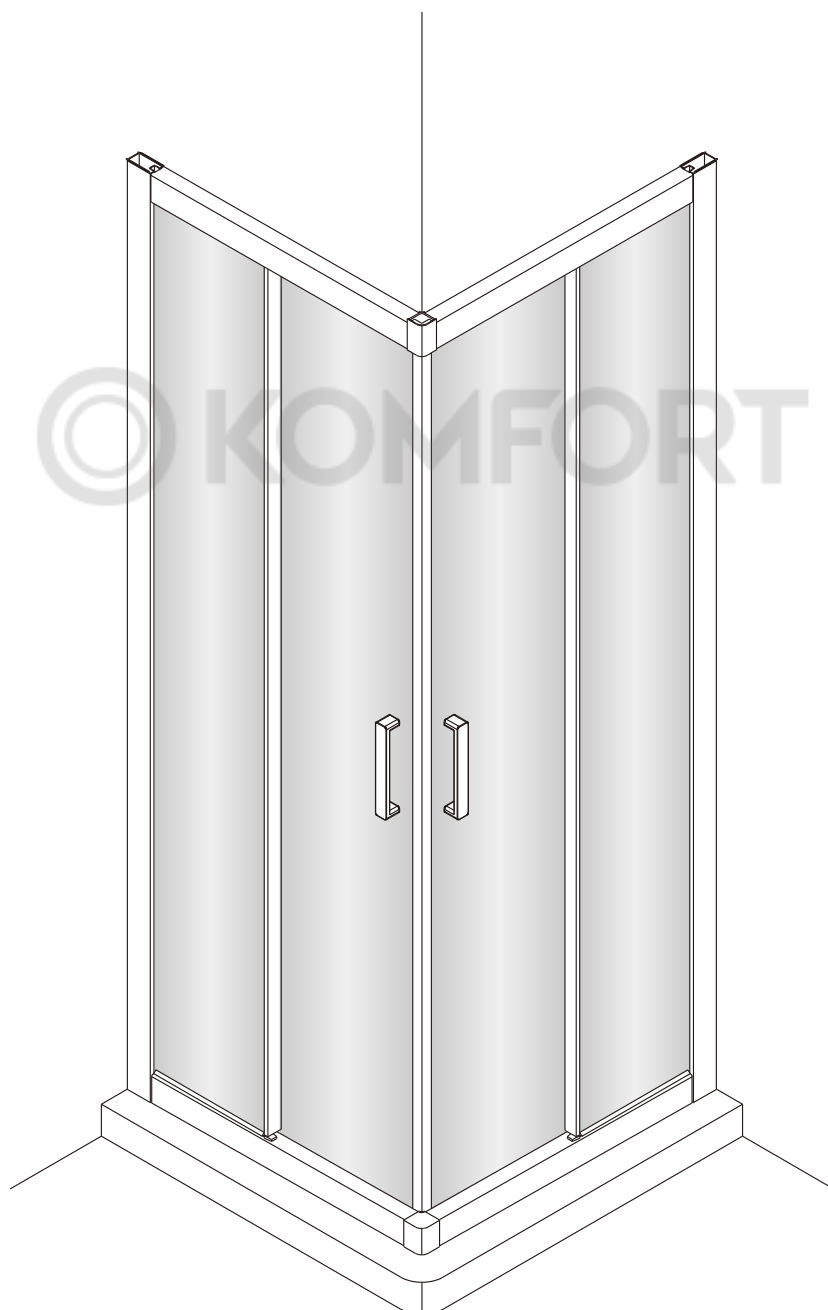

Душевой уголок Соренто 05

Инструкция по монтажу

1 x2	2 x2	3 x2	4 x1	5 1 комплект	6 x2	7 x2	8 x2	9 x1	10 x8 ST4x30
11 x6	12 x6 ST4x12	13 x6	14 x2	15 x6	16 x2	17 x8 ST4x20	18 x2	19 x2	20 x6 ST4x40

Примечание: покрытие Easy Clean нанесено только на внутреннюю сторону

1

2

Примечание: покрытие Easy Clean нанесено только на внутреннюю сторону

3

4

5

внутри

6