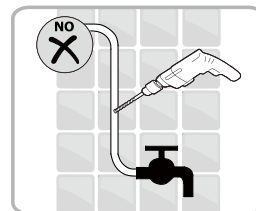

Душевой уголок Соренто 05

Инструкция по монтажу

1 x2	2 x2	3 x2	4 x1	5 1 комплект	6 x2	7 x2	8 x2	9 x1	10 x8 ST4x30
11 x6	12 x6 ST4x12	13 x6	14 x2	15 x6	16 x2	17 x8 ST4x20	18 x2	19 x2	20 x6 ST4x40

Примечание: покрытие Easy Clean нанесено только на внутреннюю сторону

1

2

Примечание: покрытие Easy Clean нанесено только на внутреннюю сторону

3

4

5

внутри

6