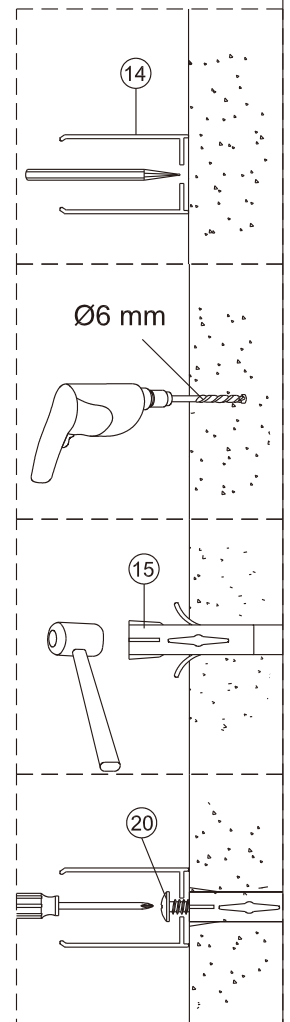

Душевой уголок Соренто 05

Инструкция по монтажу

1 x2	2 x2	3 x2	4 x1	5 1 комплект	6 x2	7 x2	8 x2	9 x1	10 x8 ST4x30
11 x6	12 x6 ST4x12	13 x6	14 x2	15 x6	16 x2	17 x8 ST4x20	18 x2	19 x2	20 x6 ST4x40

Примечание: покрытие Easy Clean нанесено только на внутреннюю сторону

1

2

Примечание: покрытие Easy Clean нанесено только на внутреннюю сторону

3

4

5

внутри

6

9

внутри

оторвите
клейкую ленту

10

24H

Уважаемый покупатель,
благодарим Вас за выбор продукции торговой марки **Terminus!**

Технический паспорт изделия расположен на официальном
сайте.

Для перехода на сайт отсканируйте QR-код