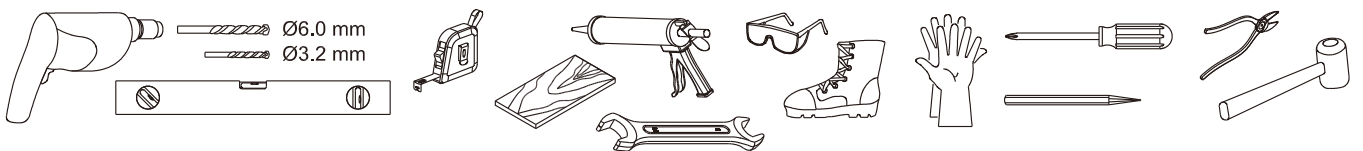

Душевой уголок Соренто 05

Инструкция по монтажу

1 x2	2 x2	3 x2	4 x1	5 1 комплект	6 x2	7 x2	8 x2	9 x1	10 x8 ST4x30
11 x6	12 x6 ST4x12	13 x6	14 x2	15 x6	16 x2	17 x8 ST4x20	18 x2	19 x2	20 x6 ST4x40

Примечание: покрытие Easy Clean нанесено только на внутреннюю сторону

1

2

Примечание: покрытие Easy Clean нанесено только на внутреннюю сторону

3

4

5

внутри

6