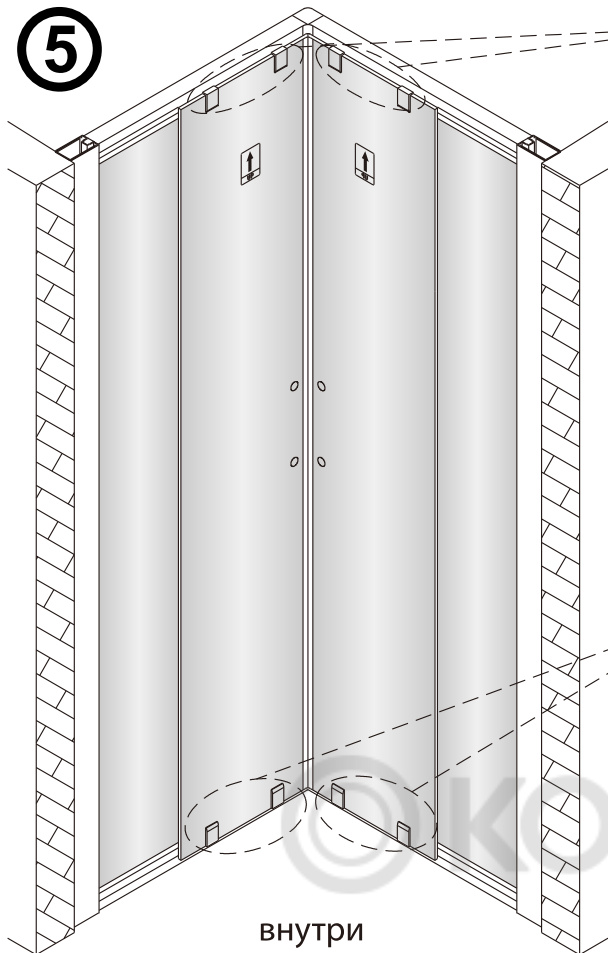

Душевой уголок Соренто 05

Инструкция по монтажу

1 x2	2 x2	3 x2	4 x1	5 1 комплект	6 x2	7 x2	8 x2	9 x1	10 x8 ST4x30
11 x6	12 x6 ST4x12	13 x6	14 x2	15 x6	16 x2	17 x8 ST4x20	18 x2	19 x2	20 x6 ST4x40

Примечание: покрытие Easy Clean нанесено только на внутреннюю сторону

1

2

Примечание: покрытие Easy Clean нанесено только на внутреннюю сторону

3

4

5

внутри

6