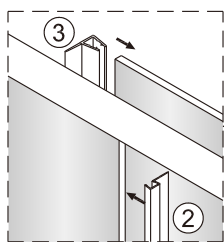

Душевой уголок Соренто 05

Инструкция по монтажу

1 x2	2 x2	3 x2	4 x1	5 1 комплект	6 x2	7 x2	8 x2	9 x1	10 x8 ST4x30
11 x6	12 x6 ST4x12	13 x6	14 x2	15 x6	16 x2	17 x8 ST4x20	18 x2	19 x2	20 x6 ST4x40

Примечание: покрытие Easy Clean нанесено только на внутреннюю сторону

1

2

Примечание: покрытие Easy Clean нанесено только на внутреннюю сторону

3

4

5

внутри

6