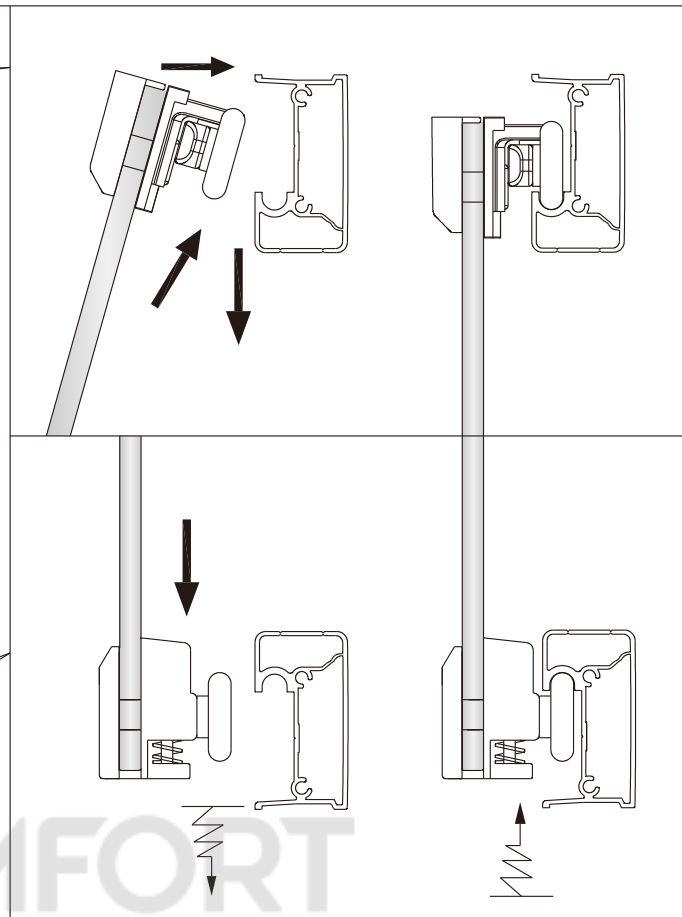

Душевой уголок Соренто 05

Инструкция по монтажу

1 x2	2 x2	3 x2	4 x1	5 1 комплект	6 x2	7 x2	8 x2	9 x1	10 x8 ST4x30
11 x6	12 x6 ST4x12	13 x6	14 x2	15 x6	16 x2	17 x8 ST4x20	18 x2	19 x2	20 x6 ST4x40

Примечание: покрытие Easy Clean нанесено только на внутреннюю сторону

1

2

Примечание: покрытие Easy Clean нанесено только на внутреннюю сторону

3

4

5

внутри

6

9

внутри

оторвите
клейкую ленту

10

24H

Уважаемый покупатель,
благодарим Вас за выбор продукции торговой марки **Terminus!**

Технический паспорт изделия расположен на официальном
сайте.

Для перехода на сайт отсканируйте QR-код