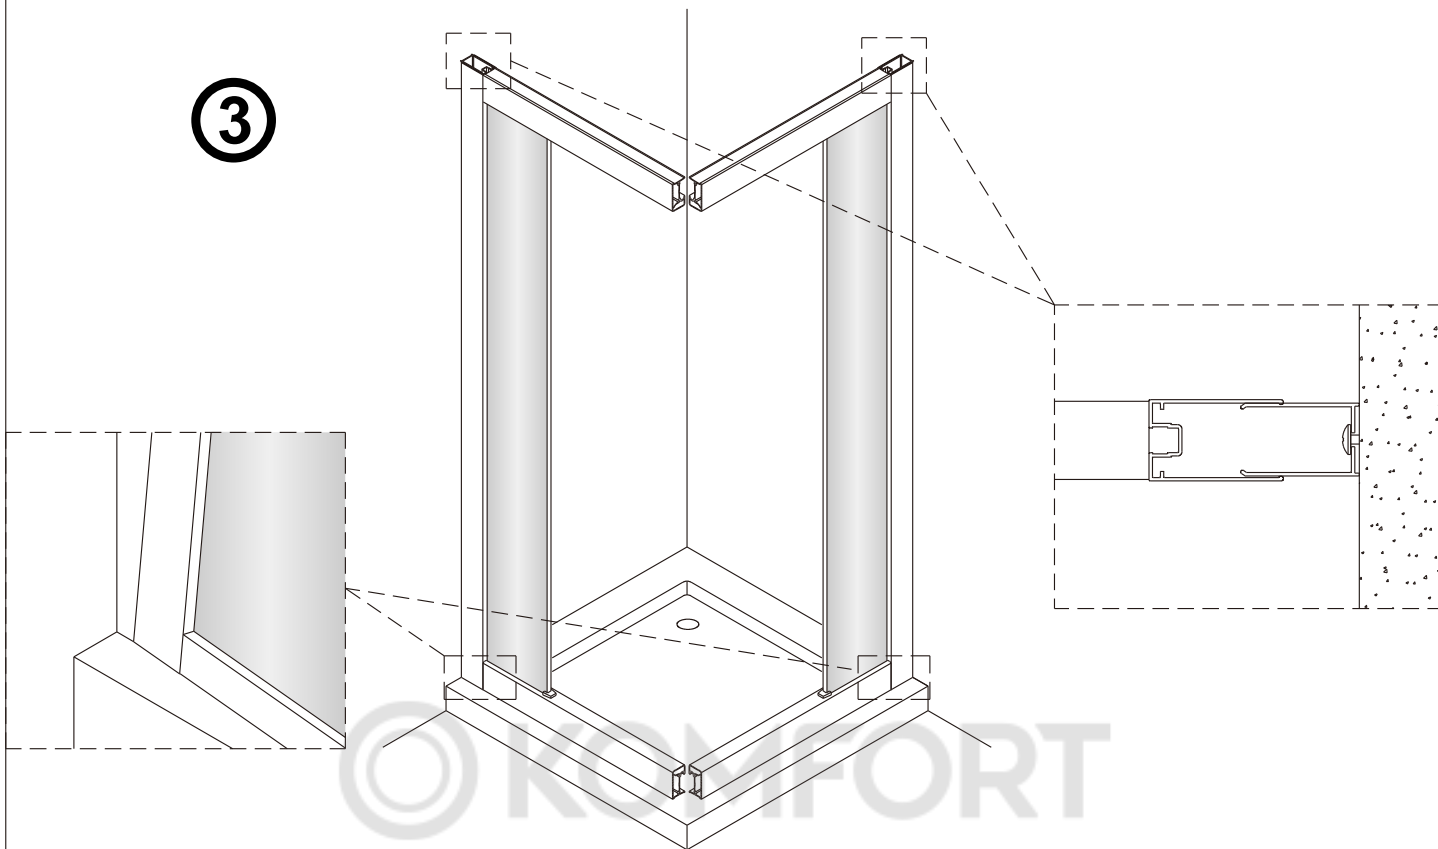

Душевой уголок Соренто 05

Инструкция по монтажу

1 x2	2 x2	3 x2	4 x1	5 1 комплект	6 x2	7 x2	8 x2	9 x1	10 x8 ST4x30
11 x6	12 x6 ST4x12	13 x6	14 x2	15 x6	16 x2	17 x8 ST4x20	18 x2	19 x2	20 x6 ST4x40

Примечание: покрытие Easy Clean нанесено только на внутреннюю сторону

1

2

Примечание: покрытие Easy Clean нанесено только на внутреннюю сторону

3

4

5

внутри

6