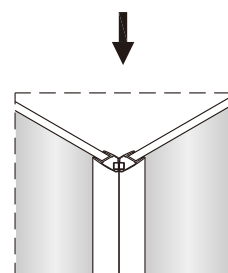

Душевой уголок Соренто 05

Инструкция по монтажу

1 x2	2 x2	3 x2	4 x1	5 1 комплект	6 x2	7 x2	8 x2	9 x1	10 x8 ST4x30
11 x6	12 x6 ST4x12	13 x6	14 x2	15 x6	16 x2	17 x8 ST4x20	18 x2	19 x2	20 x6 ST4x40

Примечание: покрытие Easy Clean нанесено только на внутреннюю сторону

1

2

Примечание: покрытие Easy Clean нанесено только на внутреннюю сторону

3

4

5

внутри

6