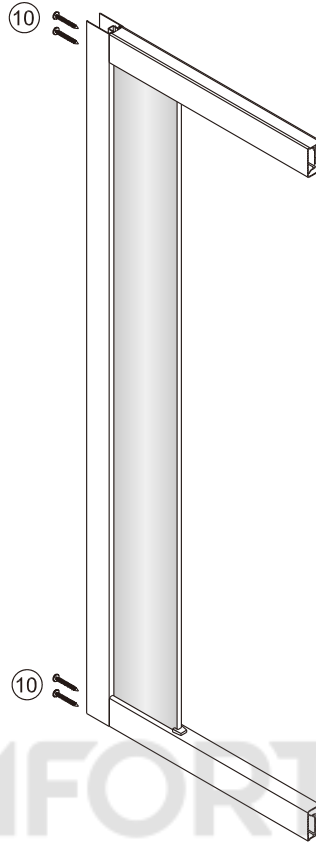

Душевой уголок Соренто 05

Инструкция по монтажу

1 x2	2 x2	3 x2	4 x1	5 1 комплект	6 x2	7 x2	8 x2	9 x1	10 x8 ST4x30
11 x6	12 x6 ST4x12	13 x6	14 x2	15 x6	16 x2	17 x8 ST4x20	18 x2	19 x2	20 x6 ST4x40

Примечание: покрытие Easy Clean нанесено только на внутреннюю сторону

1

2

Примечание: покрытие Easy Clean нанесено только на внутреннюю сторону

3

4

5

внутри

6