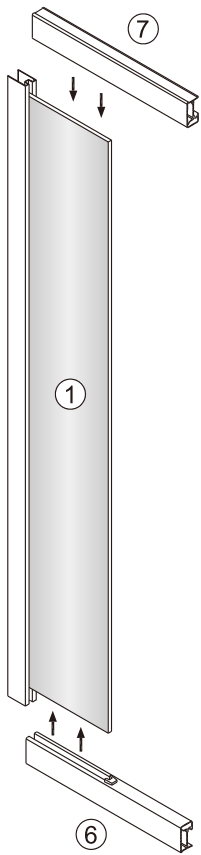

Душевой уголок Соренто 05

Инструкция по монтажу

1 x2	2 x2	3 x2	4 x1	5 1 комплект	6 x2	7 x2	8 x2	9 x1	10 x8 ST4x30
11 x6	12 x6 ST4x12	13 x6	14 x2	15 x6	16 x2	17 x8 ST4x20	18 x2	19 x2	20 x6 ST4x40

Примечание: покрытие Easy Clean нанесено только на внутреннюю сторону

1

2

Примечание: покрытие Easy Clean нанесено только на внутреннюю сторону

3

4

5

внутри

6