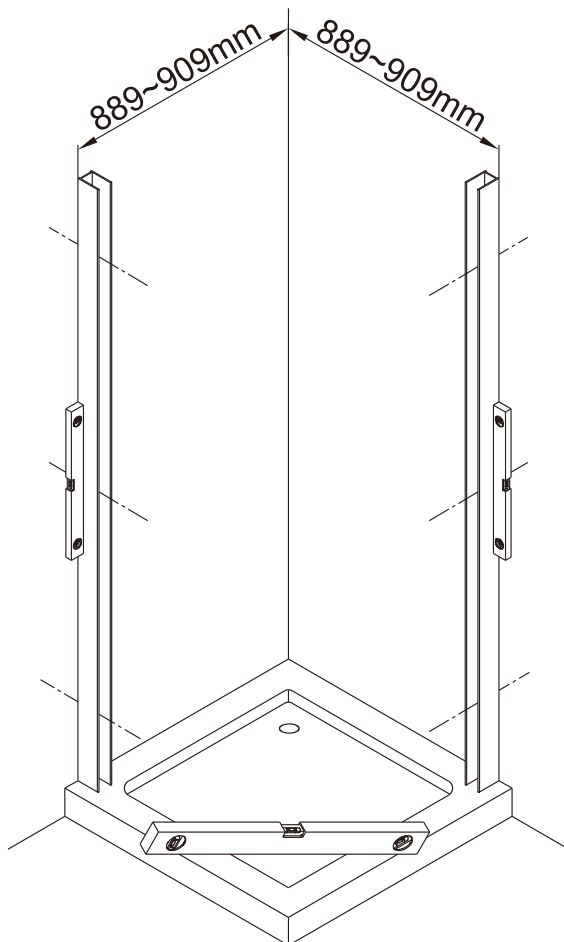

Душевой уголок Соренто 05

Инструкция по монтажу

1 x2	2 x2	3 x2	4 x1	5 1 комплект	6 x2	7 x2	8 x2	9 x1	10 x8 ST4x30
11 x6	12 x6 ST4x12	13 x6	14 x2	15 x6	16 x2	17 x8 ST4x20	18 x2	19 x2	20 x6 ST4x40

Примечание: покрытие Easy Clean нанесено только на внутреннюю сторону

1

2

Примечание: покрытие Easy Clean нанесено только на внутреннюю сторону

3

4

5

внутри

6