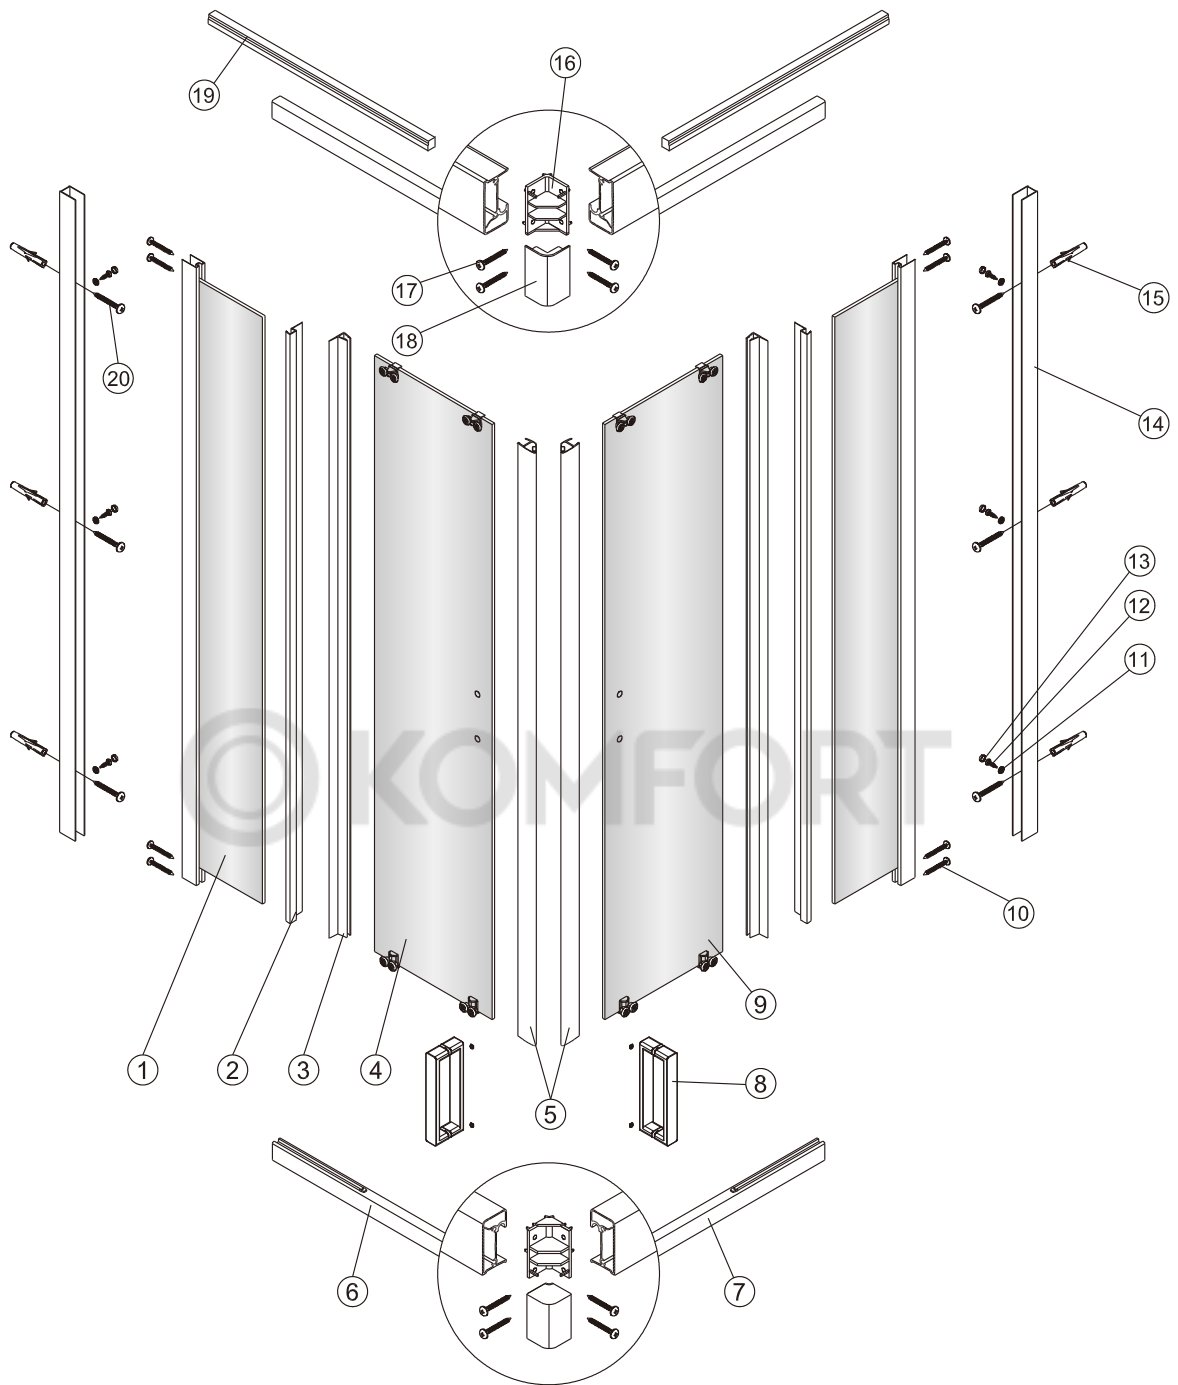

Душевой уголок Соренто 05

Инструкция по монтажу

1 x2	2 x2	3 x2	4 x1	5 1 комплект	6 x2	7 x2	8 x2	9 x1	10 x8 ST4x30
11 x6	12 x6 ST4x12	13 x6	14 x2	15 x6	16 x2	17 x8 ST4x20	18 x2	19 x2	20 x6 ST4x40

Примечание: покрытие Easy Clean нанесено только на внутреннюю сторону

1

2

Примечание: покрытие Easy Clean нанесено только на внутреннюю сторону

3

4

5

внутри

6

9

внутри

оторвите
клейкую ленту

10

24H

Уважаемый покупатель,
благодарим Вас за выбор продукции торговой марки **Terminus!**

Технический паспорт изделия расположен на официальном
сайте.

Для перехода на сайт отсканируйте QR-код