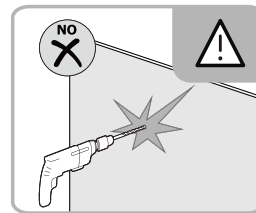

Душевой уголок Соренто 05

Инструкция по монтажу

1 x2	2 x2	3 x2	4 x1	5 1 комплект	6 x2	7 x2	8 x2	9 x1	10 x8 ST4x30
11 x6	12 x6 ST4x12	13 x6	14 x2	15 x6	16 x2	17 x8 ST4x20	18 x2	19 x2	20 x6 ST4x40

Примечание: покрытие Easy Clean нанесено только на внутреннюю сторону

1

2

Примечание: покрытие Easy Clean нанесено только на внутреннюю сторону

3

4

5

внутри

6