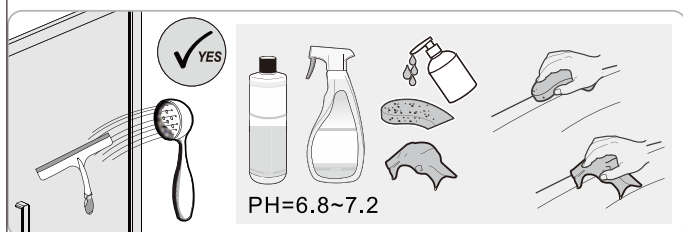

Душевой уголок Соренто 05

Инструкция по монтажу

1 x2	2 x2	3 x2	4 x1	5 1 комплект	6 x2	7 x2	8 x2	9 x1	10 x8 ST4x30
11 x6	12 x6 ST4x12	13 x6	14 x2	15 x6	16 x2	17 x8 ST4x20	18 x2	19 x2	20 x6 ST4x40

Примечание: покрытие Easy Clean нанесено только на внутреннюю сторону

1

2

Примечание: покрытие Easy Clean нанесено только на внутреннюю сторону

3

4

5

внутри

6