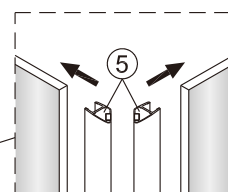

Душевой уголок Соренто 05

Инструкция по монтажу

1 x2	2 x2	3 x2	4 x1	5 1 комплект	6 x2	7 x2	8 x2	9 x1	10 x8 ST4x30
11 x6	12 x6 ST4x12	13 x6	14 x2	15 x6	16 x2	17 x8 ST4x20	18 x2	19 x2	20 x6 ST4x40

Примечание: покрытие Easy Clean нанесено только на внутреннюю сторону

1

2

Примечание: покрытие Easy Clean нанесено только на внутреннюю сторону

3

4

5

внутри

6