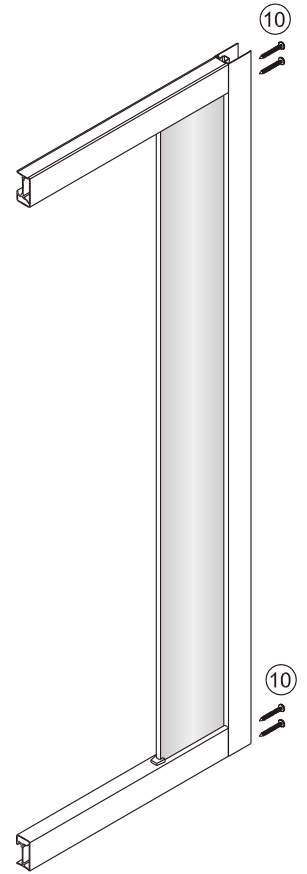

Душевой уголок Соренто 05

Инструкция по монтажу

1 x2	2 x2	3 x2	4 x1	5 1 комплект	6 x2	7 x2	8 x2	9 x1	10 x8 ST4x30
11 x6	12 x6 ST4x12	13 x6	14 x2	15 x6	16 x2	17 x8 ST4x20	18 x2	19 x2	20 x6 ST4x40

Примечание: покрытие Easy Clean нанесено только на внутреннюю сторону

1

2

Примечание: покрытие Easy Clean нанесено только на внутреннюю сторону

3

4

5

внутри

6