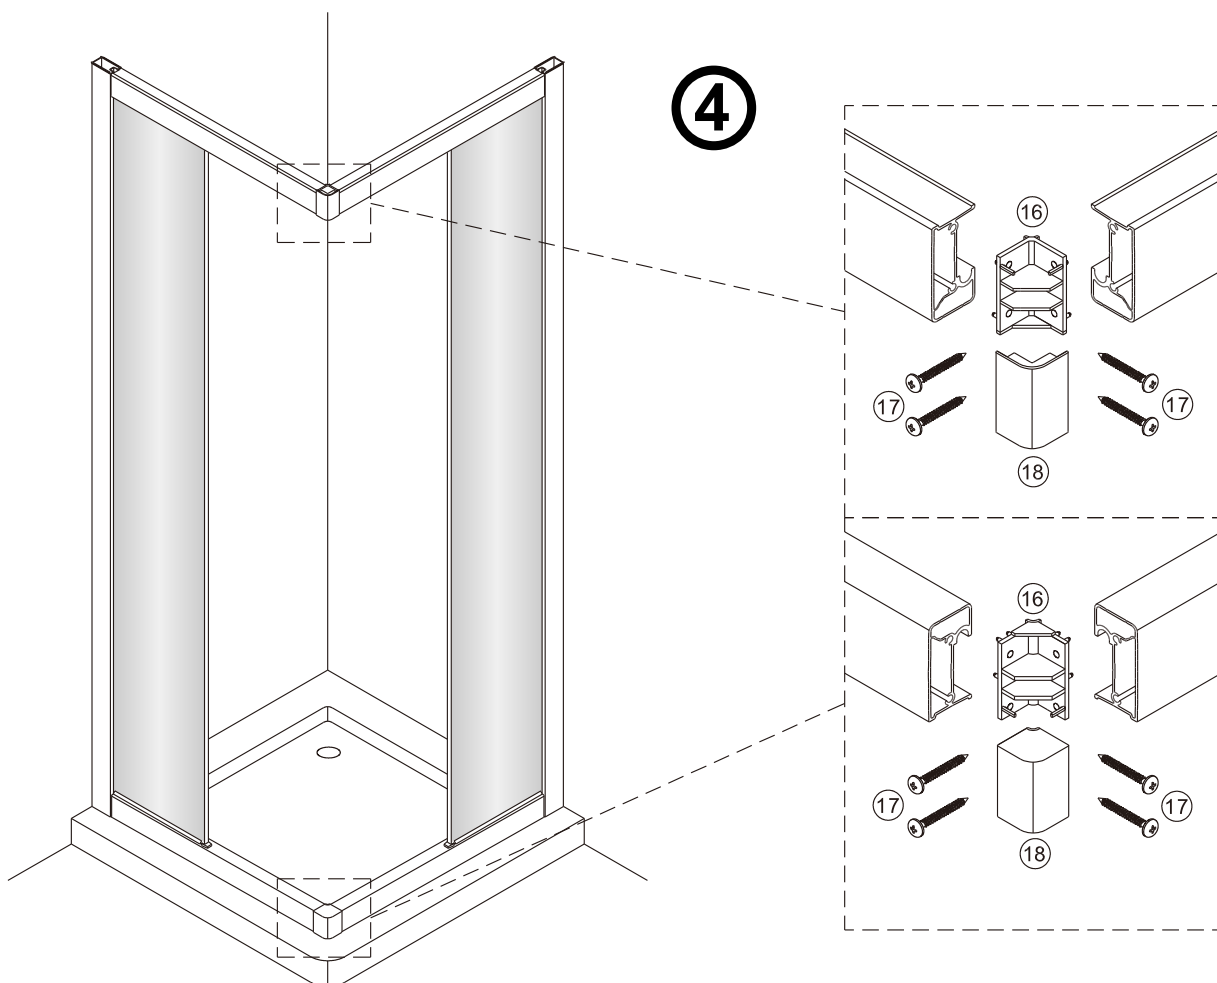

Душевой уголок Соренто 05

Инструкция по монтажу

1 x2	2 x2	3 x2	4 x1	5 1 комплект	6 x2	7 x2	8 x2	9 x1	10 x8 ST4x30
11 x6	12 x6 ST4x12	13 x6	14 x2	15 x6	16 x2	17 x8 ST4x20	18 x2	19 x2	20 x6 ST4x40

Примечание: покрытие Easy Clean нанесено только на внутреннюю сторону

1

2

Примечание: покрытие Easy Clean нанесено только на внутреннюю сторону

3

4

5

внутри

6