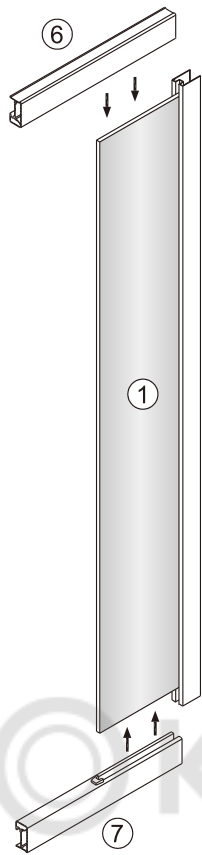

Душевой уголок Соренто 05

Инструкция по монтажу

1 x2	2 x2	3 x2	4 x1	5 1 комплект	6 x2	7 x2	8 x2	9 x1	10 x8 ST4x30
11 x6	12 x6 ST4x12	13 x6	14 x2	15 x6	16 x2	17 x8 ST4x20	18 x2	19 x2	20 x6 ST4x40

Примечание: покрытие Easy Clean нанесено только на внутреннюю сторону

1

2

Примечание: покрытие Easy Clean нанесено только на внутреннюю сторону

3

4

5

внутри

6