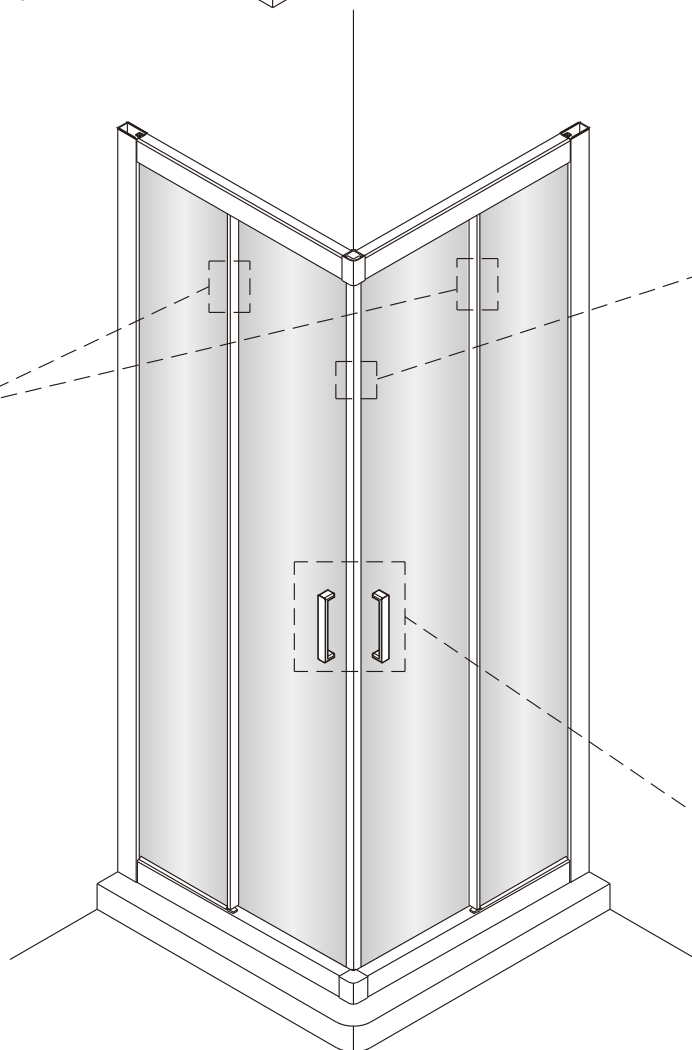

Душевой уголок Соренто 05

Инструкция по монтажу

1 x2	2 x2	3 x2	4 x1	5 1 комплект	6 x2	7 x2	8 x2	9 x1	10 x8 ST4x30
11 x6	12 x6 ST4x12	13 x6	14 x2	15 x6	16 x2	17 x8 ST4x20	18 x2	19 x2	20 x6 ST4x40

Примечание: покрытие Easy Clean нанесено только на внутреннюю сторону

1

2

Примечание: покрытие Easy Clean нанесено только на внутреннюю сторону

3

4

5

внутри

6