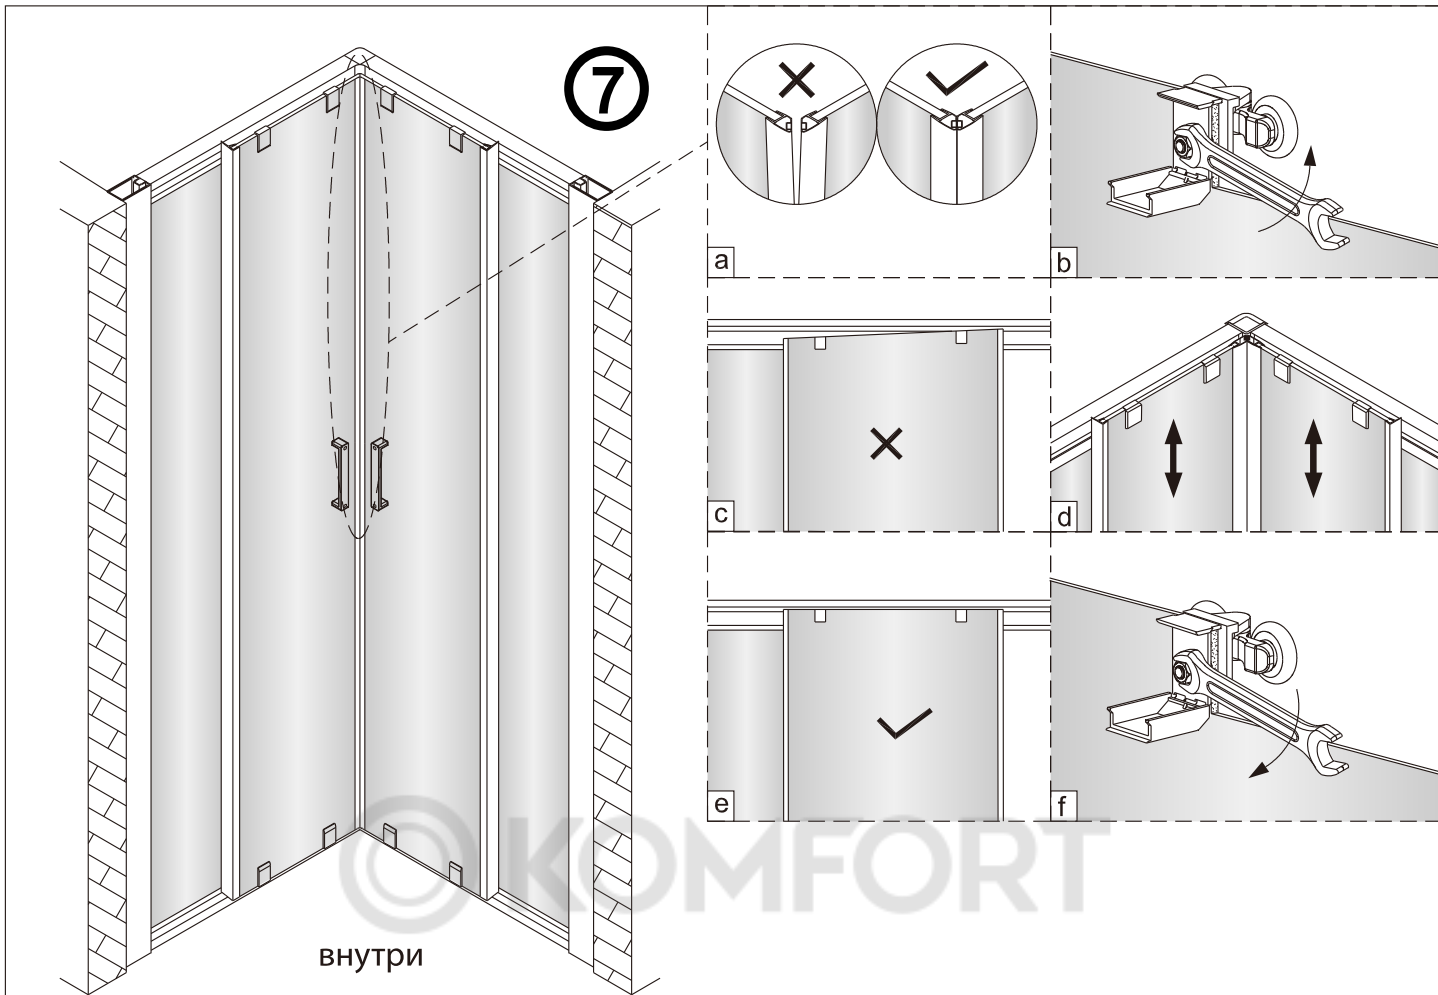

Душевой уголок Соренто 05

Инструкция по монтажу

1 x2	2 x2	3 x2	4 x1	5 1 комплект	6 x2	7 x2	8 x2	9 x1	10 x8 ST4x30
11 x6	12 x6 ST4x12	13 x6	14 x2	15 x6	16 x2	17 x8 ST4x20	18 x2	19 x2	20 x6 ST4x40

Примечание: покрытие Easy Clean нанесено только на внутреннюю сторону

1

2

Примечание: покрытие Easy Clean нанесено только на внутреннюю сторону

3

4

5

внутри

6