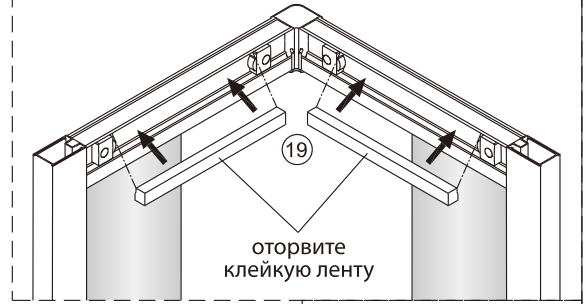

оторвите
клейкую ленту