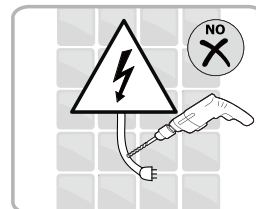

Душевой уголок Соренто 05

Инструкция по монтажу

1 x2	2 x2	3 x2	4 x1	5 1 комплект	6 x2	7 x2	8 x2	9 x1	10 x8 ST4x30
11 x6	12 x6 ST4x12	13 x6	14 x2	15 x6	16 x2	17 x8 ST4x20	18 x2	19 x2	20 x6 ST4x40

Примечание: покрытие Easy Clean нанесено только на внутреннюю сторону

1

2

Примечание: покрытие Easy Clean нанесено только на внутреннюю сторону

3

4

5

внутри

6