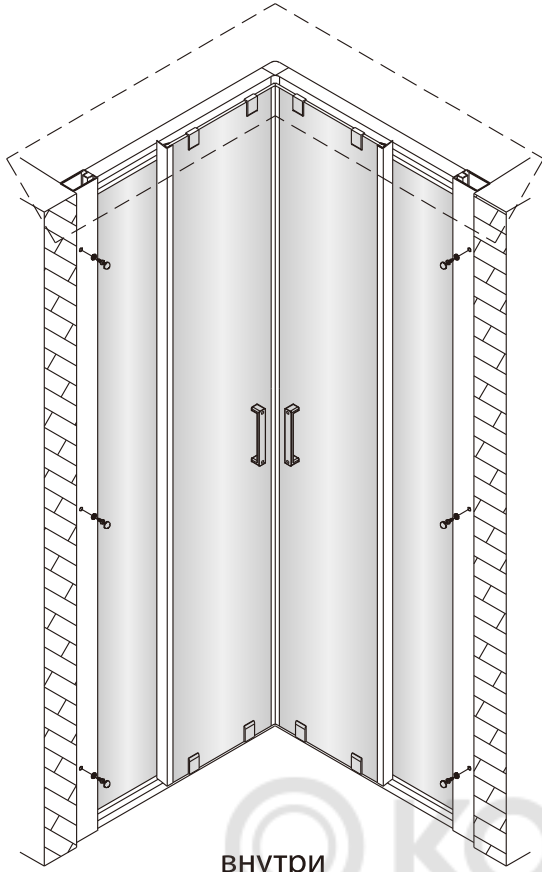

9

внутри

оторвите
клейкую ленту

10

24H