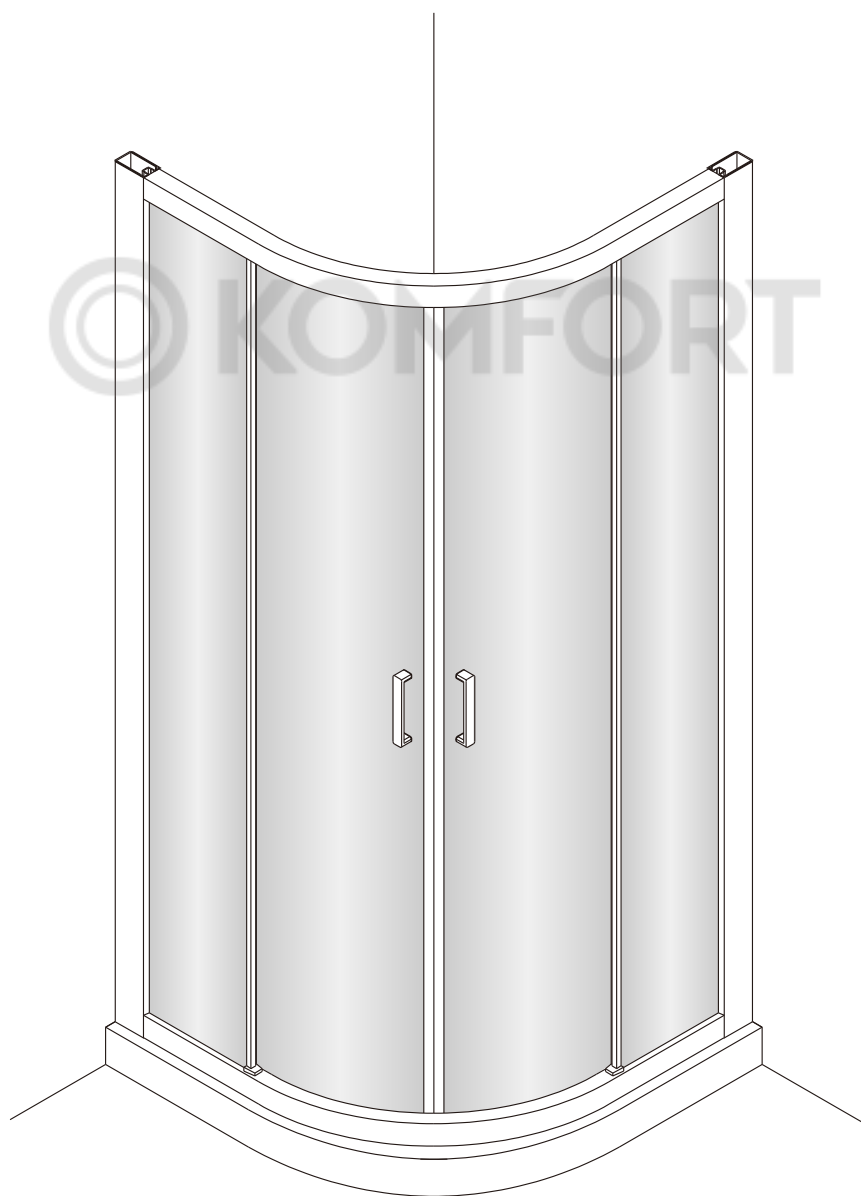

# Душевой уголок Соренто 06

## Инструкция по монтажу

|         |          |                   |          |                    |          |                    |                 |
|---------|----------|-------------------|----------|--------------------|----------|--------------------|-----------------|
| 1<br>x6 | 2<br>x2  | 3<br>x8<br>ST4x30 | 4<br>x2  | 5<br>x2            | 6<br>x2  | 7<br>x1            | 8<br>1 комплект |
| 9<br>x1 | 10<br>x2 | 11<br>x2          | 12<br>x6 | 13<br>x6<br>ST4x12 | 14<br>x6 | 15<br>x6<br>ST4x40 | 16<br>x2        |

Примечание: покрытие Easy Clean нанесено только на внутреннюю сторону

1

2

3

4

7

8

9