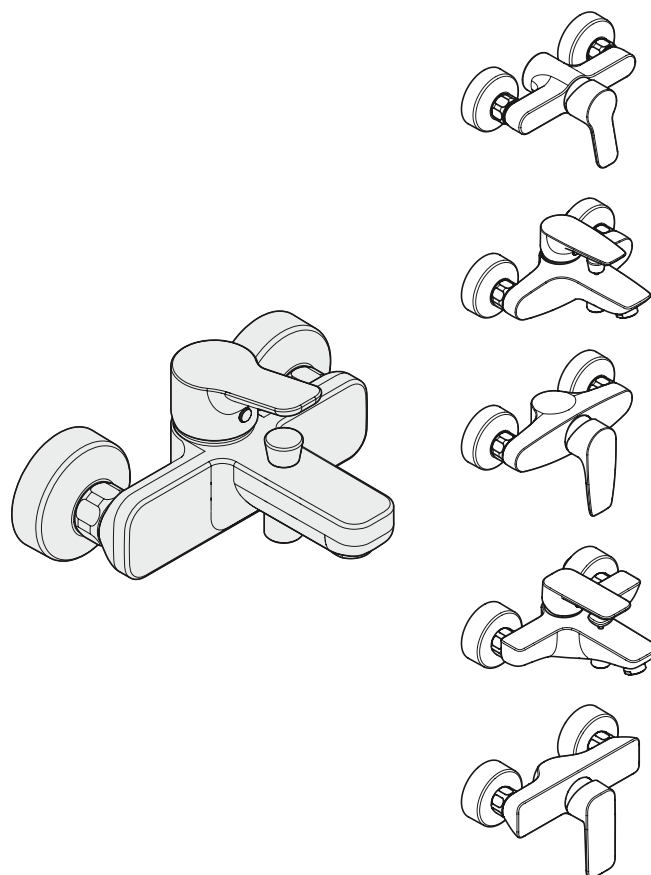

- Ⓧ Montage- und Bedienanleitung
- ⒸN 安裝及操作指南
- ⒸZ Návod k instalaci a k použití
- Ⓔ Instrucciones de montaje y de manejo
- Ⓕ Instructions de montage et mode d' employ
- ⒼB Installation and operating instructions
- ⒼR ΟΔΗΓΙΕΣ ΕΓΚΑΤΑΣΤΑΣΗΣ ΚΑΙ ΣΥΝΤΗΡΗΣΗΣ
- Ⓕ Szerelési és használati utasítás
- Ⓕ Istruzioni di montaggio e per l'uso
- ⒼL Montagehandleiding en Gebruiksaanwijzing
- ⒼL Instrukcja montażu i obsługi
- ⒼO Instrucțiuni de montaj și utilizare
- ⒼU Руководство по монтажу и эксплуатации
- ⒼK Návod na montáž a obsluhu