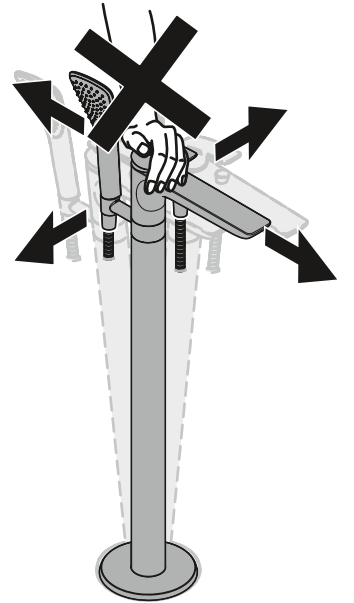

	A
80	820mm
...	
120	780mm
...	
150	750mm

- ⓓ Montage- und Bedienanleitung
- Ⓒ**N** 安装及操作指南
- Ⓒ**Z** Návod k instalaci a k použití
- Ⓔ Instrucciones de montaje y de manejo
- Ⓕ Instructions de montage et mode d'emploi
- Ⓖ**B** Installation and operating instructions
- Ⓖ**R** ΟΔΗΓΙΕΣ ΕΓΚΑΤΑΣΤΑΣΗΣ ΚΑΙ ΣΥΝΤΗΡΗΣΗΣ
- Ⓕ**H** Szerelési és használati utasítás
- Ⓘ Istruzioni di montaggio e per l'uso
- Ⓖ**N**L Montagehandleiding en Gebruiksaanwijzing
- Ⓖ**P**L Instrukcja montażu i obsługi
- Ⓖ**R**O Instrucțiuni de montaj și utilizare
- Ⓖ**R**U Руководство по монтажу и эксплуатации
- Ⓖ**S**K Návod na montáž a obsluhu