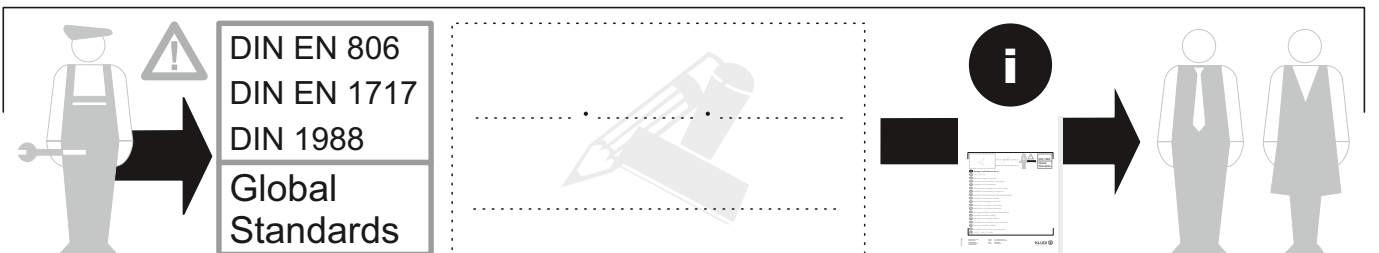

	A
80	820mm
...	
120	780mm
...	
150	750mm

- ⓓ Montage- und Bedienanleitung
- Ⓒ**N** 安装及操作指南
- Ⓒ**Z** Návod k instalaci a k použití
- Ⓔ Instrucciones de montaje y de manejo
- Ⓕ Instructions de montage et mode d'emploi
- Ⓖ**B** Installation and operating instructions
- Ⓖ**R** ΟΔΗΓΙΕΣ ΕΓΚΑΤΑΣΤΑΣΗΣ ΚΑΙ ΣΥΝΤΗΡΗΣΗΣ
- Ⓕ**H** Szerelési és használati utasítás
- Ⓘ Istruzioni di montaggio e per l'uso
- Ⓖ**N**L Montagehandleiding en Gebruiksaanwijzing
- Ⓖ**P**L Instrukcja montażu i obsługi
- Ⓖ**R**O Instrucțiuni de montaj și utilizare
- Ⓖ**R**U Руководство по монтажу и эксплуатации
- Ⓖ**S**K Návod na montáž a obsluhu