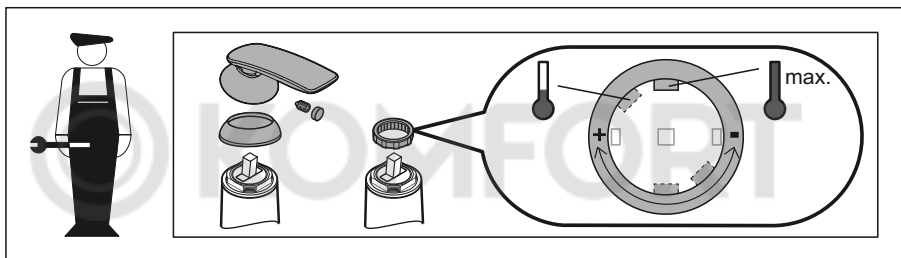

	A
80	820mm
...	
120	780mm
...	
150	750mm

- ⓓ Montage- und Bedienanleitung
- Ⓒ**N** 安装及操作指南
- Ⓒ**Z** Návod k instalaci a k použití
- Ⓔ Instrucciones de montaje y de manejo
- Ⓕ Instructions de montage et mode d'emploi
- Ⓖ**B** Installation and operating instructions
- Ⓖ**R** ΟΔΗΓΙΕΣ ΕΓΚΑΤΑΣΤΑΣΗΣ ΚΑΙ ΣΥΝΤΗΡΗΣΗΣ
- Ⓕ**H** Szerelési és használati utasítás
- Ⓘ Istruzioni di montaggio e per l'uso
- Ⓖ**N**L Montagehandleiding en Gebruiksaanwijzing
- Ⓖ**P**L Instrukcja montażu i obsługi
- Ⓖ**R**O Instrucțiuni de montaj și utilizare
- Ⓖ**R**U Руководство по монтажу и эксплуатации
- Ⓖ**S**K Návod na montáž a obsluhu