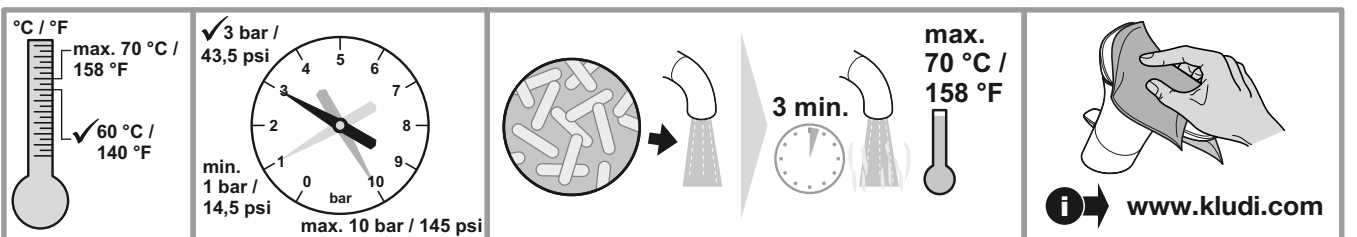

	A
80	820mm
...	
120	780mm
...	
150	750mm

- ⓓ Montage- und Bedienanleitung
- Ⓒ**N** 安装及操作指南
- Ⓒ**Z** Návod k instalaci a k použití
- Ⓔ Instrucciones de montaje y de manejo
- Ⓕ Instructions de montage et mode d'emploi
- Ⓖ**B** Installation and operating instructions
- Ⓖ**R** ΟΔΗΓΙΕΣ ΕΓΚΑΤΑΣΤΑΣΗΣ ΚΑΙ ΣΥΝΤΗΡΗΣΗΣ
- Ⓕ**H** Szerelési és használati utasítás
- Ⓘ Istruzioni di montaggio e per l'uso
- Ⓖ**N**L Montagehandleiding en Gebruiksaanwijzing
- Ⓖ**P**L Instrukcja montażu i obsługi
- Ⓖ**R**O Instrucțiuni de montaj și utilizare
- Ⓖ**R**U Руководство по монтажу и эксплуатации
- Ⓖ**S**K Návod na montáž a obsluhu