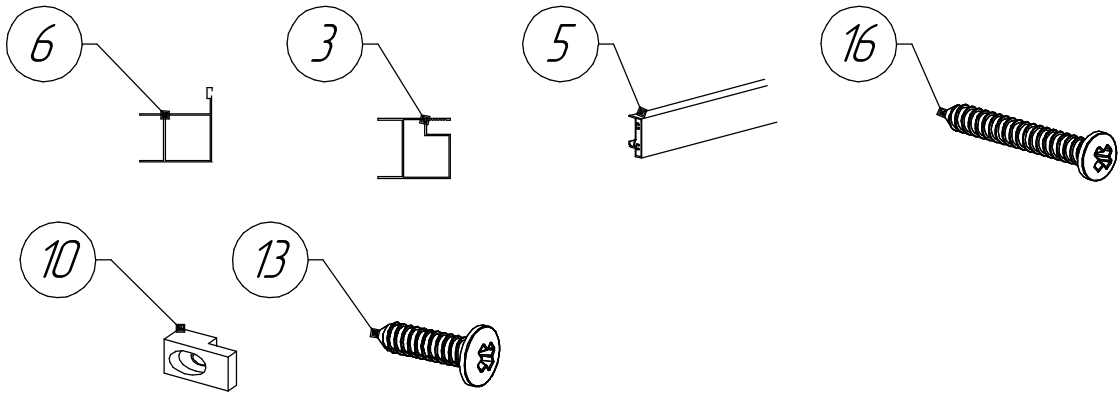

Стекло устанавливается наклейкой внутрь кабины.