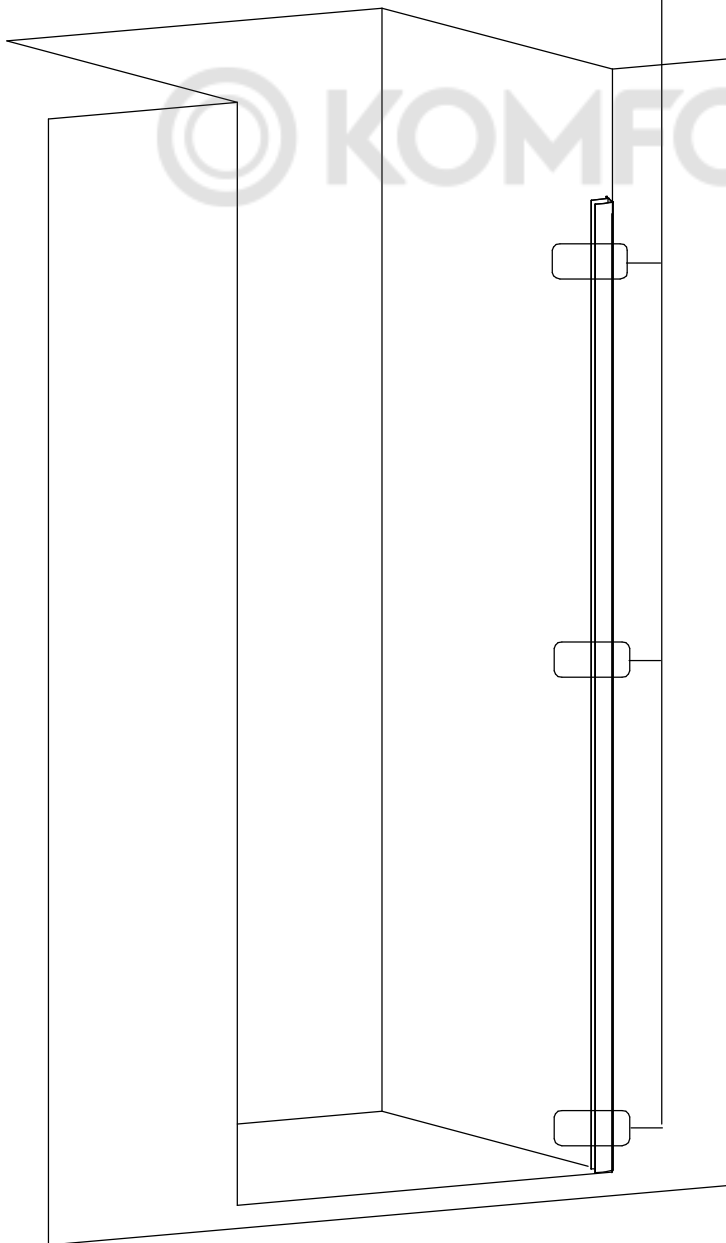

<i>№</i>	<i>Фото</i>	<i>Наименование</i>	<i>Количество</i>
13		<i>ST 4*13 mm</i>	<i>2 шт</i>
14		<i>Дюбель пластиковый</i>	<i>6 шт</i>
15		<i>ST 4*30 mm</i>	<i>6 шт</i>
16		<i>ST 4*40</i>	<i>8 шт</i>
17		<i>Уплотнитель елочка</i>	<i>2 шт</i>
18		<i>ST 4 * 10 mm</i>	<i>6 шт</i>
19		<i>Ограничитель</i>	<i>2 шт</i>
20		<i>Заглушки</i>	<i>2 шт</i>