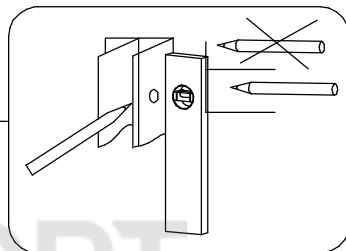

<i>№</i>	<i>Фото</i>	<i>Наименование</i>	<i>Количество</i>
13		<i>ST 4*13 mm</i>	<i>2 шт</i>
14		<i>Дюбель пластиковый</i>	<i>6 шт</i>
15		<i>ST 4*30 mm</i>	<i>6 шт</i>
16		<i>ST 4*40</i>	<i>8 шт</i>
17		<i>Уплотнитель елочка</i>	<i>2 шт</i>
18		<i>ST 4 * 10 mm</i>	<i>6 шт</i>
19		<i>Ограничитель</i>	<i>2 шт</i>
20		<i>Заглушки</i>	<i>2 шт</i>