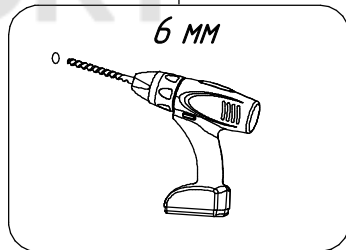

<i>№</i>	<i>Фото</i>	<i>Наименование</i>	<i>Количество</i>
13		<i>ST 4*13 mm</i>	<i>2 шт</i>
14		<i>Дюбель пластиковый</i>	<i>6 шт</i>
15		<i>ST 4*30 mm</i>	<i>6 шт</i>
16		<i>ST 4*40</i>	<i>8 шт</i>
17		<i>Уплотнитель елочка</i>	<i>2 шт</i>
18		<i>ST 4 * 10 mm</i>	<i>6 шт</i>
19		<i>Ограничитель</i>	<i>2 шт</i>
20		<i>Заглушки</i>	<i>2 шт</i>