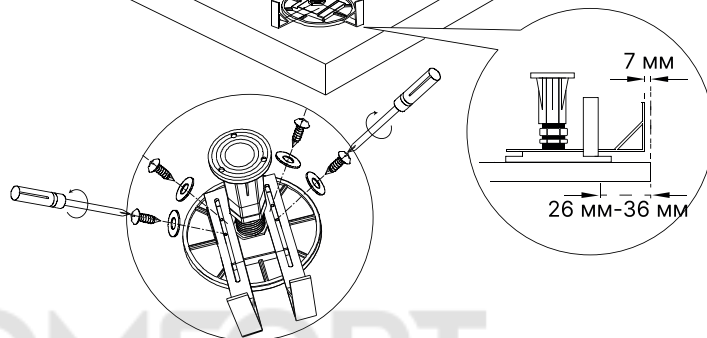

# Инструкция по установке

© KOMFORT

Деталь	Количество
Уголок	1шт
Экран	2шт
Пластиковые крепления	4шт
Липучки	4шт
Саморезы	8шт