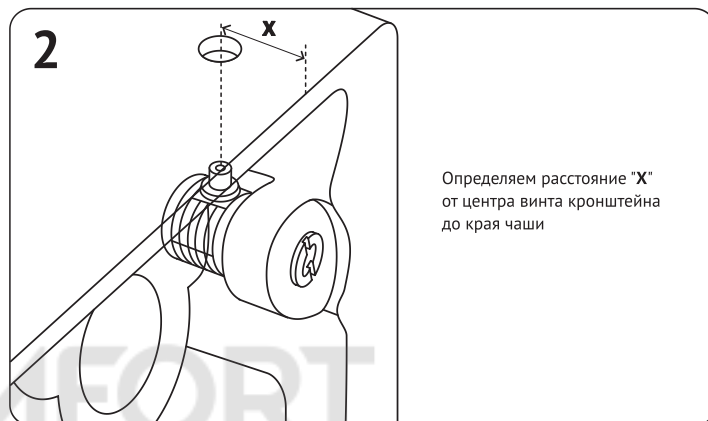

Элементы крепежа:

- 7** Убедиться что:
- чаша надежно зафиксирована
 - при смыве отсутствуют протечки воды