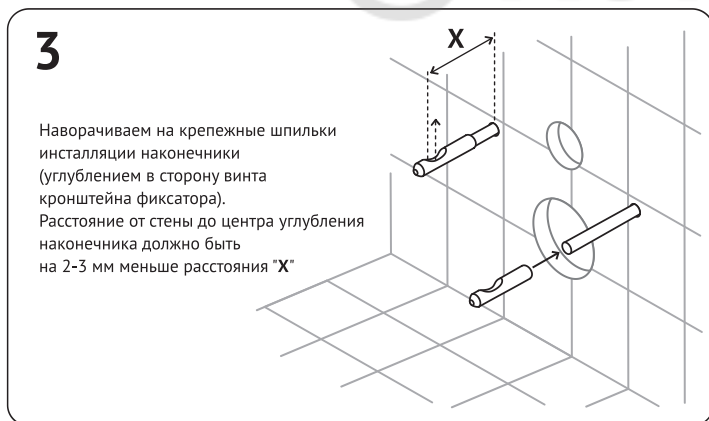

Элементы крепежа:

- 7** Убедиться что:
- чаша надежно зафиксирована
 - при смыве отсутствуют протечки воды