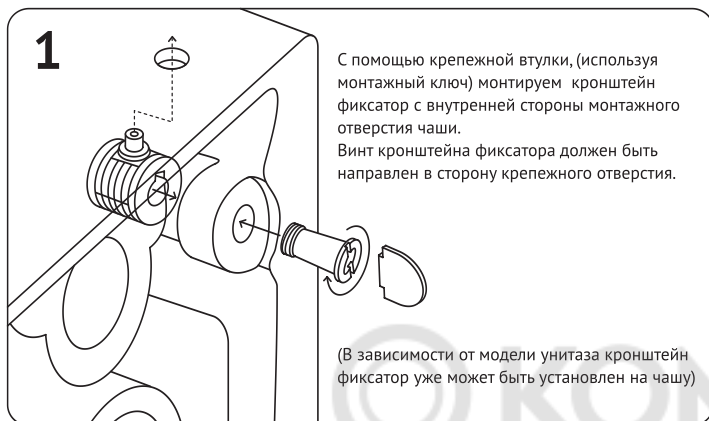

Элементы крепежа:

- 7** Убедиться что:
- чаша надежно зафиксирована
 - при смыве отсутствуют протечки воды