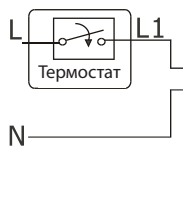

Montage - Assembly - Montage - Montaje - Montaggio -  
Montering - Asennus - Montaz - Установка

Комната

Зона №

Макс. длина штока - 4мм

**NC - NORMALLY CLOSED**

"First Open" Funktion - "First Open" function - Fonction "First Open" - Funcion de contacto abierto - "First Open" functie - Funzione "First Open" - "First Open" funksjon - "Forstagangen" funktion - "First Open" toiminta - Исполнение нормально-закрытый

230V Версия:  
Питание 220В, 50Гц  
Мощность: 2Вт  
Макс. ток: 200мА-200мС  
Класс защиты: IP54  
Температура окружающей среды: 5-60о С  
Усилие: 100Н+10%

**FUNCTION**

Funktionsweise - Function mode - Mode de fonctionnement -  
Funcionamiento - Werkwijze - Modo di funzione - Funktionsmade -  
Funktionsmodus - Funktionssatt - Toimintaperiaate - Zasada dzialania - Функция