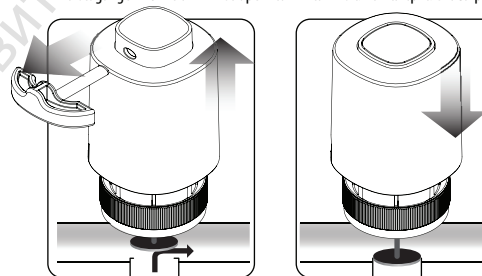

Montage - Assembly - Montage - Montaje - Montaggio -  
Montering - Asennus - Montaz - Установка

Комната

Зона №

Макс. длина штока - 4мм

**NC - NORMALLY CLOSED**

"First Open" Funktion - "First Open" function - Fonction "First Open" - Funcion de contacto abierto - "First Open" functie - Funzione "First Open" - "First Open" funksjon - "Forstagangen" funktion - "First Open" toiminta - Исполнение нормально-закрытый

230V Версия:  
Питание 220В, 50Гц  
Мощность: 2Вт  
Макс. ток: 200мА-200мС  
Класс защиты: IP54  
Температура окружающей среды: 5-60о С  
Усилие: 100Н+10%

**FUNCTION**

Funktionsweise - Function mode - Mode de fonctionnement -  
Funcionamiento - Werkwijze - Modo di funzione - Funktionsmade -  
Funktionsmodus - Funktionssatt - Toimintaperiaate - Zasada dzialania - Функция