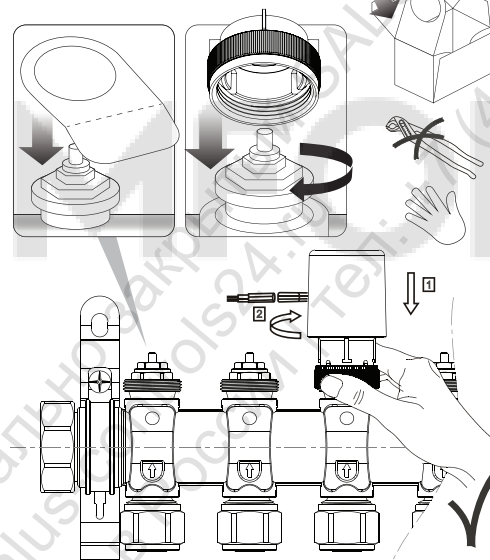

Montage - Assembly - Montage - Montaje - Montaggio -  
Montering - Asennus - Montaz - Установка

Комната

Зона №

Макс. длина штока - 4мм

**NC - NORMALLY CLOSED**

"First Open" Funktion - "First Open" function - Fonction "First Open" - Funcion de contacto abierto - "First Open" functie - Funzione "First Open" - "First Open" funksjon - "Forstagangen" funktion - "First Open" toiminta - Исполнение нормально-закрытый

230V Версия:  
Питание 220В, 50Гц  
Мощность: 2Вт  
Макс. ток: 200мА-200мС  
Класс защиты: IP54  
Температура окружающей среды: 5-60о С  
Усилие: 100Н+10%

**FUNCTION**

Funktionsweise - Function mode - Mode de fonctionnement -  
Funcionamiento - Werkwijze - Modo di funzione - Funktionsmade -  
Funktionsmodus - Funktionssatt - Toimintaperiaate - Zasada dzialania - Функция