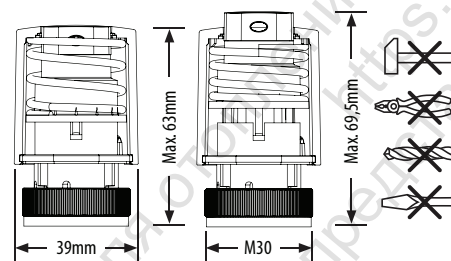

Montage - Assembly - Montage - Montaje - Montaggio -  
Montering - Asennus - Montaz - Установка

Комната

Зона №

Макс. длина штока - 4мм

**NC - NORMALLY CLOSED**

"First Open" Funktion - "First Open" function - Fonction "First Open" - Funcion de contacto abierto - "First Open" functie - Funzione "First Open" - "First Open" funksjon - "Forstagangen" funktion - "First Open" toiminta - Исполнение нормально-закрытый

230V Версия:  
Питание 220В, 50Гц  
Мощность: 2Вт  
Макс. ток: 200мА-200мС  
Класс защиты: IP54  
Температура окружающей среды: 5-60о С  
Усилие: 100Н+10%

**FUNCTION**

Funktionsweise - Function mode - Mode de fonctionnement -  
Funcionamiento - Werkwijze - Modo di funzione - Funktionsmade -  
Funktionsmodus - Funktionssatt - Toimintaperiaate - Zasada dzialania - Функция