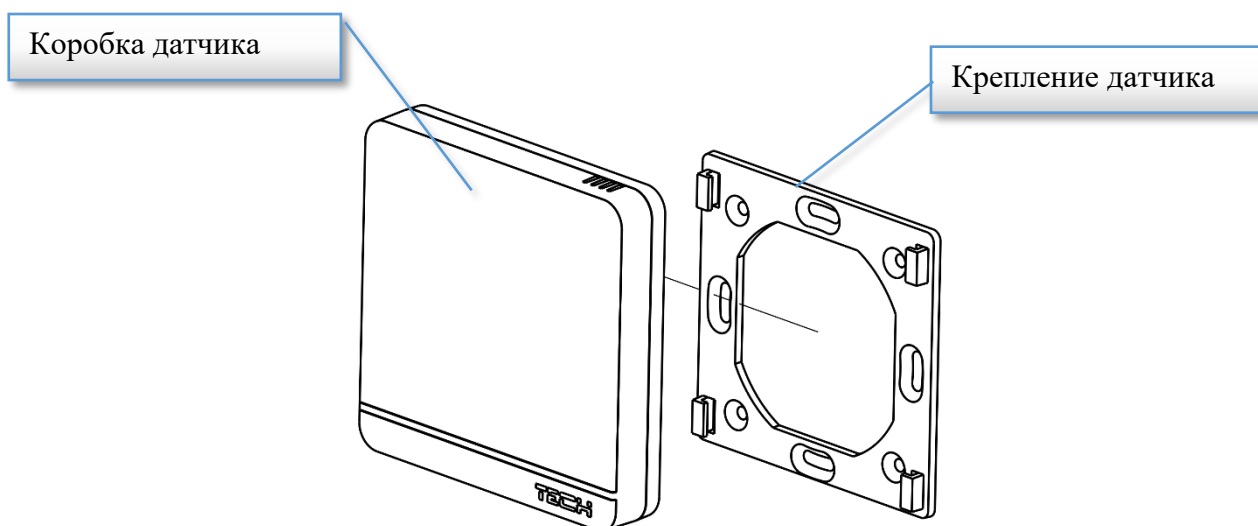

К стене нужно прикрепить крепление датчика С-7р, а потом прикрепить корпус коробки: