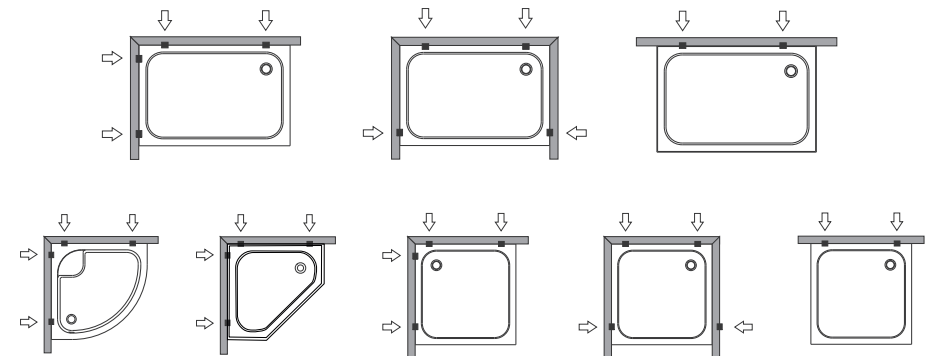

## Комплектация

1. Скоба (2шт)
2. Винт (4 шт)
3. Дюбель (4 шт)

## Монтаж

## Рекомендации по расположению креплений

**! Изделие не является самостоятельной опорой для душевого поддона!**

Данный комплект предназначен для дополнительного крепления поддона к стенам, который установлен на опору.