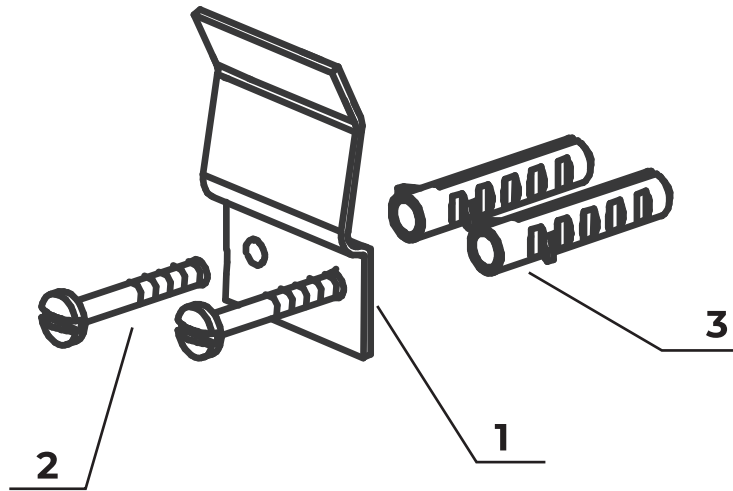

# Инструкция Комплект креплений к стене для акриловых поддонов

## Комплектация

1. Скоба (2шт)
2. Винт (4 шт)
3. Дюбель (4 шт)

## Рекомендации по расположению креплений

**! Изделие не является самостоятельной опорой для душевого поддона!**

Данный комплект предназначен для дополнительного крепления поддона к стенам, который установлен на опору.