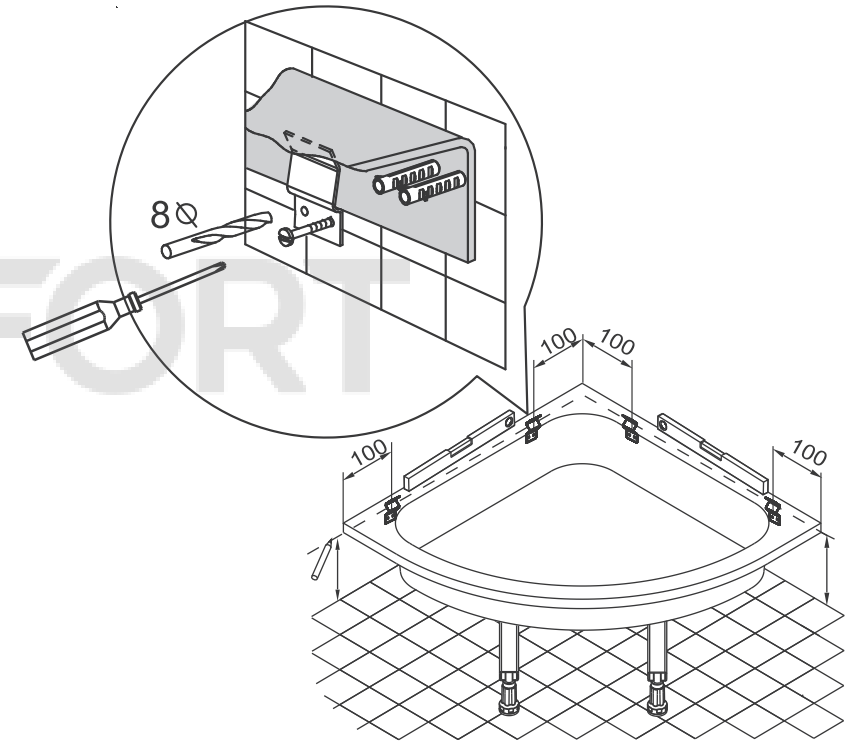

## Комплектация

1. Скоба (2шт)
2. Винт (4 шт)
3. Дюбель (4 шт)

## Рекомендации по расположению креплений

**! Изделие не является самостоятельной опорой для душевого поддона!**

Данный комплект предназначен для дополнительного крепления поддона к стенам, который установлен на опору.