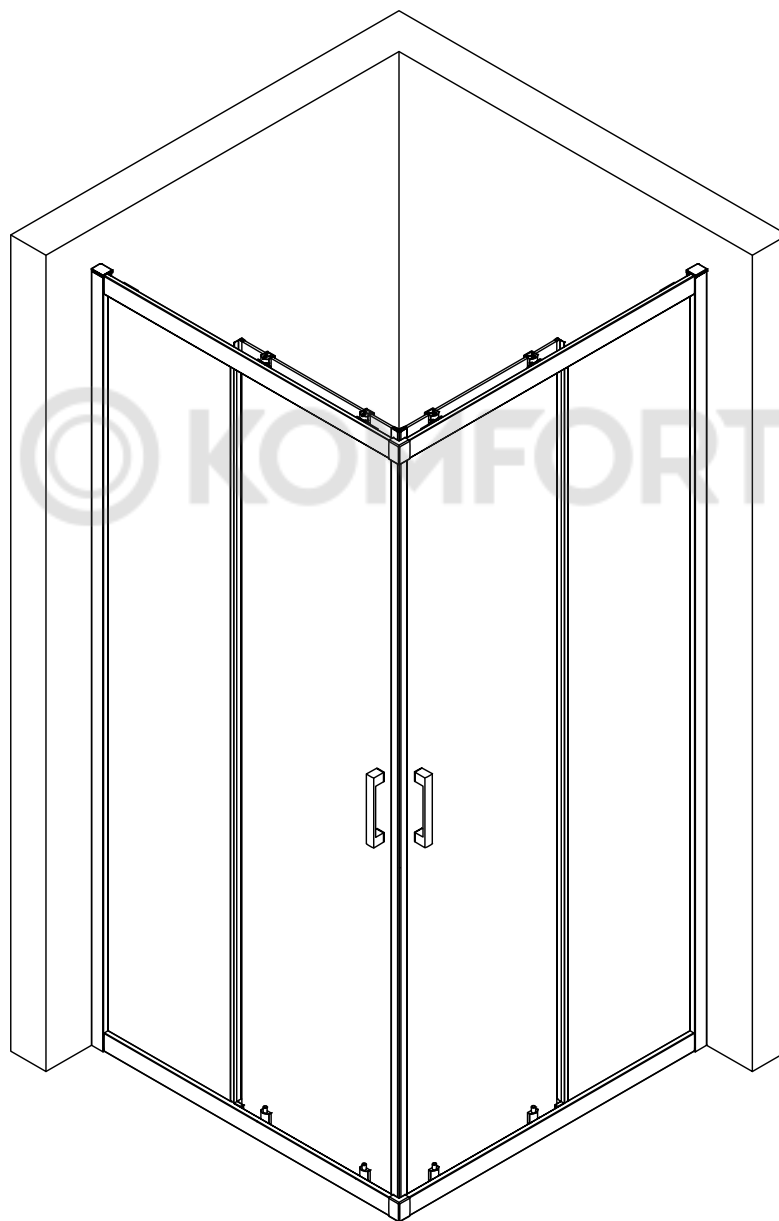

Инструкция по сборке и установке изделия

Пожалуйста внимательно прочитайте инструкцию перед тем как начать установку изделия.

Мы оставляем за собой право на любые изменения в данной модели без уведомления покупателя.