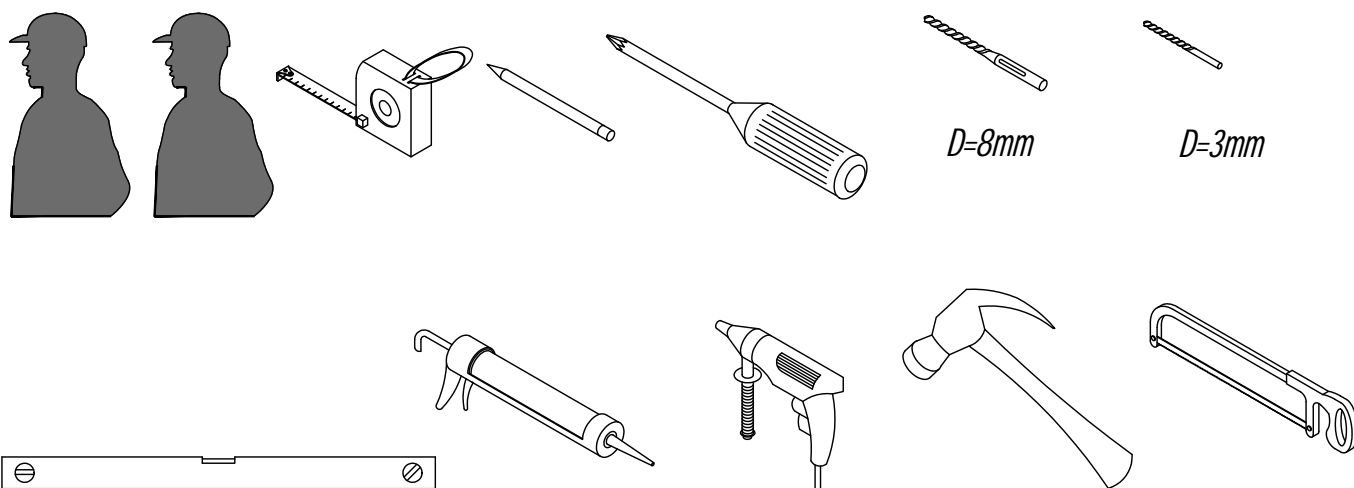

Подготовка

Вскрыв упаковку изделия, изучите вложенную документацию, проверьте наличие всех компонентов, сверяя количество по **Детальной диаграмме компонентов изделия**. Исследуйте детали на наличие любого рода повреждений. Если ваш продукт поврежден или не укомплектован полностью, приостановите монтаж и обратитесь в сервисную службу компании RGW. www.rgw-magazin.ru

Убедитесь перед установкой изделия, что установленный поддон или ванна выровнены, устойчивы. При помощи строительного уровня убедитесь что стены ровные и не имеют завалов и отклонений, промерьте угол ниши, куда будет устанавливаться изделие, он должен быть равен 90 градусам.

Неровное основание стен и отклонение угла, могут стать результатом серьезных проблем в установке приобретенного изделия. При монтаже может потребоваться небольшая регулировка, возможно некоторые детали необходимо будет подрезать.

Убедитесь что на месте установки изделия нет мелких твердых частиц мусора. Он может повредить стекло.

При извлечении стекла из упаковки устанавливайте его на подложку из картона.

Убедительно рекомендуем участие в сборке двух человек.

Так же рекомендуем вам воспользоваться нашим профессиональным сервисом по монтажу данного изделия.

Необходимый инструмент