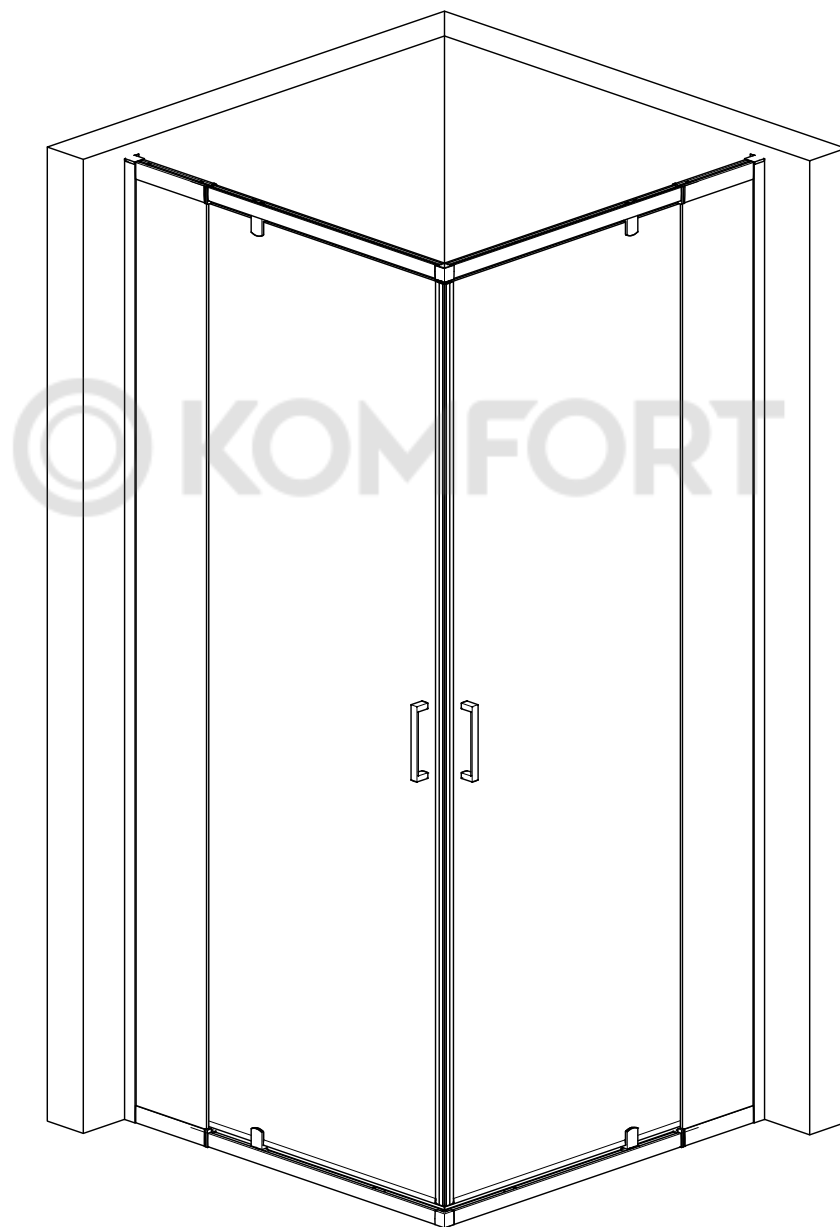

Модель RGW PA 038

Инструкция по сборке и установке изделия

Пожалуйста внимательно прочитайте инструкцию перед тем как начать установку изделия.

Мы оставляем за собой право на любые изменения в данной модели без уведомления покупателя.

<i>Номер</i>	<i>Вид</i>	<i>Описание</i>	<i>Количество</i>
17			2 шт
18		ST3.9*19	8 шт
19			2 шт
20		ST3.5*9.5	6 шт
21			2 шт
22			1 шт
23		Ø2.8	1 шт
24		M4	1 шт

<i>Размерность (мм)</i>	<i>Установочный размер (мм)</i>
	<i>A</i>
<i>800-900*800-900</i>	<i>785 - 900</i>
<i>900-1000*900-1000</i>	<i>885 - 1000</i>