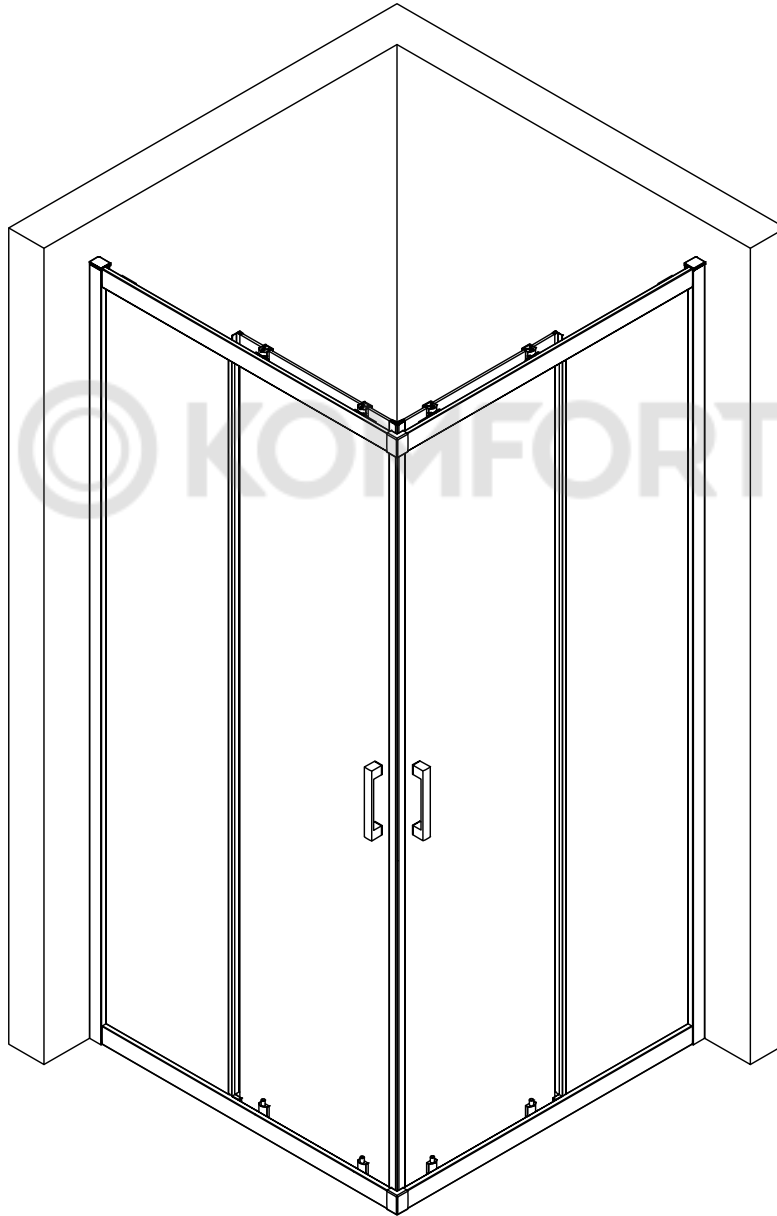

Инструкция по сборке и установке изделия

Пожалуйста внимательно прочитайте инструкцию перед тем как начать установку изделия.

Мы оставляем за собой право на любые изменения в данной модели без уведомления покупателя.