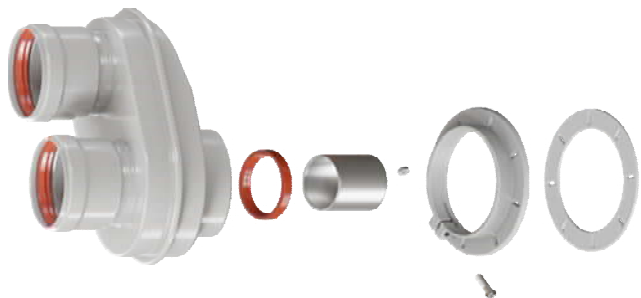

RCA-0080-010004

ROMMER RCA-0080-010004 Наконечник белый D80 (алюминий)

RCA-0080-010003

ROMMER RCA-0080-010003 Наконечник - решетка D80 (алюминий)

RCA-0080-000090

ROMMER RCA-0080-000090 Отвод D 80 угол 90гр. М/Ф (мама/папа)

RCA-0080-000045

ROMMER RCA-0080-000045 Отвод D 80 угол 45гр. M/F (мама/папа)

RCA-8080-210002

ROMMER RCA-8080-210002 Адаптер моноблочный для перехода на двухтрубную систему 80/80 (Baxi (кроме ECO Nova/Classic), Viessmann, Kiturami, Mizudo, Beretta, Oasis, Wolf, Haier, DeDietrich) в комплекте хомутов