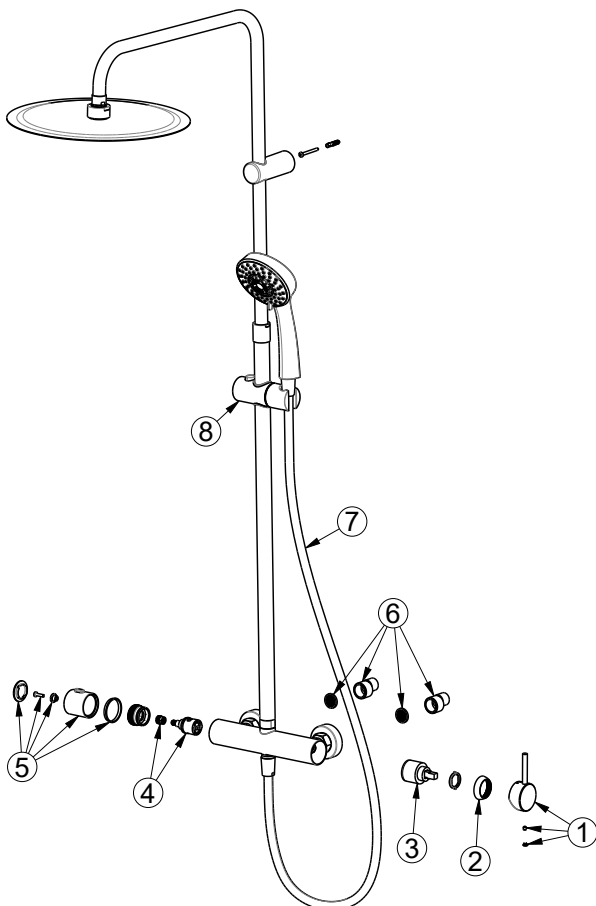

## NOTA

8236KM.21.018

#### TABELLA RICAMBI SPARE PARTS TABLE ТАБЛИЦА ЗАПАСНЫХ ЧАСТЕЙ

NR.	CODICE / CODE	NR.	CODICE / CODE
1	P000883	5	P000863
2	P000884	6	P000471
3	P000404	7	P000401
4	P000862	8	P000888

#### MONTAGGIO

1 - RISCIACQUARE LE TUBAZIONE PER ELIMINARE RESIDUI DI SPORCO

2 - INSERIRE LE GUARNIZIONI NEI DADI DI FISSAGIO A MURO

3 - AVVITARE GLI ECCENTRICI ALLE CONNESSIONI A MURO

4 - AVVITARE I DADI AGLI ECCENTRICI

#### ASSEMBLY

1 - RINSE OUT PIPES TO ELIMINATE ALL TRACES OF DIRT

2 - INSERT WASHERS IN NUTS OF WALL FIXTURES

3 - SCREW ECCENTRICS ONTO WALL FIXTURES

4 - SCREW NUTS ONTO ECCENTRICS