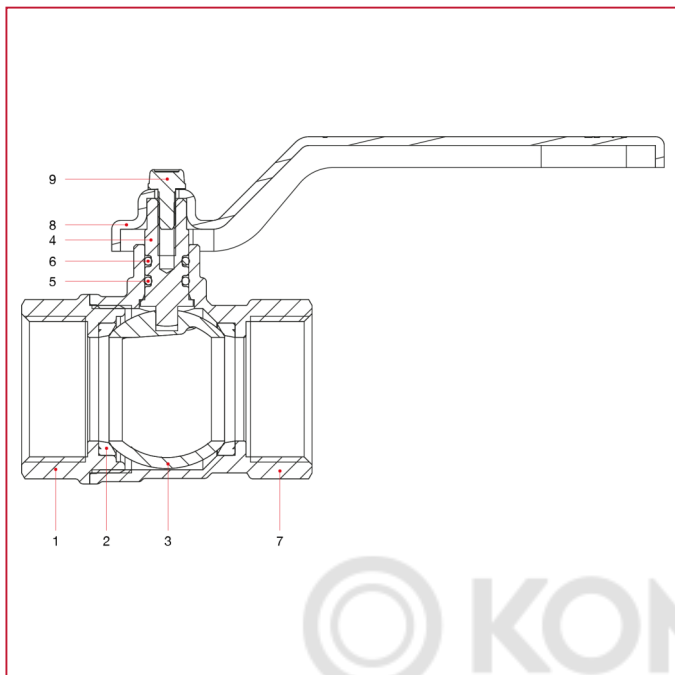

ШАРОВЫЕ КРАНЫ СО СТАНДАРТНЫМ ПРОХОДОМ: VIENNA

116 VIENNA кран шаровый, стандартный проход

МАТЕРИАЛЫ размеры от 1/4" до 2"

© KOMFORT

N.	ОПИСАНИЕ	КО Л.	МАТЕРИАЛ
1	Муфта с внутренней резьбой	1	Никелированная латунь CW617N
2	Седло	2	Тефлон
3	Шар	1	Хромированная латунь CW617N
4	Шток	1	Латунь CW614N
5	Уплотнительное кольцо	1	БНК
6	Уплотнительное кольцо	1	Viton®
7	Корпус	1	Никелированная латунь CW617N
8	Ручка-рычаг	1	Окрашенная сталь P04
9	Винт	1	Оцинкованная сталь C4C

ШАРОВЫЕ КРАНЫ СО СТАНДАРТНЫМ ПРОХОДОМ: VIENNA

МАТЕРИАЛЫ размеры от 2"1/2 до 4"

N.	ОПИСАНИЕ	КО Л.	МАТЕРИАЛ
1	Муфта с внутренней резьбой	1	Никелированная латунь CW617N
2	Седло	2	Тефлон
3	Шар	1	Хромированная латунь CW617N
4	Шток	1	Латунь CW614N
5	Уплотнительное кольцо	1	БНК
6	Уплотнительное кольцо	1	Viton®
7	Корпус	1	Никелированная латунь CW617N
8	Ручка-рычаг	1	Окрашенный алюминий
9	Винт	1	СВ4 FF (С34) оцинкованная