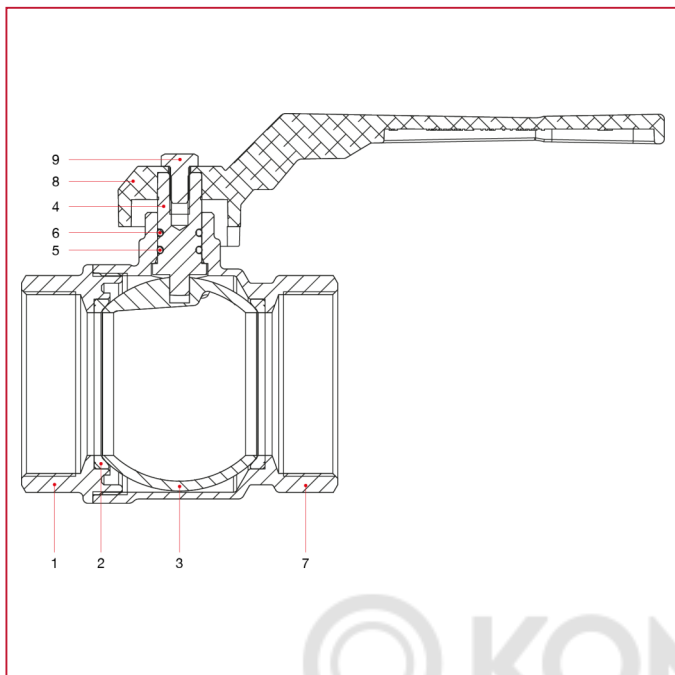

ШАРОВЫЕ КРАНЫ СО СТАНДАРТНЫМ ПРОХОДОМ: VIENNA

116 VIENNA кран шаровый, стандартный проход

МАТЕРИАЛЫ размеры от 1/4" до 2"

© KOMFORT

N.	ОПИСАНИЕ	КО Л.	МАТЕРИАЛ
1	Муфта с внутренней резьбой	1	Никелированная латунь CW617N
2	Седло	2	Тефлон
3	Шар	1	Хромированная латунь CW617N
4	Шток	1	Латунь CW614N
5	Уплотнительное кольцо	1	БНК
6	Уплотнительное кольцо	1	Viton®
7	Корпус	1	Никелированная латунь CW617N
8	Ручка-рычаг	1	Окрашенная сталь P04
9	Винт	1	Оцинкованная сталь C4C

ШАРОВЫЕ КРАНЫ СО СТАНДАРТНЫМ ПРОХОДОМ: VIENNA

МАТЕРИАЛЫ размеры от 2"1/2 до 4"

N.	ОПИСАНИЕ	КО Л.	МАТЕРИАЛ
1	Муфта с внутренней резьбой	1	Никелированная латунь CW617N
2	Седло	2	Тефлон
3	Шар	1	Хромированная латунь CW617N
4	Шток	1	Латунь CW614N
5	Уплотнительное кольцо	1	БНК
6	Уплотнительное кольцо	1	Viton®
7	Корпус	1	Никелированная латунь CW617N
8	Ручка-рычаг	1	Окрашенный алюминий
9	Винт	1	СВ4 FF (С34) оцинкованная