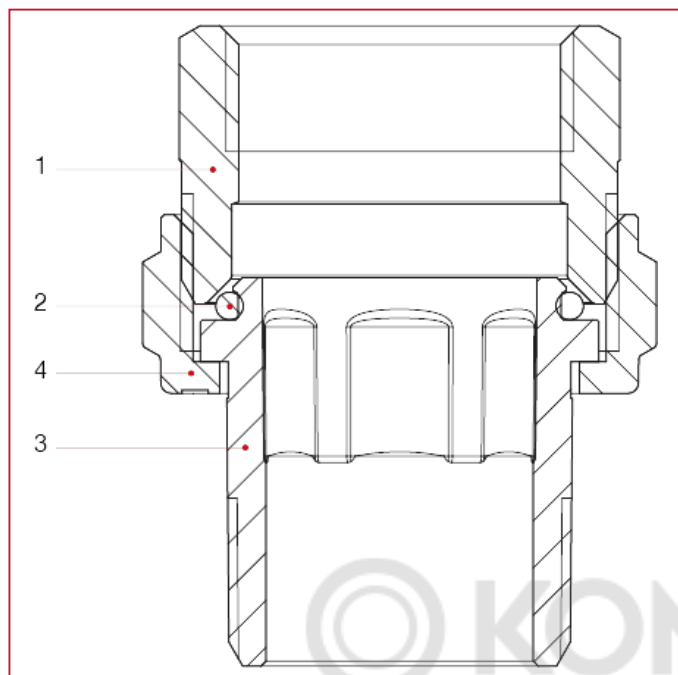

## 161 Сгон прямой никелированный с уплотнительным кольцом

### МАТЕРИАЛЫ

N.	ОПИСАНИЕ	КО Л.	МАТЕРИАЛ
1	Прямой фитинг	1	Никелированная латунь CW617N
2	Уплотнительное кольцо	1	БНК
3	Хвостовик	1	Никелированная латунь CW617N
4	Гайка	1	Никелированная латунь CW617N