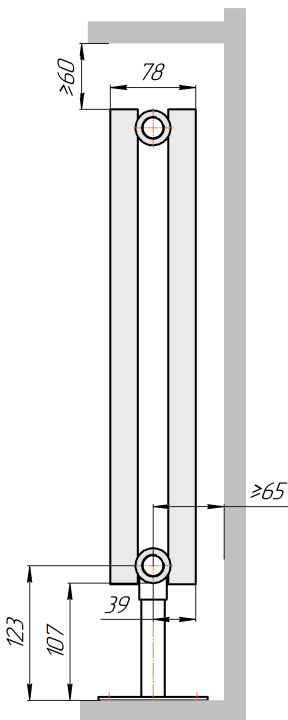

Радиатор Гармония А25 N, боковое подключение, монтажная схема

Гармония А25 N 1

Гармония А25 N 2

Присоединительная резьба - G 1/2" внутр.

Гармония А25 N 1 нв

Гармония А25 N 2 нв

Присоединительная резьба - G 1/2" внутр.

Гармония А25 N 1

Гармония А25 N 2

Радиатор с нижним подключением "Гармония А25 N нп прав", монтажная схема (левостороннее нижнее подключение - зеркально)

Гармония А25 N 1 нп

Гармония А25 N 2 нп

Присоединительная резьба - G 1/2" внутр.

Гармония А25 N 1 нп нв

Гармония А25 N 2 нп нв

Присоединительная резьба - G 1/2" внутр.

Гармония А25 N 1 нп

Гармония А25 N 2 нп