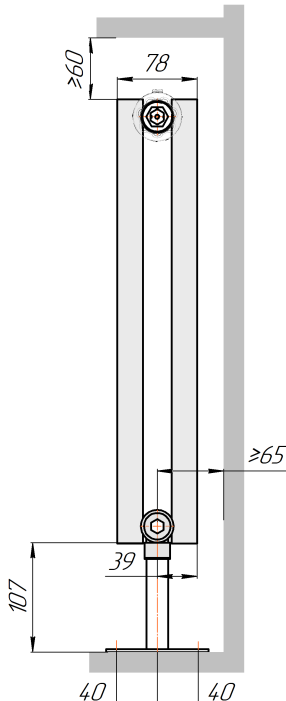

Радиатор Гармония А25 N, боковое подключение, монтажная схема

Гармония А25 N 1

Гармония А25 N 2

Присоединительная резьба - G 1/2" внутр.

Гармония А25 N 1 нв

Гармония А25 N 2 нв

Присоединительная резьба - G 1/2" внутр.

Гармония А25 N 1

Гармония А25 N 2

Радиатор с нижним подключением "Гармония А25 N нп прав", монтажная схема (левостороннее нижнее подключение - зеркально)

Гармония А25 N 1 нп

Гармония А25 N 2 нп

Присоединительная резьба - G 1/2" внутр.

Гармония А25 N 1 нп нв

Гармония А25 N 2 нп нв

Присоединительная резьба - G 1/2" внутр.

Гармония А25 N 1 нп

Гармония А25 N 2 нп