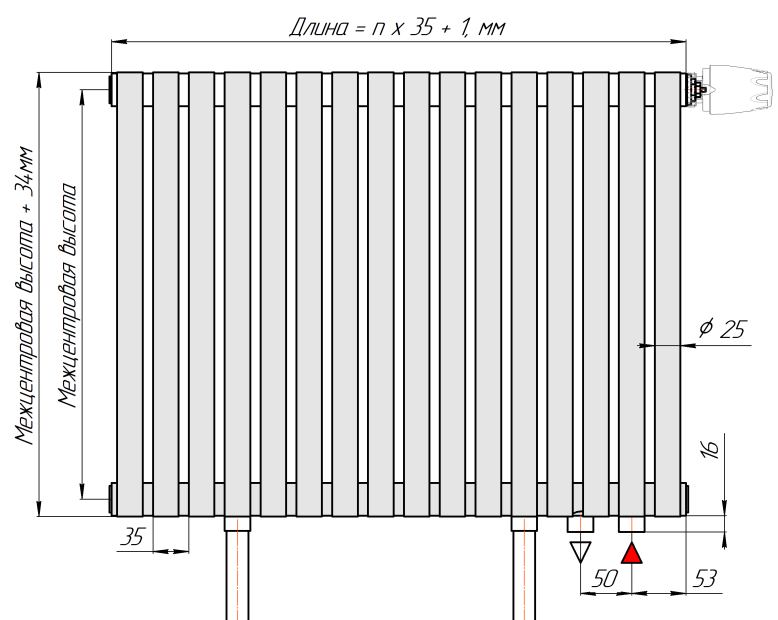

Радиатор Гармония А25 N, боковое подключение, монтажная схема

Гармония А25 N 1

Гармония А25 N 2

Присоединительная резьба - G 1/2" внутр.

Гармония А25 N 1 нв

Гармония А25 N 2 нв

Присоединительная резьба - G 1/2" внутр.

Гармония А25 N 1

Гармония А25 N 2

Радиатор с нижним подключением "Гармония А25 N нп прав", монтажная схема (левостороннее нижнее подключение - зеркально)

Гармония А25 N 1 нп

Гармония А25 N 2 нп

Присоединительная резьба - G 1/2" внутр.

Гармония А25 N 1 нп нв

Гармония А25 N 2 нп нв

Присоединительная резьба - G 1/2" внутр.

Гармония А25 N 1 нп

Гармония А25 N 2 нп