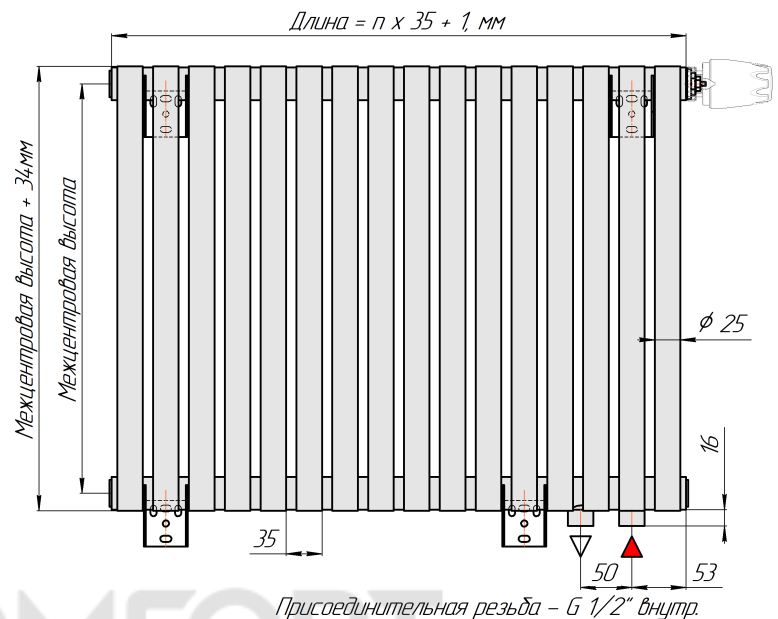

Гармония А25 N 1

Гармония А25 N 2

Радиатор с нижним подключением "Гармония А25 N нп прав", монтажная схема (левостороннее нижнее подключение - зеркально)

Гармония А25 N 1 нп

Гармония А25 N 2 нп

Присоединительная резьба - G 1/2" внутр.

Гармония А25 N 1 нп нв

Гармония А25 N 2 нп нв

Присоединительная резьба - G 1/2" внутр.

Гармония А25 N 1 нп

Гармония А25 N 2 нп