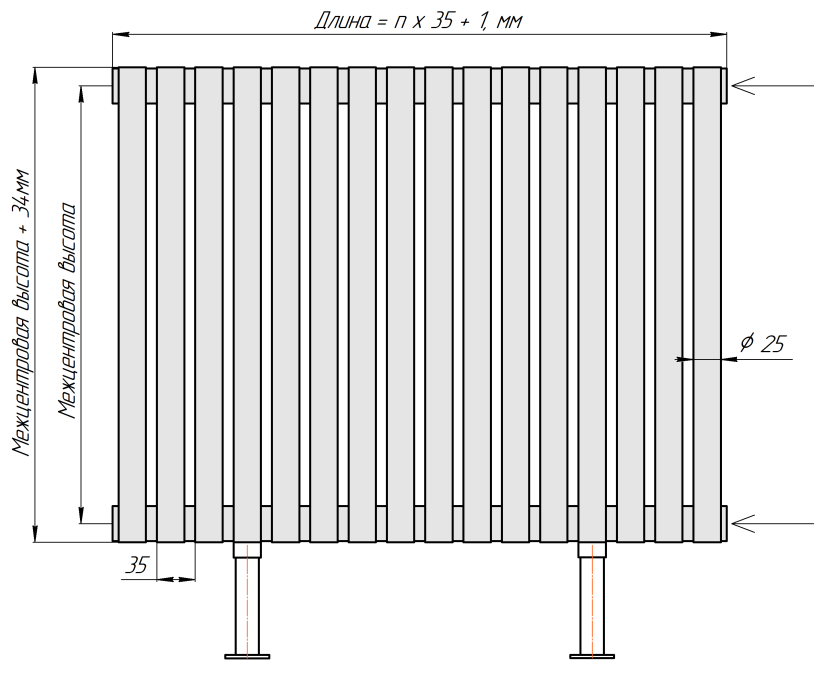

Радиатор Гармония А25 N, боковое подключение, монтажная схема

Гармония А25 N 1

Гармония А25 N 2

Присоединительная резьба - G 1/2" внутр.

Гармония А25 N 1 нв

Гармония А25 N 2 нв

Присоединительная резьба - G 1/2" внутр.

Гармония А25 N 1

Гармония А25 N 2

Радиатор с нижним подключением "Гармония А25 N нп прав", монтажная схема (левостороннее нижнее подключение - зеркально)

Гармония А25 N 1 нп

Гармония А25 N 2 нп

Присоединительная резьба - G 1/2" внутр.

Гармония А25 N 1 нп нв

Гармония А25 N 2 нп нв

Присоединительная резьба - G 1/2" внутр.

Гармония А25 N 1 нп

Гармония А25 N 2 нп