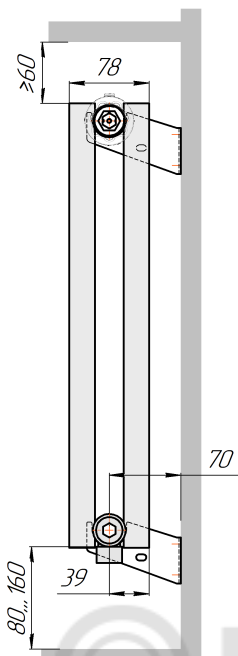

Радиатор Гармония А25 N, боковое подключение, монтажная схема

Гармония А25 N 1

Гармония А25 N 2

Присоединительная резьба - G 1/2" внутр.

Гармония А25 N 1 нв

Гармония А25 N 2 нв

Присоединительная резьба - G 1/2" внутр.

Гармония А25 N 1

Гармония А25 N 2

Радиатор с нижним подключением "Гармония А25 N нп прав", монтажная схема (левостороннее нижнее подключение - зеркально)

Гармония А25 N 1 нп

Гармония А25 N 2 нп

Присоединительная резьба - G 1/2" внутр.

Гармония А25 N 1 нп нв

Гармония А25 N 2 нп нв

Присоединительная резьба - G 1/2" внутр.

Гармония А25 N 1 нп

Гармония А25 N 2 нп