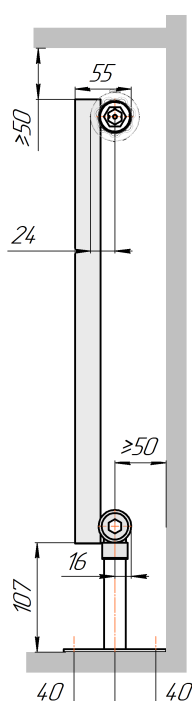

Радиатор Гармония А25 N, боковое подключение, монтажная схема

Гармония А25 N 1

Гармония А25 N 2

Присоединительная резьба - G 1/2" внутр.

Гармония А25 N 1 нв

Гармония А25 N 2 нв

Присоединительная резьба - G 1/2" внутр.

Гармония А25 N 1

Гармония А25 N 2

Радиатор с нижним подключением "Гармония А25 N нп прав", монтажная схема (левостороннее нижнее подключение - зеркально)

Гармония А25 N 1 нп

Гармония А25 N 2 нп

Присоединительная резьба - G 1/2" внутр.

Гармония А25 N 1 нп нв

Гармония А25 N 2 нп нв

Присоединительная резьба - G 1/2" внутр.

Гармония А25 N 1 нп

Гармония А25 N 2 нп