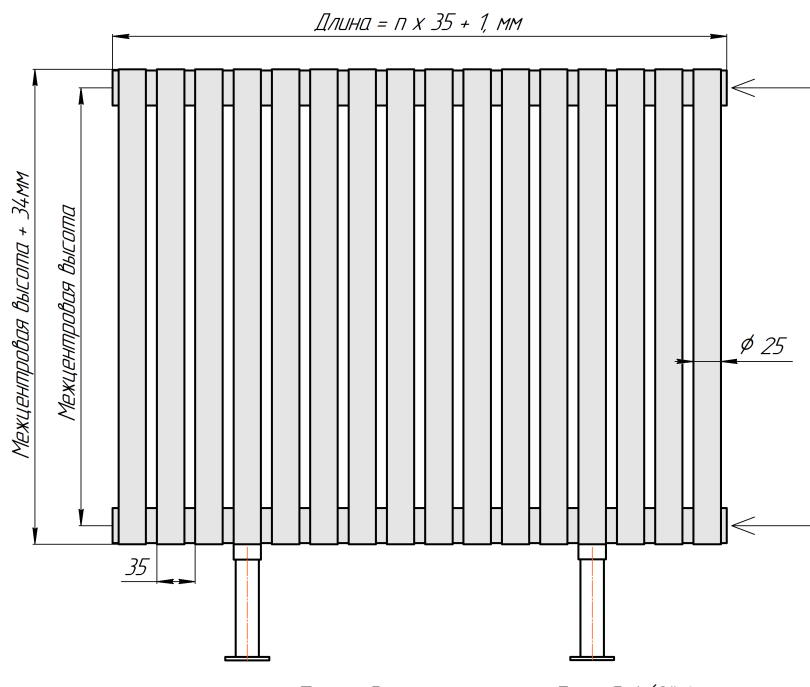

Радиатор Гармония А25 N, боковое подключение, монтажная схема

Гармония А25 N 1

Гармония А25 N 2

Присоединительная резьба - G 1/2" внутр.

Гармония А25 N 1 нв

Гармония А25 N 2 нв

Присоединительная резьба - G 1/2" внутр.

Гармония А25 N 1

Гармония А25 N 2

Радиатор с нижним подключением "Гармония А25 N нп прав", монтажная схема (левостороннее нижнее подключение - зеркально)

Гармония А25 N 1 нп

Гармония А25 N 2 нп

Присоединительная резьба - G 1/2" внутр.

Гармония А25 N 1 нп нв

Гармония А25 N 2 нп нв

Присоединительная резьба - G 1/2" внутр.

Гармония А25 N 1 нп

Гармония А25 N 2 нп