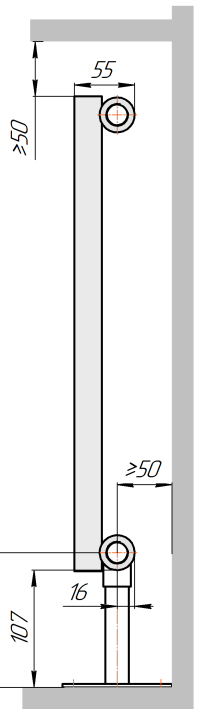

Радиатор Гармония А25 N, боковое подключение, монтажная схема

Гармония А25 N 1

Гармония А25 N 2

Присоединительная резьба - G 1/2" внутр.

Гармония А25 N 1 нв

Гармония А25 N 2 нв

Присоединительная резьба - G 1/2" внутр.

Гармония А25 N 1

Гармония А25 N 2

Радиатор с нижним подключением "Гармония А25 N нп прав", монтажная схема (левостороннее нижнее подключение - зеркально)

Гармония А25 N 1 нп

Гармония А25 N 2 нп

Присоединительная резьба - G 1/2" внутр.

Гармония А25 N 1 нп нв

Гармония А25 N 2 нп нв

Присоединительная резьба - G 1/2" внутр.

Гармония А25 N 1 нп

Гармония А25 N 2 нп