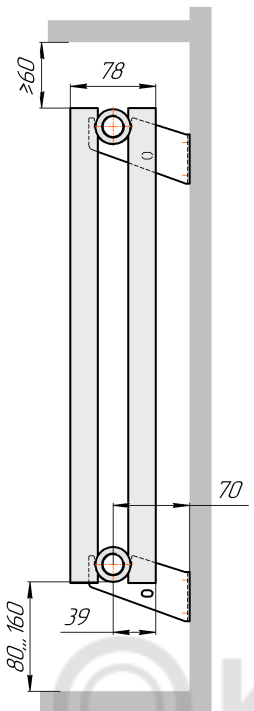

Радиатор Гармония А25 N, боковое подключение, монтажная схема

Гармония А25 N 1

Гармония А25 N 2

Присоединительная резьба - G 1/2" внутр.

Гармония А25 N 1 нв

Гармония А25 N 2 нв

Присоединительная резьба - G 1/2" внутр.

Гармония А25 N 1

Гармония А25 N 2

Радиатор с нижним подключением "Гармония А25 N нп прав", монтажная схема (левостороннее нижнее подключение - зеркально)

Гармония А25 N 1 нп

Гармония А25 N 2 нп

Присоединительная резьба - G 1/2" внутр.

Гармония А25 N 1 нп нв

Гармония А25 N 2 нп нв

Присоединительная резьба - G 1/2" внутр.

Гармония А25 N 1 нп

Гармония А25 N 2 нп