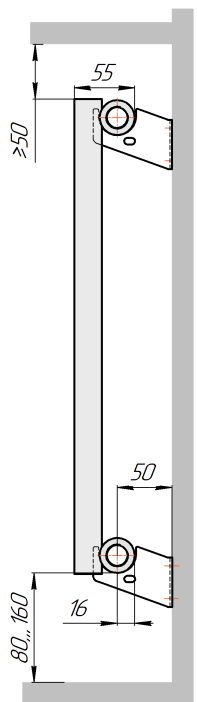

Радиатор Гармония А25 N, боковое подключение, монтажная схема

Гармония А25 N 1

Гармония А25 N 2

Присоединительная резьба - G 1/2" внутр.

Гармония А25 N 1 нв

Гармония А25 N 2 нв

Присоединительная резьба - G 1/2" внутр.

Гармония А25 N 1

Гармония А25 N 2

Радиатор с нижним подключением "Гармония А25 N нп прав", монтажная схема (левостороннее нижнее подключение - зеркально)

Гармония А25 N 1 нп

Гармония А25 N 2 нп

Присоединительная резьба - G 1/2" внутр.

Гармония А25 N 1 нп нв

Гармония А25 N 2 нп нв

Присоединительная резьба - G 1/2" внутр.

Гармония А25 N 1 нп

Гармония А25 N 2 нп