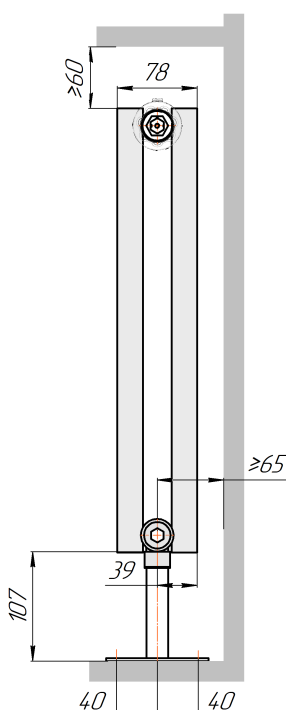

Радиатор Гармония А25 N, боковое подключение, монтажная схема

Гармония А25 N 1

Гармония А25 N 2

Присоединительная резьба - G 1/2" внутр.

Гармония А25 N 1 нв

Гармония А25 N 2 нв

Присоединительная резьба - G 1/2" внутр.

Гармония А25 N 1

Гармония А25 N 2

Радиатор с нижним подключением "Гармония А25 N нп прав", монтажная схема (левостороннее нижнее подключение - зеркально)

Гармония А25 N 1 нп

Гармония А25 N 2 нп

Присоединительная резьба - G 1/2" внутр.

Гармония А25 N 1 нп нв

Гармония А25 N 2 нп нв

Присоединительная резьба - G 1/2" внутр.

Гармония А25 N 1 нп

Гармония А25 N 2 нп