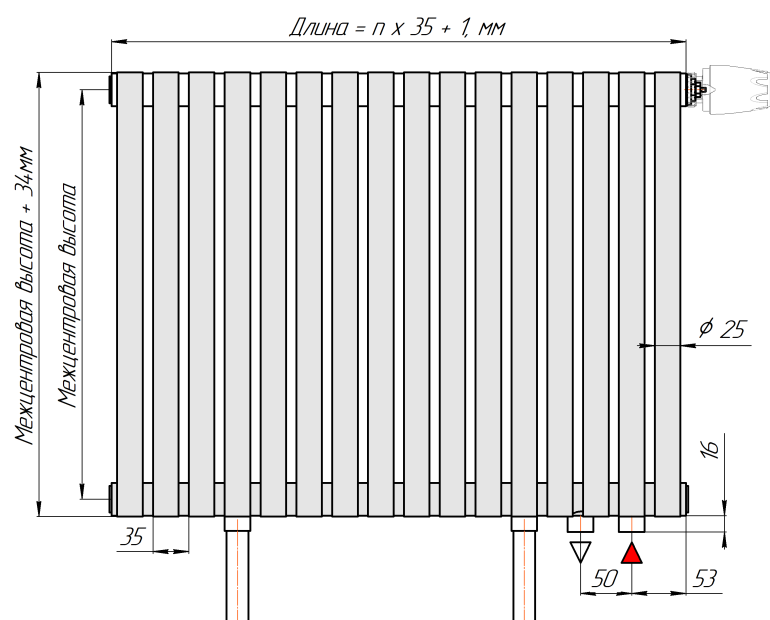

Радиатор Гармония А25 N, боковое подключение, монтажная схема

Гармония А25 N 1

Гармония А25 N 2

Присоединительная резьба - G 1/2" внутр.

Гармония А25 N 1 нв

Гармония А25 N 2 нв

Присоединительная резьба - G 1/2" внутр.

Гармония А25 N 1

Гармония А25 N 2

Радиатор с нижним подключением "Гармония А25 N нп прав", монтажная схема (левостороннее нижнее подключение - зеркально)

Гармония А25 N 1 нп

Гармония А25 N 2 нп

Присоединительная резьба - G 1/2" внутр.

Гармония А25 N 1 нп нв

Гармония А25 N 2 нп нв

Присоединительная резьба - G 1/2" внутр.

Гармония А25 N 1 нп

Гармония А25 N 2 нп