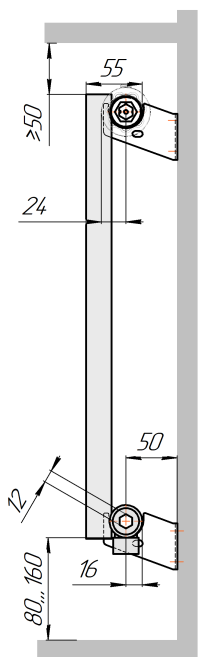

Радиатор Гармония А25 N, боковое подключение, монтажная схема

Гармония А25 N 1

Гармония А25 N 2

Присоединительная резьба - G 1/2" внутр.

Гармония А25 N 1 нв

Гармония А25 N 2 нв

Присоединительная резьба - G 1/2" внутр.

Гармония А25 N 1

Гармония А25 N 2

Радиатор с нижним подключением "Гармония А25 N нп прав", монтажная схема (левостороннее нижнее подключение - зеркально)

Гармония А25 N 1 нп

Гармония А25 N 2 нп

Присоединительная резьба - G 1/2" внутр.

Гармония А25 N 1 нп нв

Гармония А25 N 2 нп нв

Присоединительная резьба - G 1/2" внутр.

Гармония А25 N 1 нп

Гармония А25 N 2 нп