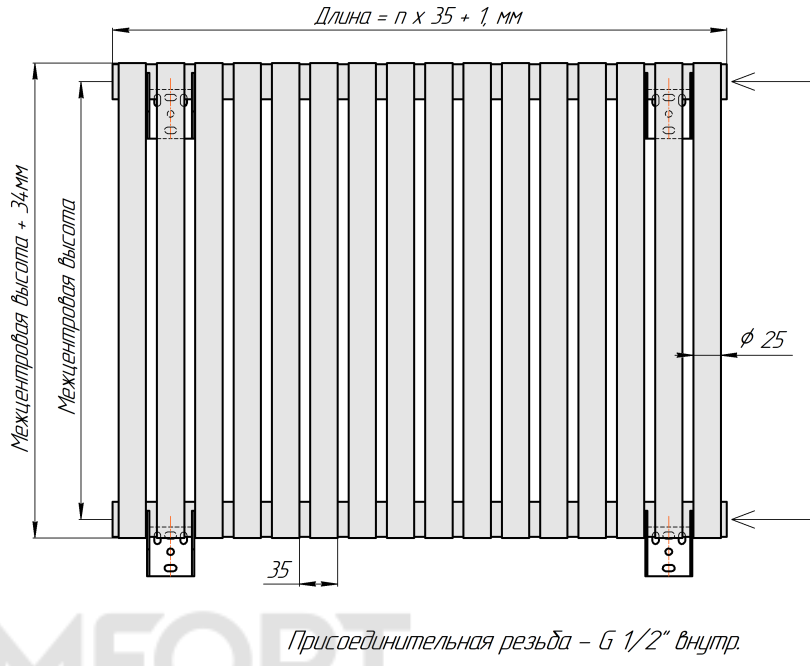

Радиатор Гармония А25 N, боковое подключение, монтажная схема

Гармония А25 N 1

Гармония А25 N 2

Присоединительная резьба - G 1/2" внутр.

Гармония А25 N 1 нв

Гармония А25 N 2 нв

Присоединительная резьба - G 1/2" внутр.

Гармония А25 N 1

Гармония А25 N 2

Радиатор с нижним подключением "Гармония А25 N нп прав", монтажная схема (левостороннее нижнее подключение - зеркально)

Гармония А25 N 1 нп

Гармония А25 N 2 нп

Присоединительная резьба - G 1/2" внутр.

Гармония А25 N 1 нп нв

Гармония А25 N 2 нп нв

Присоединительная резьба - G 1/2" внутр.

Гармония А25 N 1 нп

Гармония А25 N 2 нп