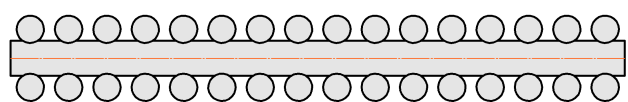

Радиатор Гармония А25 N, боковое подключение, монтажная схема

Гармония А25 N 1

Гармония А25 N 2

Присоединительная резьба - G 1/2" внутр.

Гармония А25 N 1 нв

Гармония А25 N 2 нв

Присоединительная резьба - G 1/2" внутр.

Гармония А25 N 1

Гармония А25 N 2

Радиатор с нижним подключением "Гармония А25 N нп прав", монтажная схема (левостороннее нижнее подключение - зеркально)

Гармония А25 N 1 нп

Гармония А25 N 2 нп

Присоединительная резьба - G 1/2" внутр.

Гармония А25 N 1 нп нв

Гармония А25 N 2 нп нв

Присоединительная резьба - G 1/2" внутр.

Гармония А25 N 1 нп

Гармония А25 N 2 нп