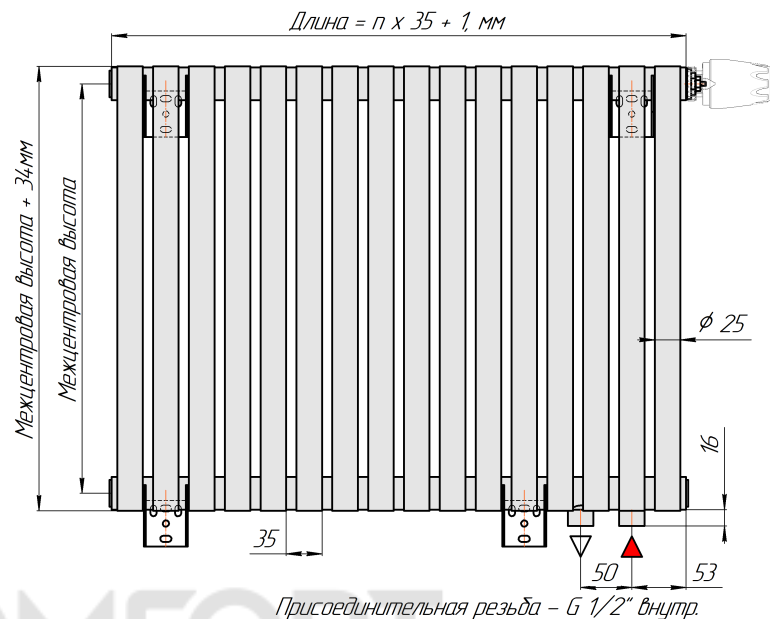

Радиатор Гармония А25 N, боковое подключение, монтажная схема

Гармония А25 N 1

Гармония А25 N 2

Присоединительная резьба - G 1/2" внутр.

Гармония А25 N 1 нв

Гармония А25 N 2 нв

Присоединительная резьба - G 1/2" внутр.

Гармония А25 N 1

Гармония А25 N 2

Радиатор с нижним подключением "Гармония А25 N нп прав", монтажная схема (левостороннее нижнее подключение - зеркально)

Гармония А25 N 1 нп

Гармония А25 N 2 нп

Присоединительная резьба - G 1/2" внутр.

Гармония А25 N 1 нп нв

Гармония А25 N 2 нп нв

Присоединительная резьба - G 1/2" внутр.

Гармония А25 N 1 нп

Гармония А25 N 2 нп