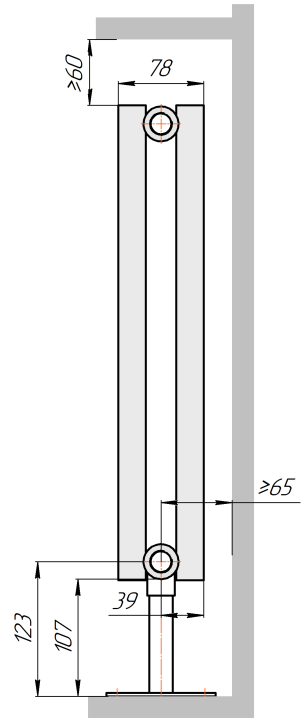

Радиатор Гармония А25 N, боковое подключение, монтажная схема

Гармония А25 N 1

Гармония А25 N 2

Присоединительная резьба - G 1/2" внутр.

Гармония А25 N 1 нв

Гармония А25 N 2 нв

Присоединительная резьба - G 1/2" внутр.

Гармония А25 N 1

Гармония А25 N 2

Радиатор с нижним подключением "Гармония А25 N нп прав", монтажная схема (левостороннее нижнее подключение - зеркально)

Гармония А25 N 1 нп

Гармония А25 N 2 нп

Присоединительная резьба - G 1/2" внутр.

Гармония А25 N 1 нп нв

Гармония А25 N 2 нп нв

Присоединительная резьба - G 1/2" внутр.

Гармония А25 N 1 нп

Гармония А25 N 2 нп