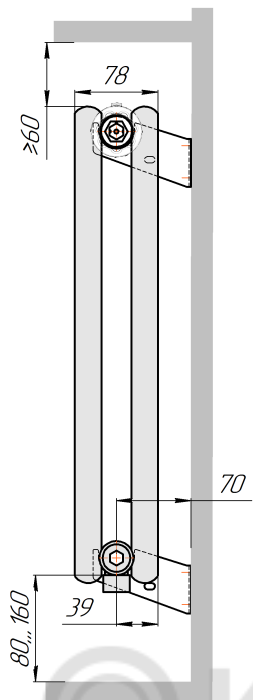

Радиатор Гармония С25 N, боковое подключение, монтажная схема

Гармония С25 N 1

Гармония С25 N 2

Присоединительная резьба - G 1/2" внутр.

Гармония С25 N 1 нв

Гармония С25 N 2 нв

Присоединительная резьба - G 1/2" внутр.

Гармония С25 N 1

Гармония С25 N 2

Радиатор с нижним подключением "Гармония С25 N нп прав", монтажная схема
(левостороннее нижнее подключение - зеркально)

Гармония С25 N 1 нп

Гармония С25 N 2 нп

Присоединительная резьба - G 1/2" внутр.

Гармония С25 N 1 нп нв

Гармония С25 N 2 нп нв

Присоединительная резьба - G 1/2" внутр.

Гармония С25 N 1 нп

Гармония С25 N 2 нп