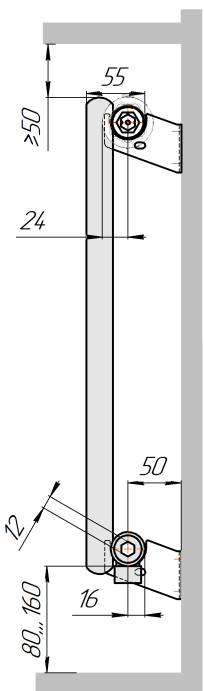

Радиатор Гармония С25 N, боковое подключение, монтажная схема

Гармония С25 N 1

Гармония С25 N 2

Присоединительная резьба - G 1/2" внутр.

Гармония С25 N 1 нв

Гармония С25 N 2 нв

Присоединительная резьба - G 1/2" внутр.

Гармония С25 N 1

Гармония С25 N 2

Радиатор с нижним подключением "Гармония С25 N нп прав", монтажная схема
(левостороннее нижнее подключение - зеркально)

Гармония С25 N 1 нп

Гармония С25 N 2 нп

Присоединительная резьба - G 1/2" внутр.

Гармония С25 N 1 нп нв

Гармония С25 N 2 нп нв

Присоединительная резьба - G 1/2" внутр.

Гармония С25 N 1 нп

Гармония С25 N 2 нп