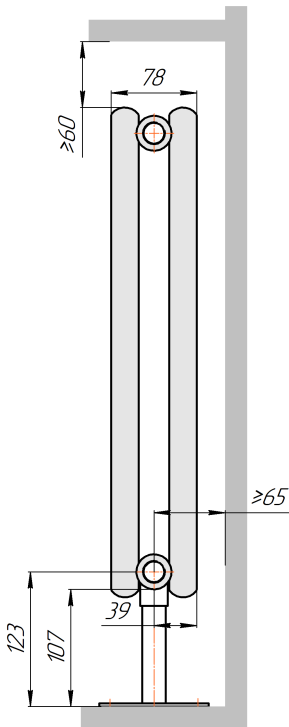

Радиатор Гармония С25 N, боковое подключение, монтажная схема

Гармония С25 N 1

Гармония С25 N 2

Присоединительная резьба - G 1/2" внутр.

Гармония С25 N 1 нв

Гармония С25 N 2 нв

Присоединительная резьба - G 1/2" внутр.

Гармония С25 N 1

Гармония С25 N 2

Радиатор с нижним подключением "Гармония С25 N нп прав", монтажная схема
(левостороннее нижнее подключение - зеркально)

Гармония С25 N 1 нп

Гармония С25 N 2 нп

Присоединительная резьба - G 1/2" внутр.

Гармония С25 N 1 нп нв

Гармония С25 N 2 нп нв

Присоединительная резьба - G 1/2" внутр.

Гармония С25 N 1 нп

Гармония С25 N 2 нп