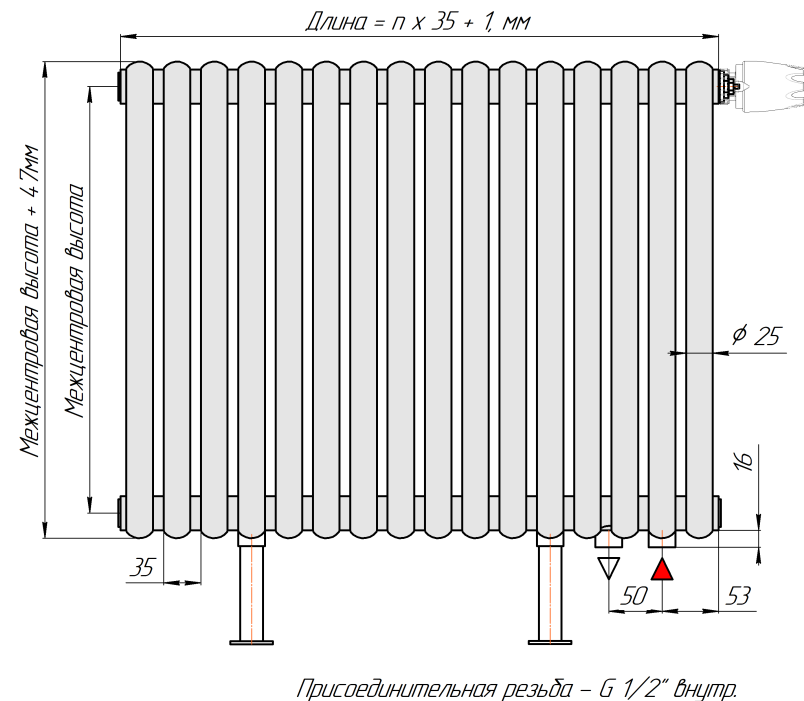

Радиатор Гармония С25 N, боковое подключение, монтажная схема

Гармония С25 N 1

Гармония С25 N 2

Присоединительная резьба - G 1/2" внутр.

Гармония С25 N 1 нв

Гармония С25 N 2 нв

Присоединительная резьба - G 1/2" внутр.

Гармония С25 N 1

Гармония С25 N 2

Радиатор с нижним подключением "Гармония С25 N нп прав", монтажная схема
(левостороннее нижнее подключение - зеркально)

Гармония С25 N 1 нп

Гармония С25 N 2 нп

Присоединительная резьба - G 1/2" внутр.

Гармония С25 N 1 нп нв

Гармония С25 N 2 нп нв

Присоединительная резьба - G 1/2" внутр.

Гармония С25 N 1 нп

Гармония С25 N 2 нп