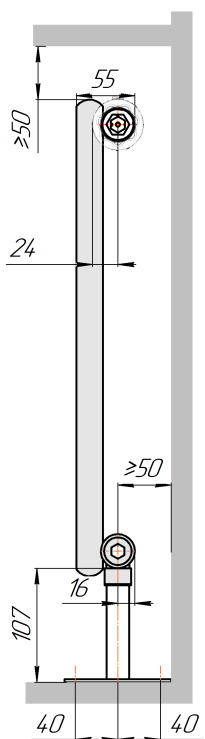

Радиатор Гармония С25 N, боковое подключение, монтажная схема

Гармония С25 N 1

Гармония С25 N 2

Присоединительная резьба - G 1/2" внутр.

Гармония С25 N 1 нв

Гармония С25 N 2 нв

Присоединительная резьба - G 1/2" внутр.

Гармония С25 N 1

Гармония С25 N 2

Радиатор с нижним подключением "Гармония С25 N нп прав", монтажная схема
(левостороннее нижнее подключение - зеркально)

Гармония С25 N 1 нп

Гармония С25 N 2 нп

Присоединительная резьба - G 1/2" внутр.

Гармония С25 N 1 нп нв

Гармония С25 N 2 нп нв

Присоединительная резьба - G 1/2" внутр.

Гармония С25 N 1 нп

Гармония С25 N 2 нп