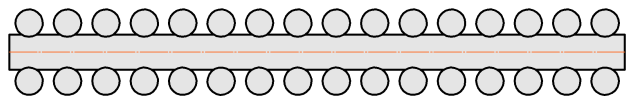

Радиатор Гармония С25 N, боковое подключение, монтажная схема

Гармония С25 N 1

Гармония С25 N 2

Присоединительная резьба - G 1/2" внутр.

Гармония С25 N 1 нв

Гармония С25 N 2 нв

Присоединительная резьба - G 1/2" внутр.

Гармония С25 N 1

Гармония С25 N 2

Радиатор с нижним подключением "Гармония С25 N нп прав", монтажная схема
(левостороннее нижнее подключение - зеркально)

Гармония С25 N 1 нп

Гармония С25 N 2 нп

Присоединительная резьба - G 1/2" внутр.

Гармония С25 N 1 нп нв

Гармония С25 N 2 нп нв

Присоединительная резьба - G 1/2" внутр.

Гармония С25 N 1 нп

Гармония С25 N 2 нп