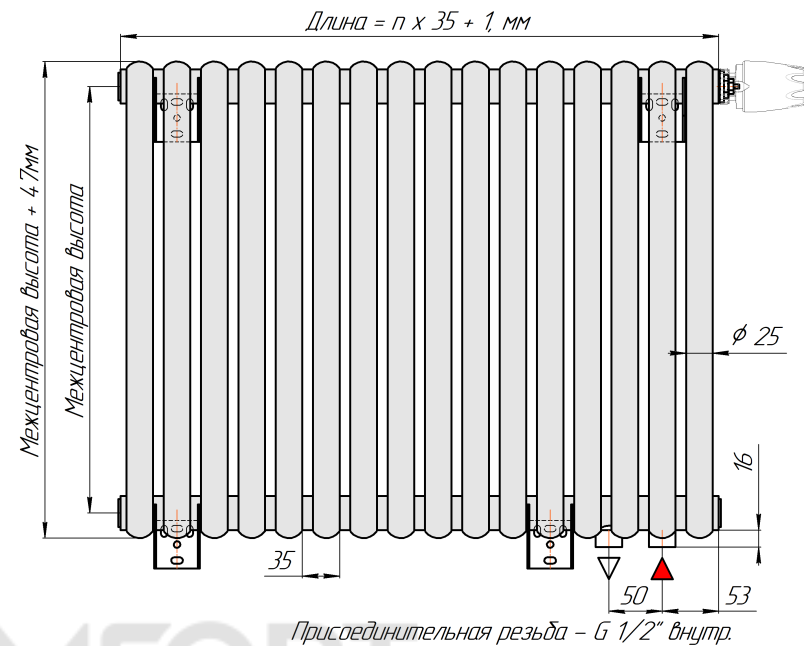

Радиатор Гармония С25 N, боковое подключение, монтажная схема

Гармония С25 N 1

Гармония С25 N 2

Присоединительная резьба - G 1/2" внутр.

Гармония С25 N 1 нв

Гармония С25 N 2 нв

Присоединительная резьба - G 1/2" внутр.

Гармония С25 N 1

Гармония С25 N 2

Радиатор с нижним подключением "Гармония С25 N нп прав", монтажная схема
(левостороннее нижнее подключение - зеркально)

Гармония С25 N 1 нп

Гармония С25 N 2 нп

Присоединительная резьба - G 1/2" внутр.

Гармония С25 N 1 нп нв

Гармония С25 N 2 нп нв

Присоединительная резьба - G 1/2" внутр.

Гармония С25 N 1 нп

Гармония С25 N 2 нп