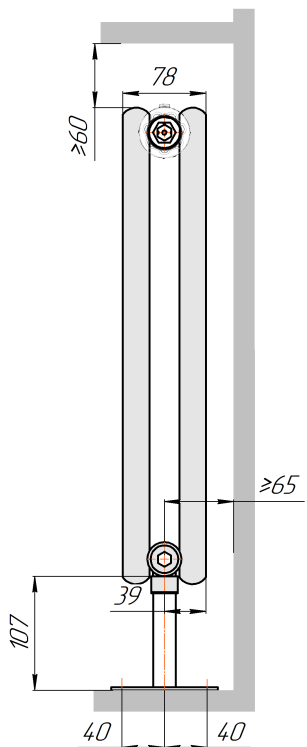

Радиатор Гармония С25 N, боковое подключение, монтажная схема

Гармония С25 N 1

Гармония С25 N 2

Присоединительная резьба - G 1/2" внутр.

Гармония С25 N 1 нв

Гармония С25 N 2 нв

Присоединительная резьба - G 1/2" внутр.

Гармония С25 N 1

Гармония С25 N 2

Радиатор с нижним подключением "Гармония С25 N нп прав", монтажная схема
(левостороннее нижнее подключение - зеркально)

Гармония С25 N 1 нп

Гармония С25 N 2 нп

Присоединительная резьба - G 1/2" внутр.

Гармония С25 N 1 нп нв

Гармония С25 N 2 нп нв

Присоединительная резьба - G 1/2" внутр.

Гармония С25 N 1 нп

Гармония С25 N 2 нп