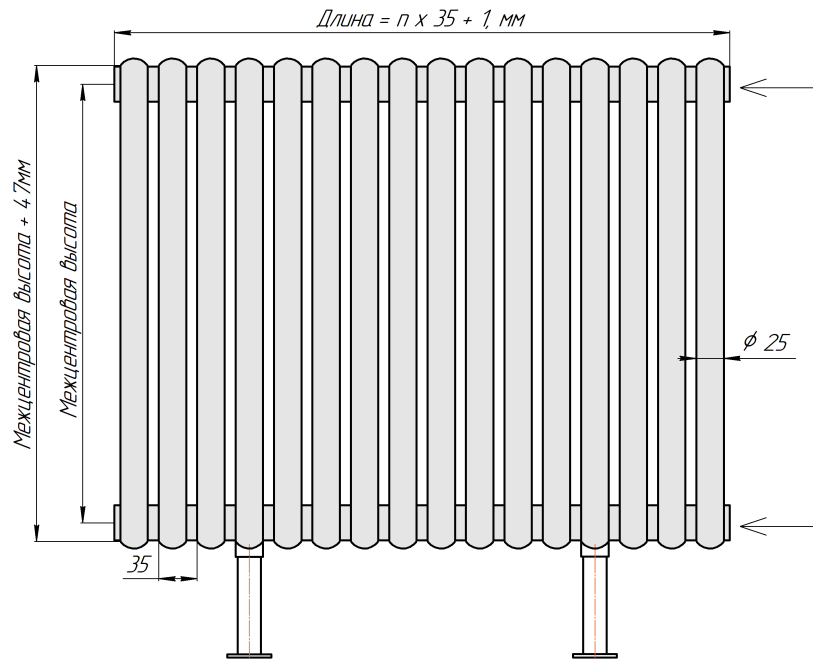

Радиатор Гармония С25 N, боковое подключение, монтажная схема

Гармония С25 N 1

Гармония С25 N 2

Присоединительная резьба - G 1/2" внутр.

Гармония С25 N 1 нв

Гармония С25 N 2 нв

Присоединительная резьба - G 1/2" внутр.

Гармония С25 N 1

Гармония С25 N 2

Радиатор с нижним подключением "Гармония С25 N нп прав", монтажная схема
(левостороннее нижнее подключение - зеркально)

Гармония С25 N 1 нп

Гармония С25 N 2 нп

Присоединительная резьба - G 1/2" внутр.

Гармония С25 N 1 нп нв

Гармония С25 N 2 нп нв

Присоединительная резьба - G 1/2" внутр.

Гармония С25 N 1 нп

Гармония С25 N 2 нп