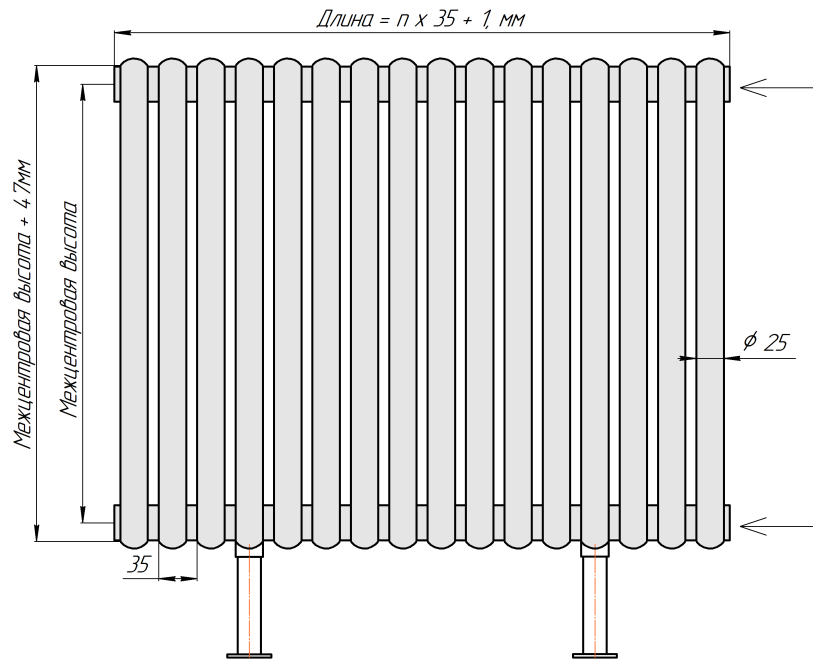

Радиатор Гармония С25 N, боковое подключение, монтажная схема

Гармония С25 N 1

Гармония С25 N 2

Присоединительная резьба - G 1/2" внутр.

Гармония С25 N 1 нв

Гармония С25 N 2 нв

Присоединительная резьба - G 1/2" внутр.

Гармония С25 N 1

Гармония С25 N 2