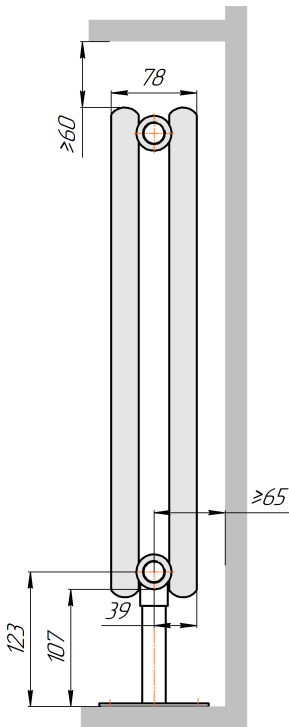

Радиатор Гармония С25 N, боковое подключение, монтажная схема

Гармония С25 N 1

Гармония С25 N 2

Присоединительная резьба - G 1/2" внутр.

Гармония С25 N 1 нв

Гармония С25 N 2 нв

Присоединительная резьба - G 1/2" внутр.

Гармония С25 N 1

Гармония С25 N 2