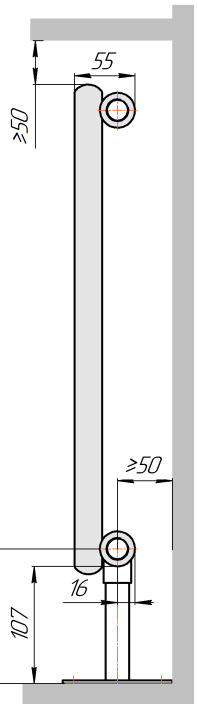

Радиатор Гармония С25 N, боковое подключение, монтажная схема

Гармония С25 N 1

Гармония С25 N 2

Присоединительная резьба - G 1/2" внутр.

Гармония С25 N 1 нв

Гармония С25 N 2 нв

Присоединительная резьба - G 1/2" внутр.

Гармония С25 N 1

Гармония С25 N 2