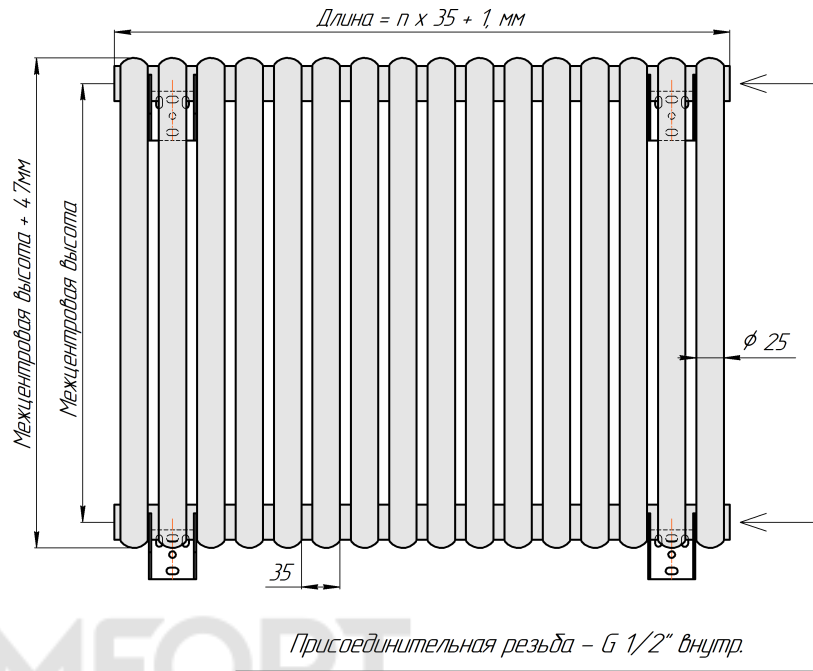

Радиатор Гармония С25 N, боковое подключение, монтажная схема

Гармония С25 N 1

Гармония С25 N 2

Присоединительная резьба - G 1/2" внутр.

Гармония С25 N 1 нв

Гармония С25 N 2 нв

Присоединительная резьба - G 1/2" внутр.