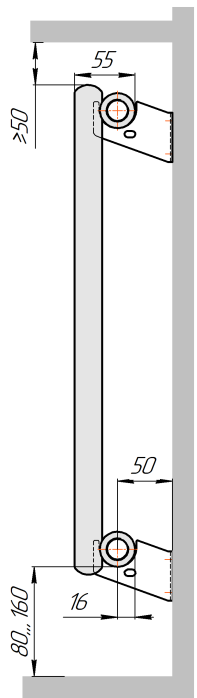

Радиатор Гармония С25 N, боковое подключение, монтажная схема

Гармония С25 N 1

Гармония С25 N 2

Присоединительная резьба - G 1/2" внутр.

Гармония С25 N 1 нв

Гармония С25 N 2 нв

Присоединительная резьба - G 1/2" внутр.

Гармония С25 N 1

Гармония С25 N 2