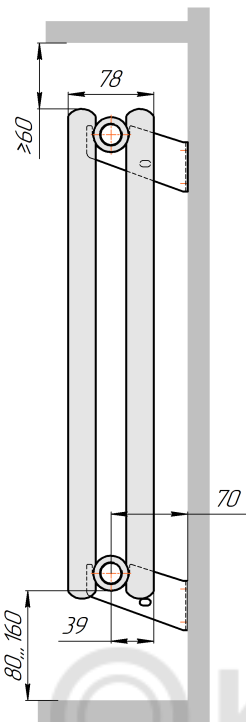

Радиатор Гармония С25 N, боковое подключение, монтажная схема

Гармония С25 N 1

Гармония С25 N 2

Присоединительная резьба - G 1/2" внутр.

Гармония С25 N 1 нв

Гармония С25 N 2 нв

Присоединительная резьба - G 1/2" внутр.

Гармония С25 N 1

Гармония С25 N 2