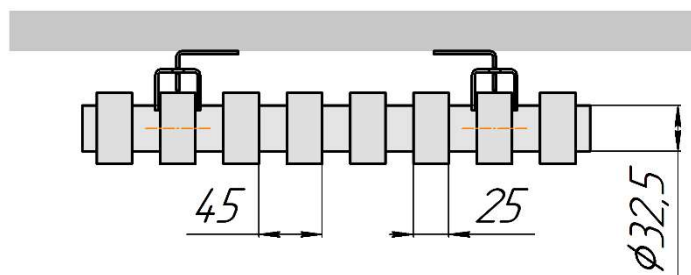

Настенный радиатор QUADRUM NEO 50 V боковое подключение

*Настенный радиатор QUADRUM NEO 50 V ... R,
правостороннее нижнее подключение под арматуру 50 мм
(левостороннее нижнее подключение - зеркально)*

*Настенный радиатор QUADRUM NEO 50 H,
разнесенное (седлообразное) нижнее подключение.*

*Настенный радиатор QUADRUM NEO 50 V ... R,
правостороннее нижнее подключение под арматуру 50 мм
(левостороннее нижнее подключение - зеркально)*