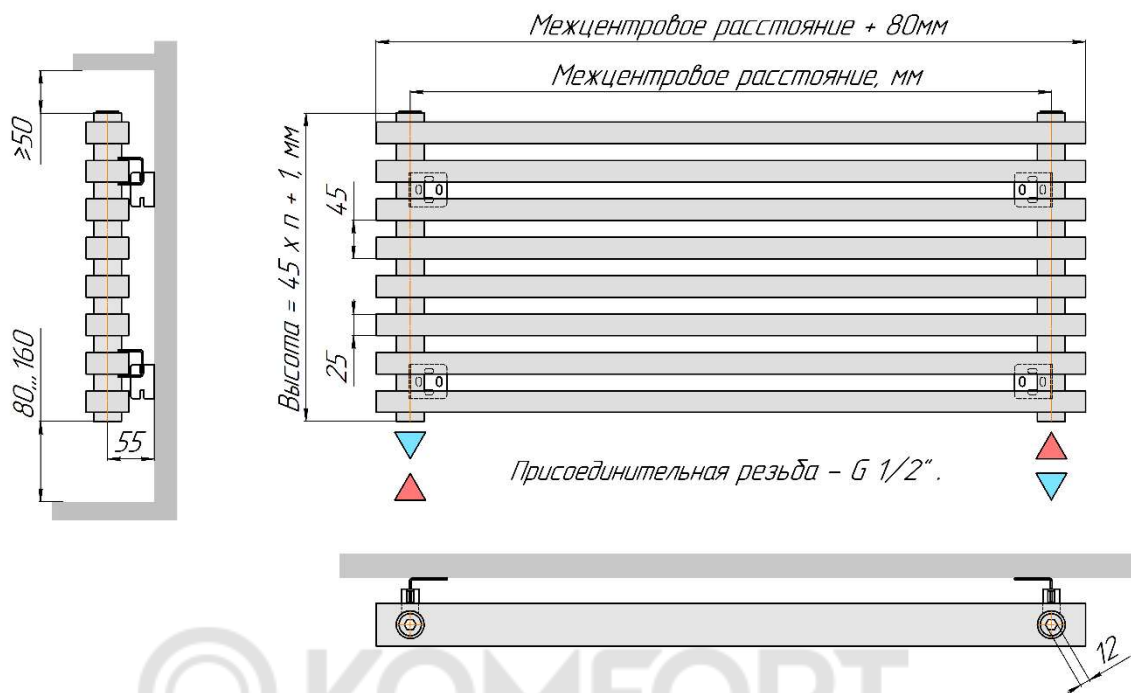

Настенный радиатор QUADRUM NEO 50 V боковое подключение

*Настенный радиатор QUADRUM NEO 50 V ... R,
правостороннее нижнее подключение под арматуру 50 мм
(левостороннее нижнее подключение - зеркально)*

*Настенный радиатор QUADRUM NEO 50 H,
разнесенное (седлообразное) нижнее подключение.*

*Настенный радиатор QUADRUM NEO 50 V ... R,
правостороннее нижнее подключение под арматуру 50 мм
(левостороннее нижнее подключение - зеркально)*