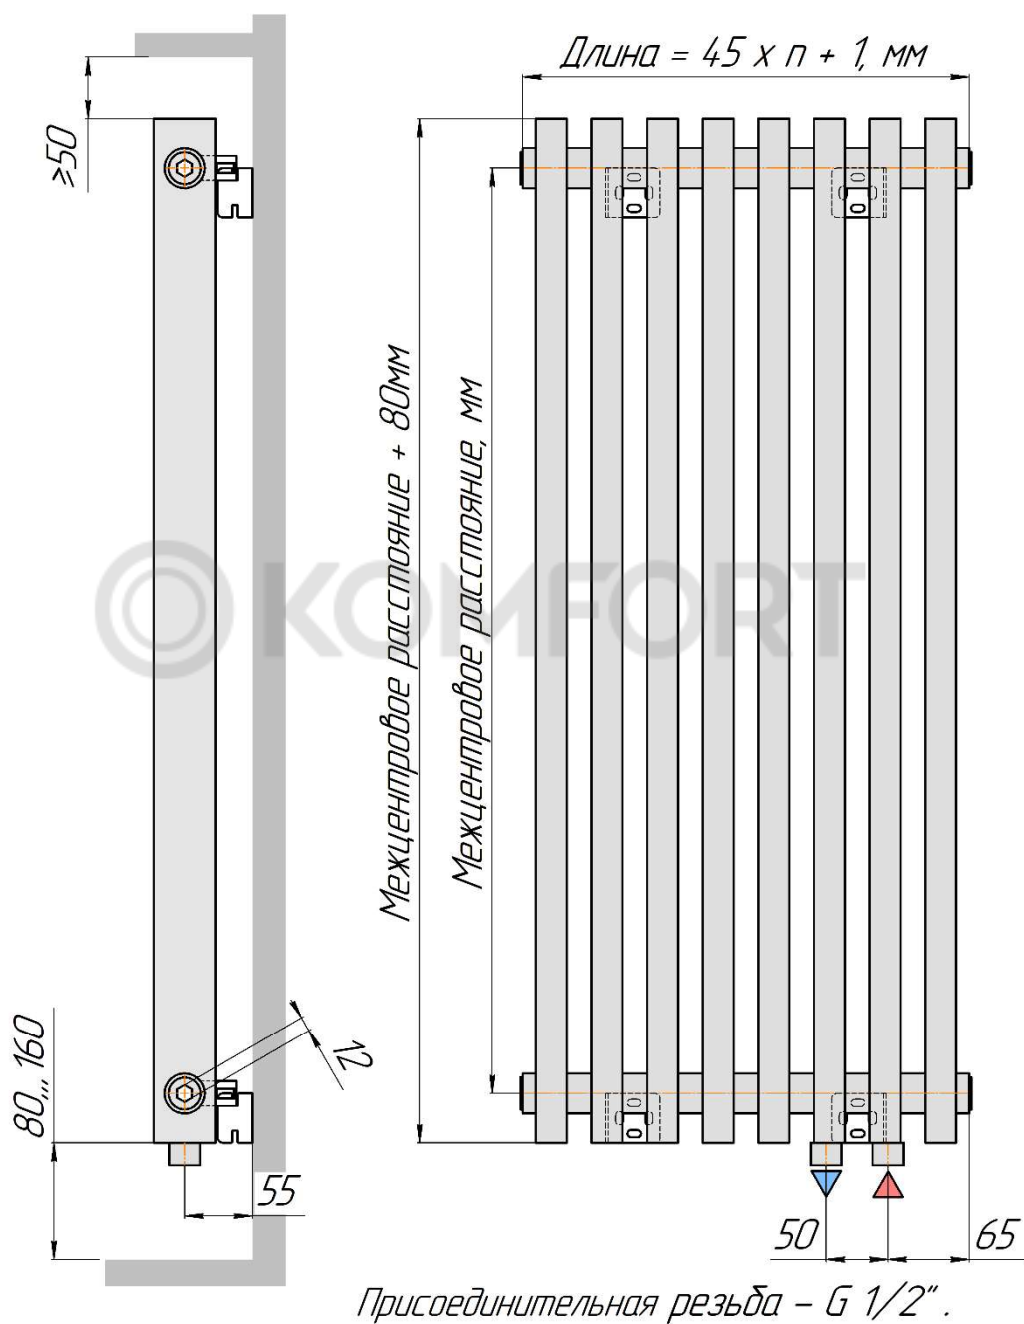

Настенный радиатор QUADRUM NEO 50 V боковое подключение

*Настенный радиатор QUADRUM NEO 50 V ... R,
правостороннее нижнее подключение под арматуру 50 мм
(левостороннее нижнее подключение - зеркально)*

*Настенный радиатор QUADRUM NEO 50 H,
разнесенное (седлообразное) нижнее подключение.*

*Настенный радиатор QUADRUM NEO 50 V ... R,
правостороннее нижнее подключение под арматуру 50 мм
(левостороннее нижнее подключение - зеркально)*