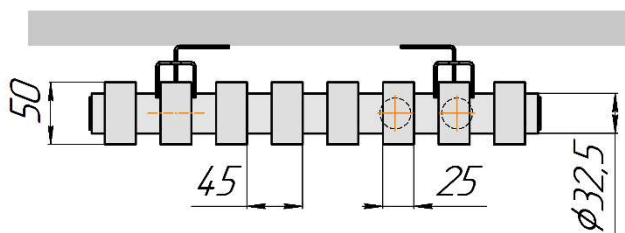

Настенный радиатор QUADRUM NEO 50 V боковое подключение

*Настенный радиатор QUADRUM NEO 50 V ... R,
правостороннее нижнее подключение под арматуру 50 мм
(левостороннее нижнее подключение - зеркально)*

*Настенный радиатор QUADRUM NEO 50 H,
разнесенное (седлообразное) нижнее подключение.*

*Настенный радиатор QUADRUM NEO 50 V ... R,
правостороннее нижнее подключение под арматуру 50 мм
(левостороннее нижнее подключение - зеркально)*