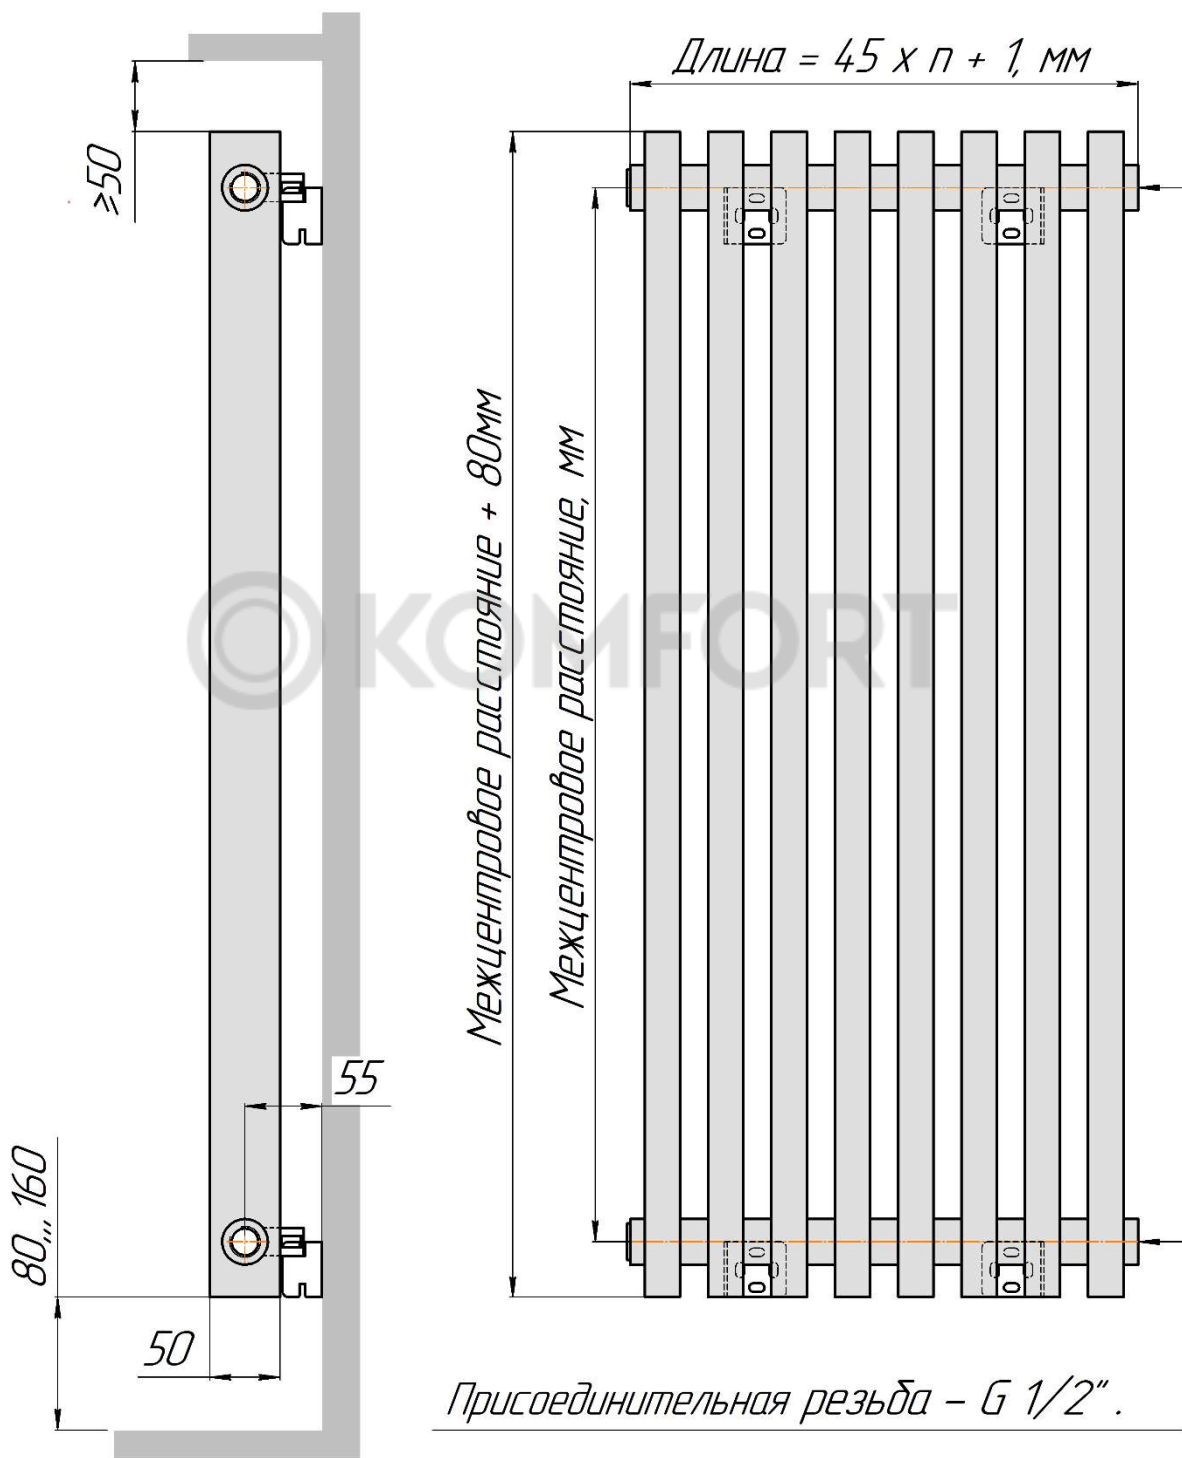

Настенный радиатор QUADRUM NEO 50 V боковое подключение

*Настенный радиатор QUADRUM NEO 50 V ... R,
правостороннее нижнее подключение под арматуру 50 мм
(левостороннее нижнее подключение - зеркально)*

*Настенный радиатор QUADRUM NEO 50 H,
разнесенное (седлообразное) нижнее подключение.*

*Настенный радиатор QUADRUM NEO 50 V ... R,
правостороннее нижнее подключение под арматуру 50 мм
(левостороннее нижнее подключение - зеркально)*