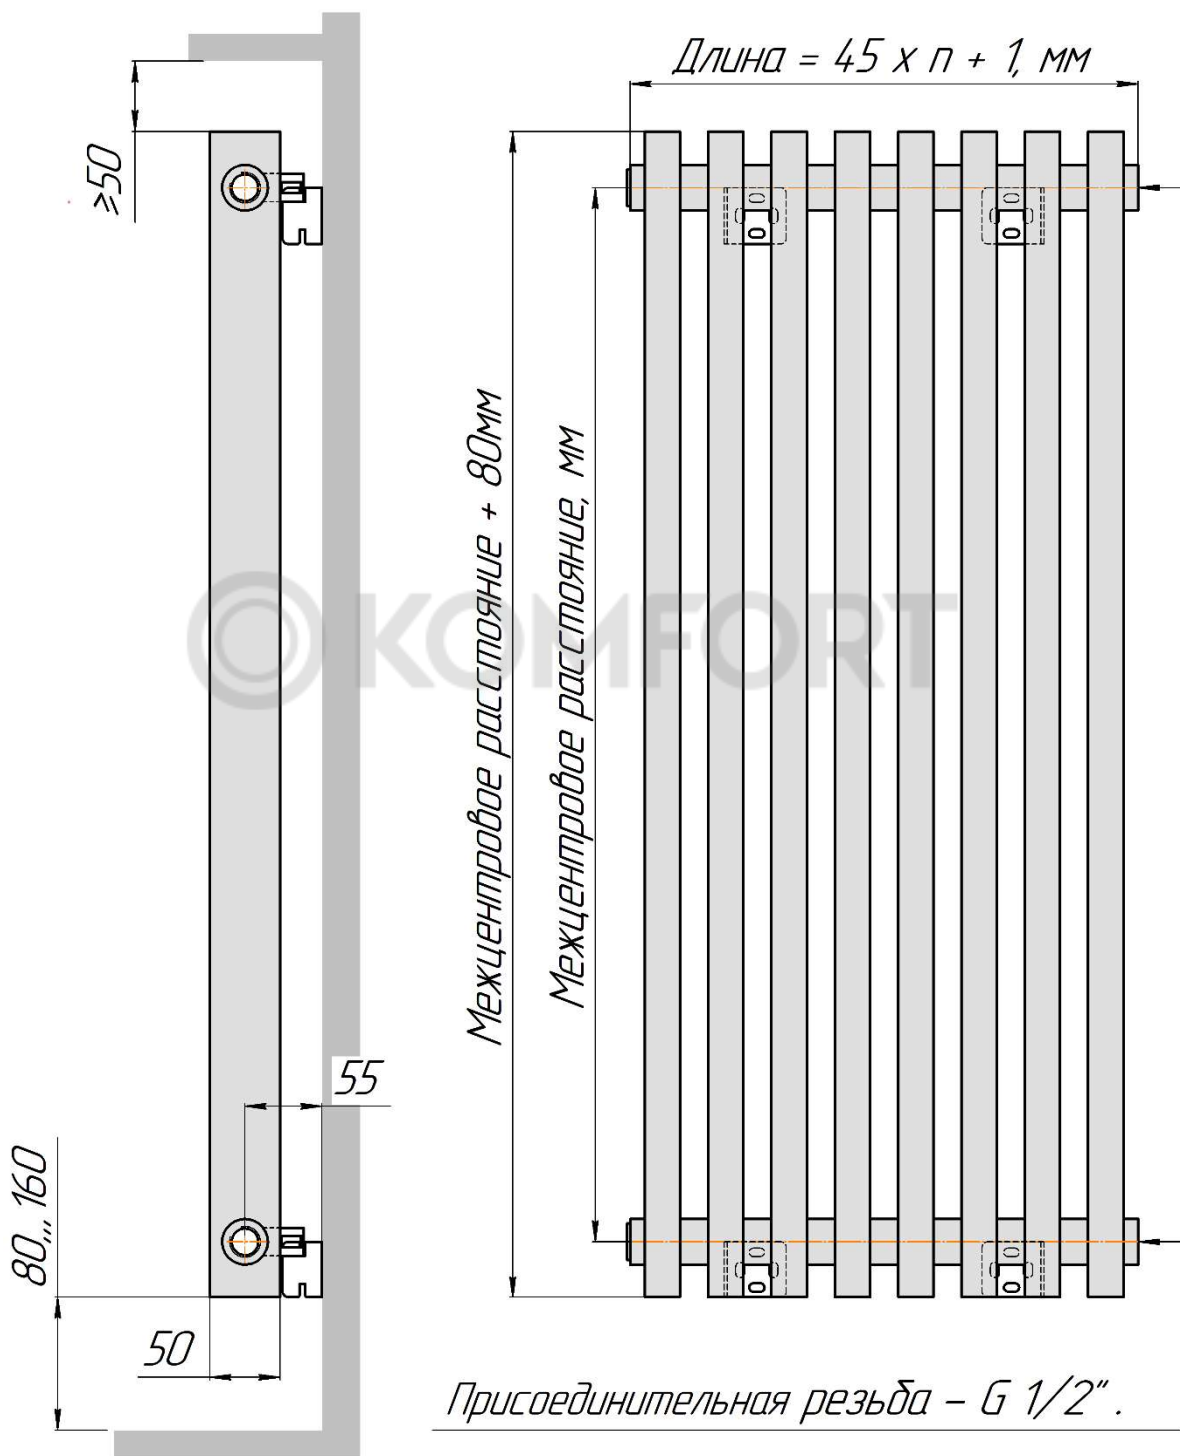

Настенный радиатор QUADRUM NEO 50 V боковое подключение

*Настенный радиатор QUADRUM NEO 50 V ... R,
правостороннее нижнее подключение под арматуру 50 мм
(левостороннее нижнее подключение - зеркально)*

*Настенный радиатор QUADRUN NEO 50 H,
разнесенное (седлообразное) нижнее подключение.*

*Настенный радиатор QUADRUN NEO 50 V ... R,
правостороннее нижнее подключение под арматуру 50 мм
(левостороннее нижнее подключение – зеркально)*