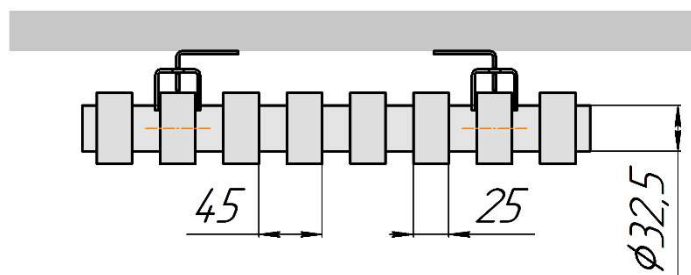

Настенный радиатор QUADRUM NEO 50 V боковое подключение

*Настенный радиатор QUADRUM NEO 50 V ... R,
правостороннее нижнее подключение под арматуру 50 мм
(левостороннее нижнее подключение - зеркально)*

*Настенный радиатор QUADRUN NEO 50 H,
разнесенное (седлообразное) нижнее подключение.*

*Настенный радиатор QUADRUN NEO 50 V ... R,
правостороннее нижнее подключение под арматуру 50 мм
(левостороннее нижнее подключение – зеркально)*