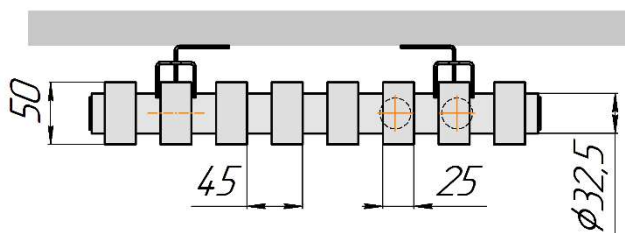

Настенный радиатор QUADRUM NEO 50 V боковое подключение

*Настенный радиатор QUADRUM NEO 50 V ... R,
правостороннее нижнее подключение под арматуру 50 мм
(левостороннее нижнее подключение - зеркально)*

*Настенный радиатор QUADRUN NEO 50 H,
разнесенное (седлообразное) нижнее подключение.*

*Настенный радиатор QUADRUN NEO 50 V ... R,
правостороннее нижнее подключение под арматуру 50 мм
(левостороннее нижнее подключение – зеркально)*