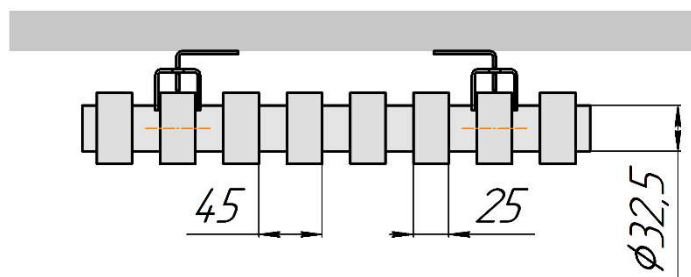

Настенный радиатор QUADRUM NEO 50 V боковое подключение

*Настенный радиатор QUADRUM NEO 50 V ... R,
правостороннее нижнее подключение под арматуру 50 мм
(левостороннее нижнее подключение - зеркально)*

*Настенный радиатор QUADRUN NEO 50 H,
разнесенное (седлообразное) нижнее подключение.*

*Настенный радиатор QUADRUN NEO 50 V ... R,
правостороннее нижнее подключение под арматуру 50 мм
(левостороннее нижнее подключение – зеркально)*