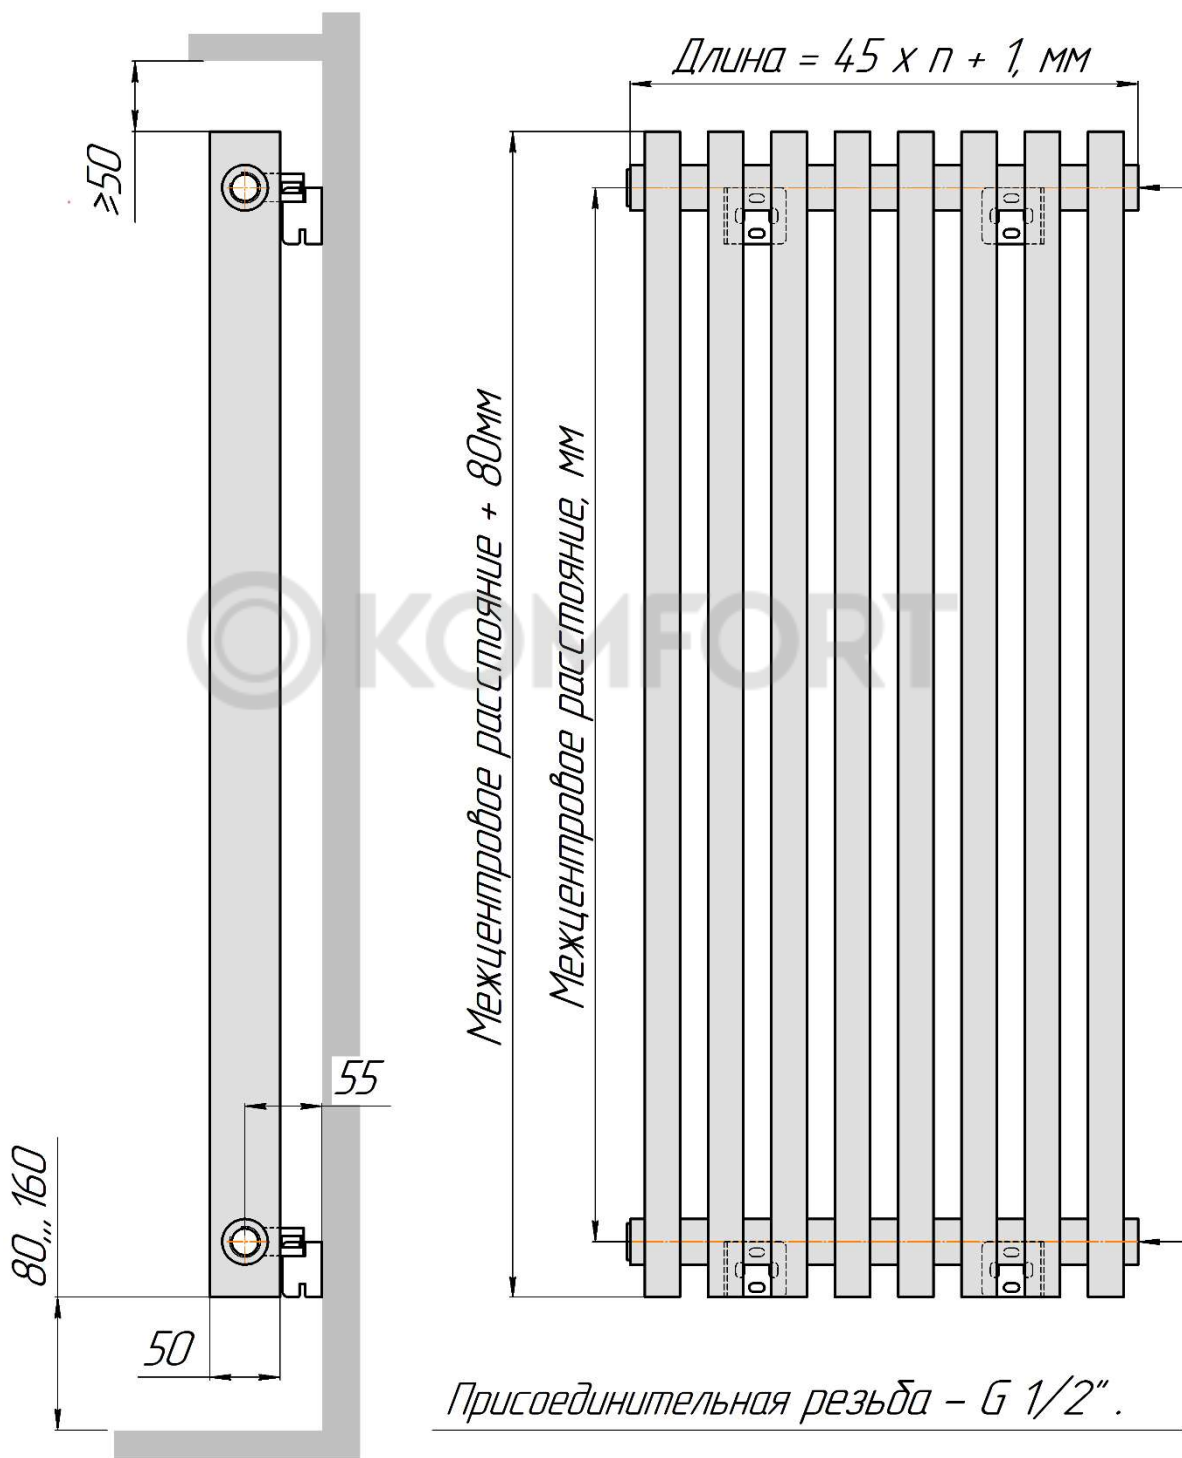

Настенный радиатор QUADRUM NEO 50 V боковое подключение

*Настенный радиатор QUADRUM NEO 50 V ... R,
правостороннее нижнее подключение под арматуру 50 мм
(левостороннее нижнее подключение - зеркально)*

*Настенный радиатор QUADRUN NEO 50 H,
разнесенное (седлообразное) нижнее подключение.*

*Настенный радиатор QUADRUN NEO 50 V ... R,
правостороннее нижнее подключение под арматуру 50 мм
(левостороннее нижнее подключение – зеркально)*