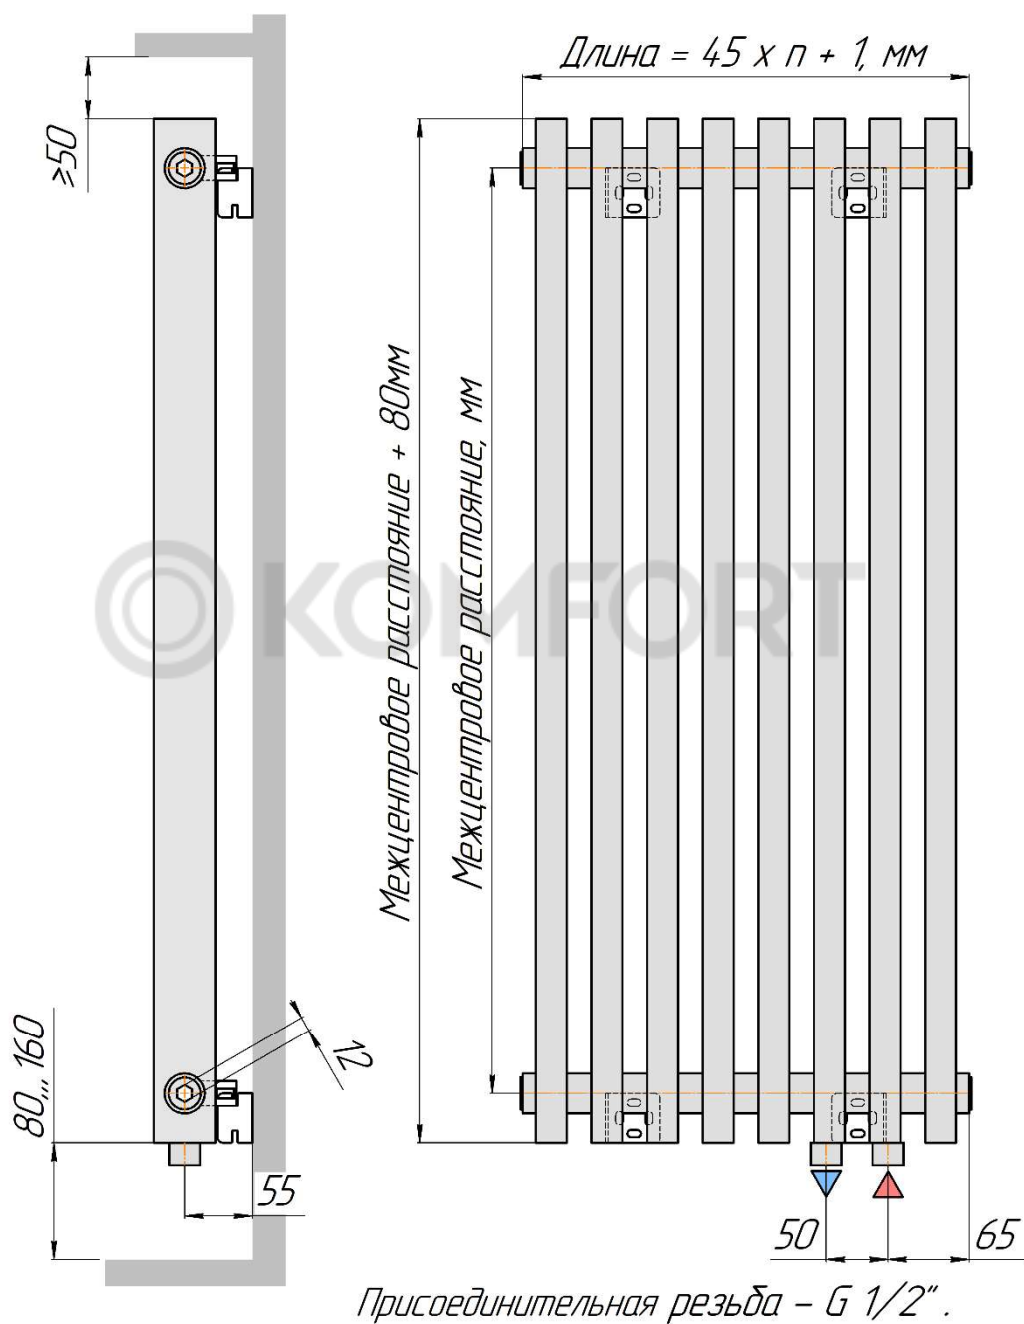

Настенный радиатор QUADRUM NEO 50 V боковое подключение

*Настенный радиатор QUADRUM NEO 50 V ... R,
правостороннее нижнее подключение под арматуру 50 мм
(левостороннее нижнее подключение - зеркально)*

*Настенный радиатор QUADRUN NEO 50 H,
разнесенное (седлообразное) нижнее подключение.*

*Настенный радиатор QUADRUN NEO 50 V ... R,
правостороннее нижнее подключение под арматуру 50 мм
(левостороннее нижнее подключение – зеркально)*