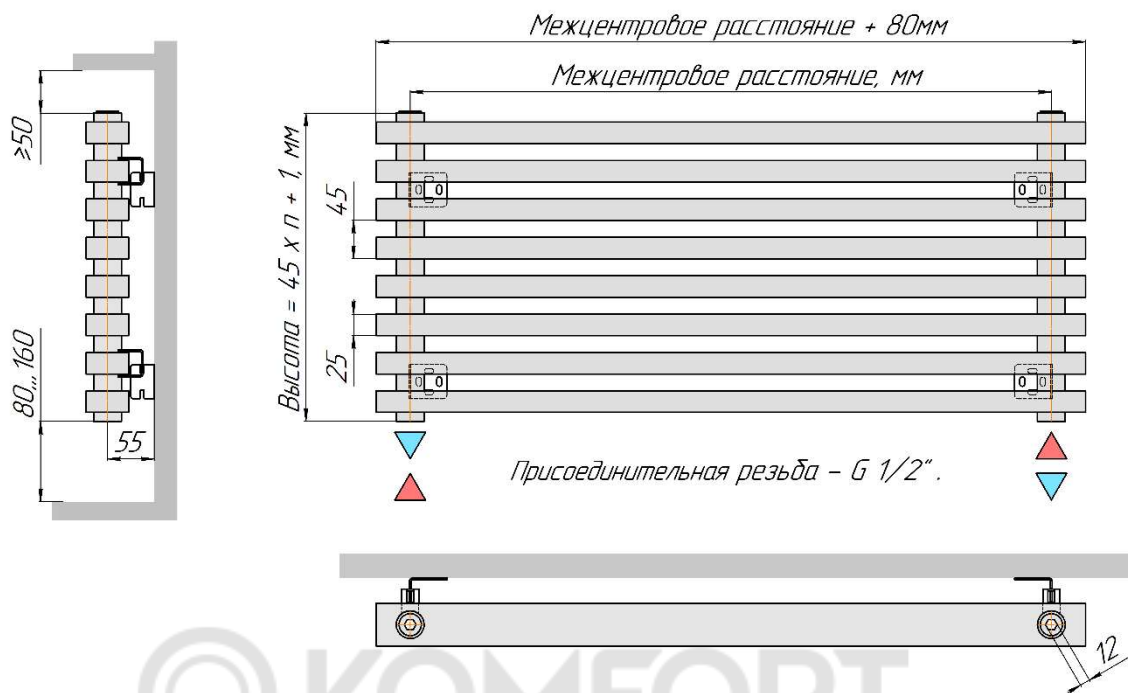

Настенный радиатор QUADRUM NEO 50 V боковое подключение

*Настенный радиатор QUADRUM NEO 50 V ... R,
правостороннее нижнее подключение под арматуру 50 мм
(левостороннее нижнее подключение - зеркально)*

*Настенный радиатор QUADRUN NEO 50 H,
разнесенное (седлообразное) нижнее подключение.*

*Настенный радиатор QUADRUN NEO 50 V ... R,
правостороннее нижнее подключение под арматуру 50 мм
(левостороннее нижнее подключение – зеркально)*