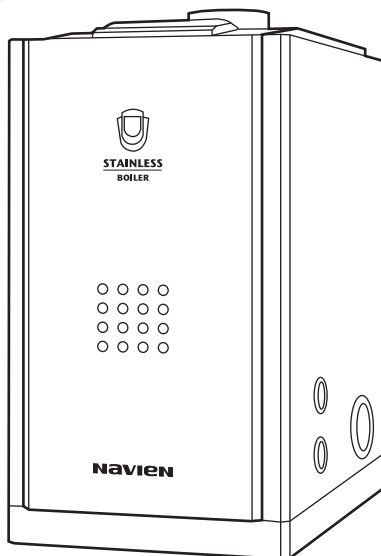

**Технический паспорт
напольного газового котла
Navien GST
49/55/60KN**

© KOMFORT

Комплект поставки

Котлы Navien GST 49/55/60KN

поставляются в собранном виде после функциональных испытаний.

В комплект поставки входят:

1. Котел - 1 шт.
2. Паспорт - 1 шт.
3. Руководство пользователя - 1 шт.
4. Гарантийный талон - 1 шт.
5. Пульт управления - 1 шт.

в комплекте с пультом управления поставляются:

- кронштейн крепления к стене - 1 шт.
- шуруп 3 x 45 - 2 шт.