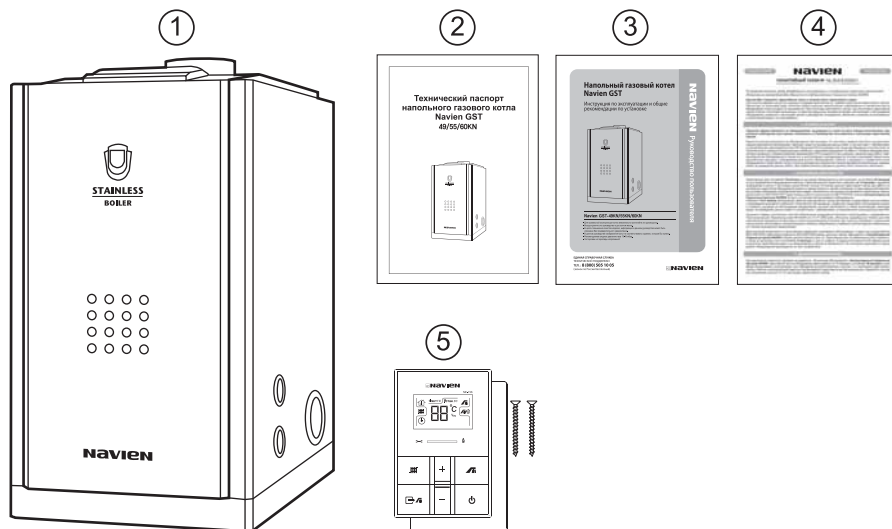

Комплект поставки

Котлы Navien GST 49/55/60KN

поставляются в собранном виде после функциональных испытаний.

В комплект поставки входят:

1. Котел - 1 шт.
2. Паспорт - 1 шт.
3. Руководство пользователя - 1 шт.
4. Гарантийный талон - 1 шт.
5. Пульт управления - 1 шт.

в комплекте с пультом управления поставляются:

- кронштейн крепления к стене - 1 шт.
- шуруп 3 x 45 - 2 шт.

© KOMFORT