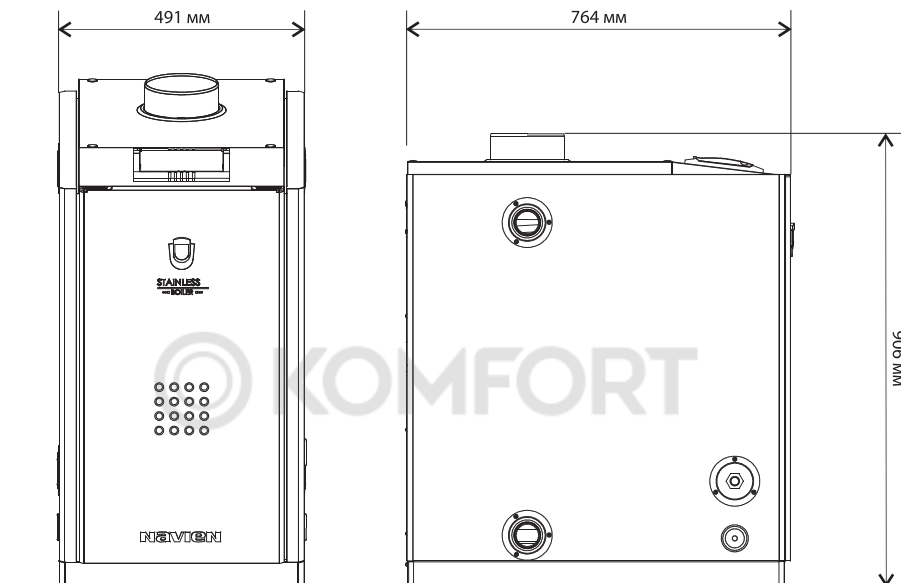

Габаритные размеры котлов Navien GST

Условия транспортировки и хранения

Транспортирование котлов может осуществляться всеми видами транспорта, в соответствии с правилами, действующими для данного вида транспорта.

При транспортировании должна быть исключена возможность перемещения котлов внутри транспортного средства.

Котлы должны храниться в закрытом помещении, в упаковке предприятия–изготовителя, в условиях, исключающих возможность воздействия прямых солнечных лучей, влаги и резких колебаний температуры. Котёл должен храниться при температуре окружающего воздуха в пределах от +1° С до +40°С и относительной влажности воздуха не более 80%.