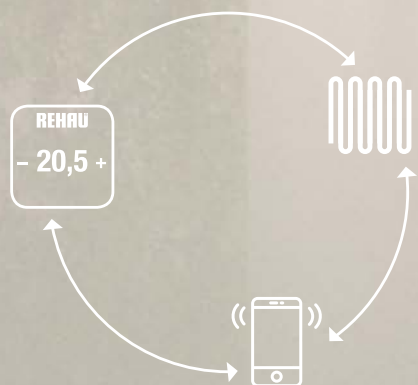

ДОМА МЫ ЧУВСТВУЕМ СЕБЯ СЧАСТЛИВЫМИ

Насладитесь ощущением настоящего комфорта от слаженной работы компонентов системы RENAU