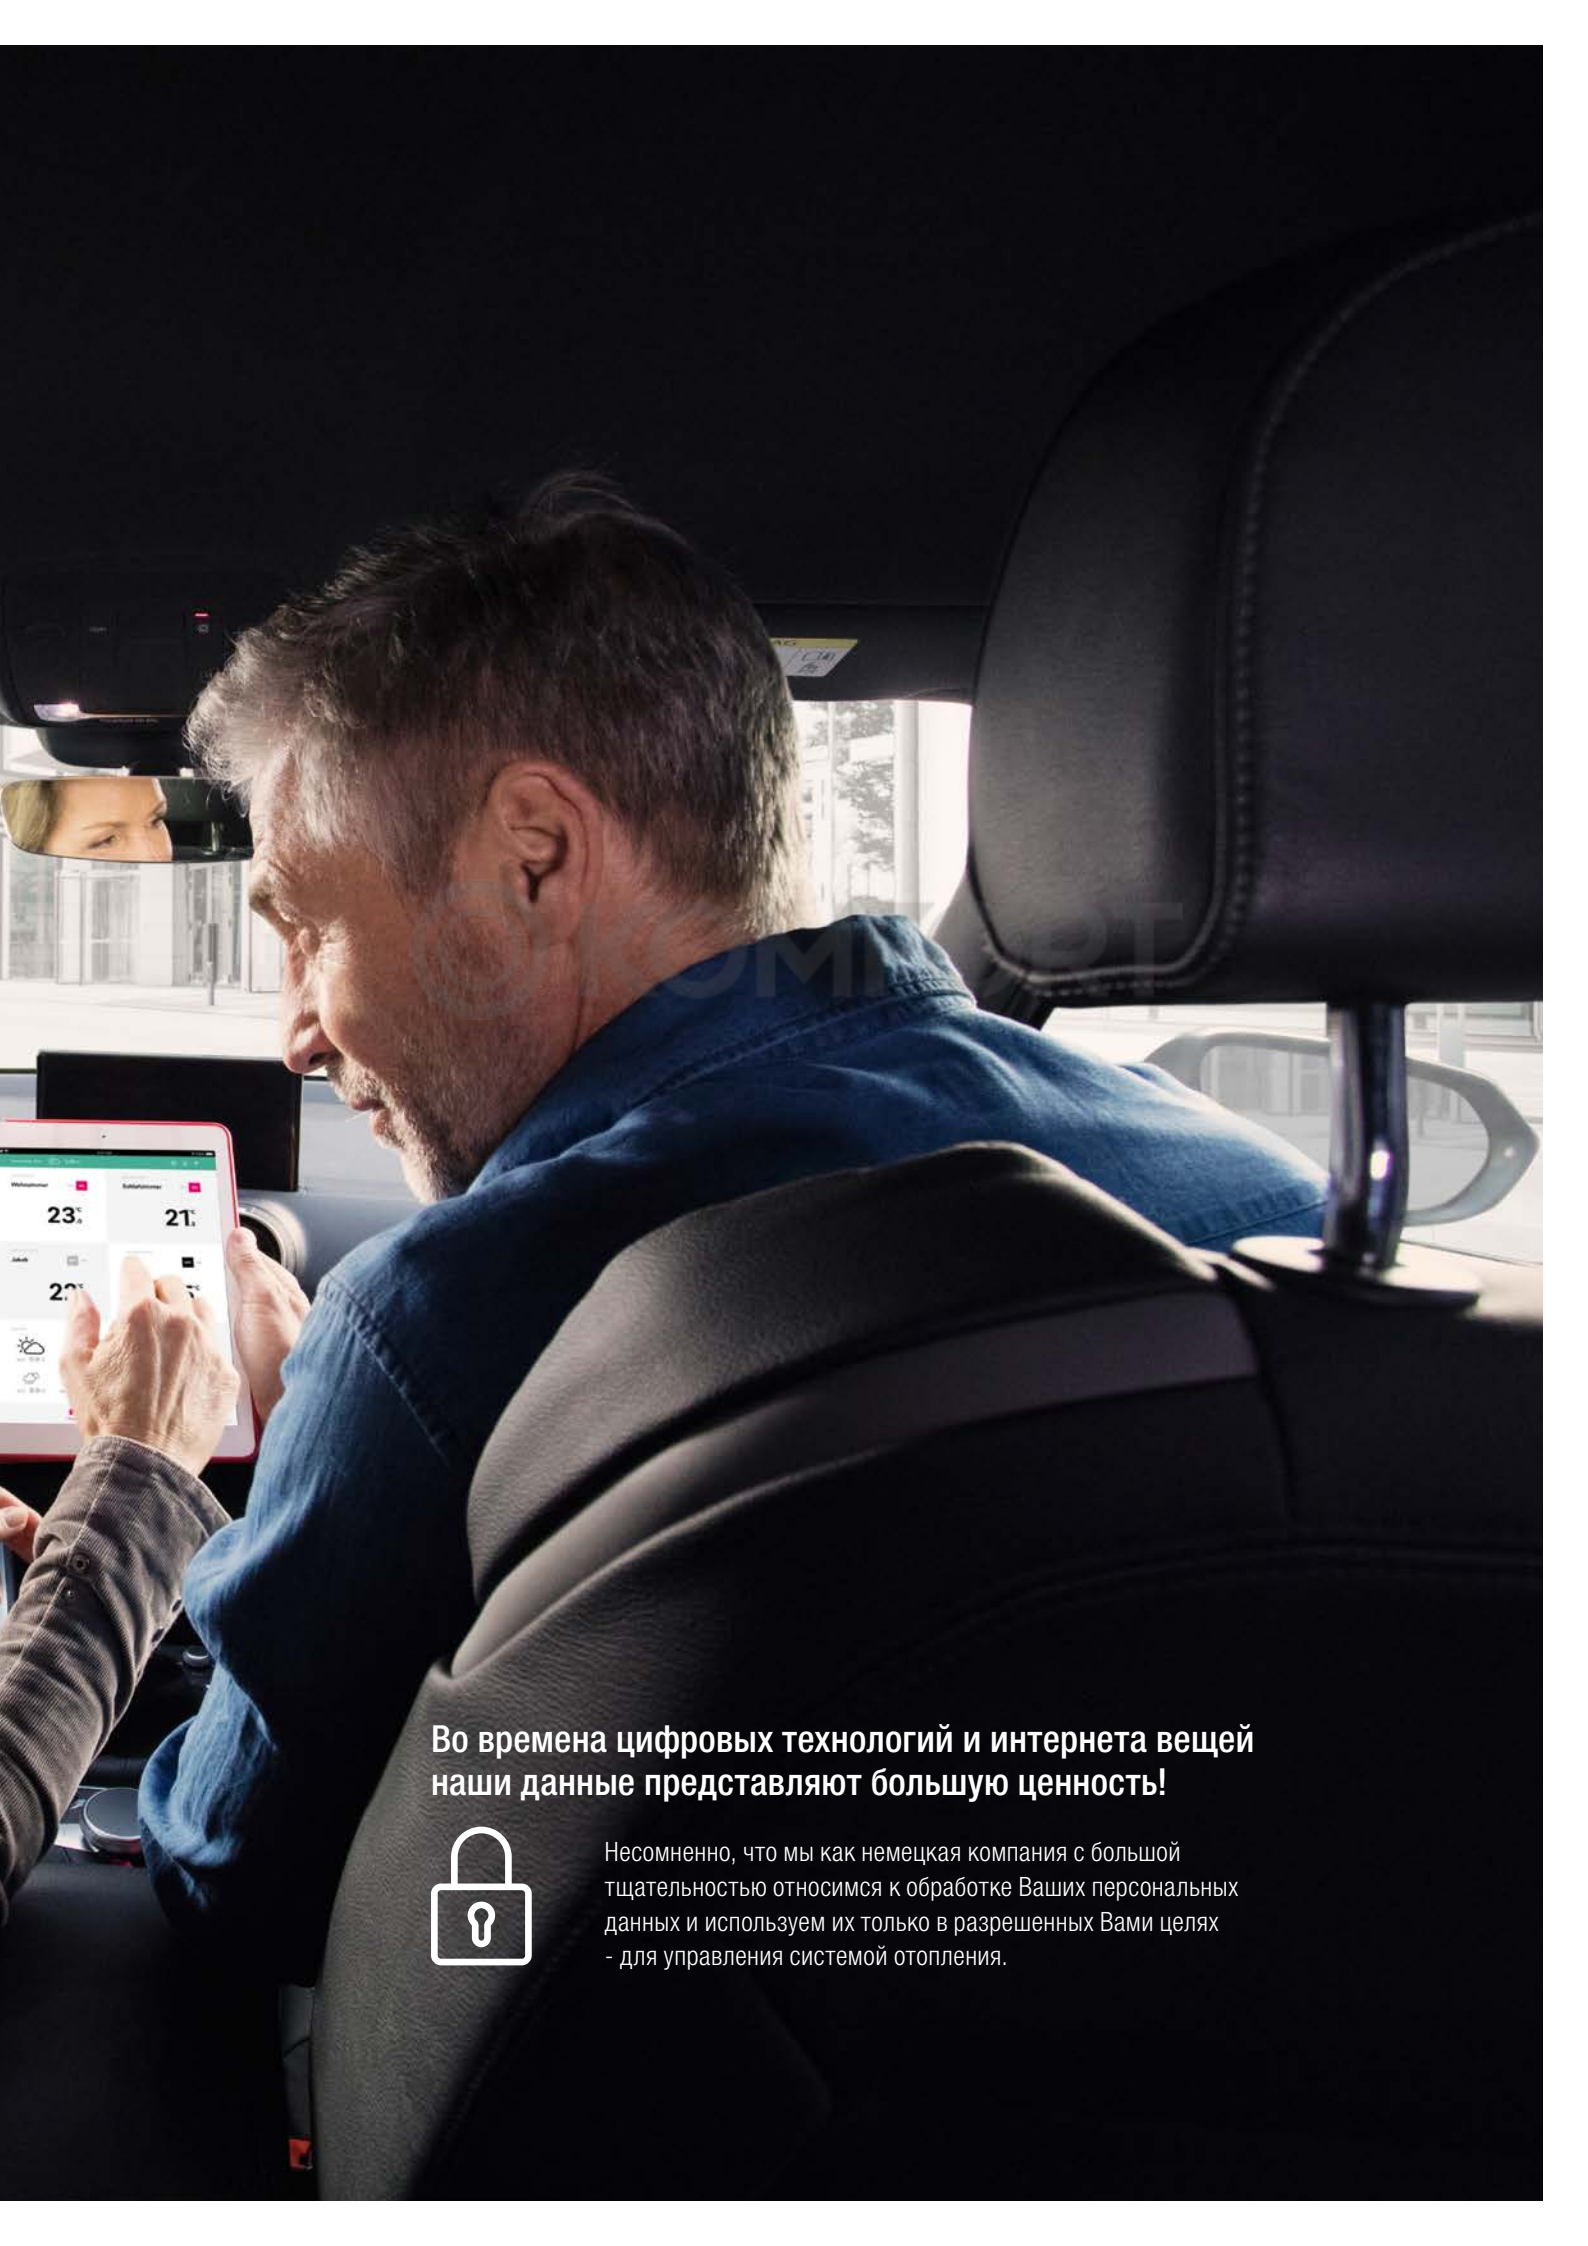

© КОМФОРТ

ПРИЯТНО ЗНАТЬ, ЧТО ДОМА ВСЕ ХОРОШО

Благодаря мобильному приложению у Вас все под контролем, даже когда Вас нет дома

Вам всегда спокойно с NEA SMART 2.0. Интуитивно понятное приложение из любой точки мира позволит Вам увидеть, что дома все хорошо. Если вы забыли выключить отопление, вы легко можете это сделать в дороге. А на случай, если вам понадобится помощь, то ваш мастер-установщик сможет быстро и легко сделать это дистанционно.