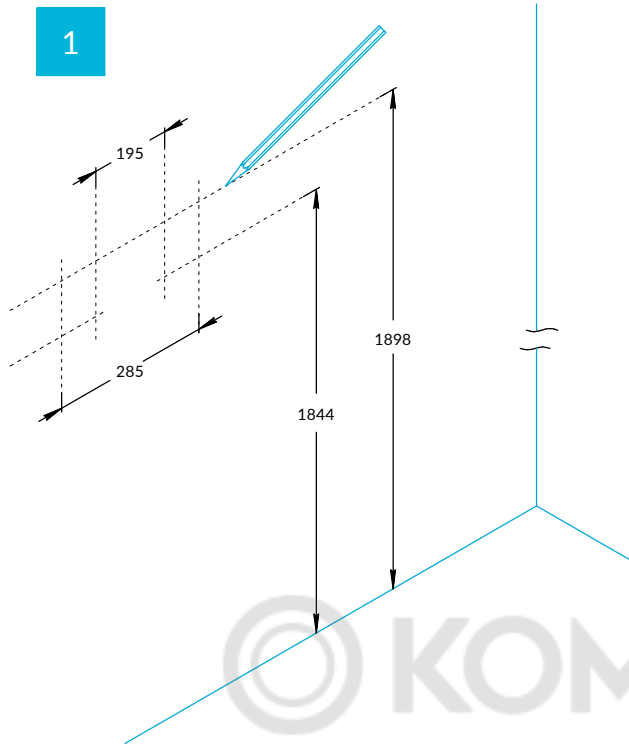

Пеналы CUBO CUB.165.RH, CUB.165.LH Инструкция по установке

Потребуется дополнительный инвентарь для надежного монтажа изделия, который не входит в комплект поставки.

KERAMA MARAZZI

1

2

3

4