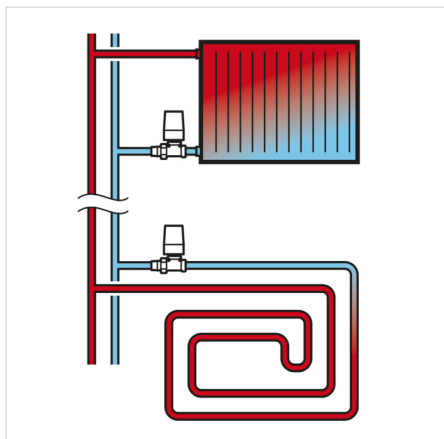

Ограничитель температуры обратного потока для регулирования радиаторов или систем поверхностного отопления, самоуплотняющийся со специальным резьбовым уплотнением.

© KOMFORT

Описание	RTL-V E	
Артикул	F11883	
GTIN	04013852211032	
Модель	<u>Клапан RTL типа E/AG</u>	
Версия	angle	
Подключение	A	G 1/2" M
	B (ET)	G 3/4" M
Размеры [мм]	C	36
	D	29
	E	11
	F	104