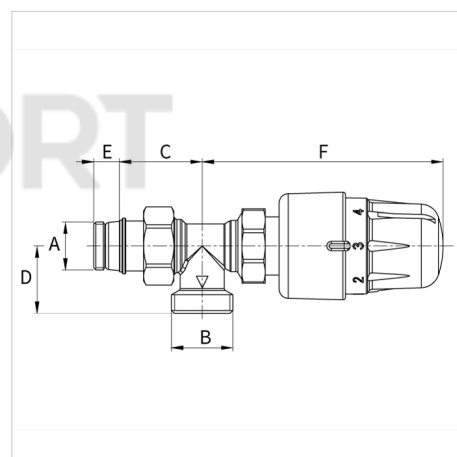

Ограничитель температуры обратного потока для регулирования радиаторов или систем поверхностного отопления, самоуплотняющийся со специальным резьбовым уплотнением.

© KOMFORT

Описание	RTL-V E	
Артикул	F11883	
GTIN	04013852211032	
Модель	<u>Клапан RTL типа E/AG</u>	
Версия	angle	
Подключение	A	G 1/2" M
	B (ET)	G 3/4" M
Размеры [мм]	C	36
	D	29
	E	11
	F	104