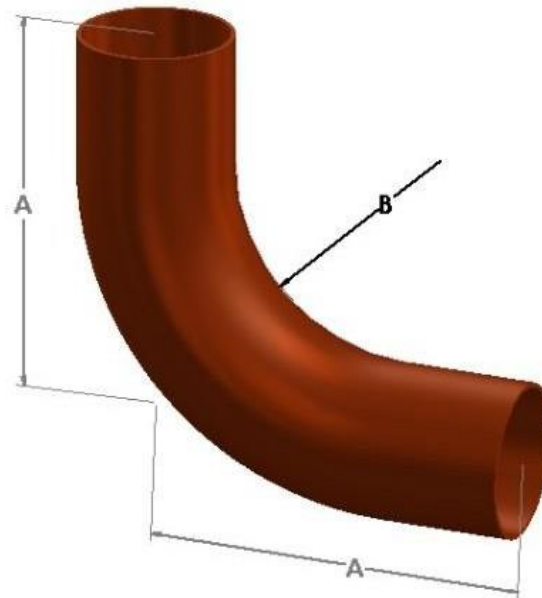

Код	DN	A	Вес (kg)
HS2007	50	40	0.4
HS3007	70	45	0.6
HS4007	100	50	1.0
HS5007	125	60	1.7
HS6007	150	65	2.5

© KOMFORT

Длинные отводы

88° длинный отвод

Long Radius Bends

88 deg. Long Radius Bend

Код	DN	A	B	Вес (kg)
HS4008	100	269	90	5.4
HS6008	150	274	90	9.8
HS8003	200	600	90	19.5