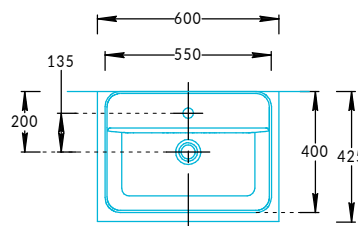

Тумбы PRO.60.1, PRO.60.2
Инструкция по установке
с раковинами BUONGIORNO BG.WB.55 и PLAZA PLR.WB.55.02

PRO.60.1 + BG.WB.55

PRO.60.2 + BG.WB.55

PRO.60.1 + PLR.WB.55.02

PRO.60.2 + PLR.WB.55.02

Потребуется дополнительный инвентарь для надежного монтажа изделия, который не входит в комплект поставки.