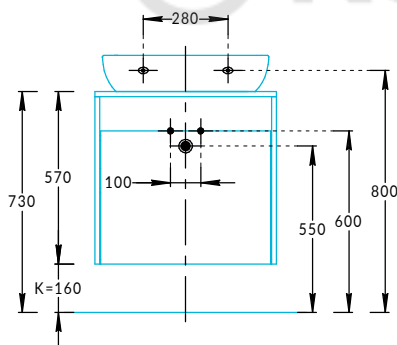

Тумбы PRO.60.1, PRO.60.2
Инструкция по установке
с раковинами BUONGIORNO BG.WB.55 и PLAZA PLR.WB.55.02

PRO.60.1 + BG.WB.55

PRO.60.2 + BG.WB.55

PRO.60.1 + PLR.WB.55.02

PRO.60.2 + PLR.WB.55.02

Потребуется дополнительный инвентарь для надежного монтажа изделия, который не входит в комплект поставки.