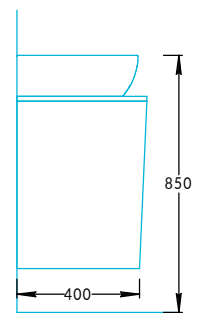

Тумбы PRO.60.1, PRO.60.2
Инструкция по установке
с раковинами BUONGIORNO BG.WB.55 и PLAZA PLR.WB.55.02

PRO.60.1 + BG.WB.55

PRO.60.2 + BG.WB.55

PRO.60.1 + PLR.WB.55.02

PRO.60.2 + PLR.WB.55.02

Потребуется дополнительный инвентарь для надежного монтажа изделия, который не входит в комплект поставки.

KERAMA MARAZZI

1

2

3

4

5

6

7