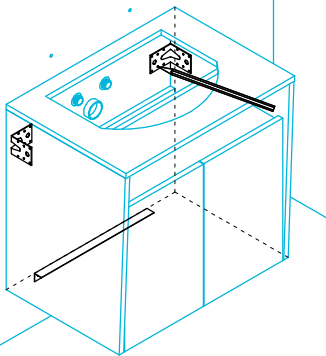

KERAMA MARAZZI

1

2

3

4

5

6

7

8

9

10