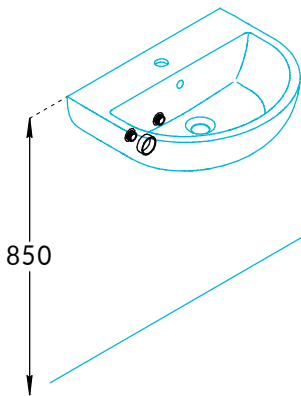

KERAMA MARAZZI

1

2

3

4